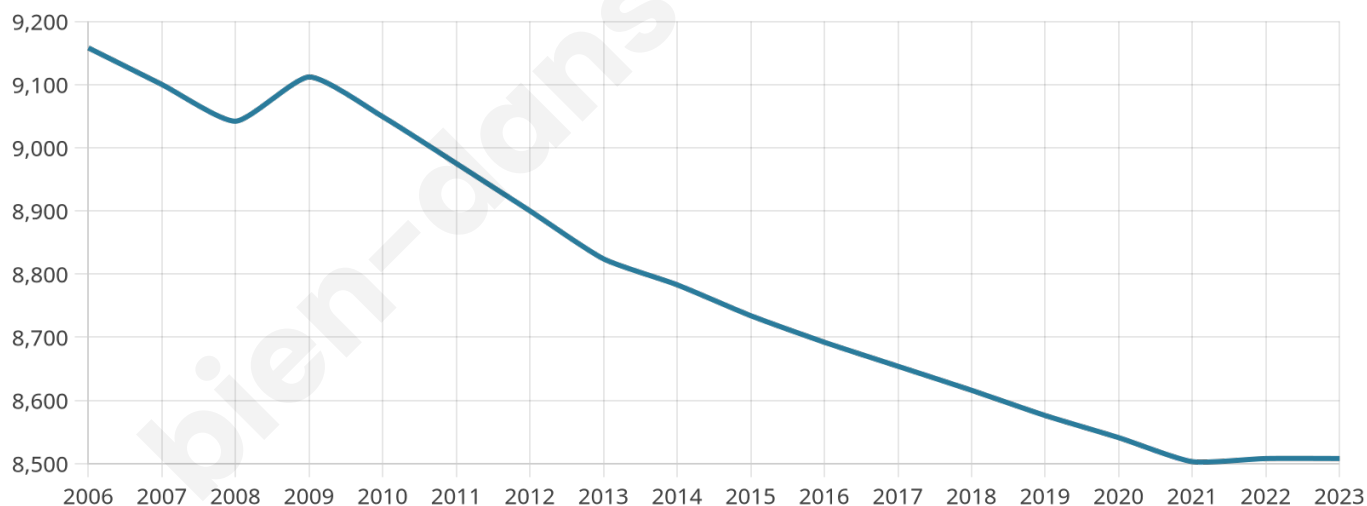

Nombre d'habitants

8 508

Age moyen

47 ans

Pop active

41.8%

Taux chômage

9.2%

Pop densité

355 h/km²

Revenu moyen

21 930 €/an

Evolution du nombre d'habitants

Sources : Institut national de la statistique et des études économiques (insee) selon Les dernières parutions officielles de 2024 portant sur les années 2020, 2021 et 2022.

Tranche d'âge

Activité professionnelle

Niveau de diplôme

Composition des ménages

Profils électoraux

Premier tour

	Marine LE PEN	31.38 %
	Emmanuel MACRON	25.27 %
	Jean-Luc MÉLENCHON	19.00 %
	Éric ZEMMOUR	6.04 %
	Fabien ROUSSEL	3.82 %
	Valérie PÉCRESE	3.34 %
	Jean LASSALLE	2.87 %
	Yannick JADOT	2.57 %
	Anne HIDALGO	2.07 %
	Nicolas DUPONT-AIGNAN	1.88 %
	Philippe POUTOU	1.04 %
	Nathalie ARTHAUD	0.73 %