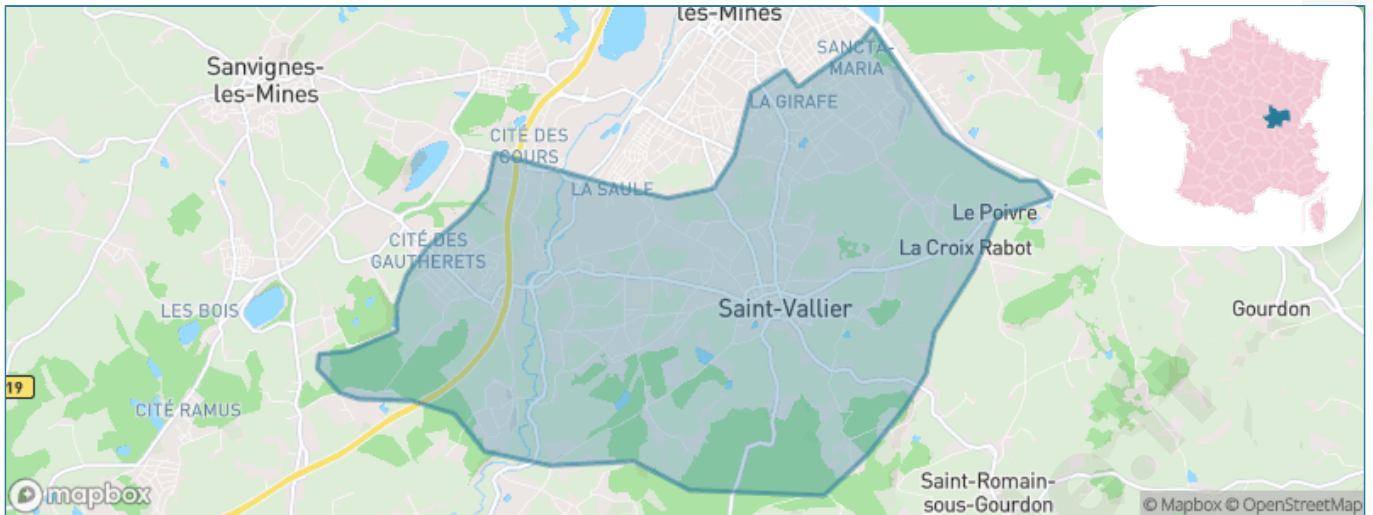

Version web

Ville de Saint-Vallier

Présenté par

BIEN dans
ma **VILLE** 

Sommaire

Situation géographique	3
Statistiques sur la population	4
Evolution du nombre d'habitants	4
Tranche d'âge	5
0-14 ans	5
15-29 ans	5
30-44 ans	5
45-59 ans	5
60-74 ans	5
75-89 ans	5
90 ans et +	5
Activité professionnelle	5
Agriculteurs	5
Artisans, Commerçants	5
Cadres et sup.	5
Professions intermédiaires	5
Employé	5
Ouvrier	5
Retraité	5
Autres	5
Niveau de diplôme	6
Sans diplôme ou CEP	6
Brevet, BEPC, DNB	6
CAP-BEP ou équivalent	6
BAC ou équivalent	6
BAC+2	6
BAC+3 ou +4	6
BAC+5 ou plus	6
Composition des ménages	6
Couple sans enfant	6
Couple avec enfant(s)	6
Famille monoparentale	6
Colocation / Autre	6
Personnes seules	6
Profils électoraux	7
Premier tour	7
Sécurité	8
Evolution du nombre d'infractions	8
Pour comparer	9
Services à la population	10
Commerce	10
Éducation	10
Villes autour de Saint-Vallier	12
Avis sur la ville de Saint-Vallier	13
Moyenne par critère	13
Villes autour de Saint-Vallier	13
Répartition des avis par note	13
Répartition des avis par note	13

Situation géographique

i Informations clés

- **Région** : Bourgogne-Franche-Comté
- **Département** : Saône-et-Loire
- **Code postal** : 71230
- **Superficie** : 24 km²

RÉGION
BOURGOGNE
FRANCHE
COMTE

Statistiques sur la population