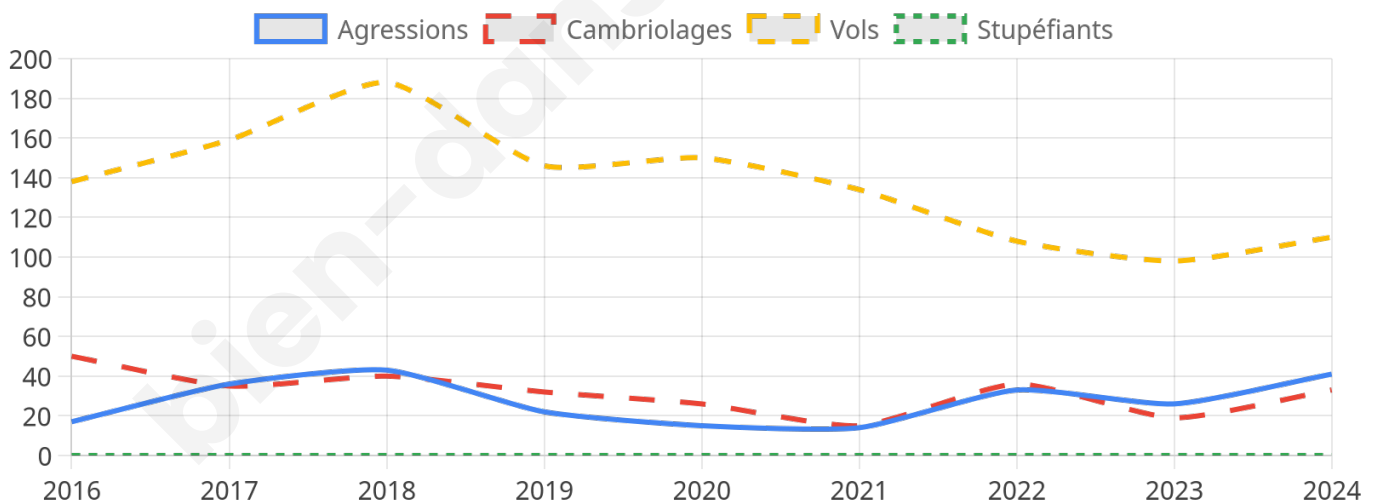

6 708 inscrits

Participation : 71.42%

Votes blancs : 2.30%

Votes nuls : 0.92%

Second tour

	Emmanuel MACRON	48,57 %
	Marine LE PEN	51,43 %

6 710 inscrits

Participation : 69%

Votes blancs : 7.17%

Votes nuls : 3.84%

Sécurité

Agressions physiques / sexuelles

41

Cambriolages

33

Vols / dégradations

110

Stupéfiants

0

Evolution du nombre d'infractions

Pour comparer

(en proportion du nombre d'habitants)

Sources : Bases statistiques communale, départementale et régionale de la délinquance enregistrée par la police et la gendarmerie nationales selon les dernières parutions officielles de 2025 portant sur l'année 2024 ([data.gouv](https://data.gouv.fr)).