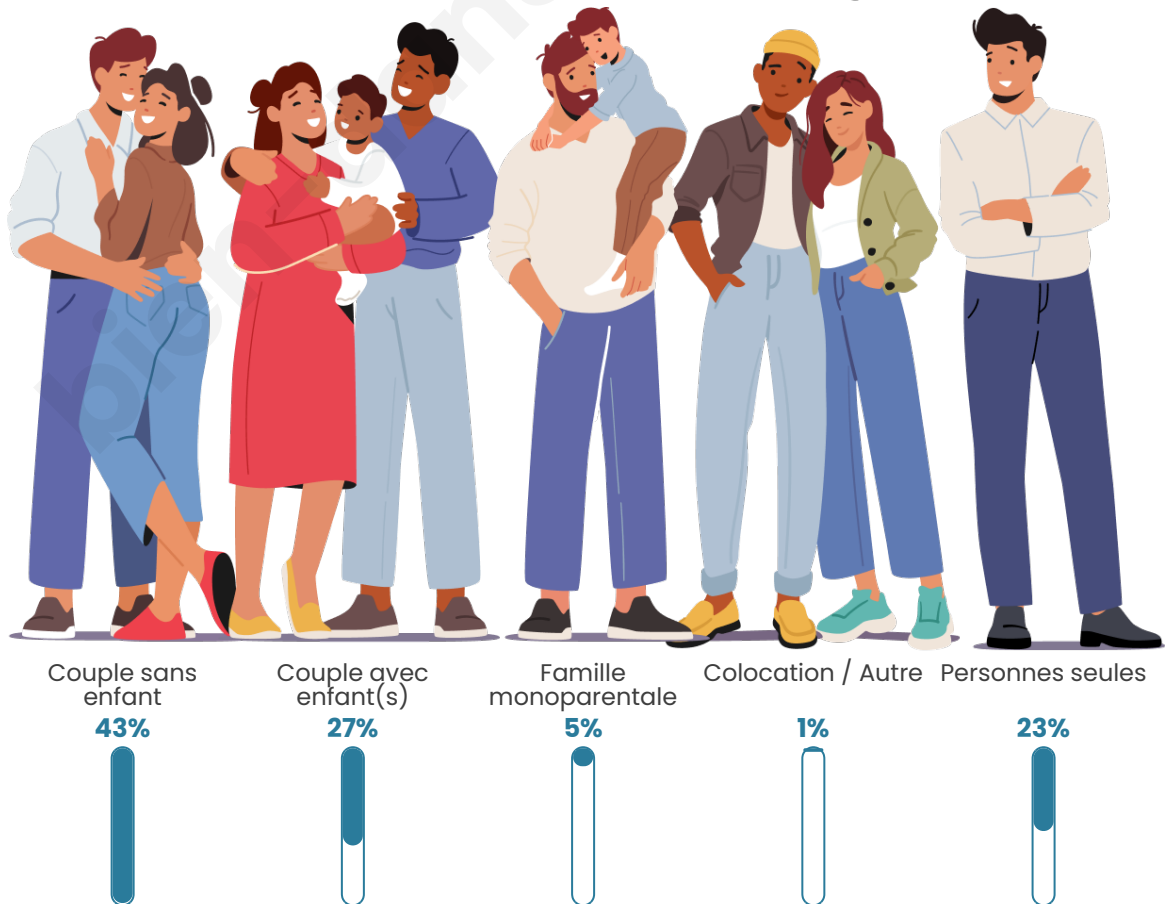

Tranche d'âge

Activité professionnelle

Niveau de diplôme

Composition des ménages

Profils électoraux

Premier tour

	Marine LE PEN	31.38 %
	Emmanuel MACRON	25.27 %
	Jean-Luc MÉLENCHON	19.00 %
	Éric ZEMMOUR	6.04 %
	Fabien ROUSSEL	3.82 %
	Valérie PÉCRESE	3.34 %
	Jean LASSALLE	2.87 %
	Yannick JADOT	2.57 %
	Anne HIDALGO	2.07 %
	Nicolas DUPONT-AIGNAN	1.88 %
	Philippe POUTOU	1.04 %
	Nathalie ARTHAUD	0.73 %