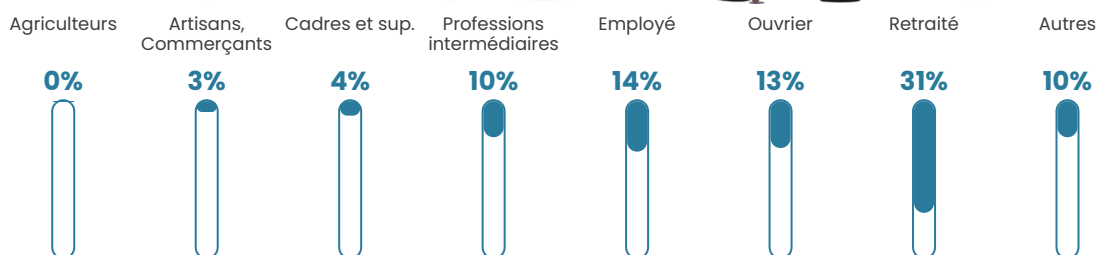

Pop densité

355 h/km²

Revenu moyen

21 930 €/an

Evolution du nombre d'habitants

Sources : Institut national de la statistique et des études économiques (insee) selon Les dernières parutions officielles de 2024 portant sur les années 2020, 2021 et 2022.

Tranche d'âge

Activité professionnelle

Niveau de diplôme

Composition des ménages

Profils électoraux

Premier tour

	Marine LE PEN	31.38 %
	Emmanuel MACRON	25.27 %
	Jean-Luc MÉLENCHON	19.00 %
	Éric ZEMMOUR	6.04 %
	Fabien ROUSSEL	3.82 %
	Valérie PÉCRESE	3.34 %
	Jean LASSALLE	2.87 %
	Yannick JADOT	2.57 %
	Anne HIDALGO	2.07 %
	Nicolas DUPONT-AIGNAN	1.88 %
	Philippe POUTOU	1.04 %
	Nathalie ARTHAUD	0.73 %