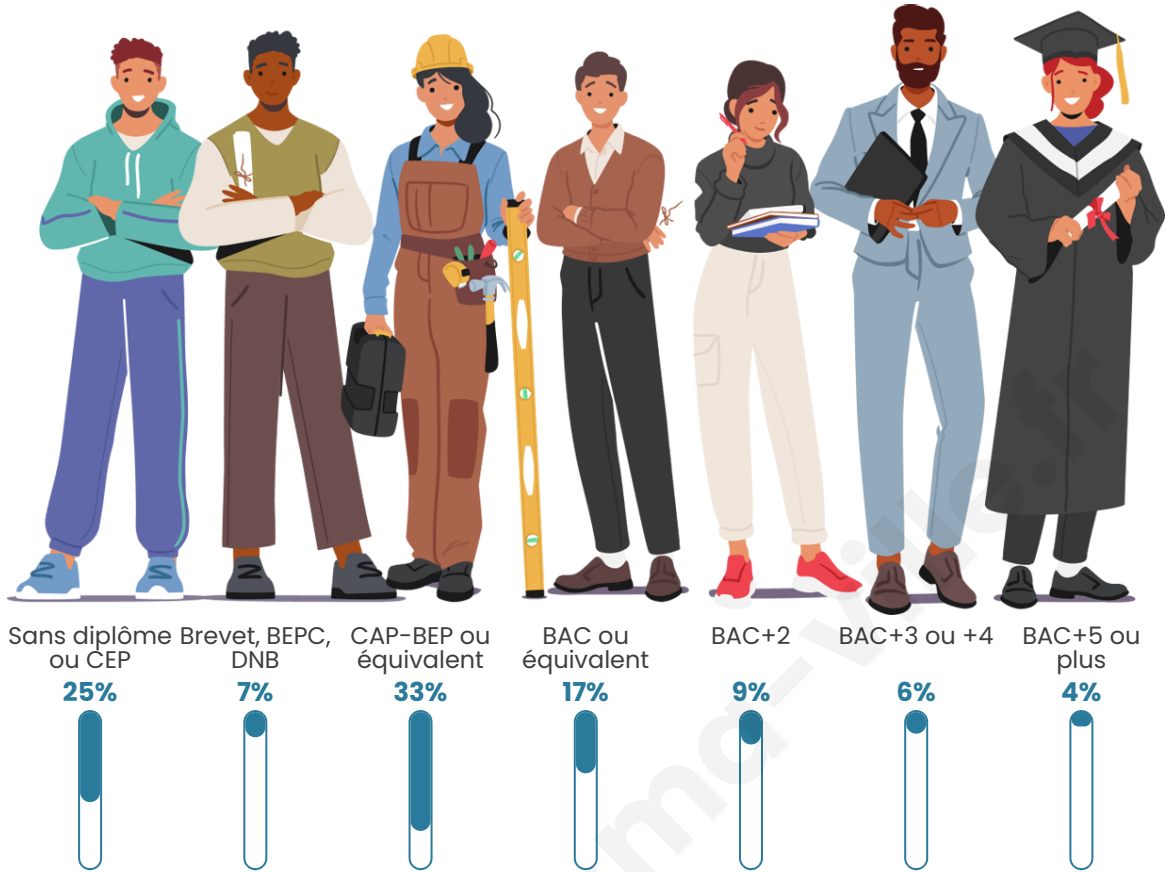

Niveau de diplôme