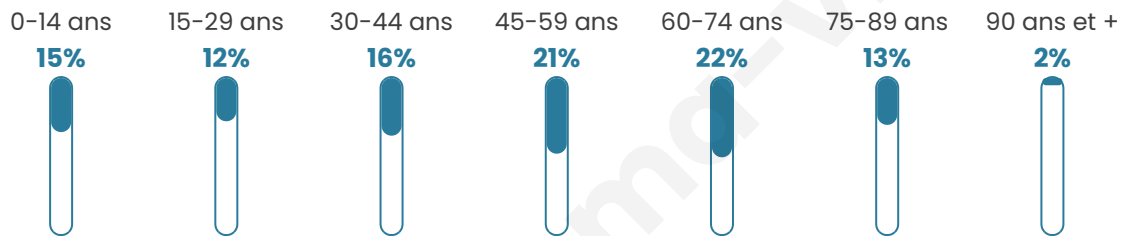

Nombre d'habitants

8 508

Age moyen

47 ans

Pop active

41.8%

Taux chômage

9.2%

Pop densité

355 h/km²

Revenu moyen

21 930 €/an

Evolution du nombre d'habitants

Sources : Institut national de la statistique et des études économiques (insee) selon Les dernières parutions officielles de 2024 portant sur les années 2020, 2021 et 2022.

Tranche d'âge

Activité professionnelle

Niveau de diplôme

Composition des ménages

Profils électoraux

Premier tour

	Marine LE PEN	31.38 %
	Emmanuel MACRON	25.27 %
	Jean-Luc MÉLENCHON	19.00 %
	Éric ZEMMOUR	6.04 %
	Fabien ROUSSEL	3.82 %
	Valérie PÉCRESE	3.34 %
	Jean LASSALLE	2.87 %
	Yannick JADOT	2.57 %
	Anne HIDALGO	2.07 %
	Nicolas DUPONT-AIGNAN	1.88 %
	Philippe POUTOU	1.04 %
	Nathalie ARTHAUD	0.73 %