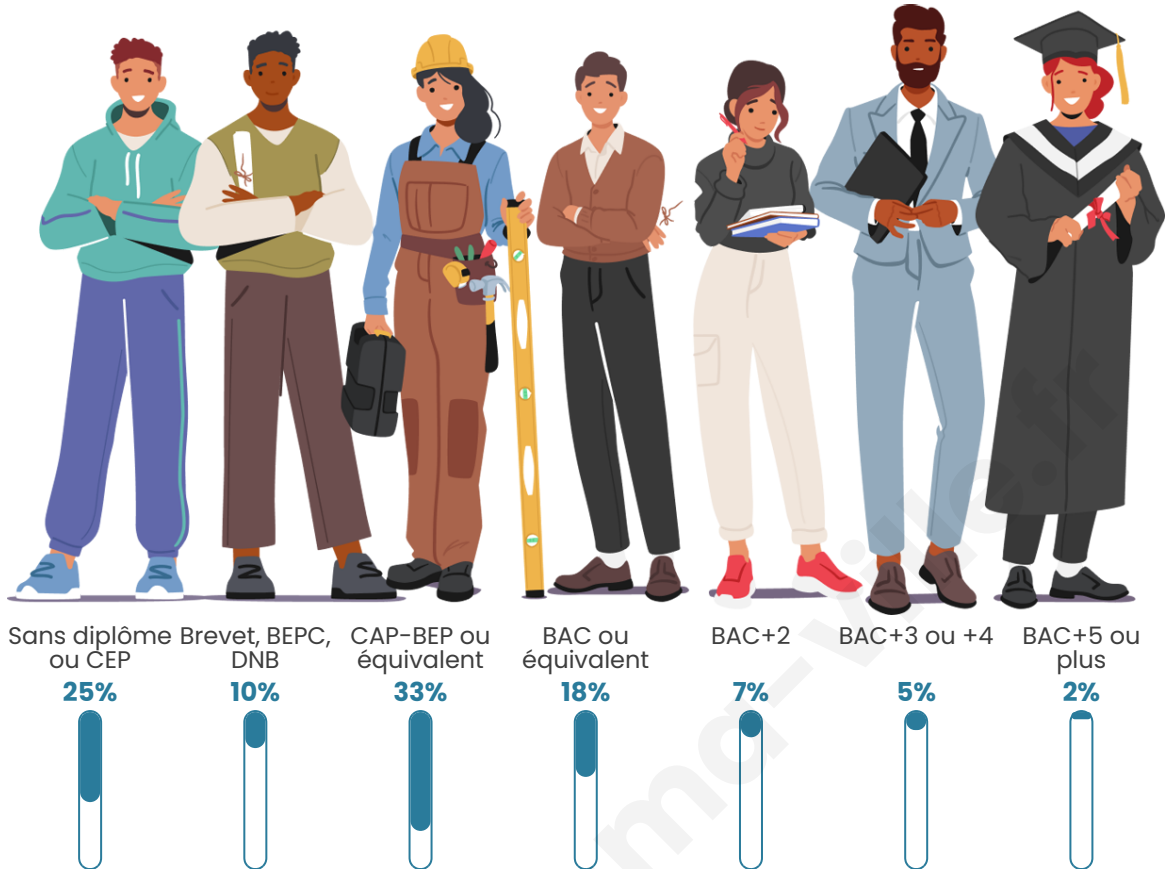

139

Age moyen

46 ans

Pop active

43.2%

Taux chômage

3.6%

Pop densité

Tranche d'âge

Activité professionnelle

Niveau de diplôme

Composition des ménages

Profils électoraux

Premier tour

	Marine LE PEN	34.48 %
	Emmanuel MACRON	19.54 %
	Jean-Luc MÉLENCHON	14.94 %
	Éric ZEMMOUR	8.05 %
	Valérie PÉCRESE	5.75 %
	Jean LASSALLE	4.60 %
	Nicolas DUPONT-AIGNAN	4.60 %
	Yannick JADOT	3.45 %
	Anne HIDALGO	2.30 %
	Fabien ROUSSEL	1.15 %
	Philippe POUTOU	1.15 %
	Nathalie ARTHAUD	0.00 %