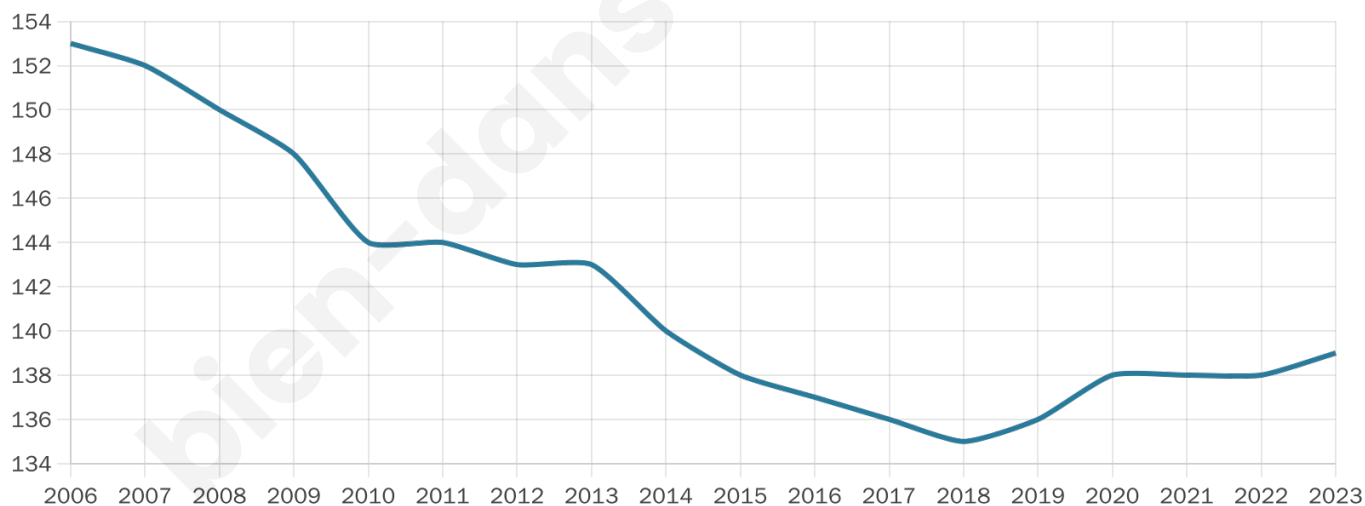

Version web

Ville de Saint-Vallier

Présenté par

BIEN dans
ma **VILLE** 

Sommaire

Situation géographique	3
Statistiques sur la population	4
Evolution du nombre d'habitants	4
Tranche d'âge	5
0-14 ans	5
15-29 ans	5
30-44 ans	5
45-59 ans	5
60-74 ans	5
75-89 ans	5
90 ans et +	5
Activité professionnelle	5
Agriculteurs	5
Artisans, Commerçants	5
Cadres et sup.	5
Professions intermédiaires	5
Employé	5
Ouvrier	5
Retraité	5
Autres	5
Niveau de diplôme	6
Sans diplôme ou CEP	6
Brevet, BEPC, DNB	6
CAP-BEP ou équivalent	6
BAC ou équivalent	6
BAC+2	6
BAC+3 ou +4	6
BAC+5 ou plus	6
Composition des ménages	6
Couple sans enfant	6
Couple avec enfant(s)	6
Famille monoparentale	6
Colocation / Autre	6
Personnes seules	6
Profils électoraux	7
Premier tour	7
Sécurité	8
Evolution du nombre d'infractions	8
Pour comparer	9
Services à la population	10
Commerce	10
Éducation	10
Villes autour de Saint-Vallier	11

139

Age moyen

46 ans

Pop active

43.2%

Taux chômage

3.6%

Pop densité

8 h/km²

Revenu moyen

18 610 €/an

Evolution du nombre d'habitants

Sources : Institut national de la statistique et des études économiques (insee) selon Les dernières parutions officielles de 2024 portant sur les années 2020, 2021 et 2022.