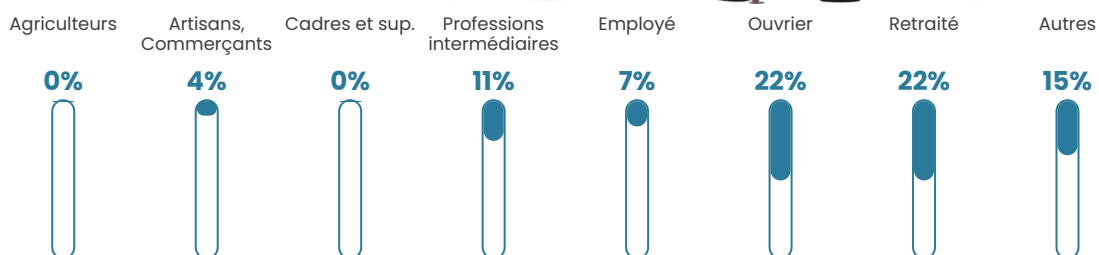

8 h/km²

Revenu moyen

18 610 €/an

Evolution du nombre d'habitants

Sources : Institut national de la statistique et des études économiques (insee) selon Les dernières parutions officielles de 2024 portant sur les années 2020, 2021 et 2022.

Tranche d'âge

Activité professionnelle

Niveau de diplôme

Composition des ménages

Profils électoraux

Premier tour

	Marine LE PEN	34.48 %
	Emmanuel MACRON	19.54 %
	Jean-Luc MÉLENCHON	14.94 %
	Éric ZEMMOUR	8.05 %
	Valérie PÉCRESE	5.75 %
	Jean LASSALLE	4.60 %
	Nicolas DUPONT-AIGNAN	4.60 %
	Yannick JADOT	3.45 %
	Anne HIDALGO	2.30 %
	Fabien ROUSSEL	1.15 %
	Philippe POUTOU	1.15 %
	Nathalie ARTHAUD	0.00 %