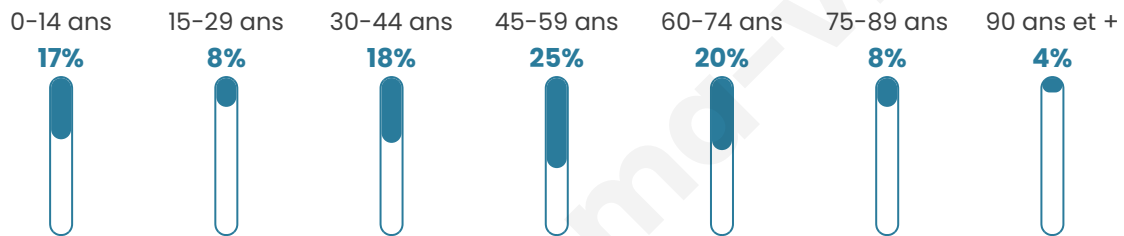

139

Age moyen

46 ans

Pop active

43.2%

Taux chômage

3.6%

Pop densité

8 h/km²

Revenu moyen

18 610 €/an

Evolution du nombre d'habitants

Sources : Institut national de la statistique et des études économiques (insee) selon Les dernières parutions officielles de 2024 portant sur les années 2020, 2021 et 2022.

Tranche d'âge

Activité professionnelle

Niveau de diplôme

Composition des ménages

Profils électoraux

Premier tour

	Marine LE PEN	34.48 %
	Emmanuel MACRON	19.54 %
	Jean-Luc MÉLENCHON	14.94 %
	Éric ZEMMOUR	8.05 %
	Valérie PÉCRESE	5.75 %
	Jean LASSALLE	4.60 %
	Nicolas DUPONT-AIGNAN	4.60 %
	Yannick JADOT	3.45 %
	Anne HIDALGO	2.30 %
	Fabien ROUSSEL	1.15 %
	Philippe POUTOU	1.15 %
	Nathalie ARTHAUD	0.00 %

120 inscrits

Participation : 73.33%

Votes blancs : 0.00%

Votes nuls : 1.14%

Second tour

	Emmanuel MACRON	37,35 %
	Marine LE PEN	62,65 %

120 inscrits

Participation : 75%