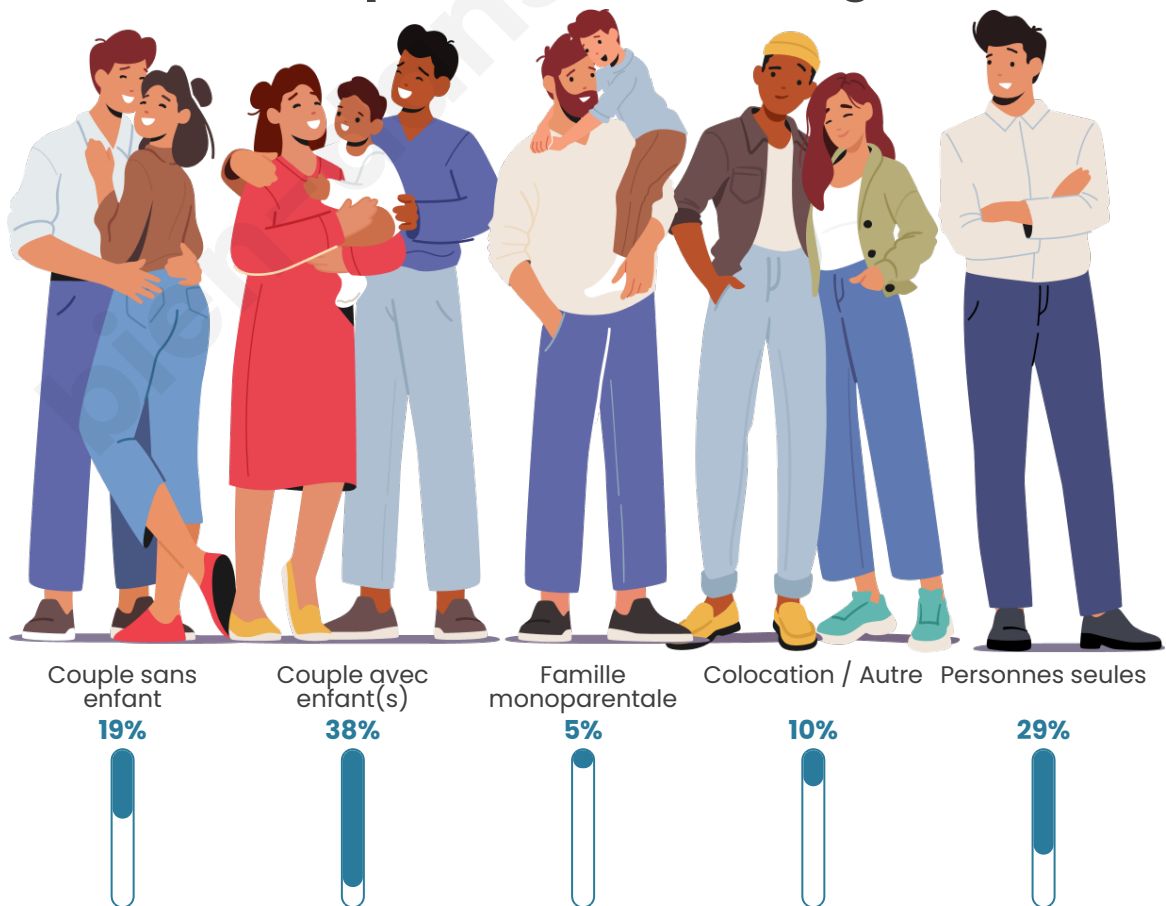

Tranche d'âge

Activité professionnelle

Niveau de diplôme

Composition des ménages

Profils électoraux

Premier tour

	Marine LE PEN	34.48 %
	Emmanuel MACRON	19.54 %
	Jean-Luc MÉLENCHON	14.94 %
	Éric ZEMMOUR	8.05 %
	Valérie PÉCRESE	5.75 %
	Jean LASSALLE	4.60 %
	Nicolas DUPONT-AIGNAN	4.60 %
	Yannick JADOT	3.45 %
	Anne HIDALGO	2.30 %
	Fabien ROUSSEL	1.15 %
	Philippe POUTOU	1.15 %
	Nathalie ARTHAUD	0.00 %