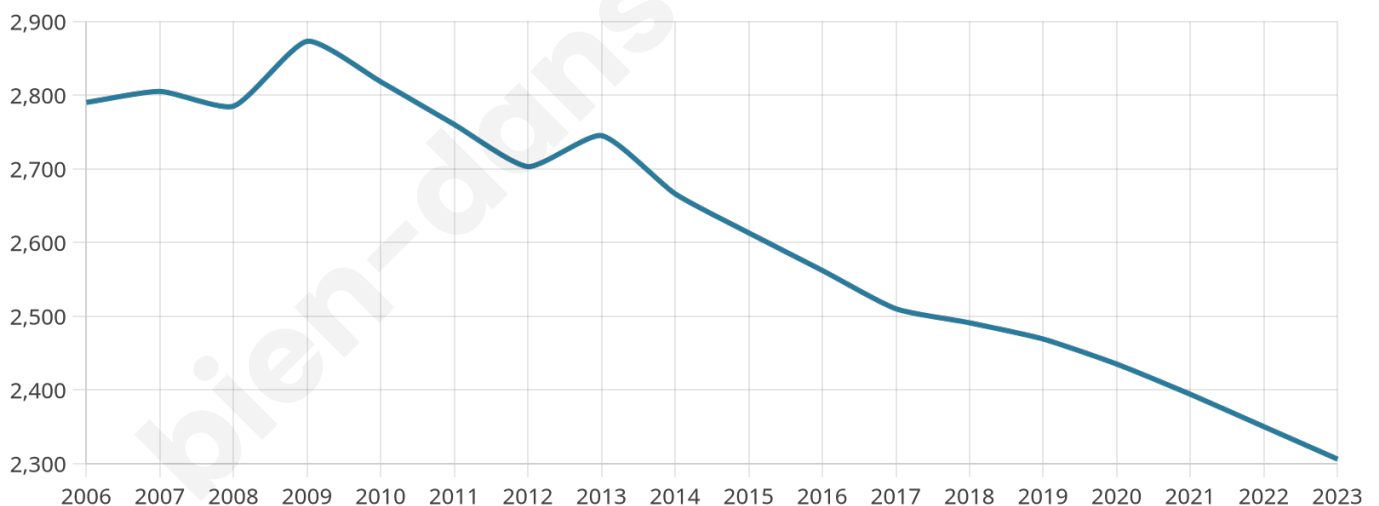

# Statistiques sur la population

Nombre d'habitants

**2 306**

Age moyen

**53 ans**

Pop active

**35%**

Taux chômage

**9.8%**

Pop densité

**231 h/km<sup>2</sup>**

Revenu moyen

**23 260 €/an**

## Evolution du nombre d'habitants

Sources : Institut national de la statistique et des études économiques (insee) selon Les dernières parutions officielles de 2024 portant sur les années 2020, 2021 et 2022.