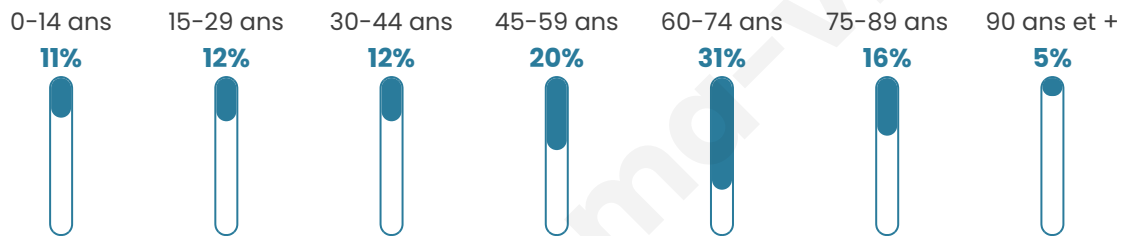

# Statistiques sur la population

Nombre d'habitants

**2 306**

Age moyen

**53 ans**

Pop active

**35%**

Taux chômage

**9.8%**

Pop densité

**231 h/km<sup>2</sup>**

Revenu moyen

**23 260 €/an**

## Evolution du nombre d'habitants

Sources : Institut national de la statistique et des études économiques (insee) selon Les dernières parutions officielles de 2024 portant sur les années 2020, 2021 et 2022.

## Tranche d'âge