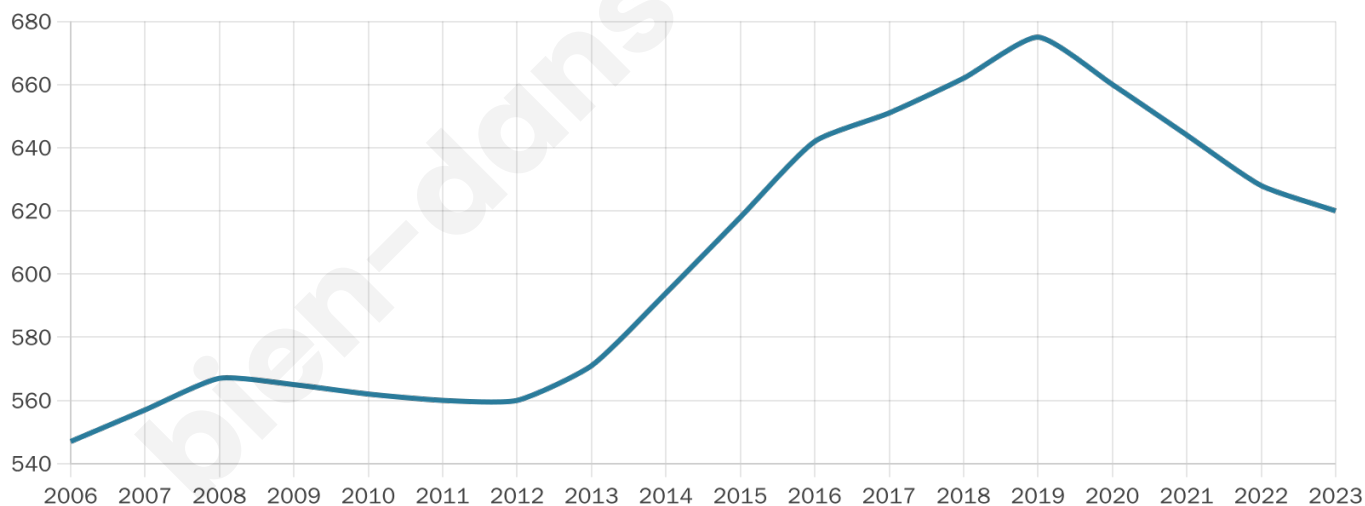

620

Age moyen

41 ans

Pop active

47.1%

Taux chômage

6.5%

Pop densité

155 h/km²

Revenu moyen

21 900 €/an

Evolution du nombre d'habitants

Sources : Institut national de la statistique et des études économiques (insee) selon Les dernières parutions officielles de 2024 portant sur les années 2020, 2021 et 2022.