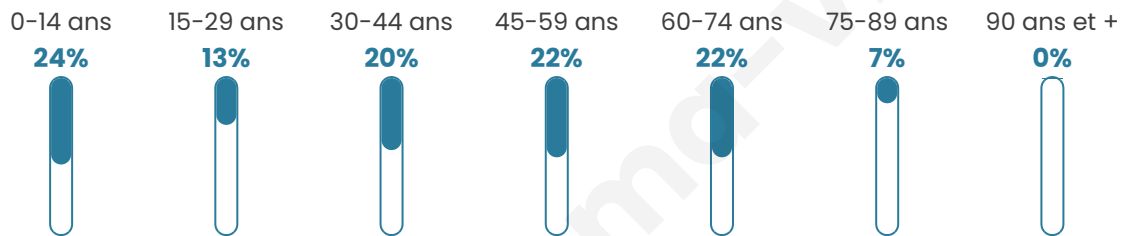

620

Age moyen

41 ans

Pop active

47.1%

Taux chômage

6.5%

Pop densité

155 h/km²

Revenu moyen

21 900 €/an

Evolution du nombre d'habitants

Sources : Institut national de la statistique et des études économiques (insee) selon Les dernières parutions officielles de 2024 portant sur les années 2020, 2021 et 2022.

Tranche d'âge

Activité professionnelle

Niveau de diplôme

Composition des ménages

Profils électoraux

Premier tour

	Marine LE PEN	29.41 %
	Jean-Luc MÉLENCHON	21.93 %
	Emmanuel MACRON	20.86 %
	Éric ZEMMOUR	5.08 %
	Valérie PÉCRESSE	4.55 %
	Fabien ROUSSEL	4.28 %
	Yannick JADOT	3.48 %
	Nicolas DUPONT-AIGNAN	3.48 %
	Jean LASSALLE	3.21 %
	Anne HIDALGO	2.41 %
	Nathalie ARTHAUD	1.07 %
	Philippe POUTOU	0.27 %