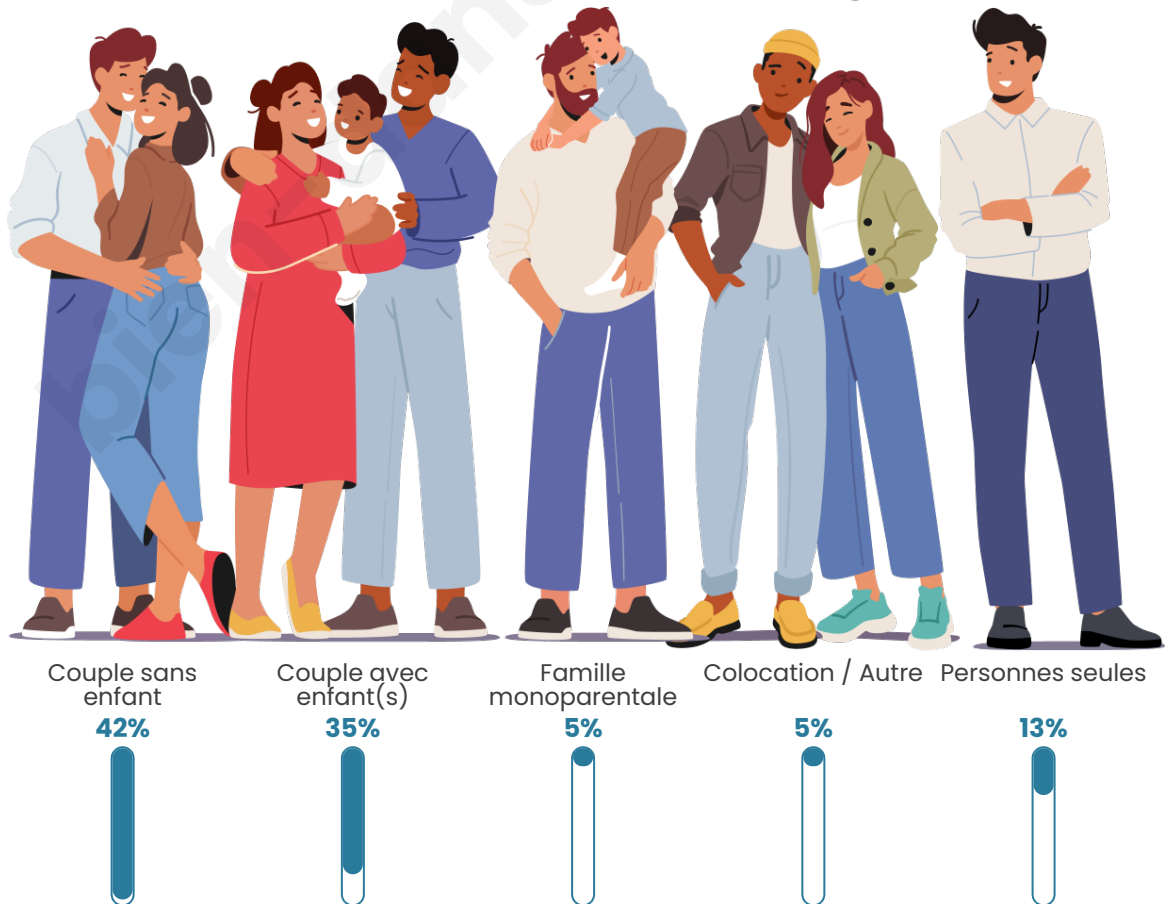

Tranche d'âge

Activité professionnelle

Niveau de diplôme

Composition des ménages

Profils électoraux

Premier tour

	Marine LE PEN	29.41 %
	Jean-Luc MÉLENCHON	21.93 %
	Emmanuel MACRON	20.86 %
	Éric ZEMMOUR	5.08 %
	Valérie PÉCRESSE	4.55 %
	Fabien ROUSSEL	4.28 %
	Yannick JADOT	3.48 %
	Nicolas DUPONT-AIGNAN	3.48 %
	Jean LASSALLE	3.21 %
	Anne HIDALGO	2.41 %
	Nathalie ARTHAUD	1.07 %
	Philippe POUTOU	0.27 %