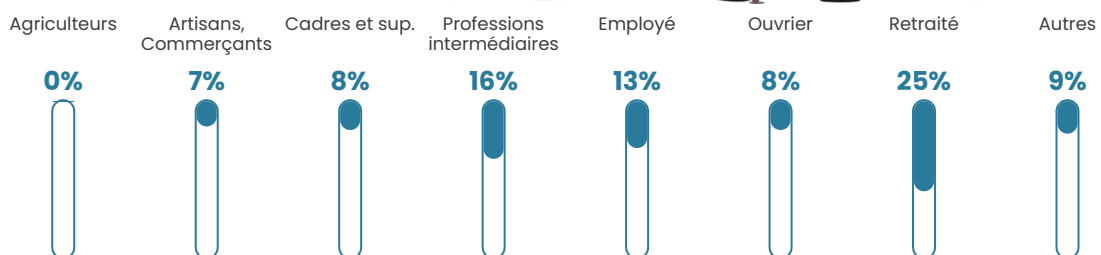

155 h/km²

Revenu moyen

21 900 €/an

Evolution du nombre d'habitants

Sources : Institut national de la statistique et des études économiques (insee) selon Les dernières parutions officielles de 2024 portant sur les années 2020, 2021 et 2022.

Tranche d'âge

Activité professionnelle

Niveau de diplôme

Composition des ménages

Profils électoraux

Premier tour

	Marine LE PEN	29.41 %
	Jean-Luc MÉLENCHON	21.93 %
	Emmanuel MACRON	20.86 %
	Éric ZEMMOUR	5.08 %
	Valérie PÉCRESSE	4.55 %
	Fabien ROUSSEL	4.28 %
	Yannick JADOT	3.48 %
	Nicolas DUPONT-AIGNAN	3.48 %
	Jean LASSALLE	3.21 %
	Anne HIDALGO	2.41 %
	Nathalie ARTHAUD	1.07 %
	Philippe POUTOU	0.27 %