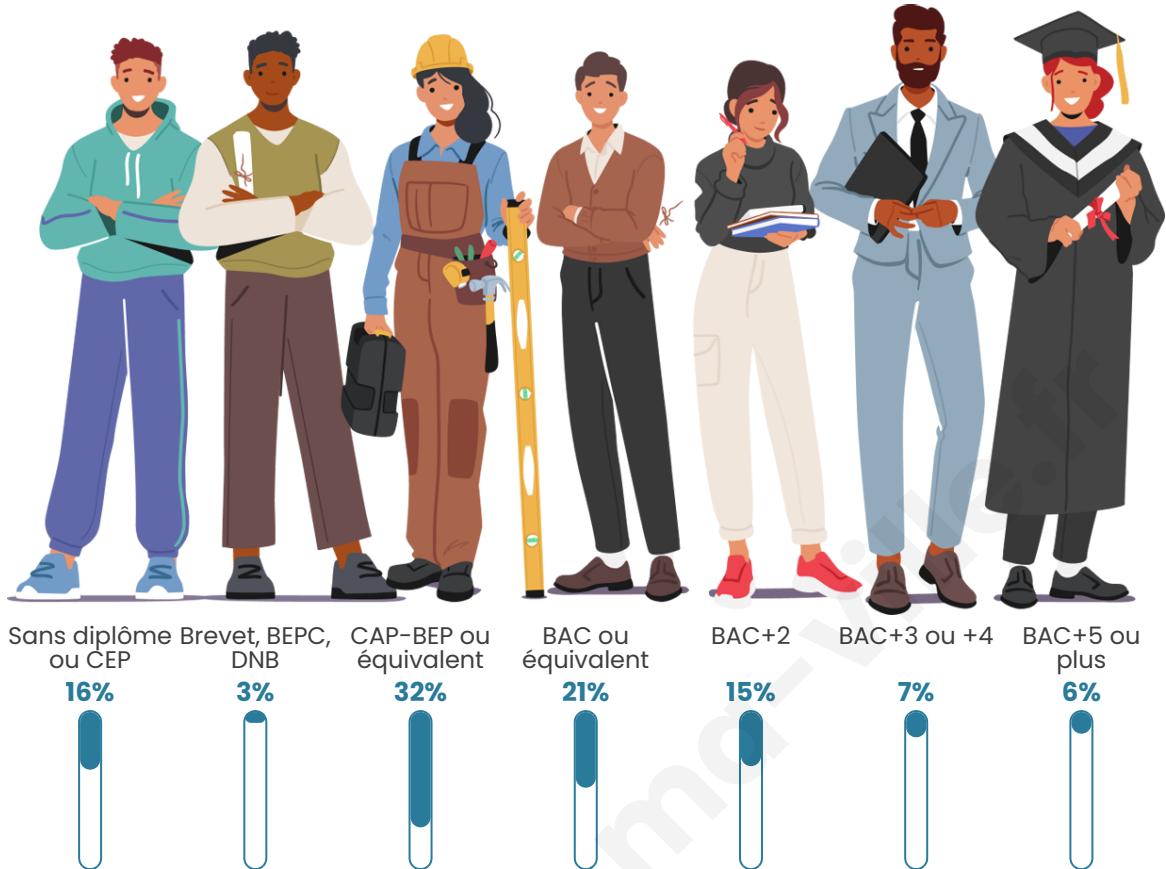

Tranche d'âge

Activité professionnelle

Niveau de diplôme

Composition des ménages

Profils électoraux

Premier tour

	Marine LE PEN	29.41 %
	Jean-Luc MÉLENCHON	21.93 %
	Emmanuel MACRON	20.86 %
	Éric ZEMMOUR	5.08 %
	Valérie PÉCRESSE	4.55 %
	Fabien ROUSSEL	4.28 %
	Yannick JADOT	3.48 %
	Nicolas DUPONT-AIGNAN	3.48 %
	Jean LASSALLE	3.21 %
	Anne HIDALGO	2.41 %
	Nathalie ARTHAUD	1.07 %
	Philippe POUTOU	0.27 %