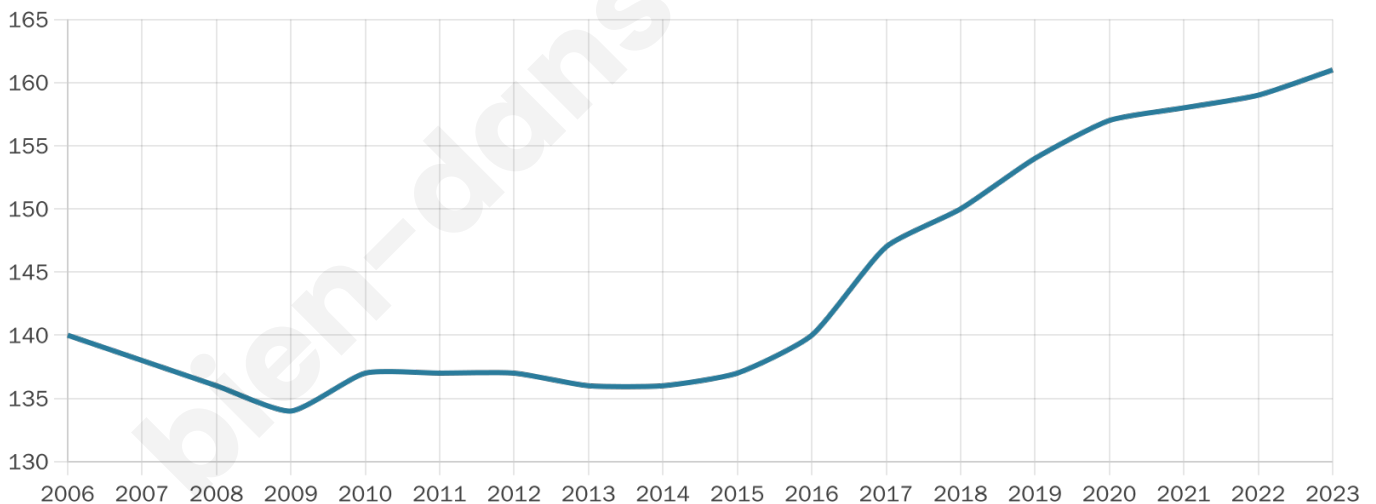

Version web

Ville de Saint-Vaast-sur-Seulles

Présenté par

BIEN dans ma **VILLE** 

Sommaire

Situation géographique	3
Statistiques sur la population	4
Evolution du nombre d'habitants	4
Tranche d'âge	5
0-14 ans	5
15-29 ans	5
30-44 ans	5
45-59 ans	5
60-74 ans	5
75-89 ans	5
90 ans et +	5
Activité professionnelle	5
Agriculteurs	5
Artisans, Commerçants	5
Cadres et sup.	5
Professions intermédiaires	5
Employé	5
Ouvrier	5
Retraité	5
Autres	5
Niveau de diplôme	6
Sans diplôme ou CEP	6
Brevet, BEPC, DNB	6
CAP-BEP ou équivalent	6
BAC ou équivalent	6
BAC+2	6
BAC+3 ou +4	6
BAC+5 ou plus	6
Composition des ménages	6
Couple sans enfant	6
Couple avec enfant(s)	6
Famille monoparentale	6
Colocation / Autre	6
Personnes seules	6
Profils électoraux	7
Premier tour	7
Sécurité	8
Evolution du nombre d'infractions	8
Pour comparer	9
Services à la population	10
Commerce	10
Éducation	10
Villes autour de Saint-Vaast-sur-Seulles	12

161

Age moyen

37 ans

Pop active

47.8%

Taux chômage

6.4%

Pop densité

40 h/km²

Revenu moyen

22 510 €/an

Evolution du nombre d'habitants

Sources : Institut national de la statistique et des études économiques (insee) selon Les dernières parutions officielles de 2024 portant sur les années 2020, 2021 et 2022.