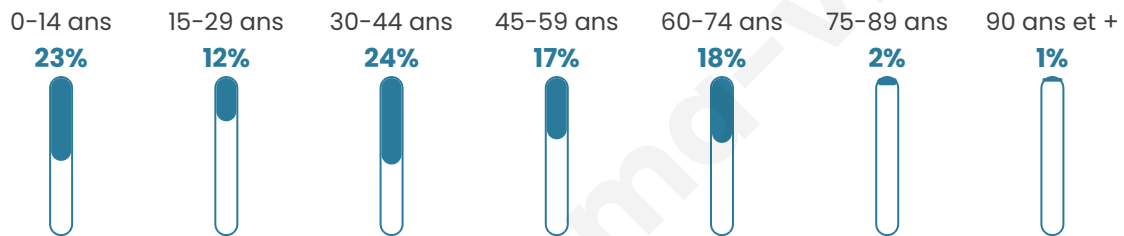

161

Age moyen

37 ans

Pop active

47.8%

Taux chômage

6.4%

Pop densité

40 h/km²

Revenu moyen

22 510 €/an

Evolution du nombre d'habitants

Sources : Institut national de la statistique et des études économiques (insee) selon Les dernières parutions officielles de 2024 portant sur les années 2020, 2021 et 2022.

Tranche d'âge

Activité professionnelle

Niveau de diplôme

Composition des ménages

Profils électoraux

Premier tour

	Marine LE PEN	25.24 %
	Emmanuel MACRON	23.30 %
	Jean-Luc MÉLENCHON	21.36 %
	Valérie PÉCRESSÉ	10.68 %
	Yannick JADOT	5.83 %
	Jean LASSALLE	3.88 %
	Éric ZEMMOUR	3.88 %
	Nicolas DUPONT-AIGNAN	3.88 %
	Fabien ROUSSEL	0.97 %
	Philippe POUTOU	0.97 %
	Nathalie ARTHAUD	0.00 %
	Anne HIDALGO	0.00 %

118 inscrits

Participation : 90.68%

Votes blancs : 2.80%

Votes nuls : 0.93%

Second tour

	Emmanuel MACRON	56,18 %
	Marine LE PEN	43,82 %

118 inscrits

Participation : 86.44%