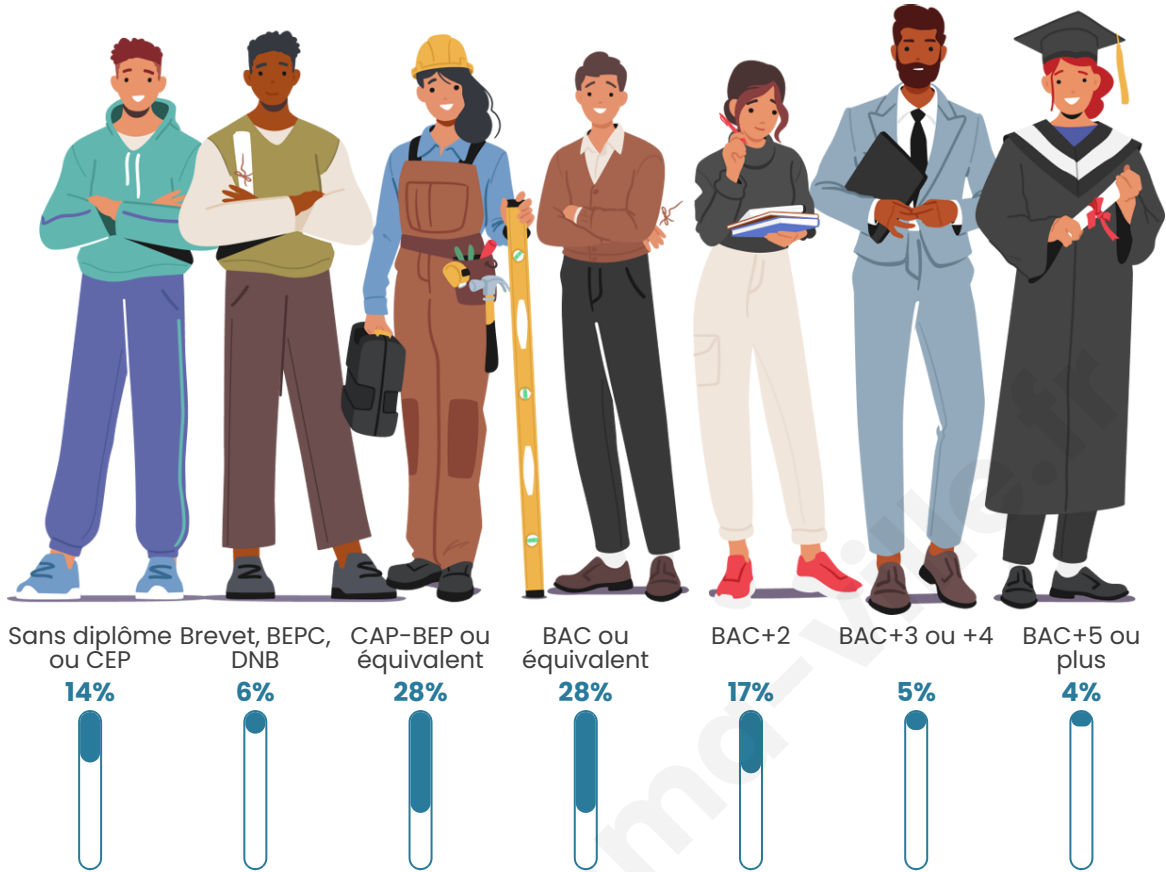

Niveau de diplôme