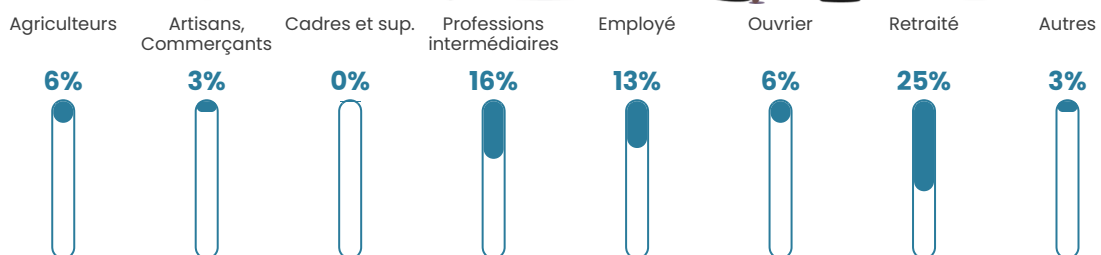

40 h/km²

Revenu moyen

22 510 €/an

Evolution du nombre d'habitants

Sources : Institut national de la statistique et des études économiques (insee) selon Les dernières parutions officielles de 2024 portant sur les années 2020, 2021 et 2022.

Tranche d'âge

Activité professionnelle

Niveau de diplôme

Composition des ménages

Profils électoraux

Premier tour

	Marine LE PEN	25.24 %
	Emmanuel MACRON	23.30 %
	Jean-Luc MÉLENCHON	21.36 %
	Valérie PÉCRESSÉ	10.68 %
	Yannick JADOT	5.83 %
	Jean LASSALLE	3.88 %
	Éric ZEMMOUR	3.88 %
	Nicolas DUPONT-AIGNAN	3.88 %
	Fabien ROUSSEL	0.97 %
	Philippe POUTOU	0.97 %
	Nathalie ARTHAUD	0.00 %
	Anne HIDALGO	0.00 %