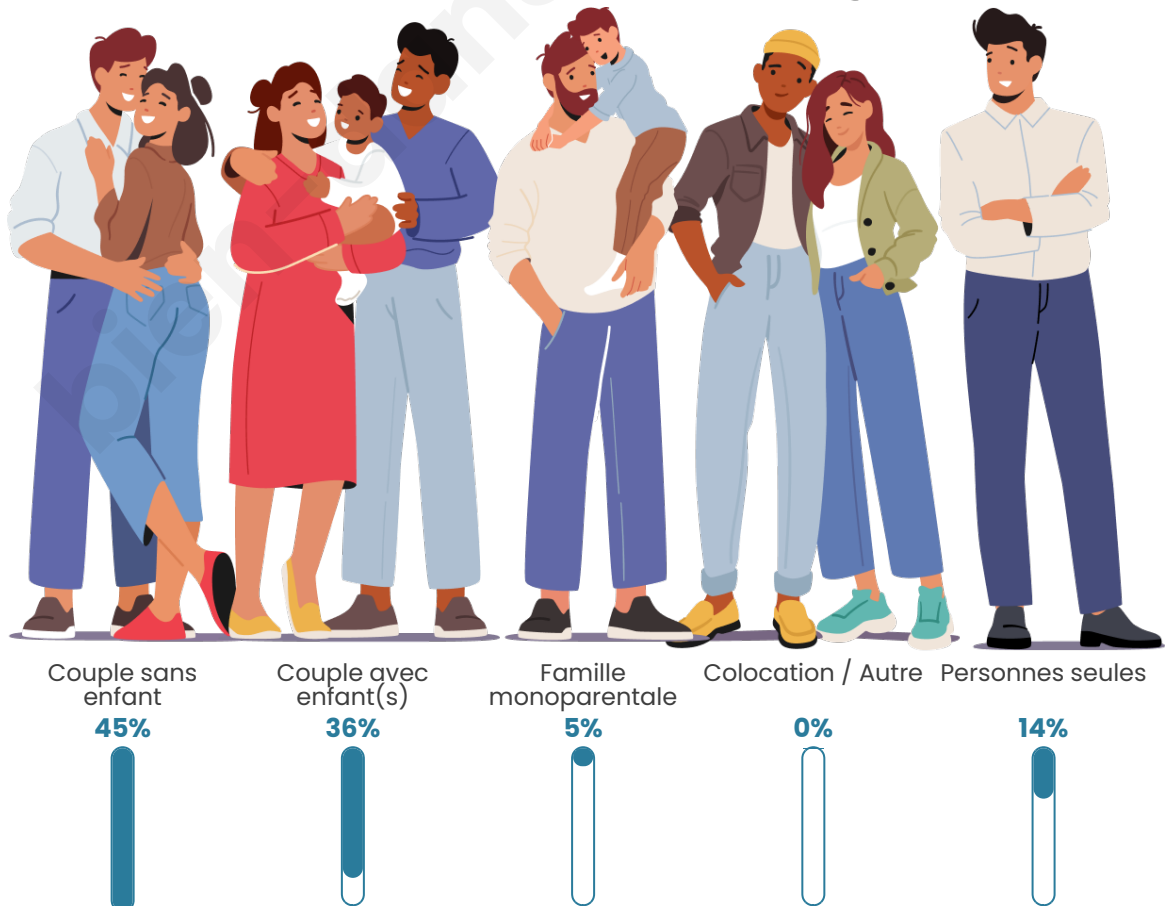

Tranche d'âge

Activité professionnelle

Niveau de diplôme

Composition des ménages

Profils électoraux

Premier tour

	Marine LE PEN	25.24 %
	Emmanuel MACRON	23.30 %
	Jean-Luc MÉLENCHON	21.36 %
	Valérie PÉCRESSÉ	10.68 %
	Yannick JADOT	5.83 %
	Jean LASSALLE	3.88 %
	Éric ZEMMOUR	3.88 %
	Nicolas DUPONT-AIGNAN	3.88 %
	Fabien ROUSSEL	0.97 %
	Philippe POUTOU	0.97 %
	Nathalie ARTHAUD	0.00 %
	Anne HIDALGO	0.00 %