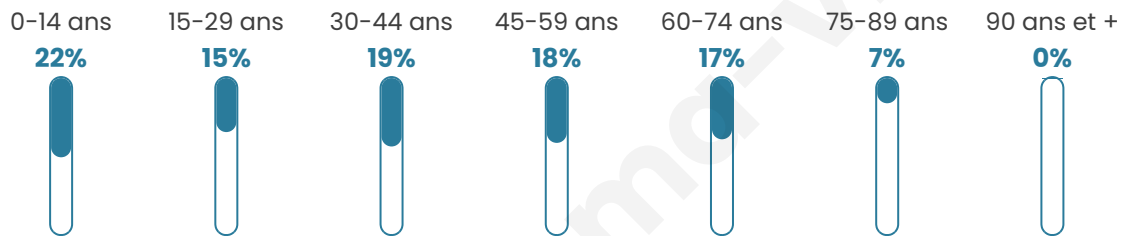

39 ans

Pop active

43.3%

Taux chômage

12.2%

Pop densité

218 h/km²

Revenu moyen

Tranche d'âge

Activité professionnelle

Niveau de diplôme

Composition des ménages

Profils électoraux

Premier tour

	Marine LE PEN	44.78 %
	Jean-Luc MÉLENCHON	16.87 %
	Emmanuel MACRON	16.67 %
	Fabien ROUSSEL	5.82 %
	Éric ZEMMOUR	5.22 %
	Nicolas DUPONT-AIGNAN	2.61 %
	Yannick JADOT	2.41 %
	Valérie PÉCRESSE	2.41 %
	Jean LASSALLE	2.01 %
	Anne HIDALGO	0.60 %
	Philippe POUTOU	0.40 %
	Nathalie ARTHAUD	0.20 %