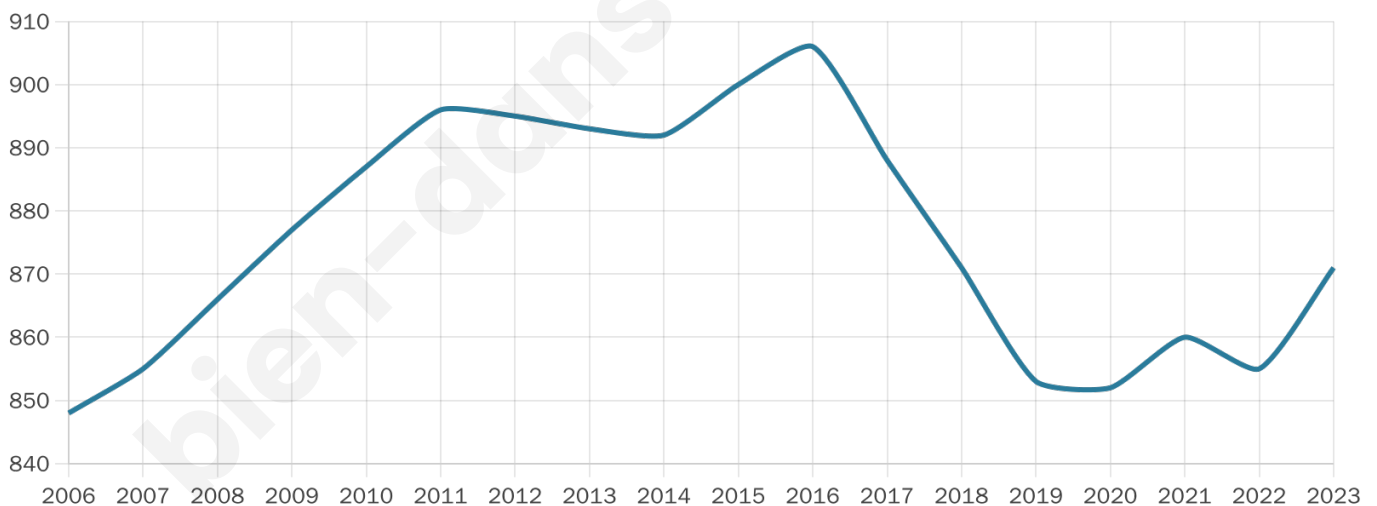

39 ans

Pop active

43.3%

Taux chômage

12.2%

Pop densité

218 h/km²

Revenu moyen

20 920 €/an

Evolution du nombre d'habitants

Sources : Institut national de la statistique et des études économiques (insee) selon Les dernières parutions officielles de 2024 portant sur les années 2020, 2021 et 2022.