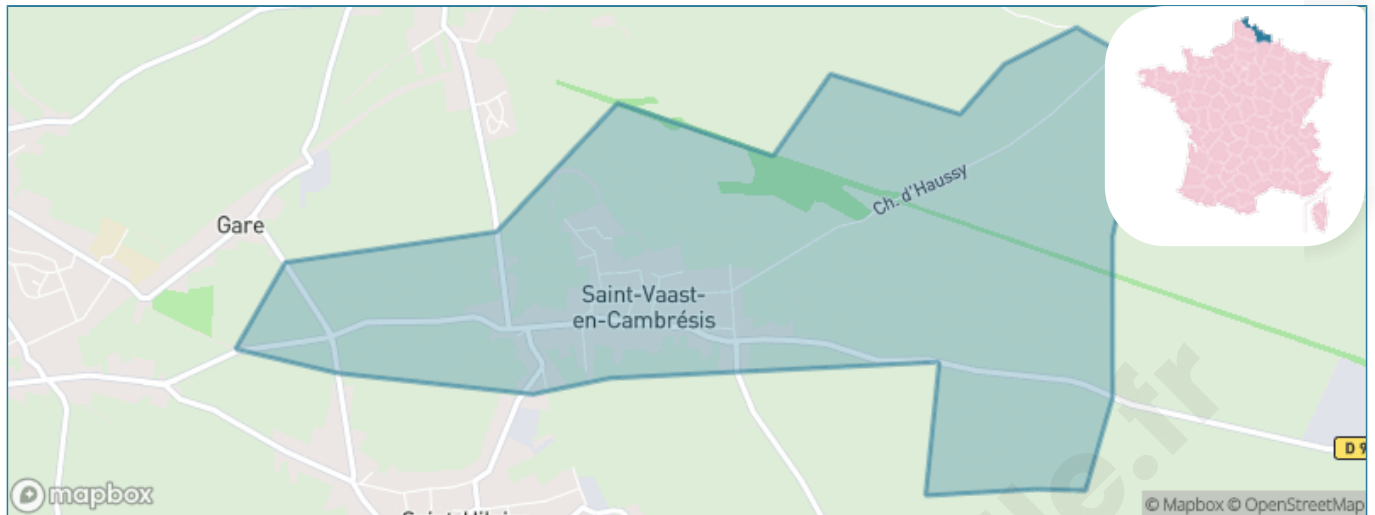

Version web

Ville de Saint-Vaast-en-Cambrésis

Présenté par

BIEN dans ma **VILLE** 

Sommaire

Situation géographique	3
Statistiques sur la population	4
Evolution du nombre d'habitants	4
Tranche d'âge	5
0-14 ans	5
15-29 ans	5
30-44 ans	5
45-59 ans	5
60-74 ans	5
75-89 ans	5
90 ans et +	5
Activité professionnelle	5
Agriculteurs	5
Artisans, Commerçants	5
Cadres et sup.	5
Professions intermédiaires	5
Employé	5
Ouvrier	5
Retraité	5
Autres	5
Niveau de diplôme	6
Sans diplôme ou CEP	6
Brevet, BEPC, DNB	6
CAP-BEP ou équivalent	6
BAC ou équivalent	6
BAC+2	6
BAC+3 ou +4	6
BAC+5 ou plus	6
Composition des ménages	6
Couple sans enfant	6
Couple avec enfant(s)	6
Famille monoparentale	6
Colocation / Autre	6
Personnes seules	6
Profils électoraux	7
Premier tour	7
Sécurité	8
Evolution du nombre d'infractions	8
Pour comparer	9
Services à la population	10
Commerce	10
Éducation	10
Villes autour de Saint-Vaast-en-Cambrésis	11

Situation géographique

i Informations clés

- **Région** : Hauts-de-France
- **Département** : Nord
- **Code postal** : 59188
- **Superficie** : 4 km²

Statistiques sur la population

Nombre d'habitants

871

Age moyen