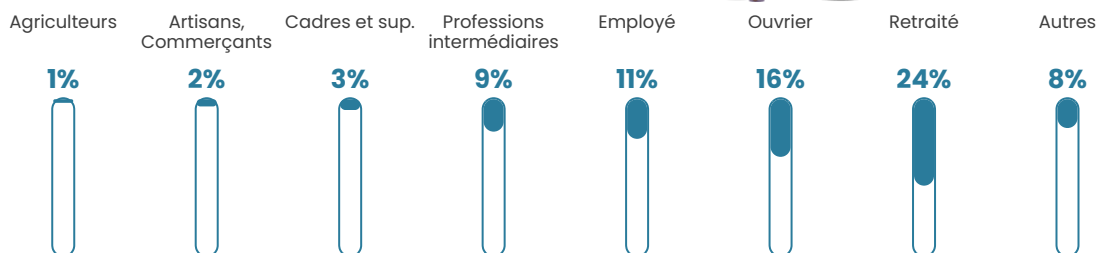

39 ans

Pop active

43.3%

Taux chômage

12.2%

Pop densité

218 h/km²

Revenu moyen

20 920 €/an

Evolution du nombre d'habitants

Sources : Institut national de la statistique et des études économiques (insee) selon Les dernières parutions officielles de 2024 portant sur les années 2020, 2021 et 2022.

Tranche d'âge

Activité professionnelle

Niveau de diplôme

Composition des ménages

Profils électoraux

Premier tour

	Marine LE PEN	44.78 %
	Jean-Luc MÉLENCHON	16.87 %
	Emmanuel MACRON	16.67 %
	Fabien ROUSSEL	5.82 %
	Éric ZEMMOUR	5.22 %
	Nicolas DUPONT-AIGNAN	2.61 %
	Yannick JADOT	2.41 %
	Valérie PÉCRESSE	2.41 %
	Jean LASSALLE	2.01 %
	Anne HIDALGO	0.60 %
	Philippe POUTOU	0.40 %
	Nathalie ARTHAUD	0.20 %