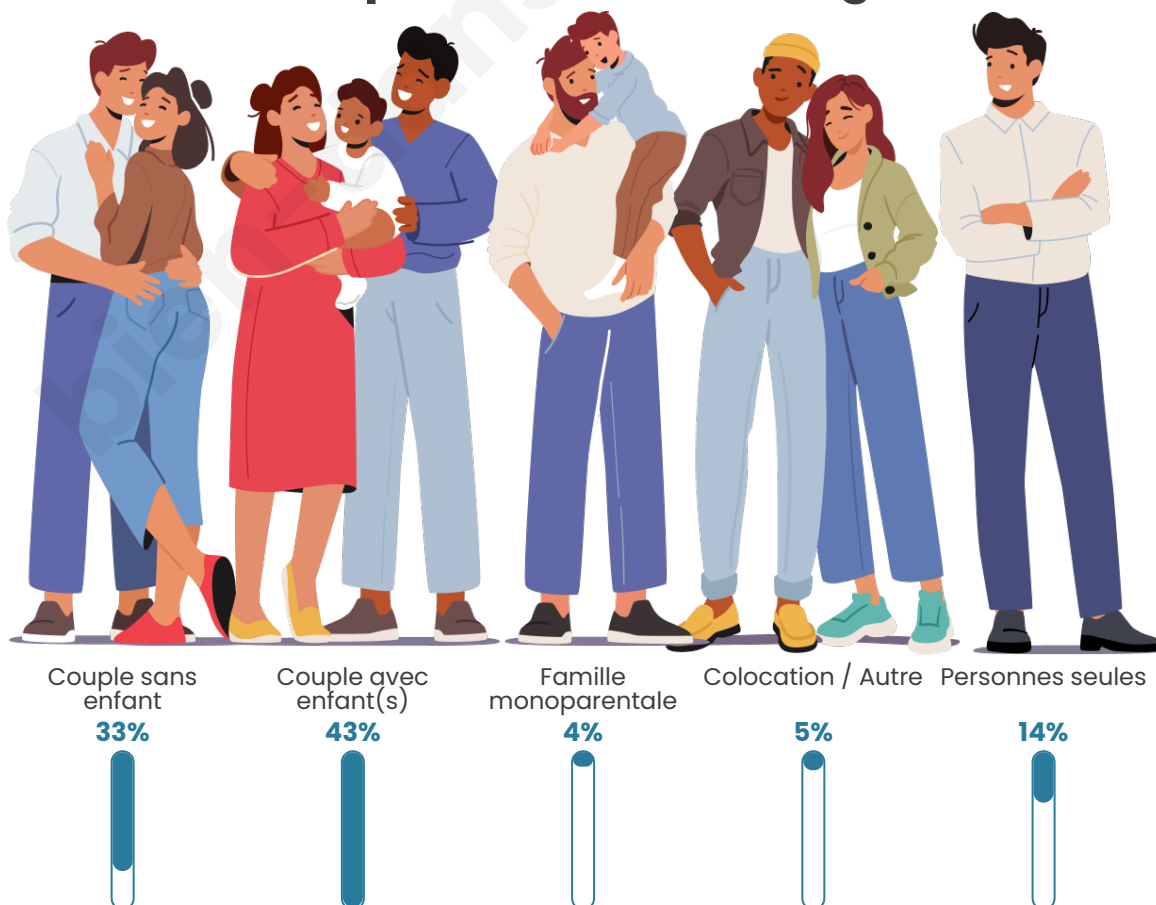

Tranche d'âge

Activité professionnelle

Niveau de diplôme

Composition des ménages

Profils électoraux

Premier tour

	Marine LE PEN	44.78 %
	Jean-Luc MÉLENCHON	16.87 %
	Emmanuel MACRON	16.67 %
	Fabien ROUSSEL	5.82 %
	Éric ZEMMOUR	5.22 %
	Nicolas DUPONT-AIGNAN	2.61 %
	Yannick JADOT	2.41 %
	Valérie PÉCRESSE	2.41 %
	Jean LASSALLE	2.01 %
	Anne HIDALGO	0.60 %
	Philippe POUTOU	0.40 %
	Nathalie ARTHAUD	0.20 %