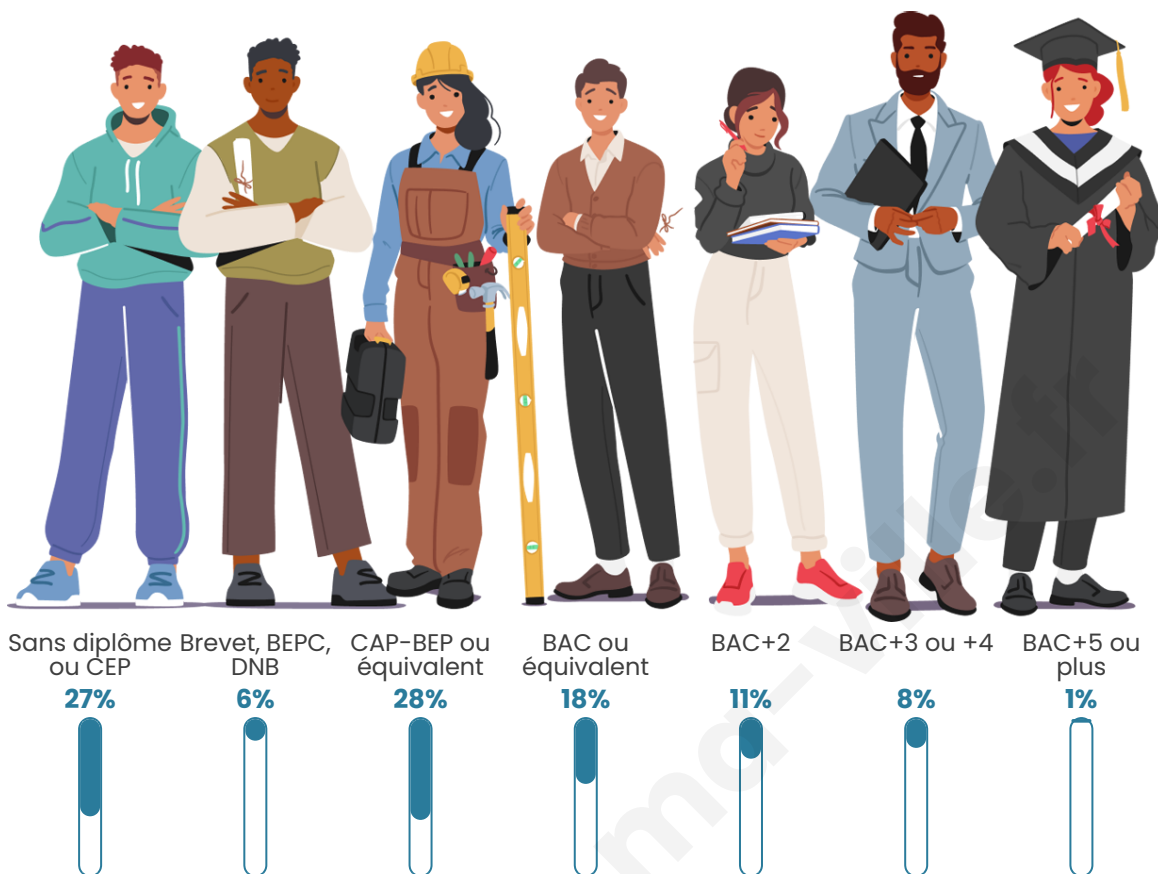

Tranche d'âge

Activité professionnelle

Niveau de diplôme

Composition des ménages

Profils électoraux

Premier tour

	Marine LE PEN	44.78 %
	Jean-Luc MÉLENCHON	16.87 %
	Emmanuel MACRON	16.67 %
	Fabien ROUSSEL	5.82 %
	Éric ZEMMOUR	5.22 %
	Nicolas DUPONT-AIGNAN	2.61 %
	Yannick JADOT	2.41 %
	Valérie PÉCRESSE	2.41 %
	Jean LASSALLE	2.01 %
	Anne HIDALGO	0.60 %
	Philippe POUTOU	0.40 %
	Nathalie ARTHAUD	0.20 %