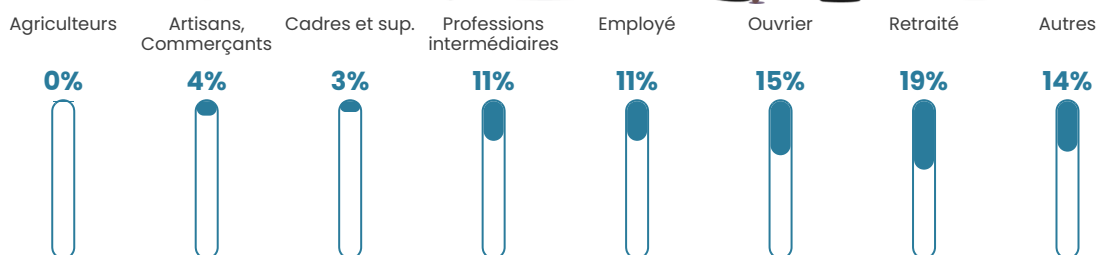

53 h/km²

Revenu moyen

21 160 €/an

Evolution du nombre d'habitants

Sources : Institut national de la statistique et des études économiques (insee) selon Les dernières parutions officielles de 2024 portant sur les années 2020, 2021 et 2022.

Tranche d'âge

Activité professionnelle

Niveau de diplôme

Composition des ménages

Profils électoraux

Premier tour

	Marine LE PEN	47.04 %
	Emmanuel MACRON	21.67 %
	Jean-Luc MÉLENCHON	13.05 %
	Valérie PÉCRESSÉ	4.93 %
	Fabien ROUSSEL	2.46 %
	Jean LASSALLE	2.46 %
	Yannick JADOT	2.46 %
	Éric ZEMMOUR	1.97 %
	Philippe POUTOU	1.48 %
	Nicolas DUPONT-AIGNAN	1.23 %
	Nathalie ARTHAUD	0.99 %
	Anne HIDALGO	0.25 %