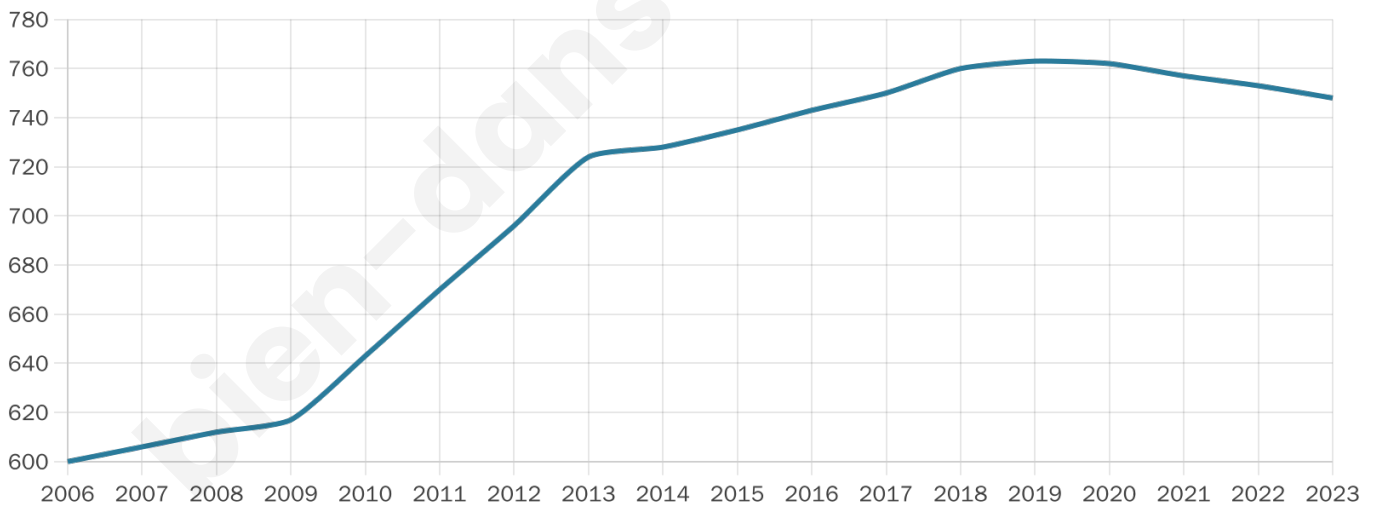

748

Age moyen

36 ans

Pop active

49.3%

Taux chômage

8.3%

Pop densité

53 h/km²

Revenu moyen

21 160 €/an

Evolution du nombre d'habitants

Sources : Institut national de la statistique et des études économiques (insee) selon Les dernières parutions officielles de 2024 portant sur les années 2020, 2021 et 2022.