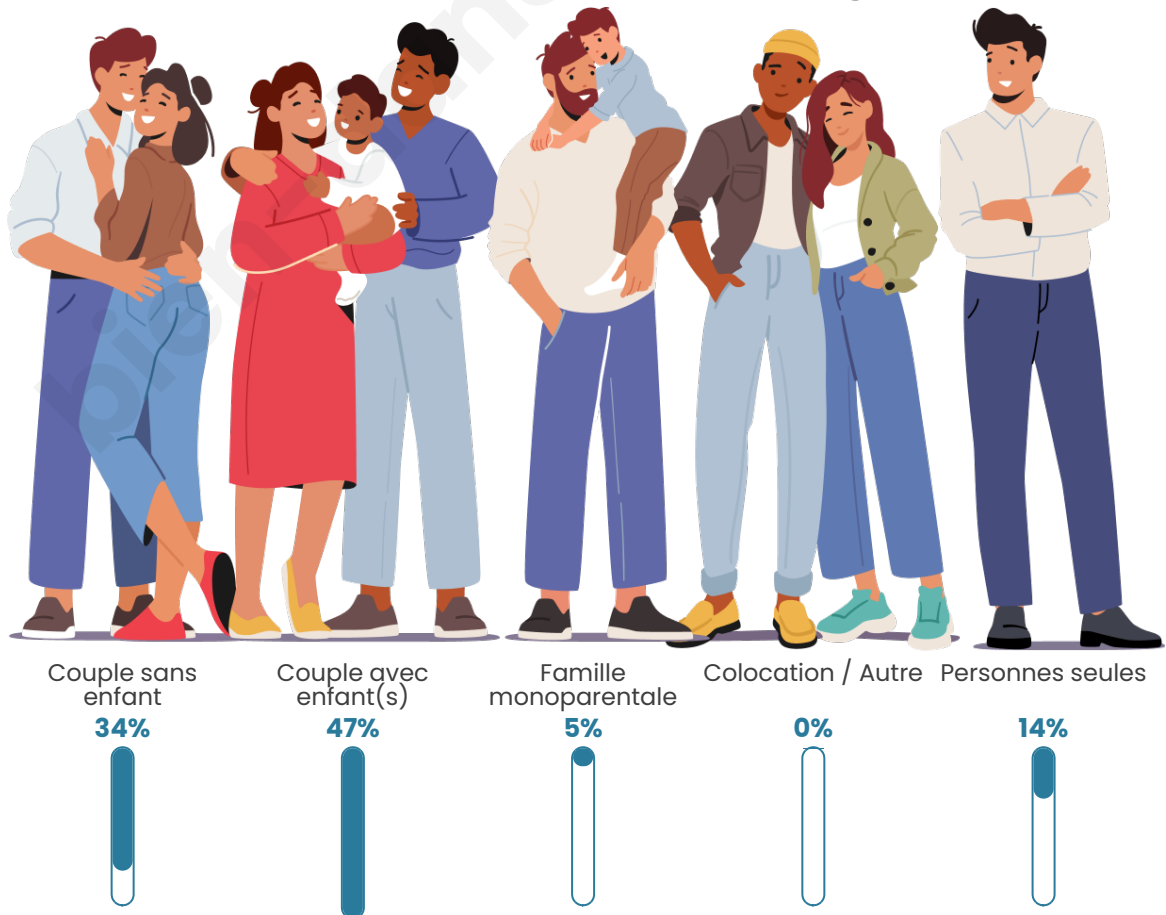

Tranche d'âge

Activité professionnelle

Niveau de diplôme

Composition des ménages

Profils électoraux

Premier tour

	Marine LE PEN	47.04 %
	Emmanuel MACRON	21.67 %
	Jean-Luc MÉLENCHON	13.05 %
	Valérie PÉCRESSÉ	4.93 %
	Fabien ROUSSEL	2.46 %
	Jean LASSALLE	2.46 %
	Yannick JADOT	2.46 %
	Éric ZEMMOUR	1.97 %
	Philippe POUTOU	1.48 %
	Nicolas DUPONT-AIGNAN	1.23 %
	Nathalie ARTHAUD	0.99 %
	Anne HIDALGO	0.25 %