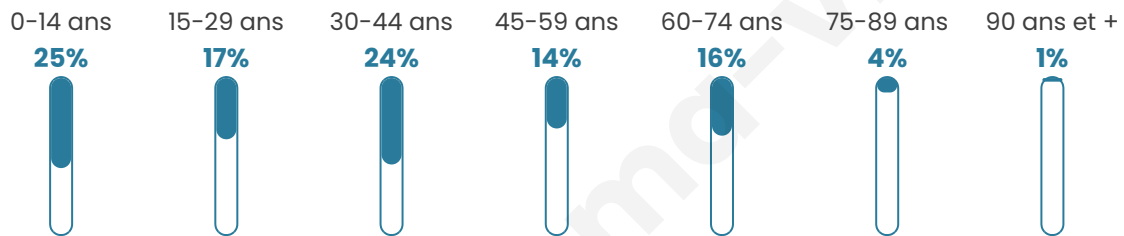

748

Age moyen

36 ans

Pop active

49.3%

Taux chômage

8.3%

Pop densité

53 h/km²

Revenu moyen

21 160 €/an

Evolution du nombre d'habitants

Sources : Institut national de la statistique et des études économiques (insee) selon Les dernières parutions officielles de 2024 portant sur les années 2020, 2021 et 2022.

Tranche d'âge

Activité professionnelle

Niveau de diplôme

Composition des ménages

Profils électoraux

Premier tour

	Marine LE PEN	47.04 %
	Emmanuel MACRON	21.67 %
	Jean-Luc MÉLENCHON	13.05 %
	Valérie PÉCRESSÉ	4.93 %
	Fabien ROUSSEL	2.46 %
	Jean LASSALLE	2.46 %
	Yannick JADOT	2.46 %
	Éric ZEMMOUR	1.97 %
	Philippe POUTOU	1.48 %
	Nicolas DUPONT-AIGNAN	1.23 %
	Nathalie ARTHAUD	0.99 %
	Anne HIDALGO	0.25 %

556 inscrits

Participation : 74.82%

Votes blancs : 1.68%

Votes nuls : 0.72%

Second tour

	Emmanuel MACRON	38,97 %
	Marine LE PEN	61,03 %

555 inscrits

Participation : 77.12%