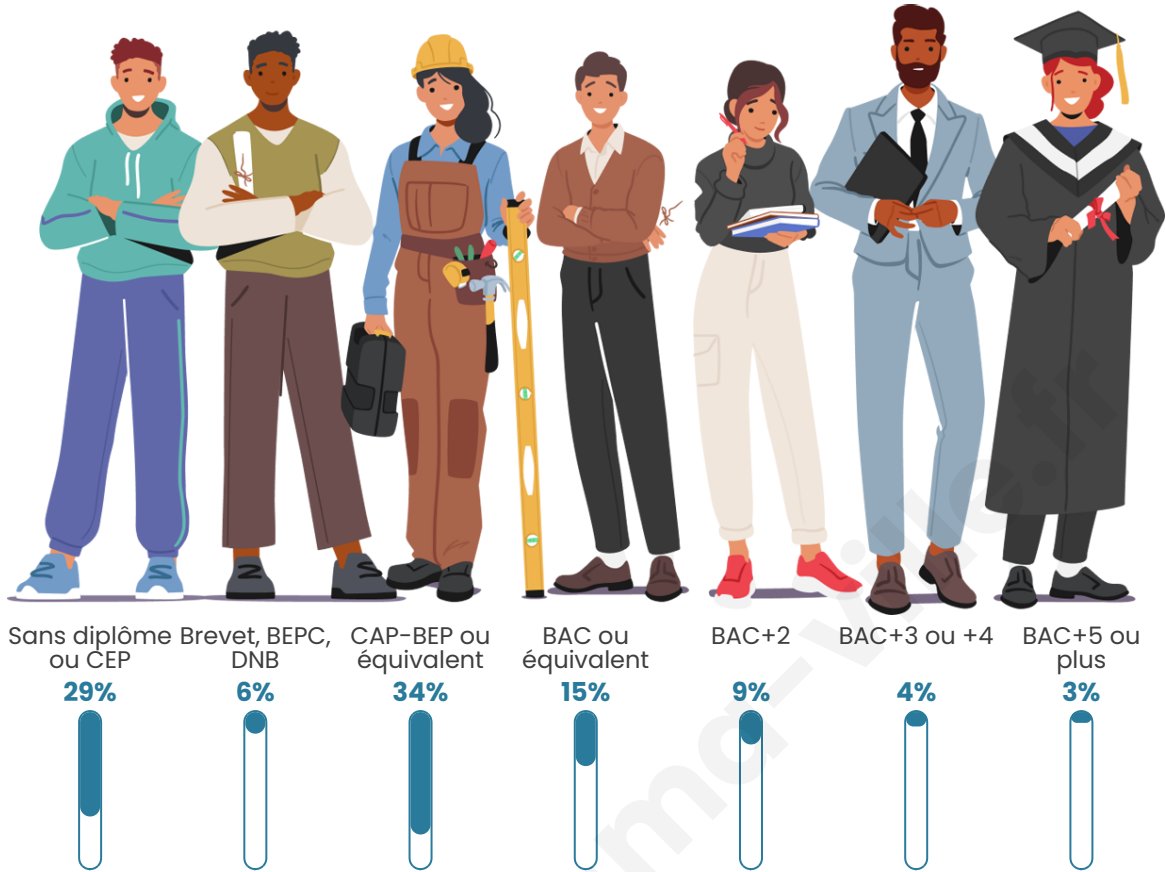

748

Age moyen

36 ans

Pop active

49.3%

Taux chômage

8.3%

Pop densité

Tranche d'âge

Activité professionnelle

Niveau de diplôme

Composition des ménages

Profils électoraux

Premier tour

	Marine LE PEN	47.04 %
	Emmanuel MACRON	21.67 %
	Jean-Luc MÉLENCHON	13.05 %
	Valérie PÉCRESSÉ	4.93 %
	Fabien ROUSSEL	2.46 %
	Jean LASSALLE	2.46 %
	Yannick JADOT	2.46 %
	Éric ZEMMOUR	1.97 %
	Philippe POUTOU	1.48 %
	Nicolas DUPONT-AIGNAN	1.23 %
	Nathalie ARTHAUD	0.99 %
	Anne HIDALGO	0.25 %