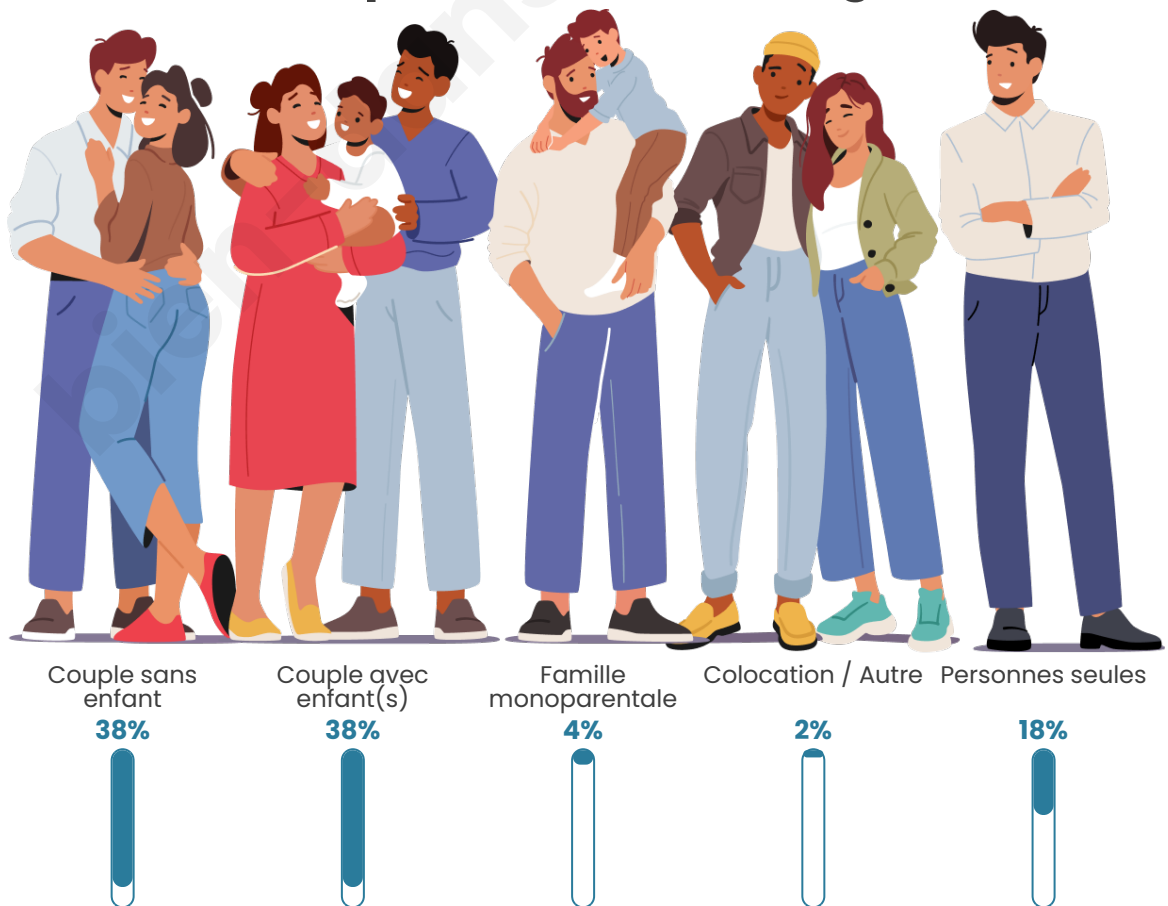

Tranche d'âge

Activité professionnelle

Niveau de diplôme

Composition des ménages

Profils électoraux

Premier tour

	Marine LE PEN	36.66 %
	Emmanuel MACRON	21.93 %
	Jean-Luc MÉLENCHON	15.71 %
	Éric ZEMMOUR	7.86 %
	Jean LASSALLE	3.76 %
	Yannick JADOT	3.60 %
	Valérie PÉCRESE	3.60 %
	Anne HIDALGO	2.29 %
	Fabien ROUSSEL	2.13 %
	Nicolas DUPONT-AIGNAN	1.96 %
	Nathalie ARTHAUD	0.33 %
	Philippe POUTOU	0.16 %