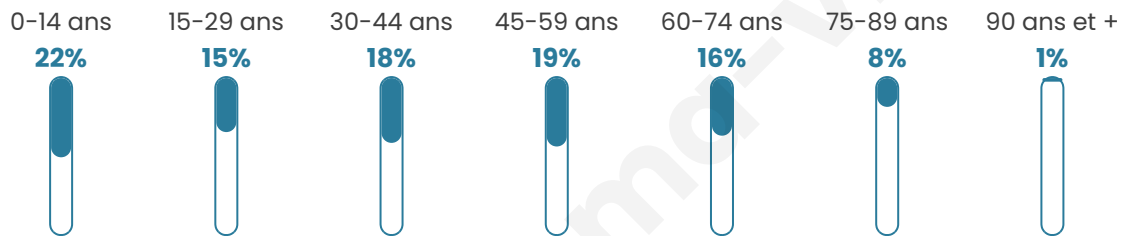

Statistiques sur la population

Nombre d'habitants

1 353

Age moyen

40 ans

Pop active

42.5%

Taux chômage

8.9%

Pop densité

150 h/km²

Revenu moyen

21 900 €/an

Evolution du nombre d'habitants

Sources : Institut national de la statistique et des études économiques (insee) selon Les dernières parutions officielles de 2024 portant sur les années 2020, 2021 et 2022.

Tranche d'âge

Activité professionnelle

Niveau de diplôme

Composition des ménages

Profils électoraux

Premier tour

	Marine LE PEN	36.66 %
	Emmanuel MACRON	21.93 %
	Jean-Luc MÉLENCHON	15.71 %
	Éric ZEMMOUR	7.86 %
	Jean LASSALLE	3.76 %
	Yannick JADOT	3.60 %
	Valérie PÉCRESE	3.60 %
	Anne HIDALGO	2.29 %
	Fabien ROUSSEL	2.13 %
	Nicolas DUPONT-AIGNAN	1.96 %
	Nathalie ARTHAUD	0.33 %
	Philippe POUTOU	0.16 %

Second tour

	Emmanuel MACRON	44,23 %
	Marine LE PEN	55,77 %

902 inscrits

Participation : 69.84%

Votes blancs : 6.19%

Votes nuls : 1.59%

902 inscrits

Participation : 70.29%