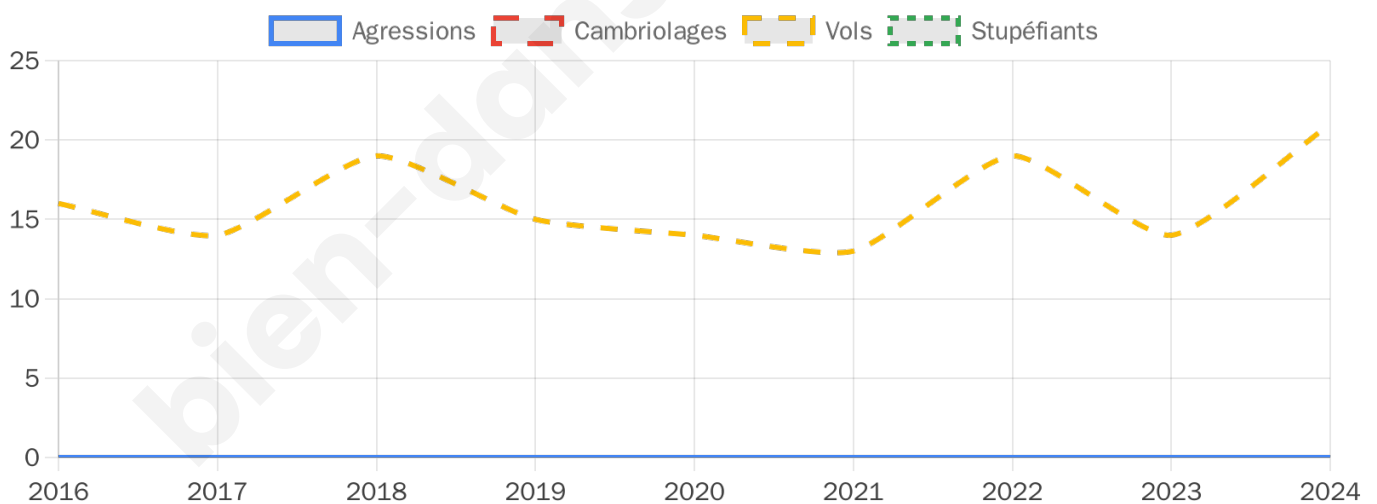

Second tour

	Emmanuel MACRON	44,23 %
	Marine LE PEN	55,77 %

902 inscrits

Participation : 69.84%

Votes blancs : 6.19%

Votes nuls : 1.59%

902 inscrits

Participation : 70.29%

Votes blancs : 2.37%

Votes nuls : 1.26%

Sécurité

Agressions physiques / sexuelles

0

Cambriolages

0

Vols / dégradations

21

Stupéfiants

0

Evolution du nombre d'infractions

Pour comparer

(en proportion du nombre d'habitants)

Sources : Bases statistiques communale, départementale et régionale de la délinquance enregistrée par la police et la gendarmerie nationales selon les dernières parutions officielles de 2025 portant sur l'année 2024 ([data.gouv](https://data.gouv.fr)).