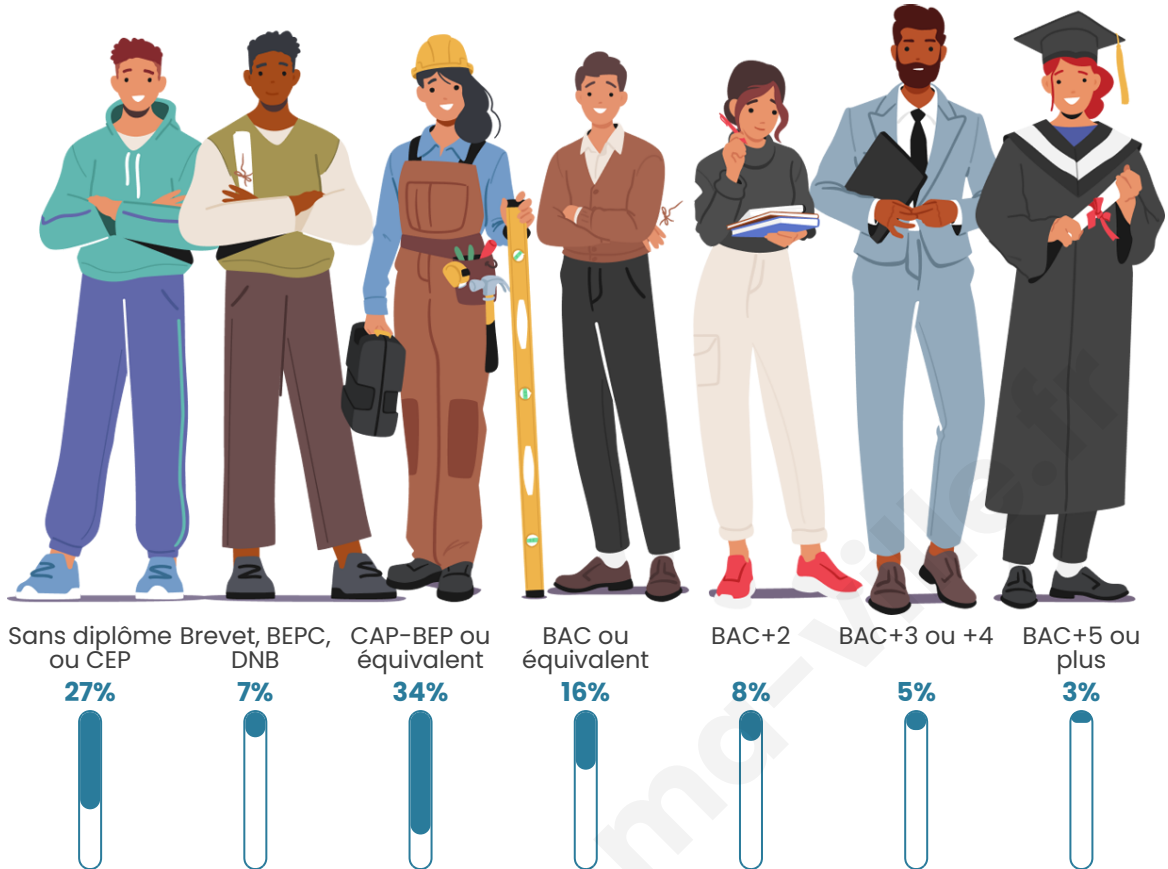

Statistiques sur la population

Nombre d'habitants

1 353

Age moyen

40 ans

Pop active

42.5%

Taux chômage

8.9%

Pop densité

150 h/km²

Revenu moyen

21 900 €/an

Evolution du nombre d'habitants

Sources : Institut national de la statistique et des études économiques (insee) selon Les dernières parutions officielles de 2024 portant sur les années 2020, 2021 et 2022.

Tranche d'âge

Activité professionnelle

Niveau de diplôme

Composition des ménages

Profils électoraux

Premier tour

	Marine LE PEN	36.66 %
	Emmanuel MACRON	21.93 %
	Jean-Luc MÉLENCHON	15.71 %
	Éric ZEMMOUR	7.86 %
	Jean LASSALLE	3.76 %
	Yannick JADOT	3.60 %
	Valérie PÉCRESE	3.60 %
	Anne HIDALGO	2.29 %
	Fabien ROUSSEL	2.13 %
	Nicolas DUPONT-AIGNAN	1.96 %
	Nathalie ARTHAUD	0.33 %
	Philippe POUTOU	0.16 %