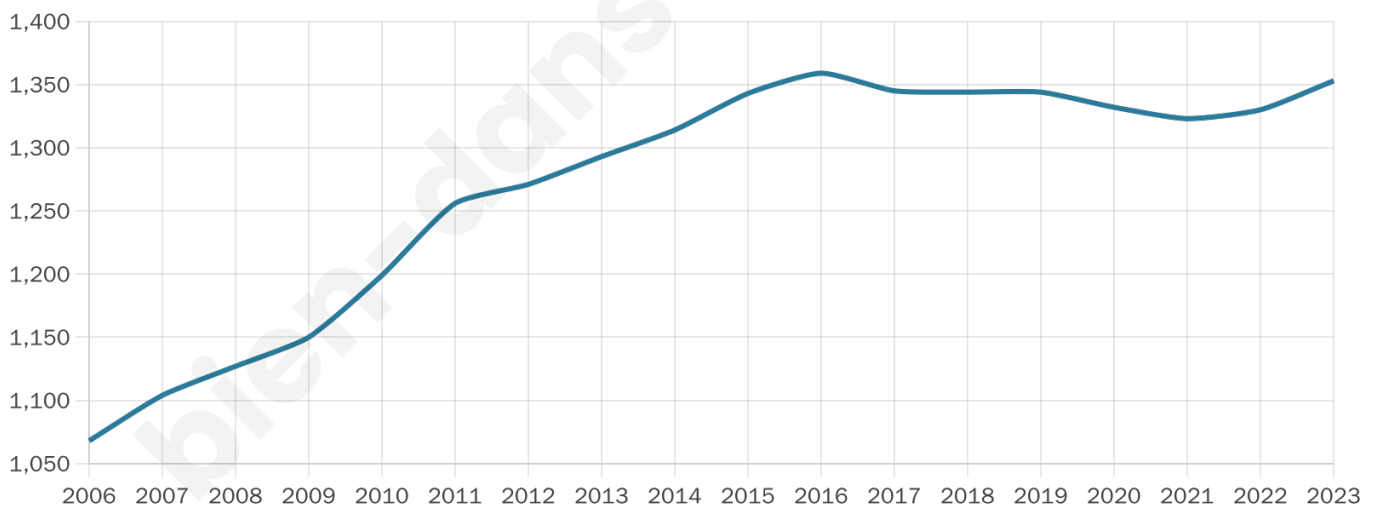

Statistiques sur la population

Nombre d'habitants

1 353

Age moyen

40 ans

Pop active

42.5%

Taux chômage

8.9%

Pop densité

150 h/km²

Revenu moyen

21 900 €/an

Evolution du nombre d'habitants

Sources : Institut national de la statistique et des études économiques (insee) selon Les dernières parutions officielles de 2024 portant sur les années 2020, 2021 et 2022.

Tranche d'âge

Activité professionnelle

Niveau de diplôme

Composition des ménages

Profils électoraux

Premier tour

	Marine LE PEN	36.66 %
	Emmanuel MACRON	21.93 %
	Jean-Luc MÉLENCHON	15.71 %
	Éric ZEMMOUR	7.86 %
	Jean LASSALLE	3.76 %
	Yannick JADOT	3.60 %
	Valérie PÉCRESE	3.60 %
	Anne HIDALGO	2.29 %
	Fabien ROUSSEL	2.13 %
	Nicolas DUPONT-AIGNAN	1.96 %
	Nathalie ARTHAUD	0.33 %
	Philippe POUTOU	0.16 %