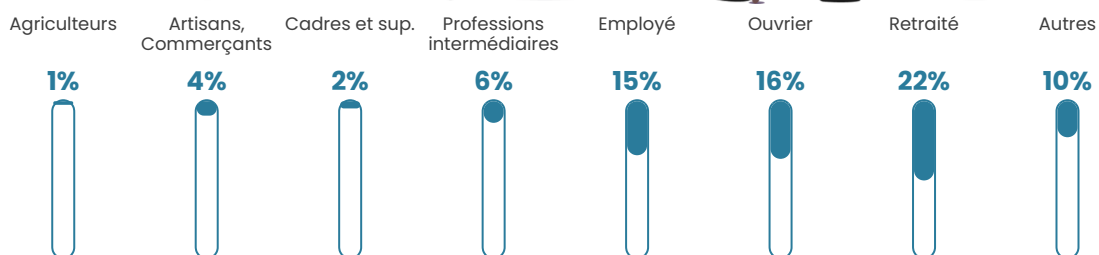

8.9%

Pop densité

150 h/km²

Revenu moyen

21 900 €/an

Evolution du nombre d'habitants

Sources : Institut national de la statistique et des études économiques (insee) selon Les dernières parutions officielles de 2024 portant sur les années 2020, 2021 et 2022.

Tranche d'âge

Activité professionnelle

Niveau de diplôme

Composition des ménages

Profils électoraux

Premier tour

	Marine LE PEN	36.66 %
	Emmanuel MACRON	21.93 %
	Jean-Luc MÉLENCHON	15.71 %
	Éric ZEMMOUR	7.86 %
	Jean LASSALLE	3.76 %
	Yannick JADOT	3.60 %
	Valérie PÉCRESE	3.60 %
	Anne HIDALGO	2.29 %
	Fabien ROUSSEL	2.13 %
	Nicolas DUPONT-AIGNAN	1.96 %
	Nathalie ARTHAUD	0.33 %
	Philippe POUTOU	0.16 %