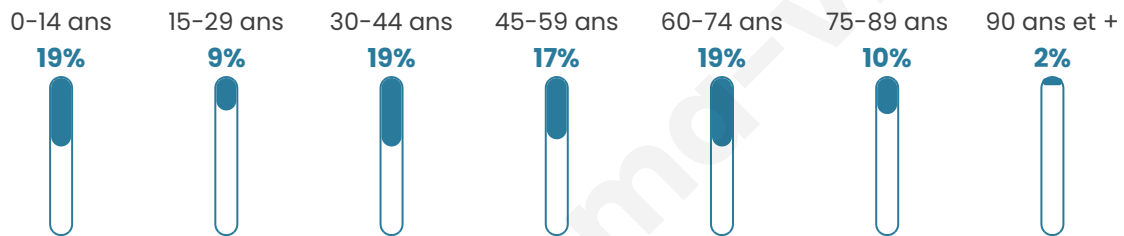

# Statistiques sur la population

Nombre d'habitants

**230**

Age moyen

**44 ans**

Pop active

**40.9%**

Taux chômage

**14.4%**

Pop densité

**19 h/km<sup>2</sup>**

Revenu moyen

**18 250 €/an**

## Evolution du nombre d'habitants

Sources : Institut national de la statistique et des études économiques (insee) selon Les dernières parutions officielles de 2024 portant sur les années 2020, 2021 et 2022.

## Tranche d'âge