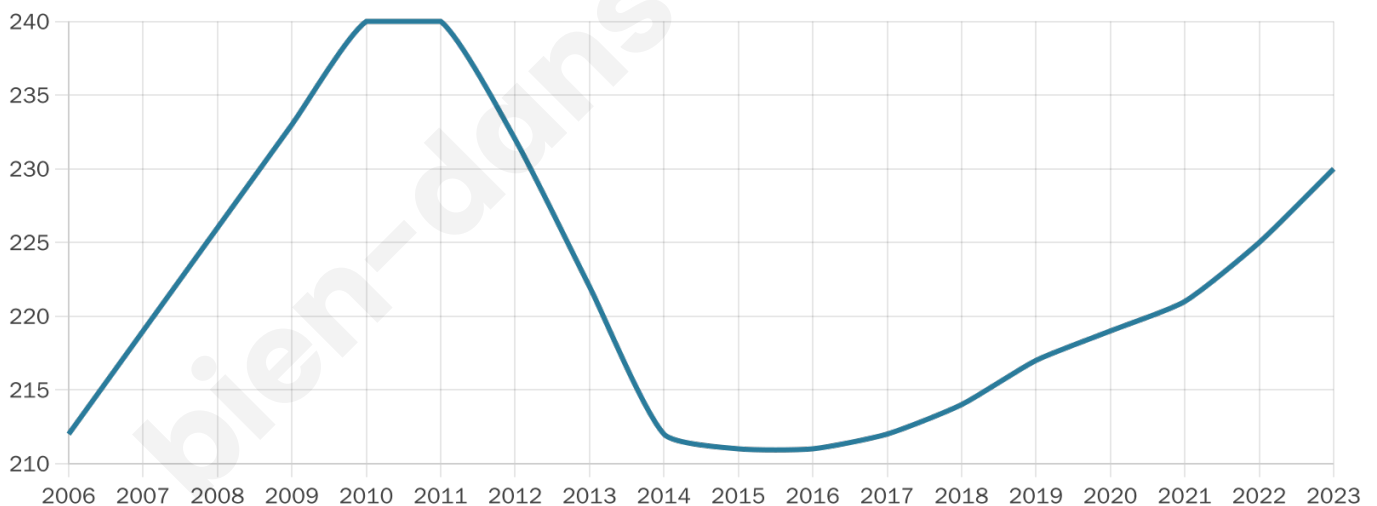

# Statistiques sur la population

Nombre d'habitants

**230**

Age moyen

**44 ans**

Pop active

**40.9%**

Taux chômage

**14.4%**

Pop densité

**19 h/km<sup>2</sup>**

Revenu moyen

**18 250 €/an**

## Evolution du nombre d'habitants

Sources : Institut national de la statistique et des études économiques (insee) selon Les dernières parutions officielles de 2024 portant sur les années 2020, 2021 et 2022.