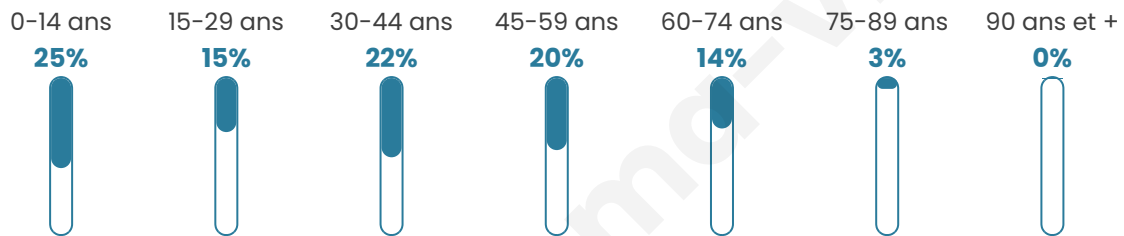

Situation géographique

i Informations clés

- **Région** : Bretagne
- **Département** : Finistère
- **Code postal** : 29800
- **Superficie** : 15 km²

Statistiques sur la population

Nombre d'habitants

1 670

Age moyen

36 ans

Pop active

48.2%

Taux chômage

3.4%

Pop densité

111 h/km²

Revenu moyen

25 170 €/an

Evolution du nombre d'habitants

Sources : Institut national de la statistique et des études économiques (insee) selon Les dernières parutions officielles de 2024 portant sur les années 2020, 2021 et 2022.

Tranche d'âge

Activité professionnelle

Niveau de diplôme

Composition des ménages

Profils électoraux

Premier tour

	Emmanuel MACRON	32.16 %
	Jean-Luc MÉLENCHON	21.11 %
	Marine LE PEN	18.19 %
	Yannick JADOT	7.24 %
	Éric ZEMMOUR	4.32 %
	Jean LASSALLE	4.02 %
	Fabien ROUSSEL	3.72 %
	Valérie PÉCRESSE	3.72 %
	Anne HIDALGO	2.61 %
	Nicolas DUPONT- AIGNAN	1.41 %
	Philippe POUTOU	0.90 %
	Nathalie ARTHAUD	0.60 %