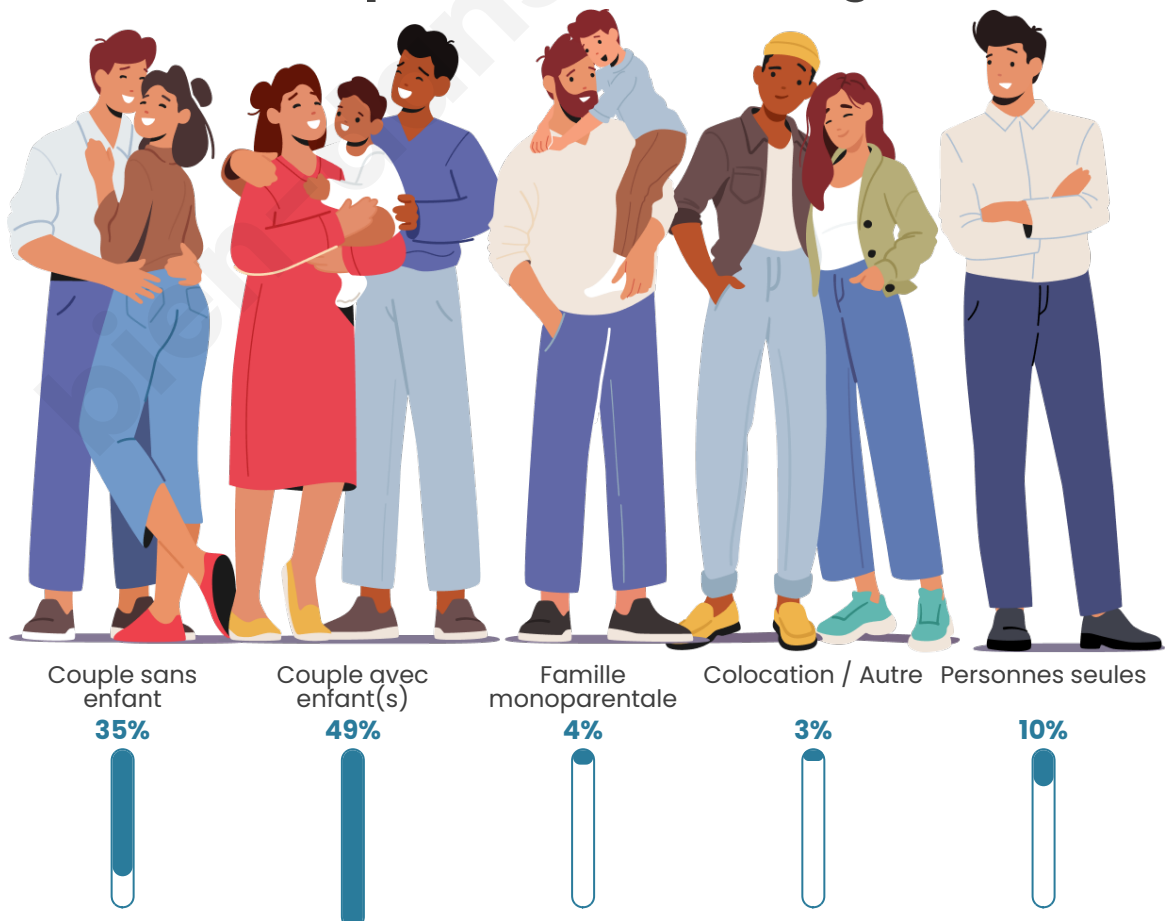

Tranche d'âge

Activité professionnelle

Niveau de diplôme

Composition des ménages

Profils électoraux

Premier tour

	Emmanuel MACRON	32.16 %
	Jean-Luc MÉLENCHON	21.11 %
	Marine LE PEN	18.19 %
	Yannick JADOT	7.24 %
	Éric ZEMMOUR	4.32 %
	Jean LASSALLE	4.02 %
	Fabien ROUSSEL	3.72 %
	Valérie PÉCRESSE	3.72 %
	Anne HIDALGO	2.61 %
	Nicolas DUPONT- AIGNAN	1.41 %
	Philippe POUTOU	0.90 %
	Nathalie ARTHAUD	0.60 %