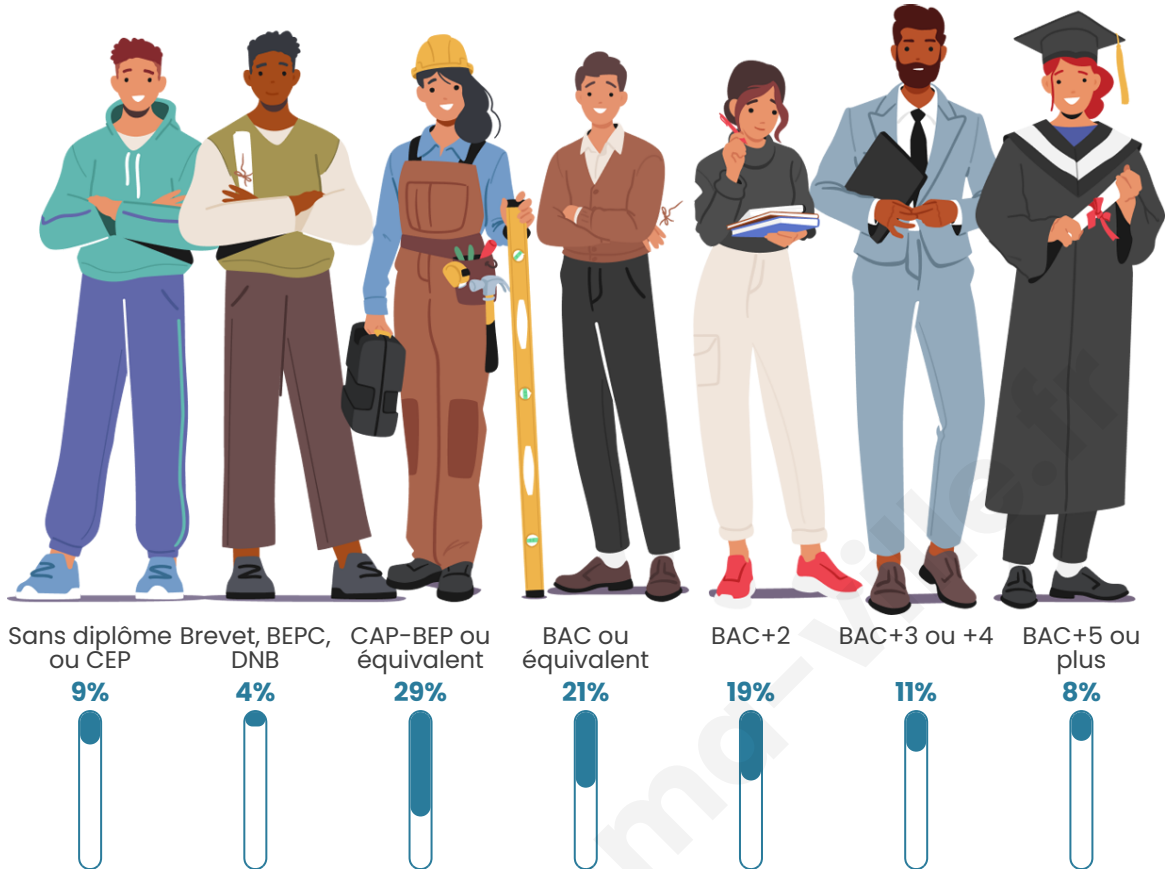

Tranche d'âge

Activité professionnelle

Niveau de diplôme

Composition des ménages

Profils électoraux

Premier tour

	Emmanuel MACRON	32.16 %
	Jean-Luc MÉLENCHON	21.11 %
	Marine LE PEN	18.19 %
	Yannick JADOT	7.24 %
	Éric ZEMMOUR	4.32 %
	Jean LASSALLE	4.02 %
	Fabien ROUSSEL	3.72 %
	Valérie PÉCRESSE	3.72 %
	Anne HIDALGO	2.61 %
	Nicolas DUPONT- AIGNAN	1.41 %
	Philippe POUTOU	0.90 %
	Nathalie ARTHAUD	0.60 %