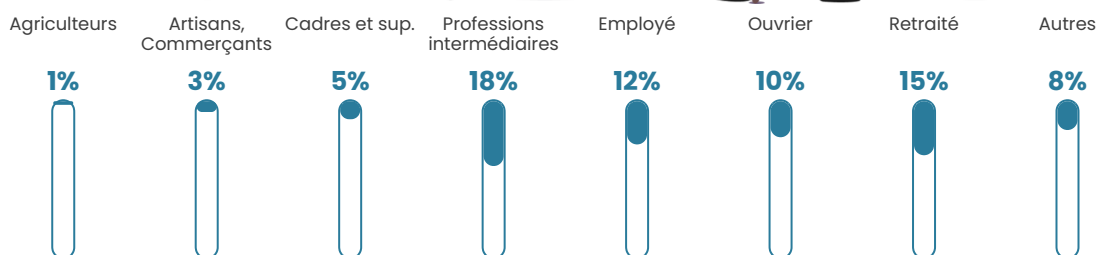

25 170 €/an

Evolution du nombre d'habitants

Sources : Institut national de la statistique et des études économiques (insee) selon Les dernières parutions officielles de 2024 portant sur les années 2020, 2021 et 2022.

Tranche d'âge

Activité professionnelle

Niveau de diplôme

Composition des ménages

Profils électoraux

Premier tour

	Emmanuel MACRON	32.16 %
	Jean-Luc MÉLENCHON	21.11 %
	Marine LE PEN	18.19 %
	Yannick JADOT	7.24 %
	Éric ZEMMOUR	4.32 %
	Jean LASSALLE	4.02 %
	Fabien ROUSSEL	3.72 %
	Valérie PÉCRESSE	3.72 %
	Anne HIDALGO	2.61 %
	Nicolas DUPONT- AIGNAN	1.41 %
	Philippe POUTOU	0.90 %
	Nathalie ARTHAUD	0.60 %