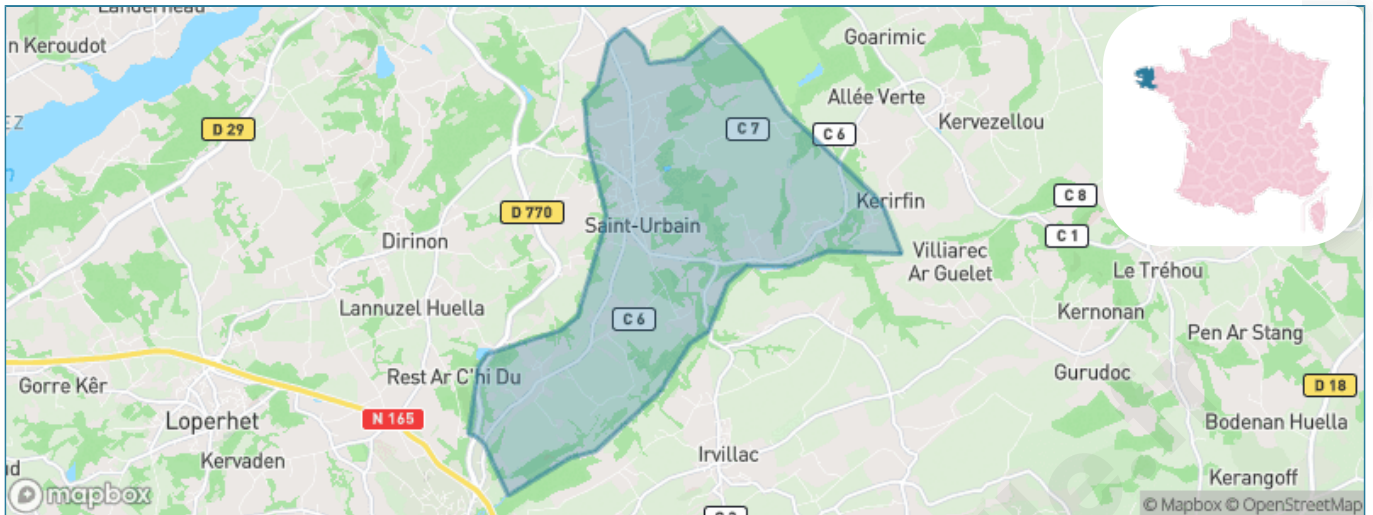

Version web

Ville de Saint-Urbain

Présenté par

BIEN dans
ma **VILLE** 

Sommaire

Situation géographique	3
Statistiques sur la population	4
Evolution du nombre d'habitants	4
Tranche d'âge	5
0-14 ans	5
15-29 ans	5
30-44 ans	5
45-59 ans	5
60-74 ans	5
75-89 ans	5
90 ans et +	5
Activité professionnelle	5
Agriculteurs	5
Artisans, Commerçants	5
Cadres et sup.	5
Professions intermédiaires	5
Employé	5
Ouvrier	5
Retraité	5
Autres	5
Niveau de diplôme	6
Sans diplôme ou CEP	6
Brevet, BEPC, DNB	6
CAP-BEP ou équivalent	6
BAC ou équivalent	6
BAC+2	6
BAC+3 ou +4	6
BAC+5 ou plus	6
Composition des ménages	6
Couple sans enfant	6
Couple avec enfant(s)	6
Famille monoparentale	6
Colocation / Autre	6
Personnes seules	6
Profil électoraux	7
Premier tour	7
Sécurité	8
Evolution du nombre d'infractions	8
Pour comparer	9
Services à la population	10
Commerce	10
Éducation	10
Villes autour de Saint-Urbain	11
Avis sur la ville de Saint-Urbain	12
Moyenne par critère	12
Villes autour de Saint-Urbain	12
Répartition des avis par note	12
Répartition des avis par note	12

Situation géographique

i Informations clés

- **Région** : Bretagne
- **Département** : Finistère
- **Code postal** : 29800
- **Superficie** : 15 km²

Statistiques sur la population

Nombre d'habitants

1 670

Age moyen