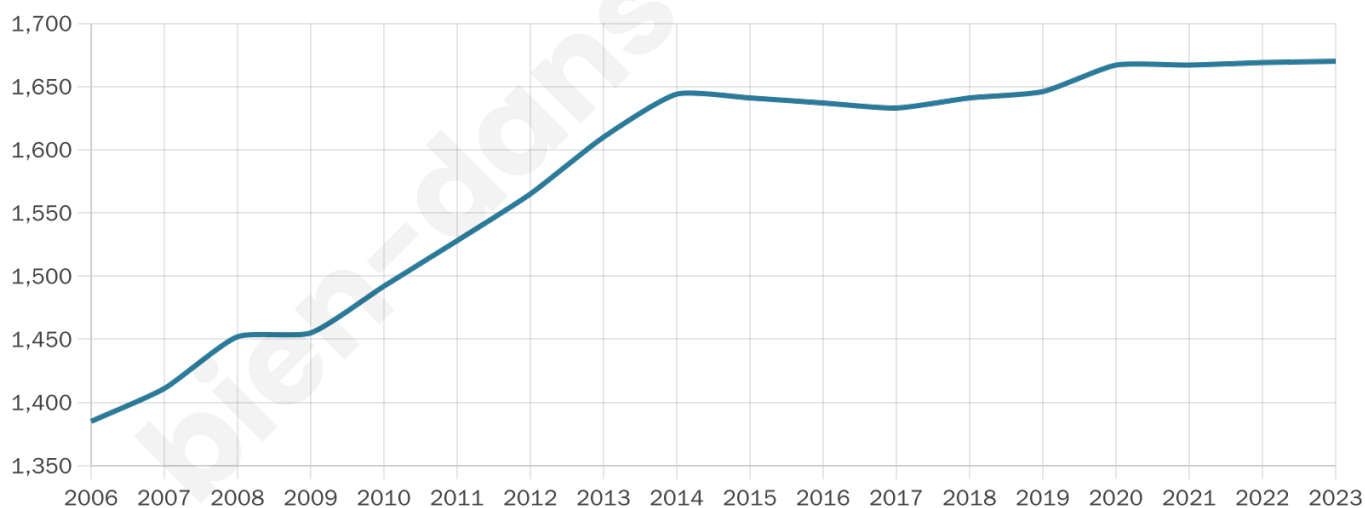

Situation géographique

i Informations clés

- **Région** : Bretagne
- **Département** : Finistère
- **Code postal** : 29800
- **Superficie** : 15 km²

Statistiques sur la population

Nombre d'habitants

1 670

Age moyen

36 ans

Pop active

48.2%

Taux chômage

3.4%

Pop densité

111 h/km²

Revenu moyen

25 170 €/an

Evolution du nombre d'habitants

Sources : Institut national de la statistique et des études économiques (insee) selon Les dernières parutions officielles de 2024 portant sur les années 2020, 2021 et 2022.