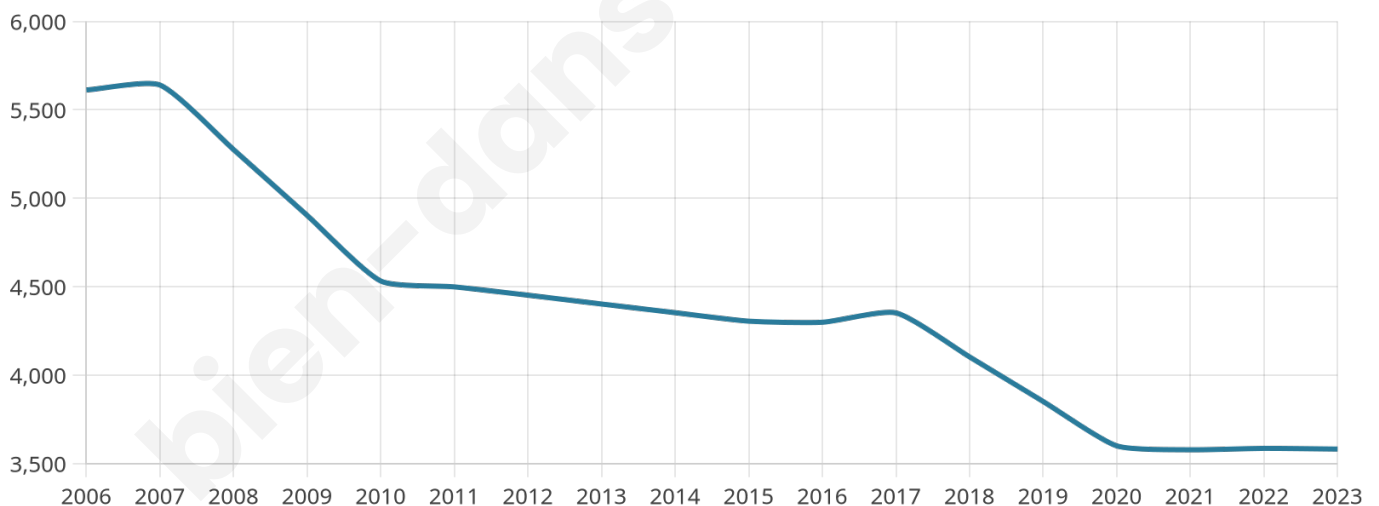

3 582

Age moyen

51 ans

Pop active

40.7%

Taux chômage

10.9%

Pop densité

326 h/km²

Revenu moyen

25 990 €/an

Evolution du nombre d'habitants

Sources : Institut national de la statistique et des études économiques (insee) selon Les dernières parutions officielles de 2024 portant sur les années 2020, 2021 et 2022.