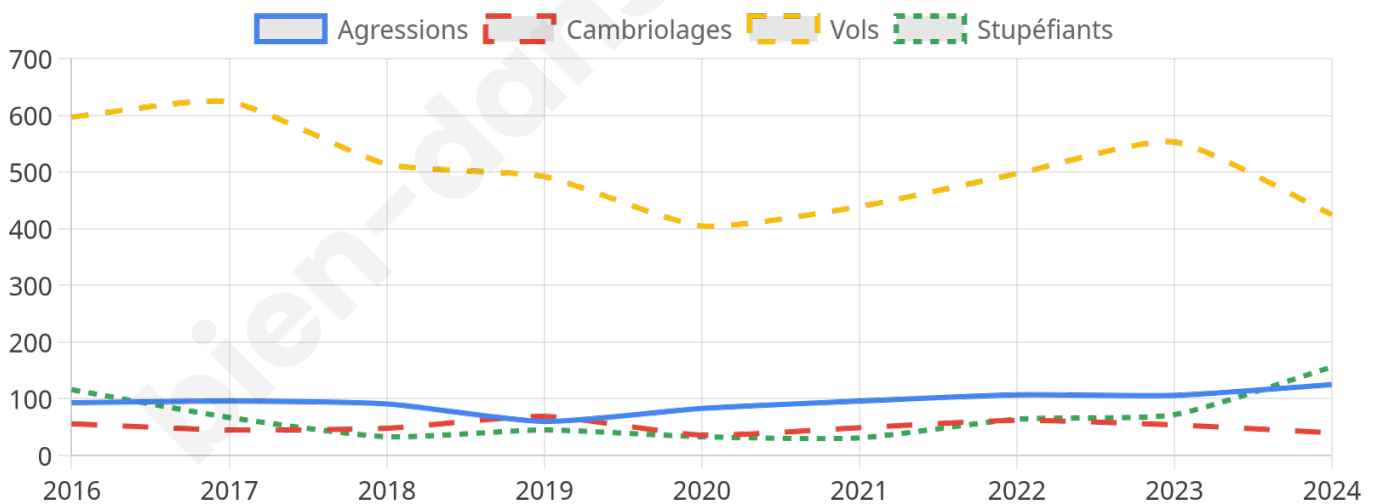

4 147 inscrits

Participation : 71.64%

Votes blancs : 1.28%

Votes nuls : 0.67%

Second tour

	Emmanuel MACRON	51,66 %
	Marine LE PEN	48,34 %

4 150 inscrits

Participation : 71.93%

Votes blancs : 4.46%

Votes nuls : 1.78%

Sécurité

Agressions physiques / sexuelles

125

Cambriolages

40

Vols / dégradations

425

Stupéfiants

156

Evolution du nombre d'infractions

Pour comparer

(en proportion du nombre d'habitants)

Sources : Bases statistiques communale, départementale et régionale de la délinquance enregistrée par la police et la gendarmerie nationales selon les dernières parutions officielles de 2025 portant sur l'année 2024 ([data.gouv](https://data.gouv.fr)).