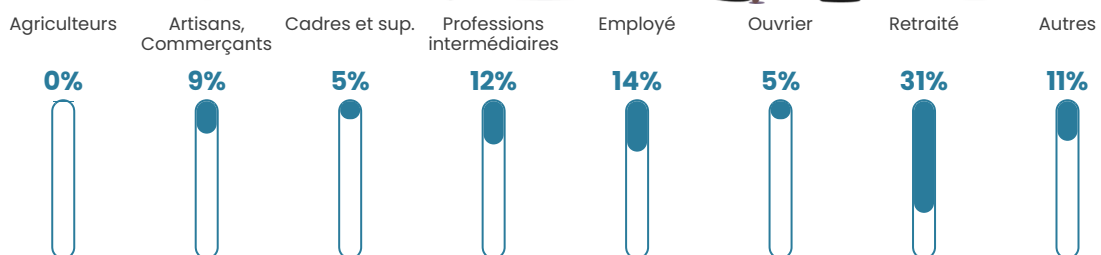

326 h/km²

Revenu moyen

25 990 €/an

Evolution du nombre d'habitants

Sources : Institut national de la statistique et des études économiques (insee) selon Les dernières parutions officielles de 2024 portant sur les années 2020, 2021 et 2022.

Tranche d'âge

Activité professionnelle

Niveau de diplôme

Composition des ménages

Profils électoraux

Premier tour

	Emmanuel MACRON	31.10 %
	Marine LE PEN	24.10 %
	Éric ZEMMOUR	22.42 %
	Valérie PÉCRESE	6.83 %
	Jean-Luc MÉLENCHON	6.56 %
	Yannick JADOT	2.64 %
	Nicolas DUPONT- AIGNAN	2.30 %
	Jean LASSALLE	2.27 %
	Fabien ROUSSEL	0.79 %
	Anne HIDALGO	0.72 %
	Philippe POUTOU	0.21 %
	Nathalie ARTHAUD	0.07 %