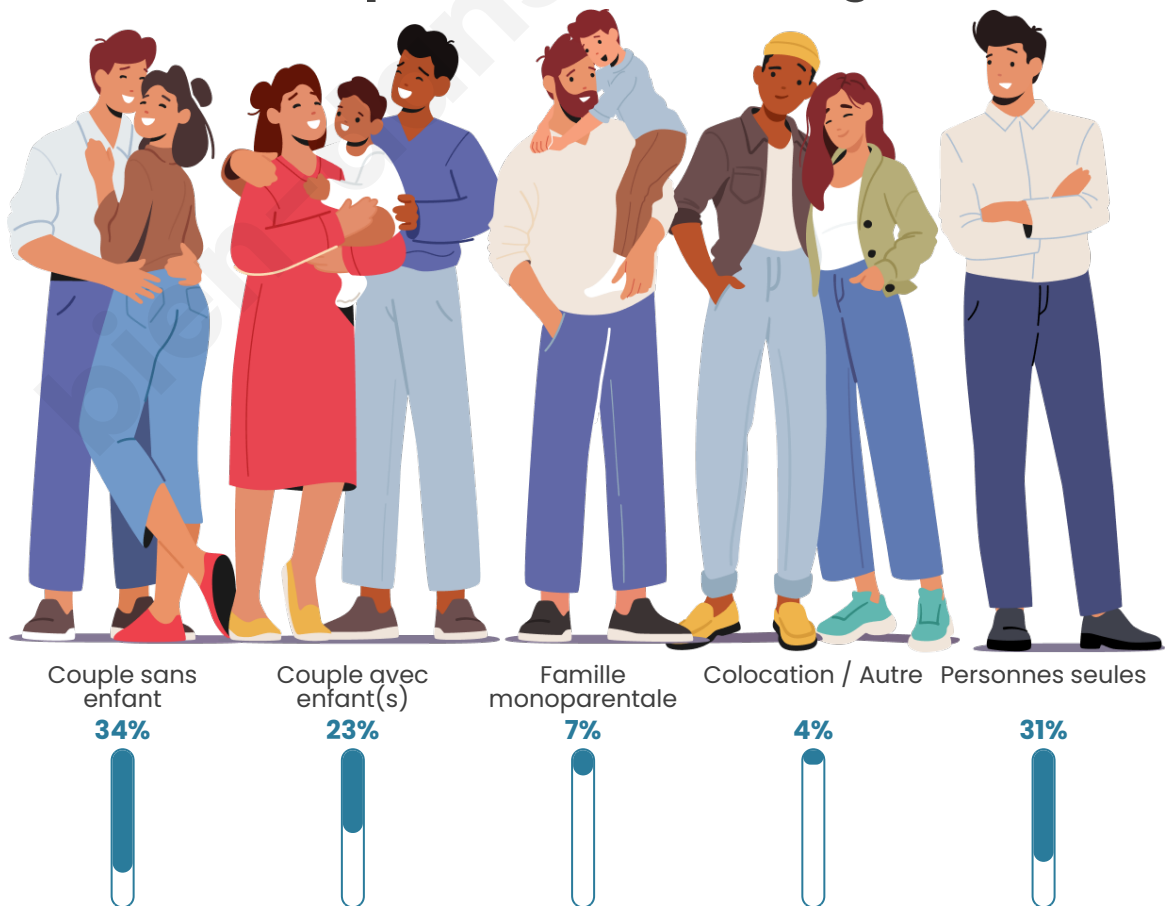

Tranche d'âge

Activité professionnelle

Niveau de diplôme

Composition des ménages

Profils électoraux

Premier tour

	Emmanuel MACRON	31.10 %
	Marine LE PEN	24.10 %
	Éric ZEMMOUR	22.42 %
	Valérie PÉCRESE	6.83 %
	Jean-Luc MÉLENCHON	6.56 %
	Yannick JADOT	2.64 %
	Nicolas DUPONT- AIGNAN	2.30 %
	Jean LASSALLE	2.27 %
	Fabien ROUSSEL	0.79 %
	Anne HIDALGO	0.72 %
	Philippe POUTOU	0.21 %
	Nathalie ARTHAUD	0.07 %