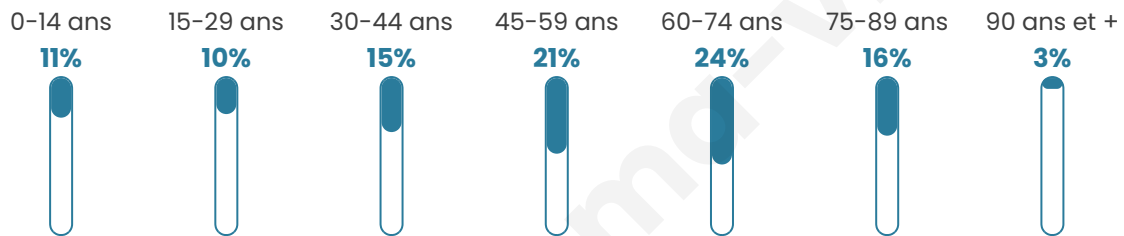

3 582

Age moyen

51 ans

Pop active

40.7%

Taux chômage

10.9%

Pop densité

326 h/km²

Revenu moyen

25 990 €/an

Evolution du nombre d'habitants

Sources : Institut national de la statistique et des études économiques (insee) selon Les dernières parutions officielles de 2024 portant sur les années 2020, 2021 et 2022.

Tranche d'âge

Activité professionnelle

Niveau de diplôme

Composition des ménages

Profils électoraux

Premier tour

	Emmanuel MACRON	31.10 %
	Marine LE PEN	24.10 %
	Éric ZEMMOUR	22.42 %
	Valérie PÉCRESE	6.83 %
	Jean-Luc MÉLENCHON	6.56 %
	Yannick JADOT	2.64 %
	Nicolas DUPONT- AIGNAN	2.30 %
	Jean LASSALLE	2.27 %
	Fabien ROUSSEL	0.79 %
	Anne HIDALGO	0.72 %
	Philippe POUTOU	0.21 %
	Nathalie ARTHAUD	0.07 %