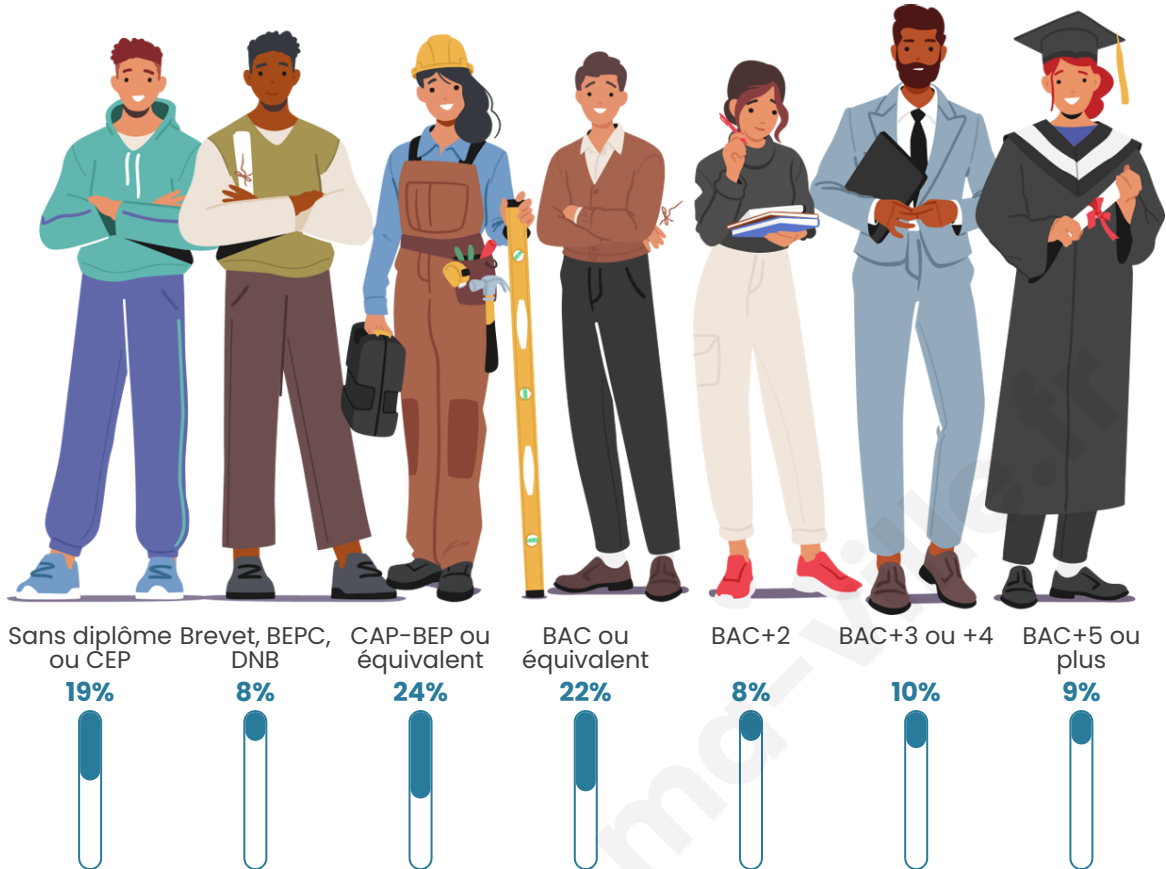

3 582

Age moyen

51 ans

Pop active

40.7%

Taux chômage

10.9%

Pop densité

Tranche d'âge

Activité professionnelle

Niveau de diplôme

Composition des ménages

Profils électoraux

Premier tour

	Emmanuel MACRON	31.10 %
	Marine LE PEN	24.10 %
	Éric ZEMMOUR	22.42 %
	Valérie PÉCRESE	6.83 %
	Jean-Luc MÉLENCHON	6.56 %
	Yannick JADOT	2.64 %
	Nicolas DUPONT- AIGNAN	2.30 %
	Jean LASSALLE	2.27 %
	Fabien ROUSSEL	0.79 %
	Anne HIDALGO	0.72 %
	Philippe POUTOU	0.21 %
	Nathalie ARTHAUD	0.07 %