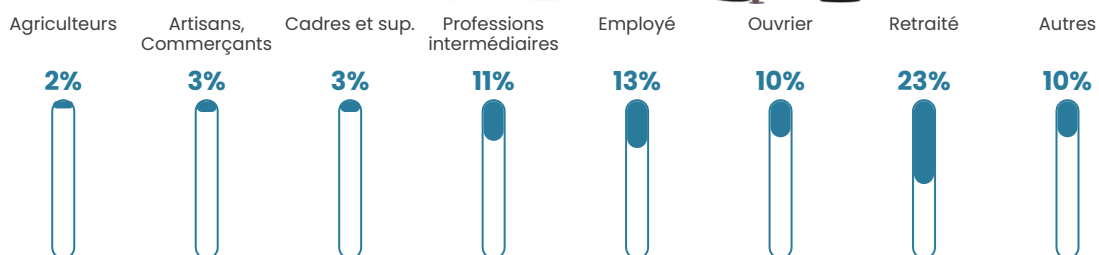

47 h/km²

Revenu moyen

23 920 €/an

Evolution du nombre d'habitants

Sources : Institut national de la statistique et des études économiques (insee) selon Les dernières parutions officielles de 2024 portant sur les années 2020, 2021 et 2022.

Tranche d'âge

Activité professionnelle

Niveau de diplôme

Composition des ménages

Profils électoraux

Premier tour

	Marine LE PEN	36.91 %
	Emmanuel MACRON	24.35 %
	Jean-Luc MÉLENCHON	11.21 %
	Éric ZEMMOUR	10.05 %
	Yannick JADOT	4.83 %
	Valérie PÉCRESSE	4.06 %
	Jean LASSALLE	2.90 %
	Nicolas DUPONT-AIGNAN	2.32 %
	Anne HIDALGO	1.64 %
	Fabien ROUSSEL	0.87 %
	Nathalie ARTHAUD	0.48 %
	Philippe POUTOU	0.39 %