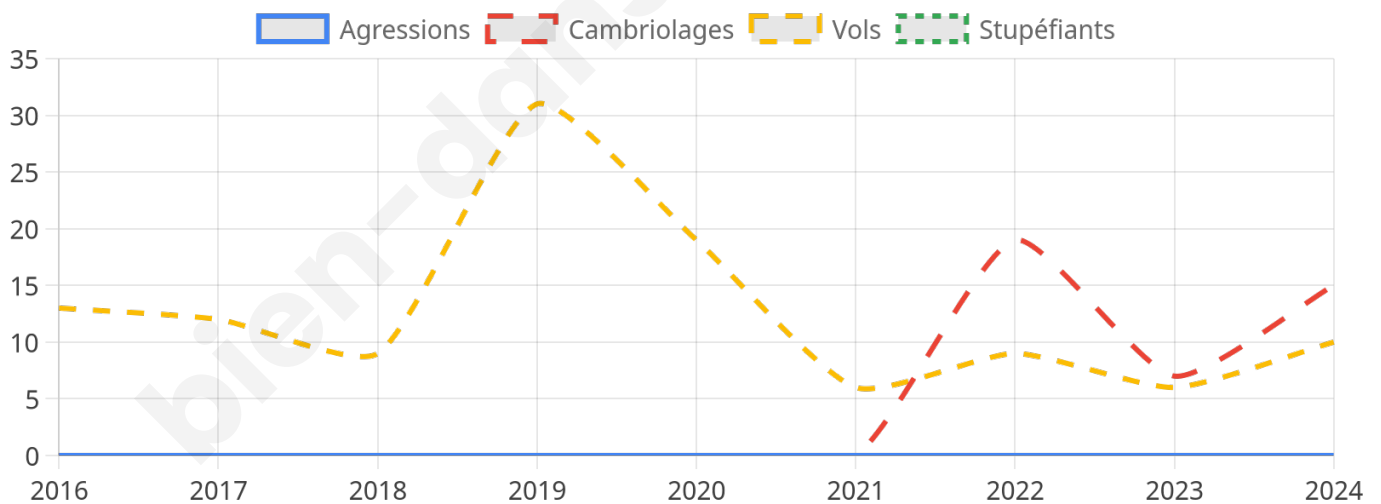

1 319 inscrits

Participation : 80.29%

Votes blancs : 1.79%

Votes nuls : 0.47%

Second tour

	Emmanuel MACRON	45,93 %
	Marine LE PEN	54,07 %

1 318 inscrits

Participation : 78.07%

Votes blancs : 5.34%

Votes nuls : 1.55%

Sécurité

Agressions physiques / sexuelles

0

Cambriolages

15

Vols / dégradations

10

Stupéfiants

0

Evolution du nombre d'infractions

Pour comparer

(en proportion du nombre d'habitants)

Sources : Bases statistiques communale, départementale et régionale de la délinquance enregistrée par la police et la gendarmerie nationales selon les dernières parutions officielles de 2025 portant sur l'année 2024 ([data.gouv](https://data.gouv.fr)).