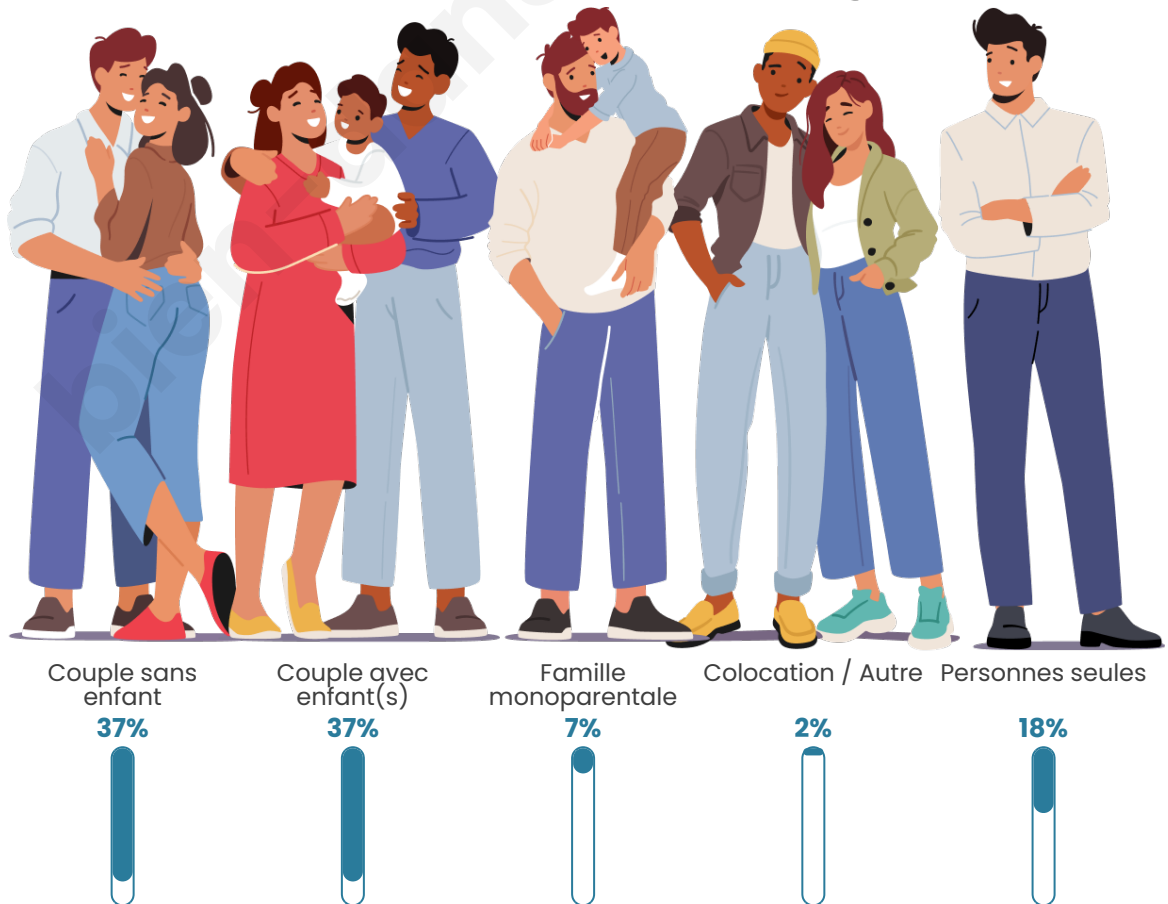

Tranche d'âge

Activité professionnelle

Niveau de diplôme

Composition des ménages

Profils électoraux

Premier tour

	Marine LE PEN	36.91 %
	Emmanuel MACRON	24.35 %
	Jean-Luc MÉLENCHON	11.21 %
	Éric ZEMMOUR	10.05 %
	Yannick JADOT	4.83 %
	Valérie PÉCRESSE	4.06 %
	Jean LASSALLE	2.90 %
	Nicolas DUPONT-AIGNAN	2.32 %
	Anne HIDALGO	1.64 %
	Fabien ROUSSEL	0.87 %
	Nathalie ARTHAUD	0.48 %
	Philippe POUTOU	0.39 %