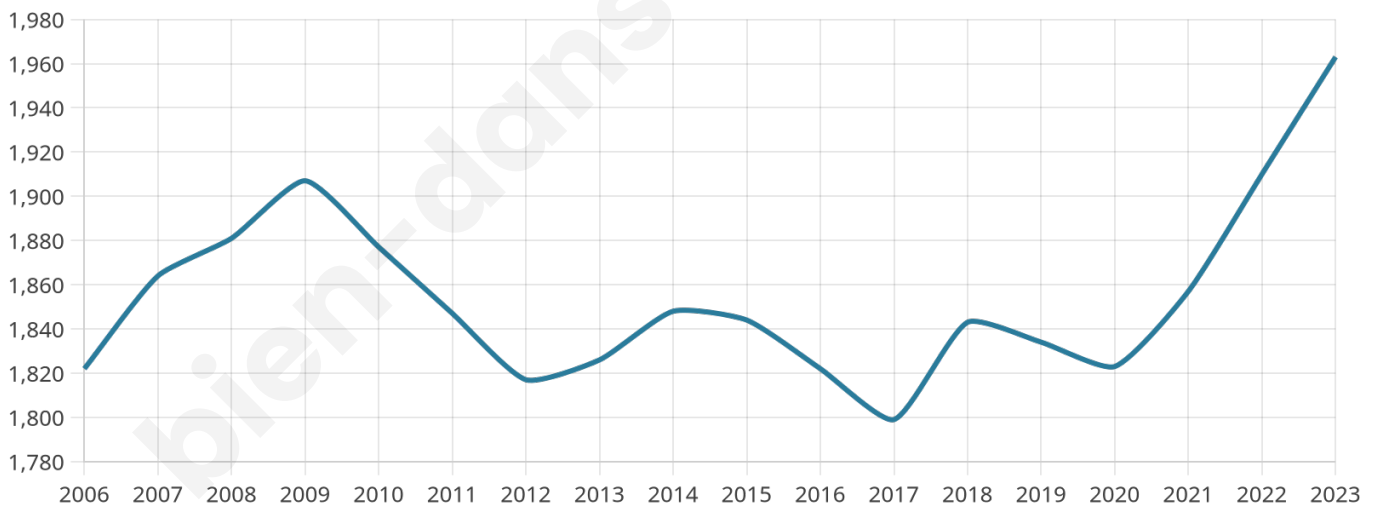

1 963

Age moyen

42 ans

Pop active

47.5%

Taux chômage

5.6%

Pop densité

47 h/km²

Revenu moyen

23 920 €/an

Evolution du nombre d'habitants

Sources : Institut national de la statistique et des études économiques (insee) selon Les dernières parutions officielles de 2024 portant sur les années 2020, 2021 et 2022.