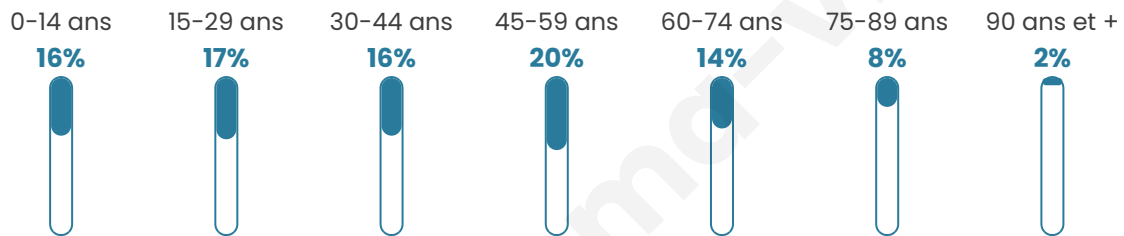

1 963

Age moyen

42 ans

Pop active

47.5%

Taux chômage

5.6%

Pop densité

47 h/km²

Revenu moyen

23 920 €/an

Evolution du nombre d'habitants

Sources : Institut national de la statistique et des études économiques (insee) selon Les dernières parutions officielles de 2024 portant sur les années 2020, 2021 et 2022.

Tranche d'âge

Activité professionnelle

Niveau de diplôme

Composition des ménages

Profils électoraux

Premier tour

	Marine LE PEN	36.91 %
	Emmanuel MACRON	24.35 %
	Jean-Luc MÉLENCHON	11.21 %
	Éric ZEMMOUR	10.05 %
	Yannick JADOT	4.83 %
	Valérie PÉCRESSE	4.06 %
	Jean LASSALLE	2.90 %
	Nicolas DUPONT-AIGNAN	2.32 %
	Anne HIDALGO	1.64 %
	Fabien ROUSSEL	0.87 %
	Nathalie ARTHAUD	0.48 %
	Philippe POUTOU	0.39 %