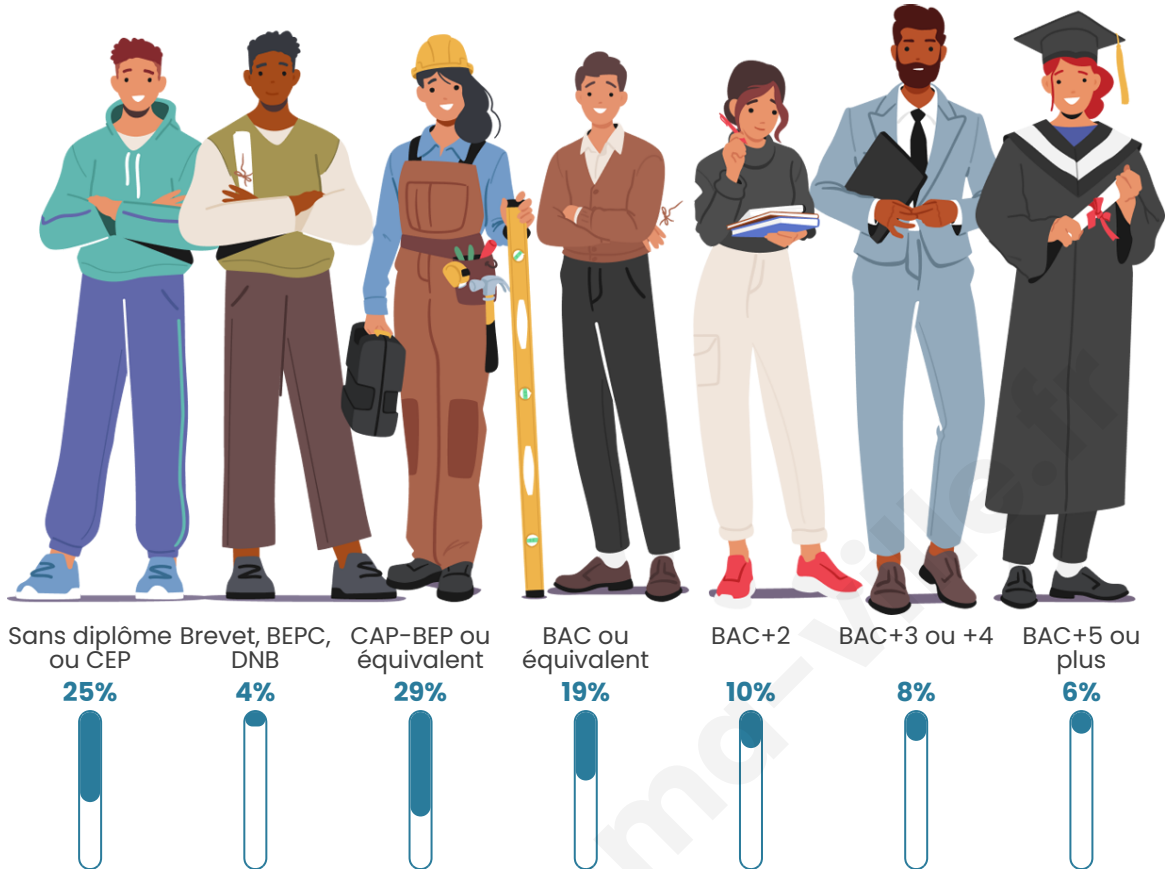

1 963

Age moyen

42 ans

Pop active

47.5%

Taux chômage

5.6%

Pop densité

Tranche d'âge

Activité professionnelle

Niveau de diplôme

Composition des ménages

Profils électoraux

Premier tour

	Marine LE PEN	36.91 %
	Emmanuel MACRON	24.35 %
	Jean-Luc MÉLENCHON	11.21 %
	Éric ZEMMOUR	10.05 %
	Yannick JADOT	4.83 %
	Valérie PÉCRESSE	4.06 %
	Jean LASSALLE	2.90 %
	Nicolas DUPONT-AIGNAN	2.32 %
	Anne HIDALGO	1.64 %
	Fabien ROUSSEL	0.87 %
	Nathalie ARTHAUD	0.48 %
	Philippe POUTOU	0.39 %