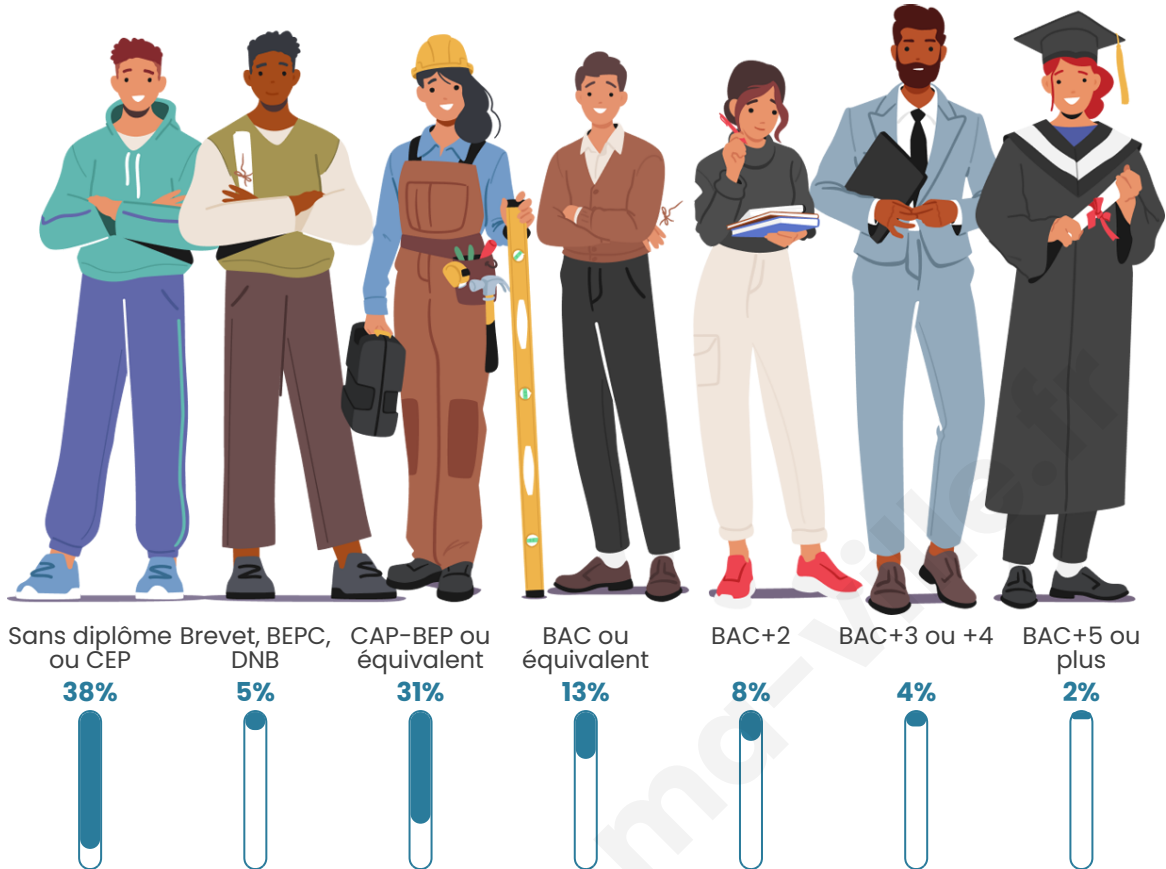

1 125

Age moyen

48 ans

Pop active

40.8%

Taux chômage

6.7%

Pop densité

Tranche d'âge

Activité professionnelle

Niveau de diplôme

Composition des ménages

Profils électoraux

Premier tour

	Marine LE PEN	36.23 %
	Emmanuel MACRON	28.11 %
	Jean-Luc MÉLENCHON	9.25 %
	Valérie PÉCRESSE	8.11 %
	Éric ZEMMOUR	6.04 %
	Nicolas DUPONT-AIGNAN	3.02 %
	Jean LASSALLE	2.45 %
	Yannick JADOT	2.08 %
	Fabien ROUSSEL	1.70 %
	Anne HIDALGO	1.13 %
	Philippe POUTOU	1.13 %
	Nathalie ARTHAUD	0.75 %