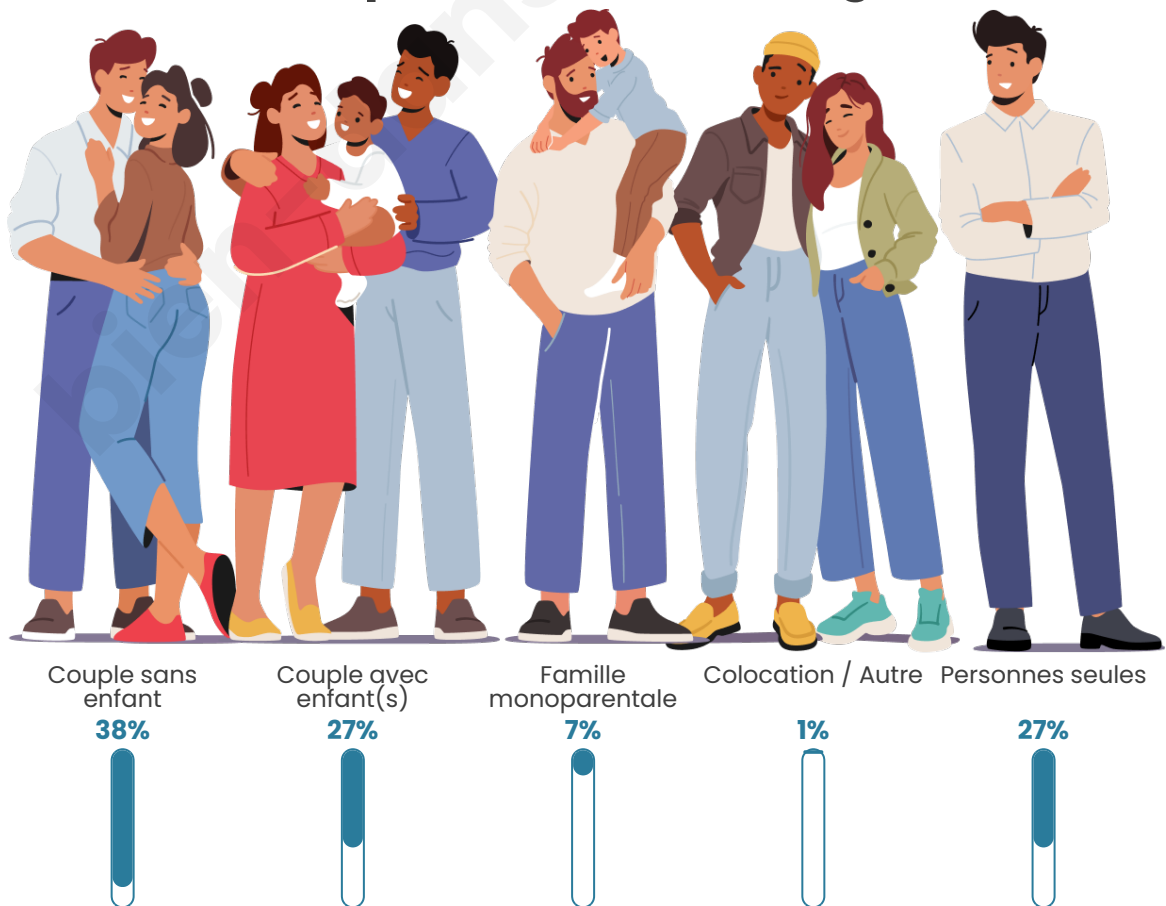

Tranche d'âge

Activité professionnelle

Niveau de diplôme

Composition des ménages

Profils électoraux

Premier tour

	Marine LE PEN	36.23 %
	Emmanuel MACRON	28.11 %
	Jean-Luc MÉLENCHON	9.25 %
	Valérie PÉCRESSE	8.11 %
	Éric ZEMMOUR	6.04 %
	Nicolas DUPONT-AIGNAN	3.02 %
	Jean LASSALLE	2.45 %
	Yannick JADOT	2.08 %
	Fabien ROUSSEL	1.70 %
	Anne HIDALGO	1.13 %
	Philippe POUTOU	1.13 %
	Nathalie ARTHAUD	0.75 %