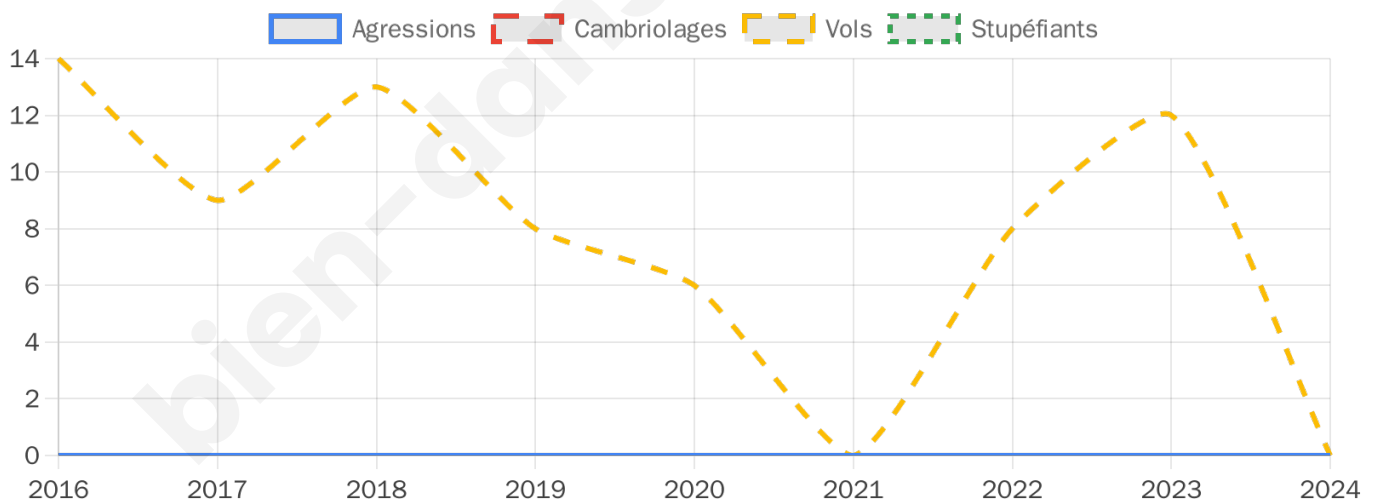

Sécurité

Agressions physiques / sexuelles

0

Cambriolages

0

Vols / dégradations

0

Stupéfiants

0

Evolution du nombre d'infractions