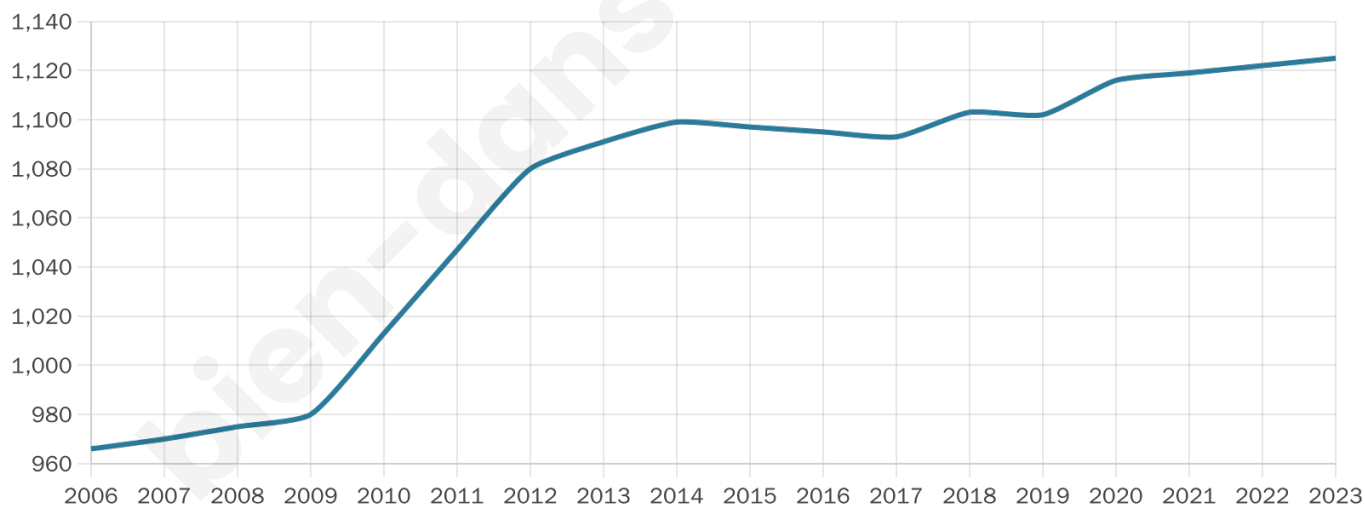

1 125

Age moyen

48 ans

Pop active

40.8%

Taux chômage

6.7%

Pop densité

70 h/km²

Revenu moyen

21 030 €/an

Evolution du nombre d'habitants

Sources : Institut national de la statistique et des études économiques (insee) selon Les dernières parutions officielles de 2024 portant sur les années 2020, 2021 et 2022.