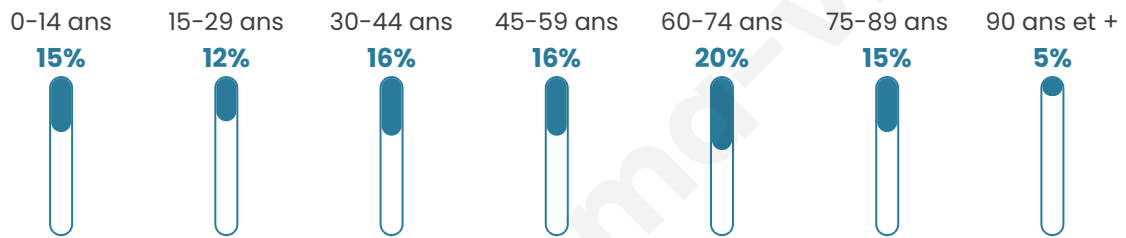

1 125

Age moyen

48 ans

Pop active

40.8%

Taux chômage

6.7%

Pop densité

70 h/km²

Revenu moyen

21 030 €/an

Evolution du nombre d'habitants

Sources : Institut national de la statistique et des études économiques (insee) selon Les dernières parutions officielles de 2024 portant sur les années 2020, 2021 et 2022.

Tranche d'âge

Activité professionnelle

Niveau de diplôme

Composition des ménages

Profils électoraux

Premier tour

	Marine LE PEN	36.23 %
	Emmanuel MACRON	28.11 %
	Jean-Luc MÉLENCHON	9.25 %
	Valérie PÉCRESSE	8.11 %
	Éric ZEMMOUR	6.04 %
	Nicolas DUPONT-AIGNAN	3.02 %
	Jean LASSALLE	2.45 %
	Yannick JADOT	2.08 %
	Fabien ROUSSEL	1.70 %
	Anne HIDALGO	1.13 %
	Philippe POUTOU	1.13 %
	Nathalie ARTHAUD	0.75 %