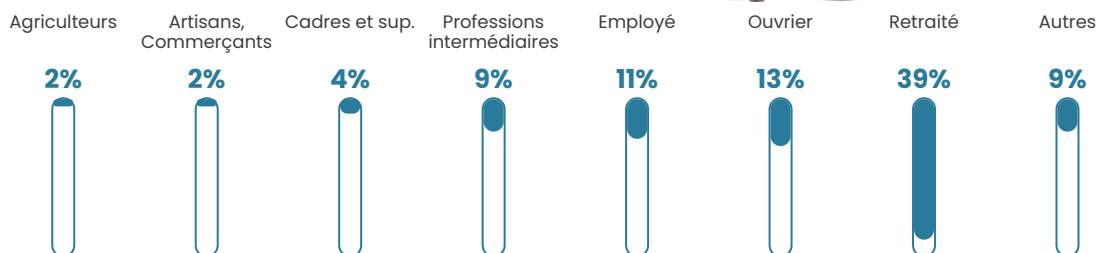

70 h/km²

Revenu moyen

21 030 €/an

Evolution du nombre d'habitants

Sources : Institut national de la statistique et des études économiques (insee) selon Les dernières parutions officielles de 2024 portant sur les années 2020, 2021 et 2022.

Tranche d'âge

Activité professionnelle

Niveau de diplôme

Composition des ménages

Profils électoraux

Premier tour

	Marine LE PEN	36.23 %
	Emmanuel MACRON	28.11 %
	Jean-Luc MÉLENCHON	9.25 %
	Valérie PÉCRESSE	8.11 %
	Éric ZEMMOUR	6.04 %
	Nicolas DUPONT-AIGNAN	3.02 %
	Jean LASSALLE	2.45 %
	Yannick JADOT	2.08 %
	Fabien ROUSSEL	1.70 %
	Anne HIDALGO	1.13 %
	Philippe POUTOU	1.13 %
	Nathalie ARTHAUD	0.75 %