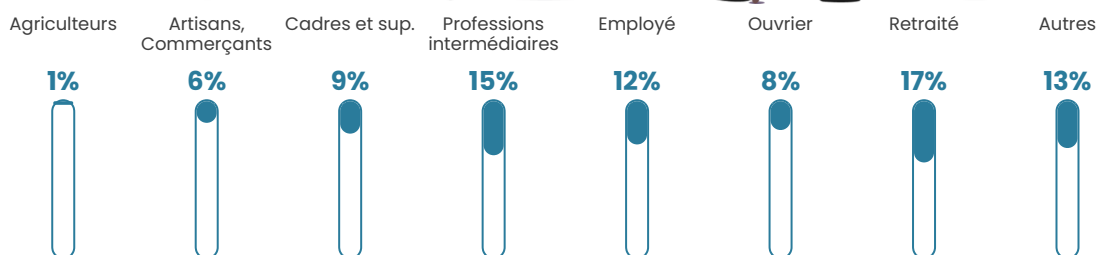

110 h/km²

Revenu moyen

25 570 €/an

Evolution du nombre d'habitants

Sources : Institut national de la statistique et des études économiques (insee) selon Les dernières parutions officielles de 2024 portant sur les années 2020, 2021 et 2022.

Tranche d'âge

Activité professionnelle

Niveau de diplôme

Composition des ménages

Profils électoraux

Premier tour

	Emmanuel MACRON	30.14 %
	Marine LE PEN	29.75 %
	Jean-Luc MÉLENCHON	15.85 %
	Éric ZEMMOUR	6.26 %
	Valérie PÉCRESE	5.68 %
	Yannick JADOT	4.50 %
	Jean LASSALLE	2.74 %
	Fabien ROUSSEL	1.37 %
	Nicolas DUPONT-AIGNAN	1.37 %
	Anne HIDALGO	1.17 %
	Philippe POUTOU	0.78 %
	Nathalie ARTHAUD	0.39 %