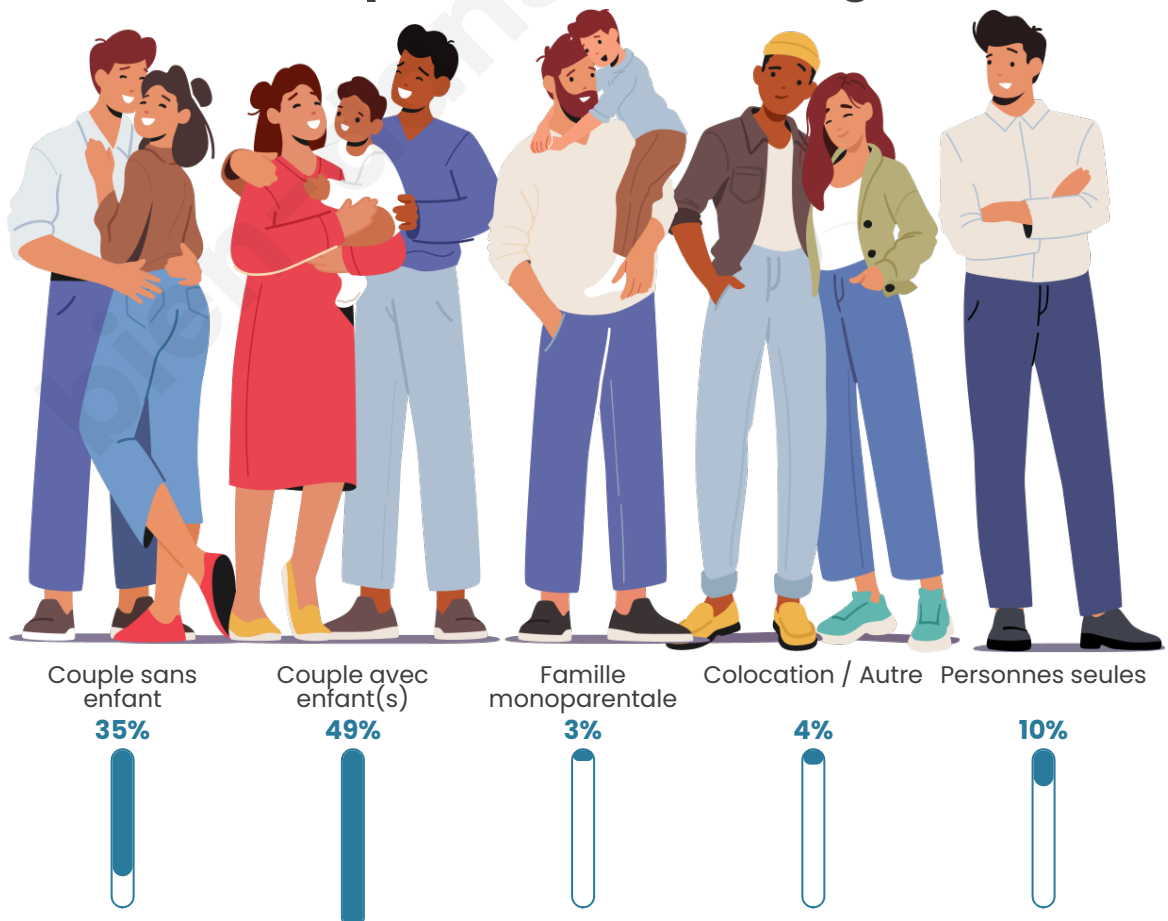

Tranche d'âge

Activité professionnelle

Niveau de diplôme

Composition des ménages

Profils électoraux

Premier tour

	Emmanuel MACRON	30.14 %
	Marine LE PEN	29.75 %
	Jean-Luc MÉLENCHON	15.85 %
	Éric ZEMMOUR	6.26 %
	Valérie PÉCRESE	5.68 %
	Yannick JADOT	4.50 %
	Jean LASSALLE	2.74 %
	Fabien ROUSSEL	1.37 %
	Nicolas DUPONT-AIGNAN	1.37 %
	Anne HIDALGO	1.17 %
	Philippe POUTOU	0.78 %
	Nathalie ARTHAUD	0.39 %