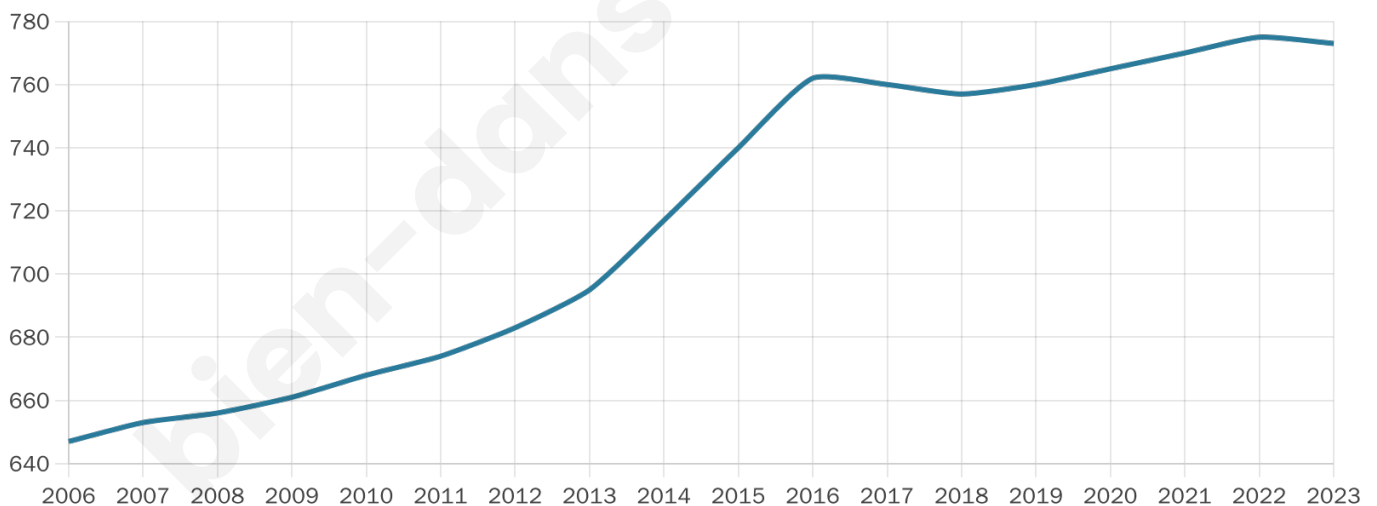

773

Age moyen

40 ans

Pop active

47.7%

Taux chômage

4.2%

Pop densité

110 h/km²

Revenu moyen

25 570 €/an

Evolution du nombre d'habitants

Sources : Institut national de la statistique et des études économiques (insee) selon Les dernières parutions officielles de 2024 portant sur les années 2020, 2021 et 2022.