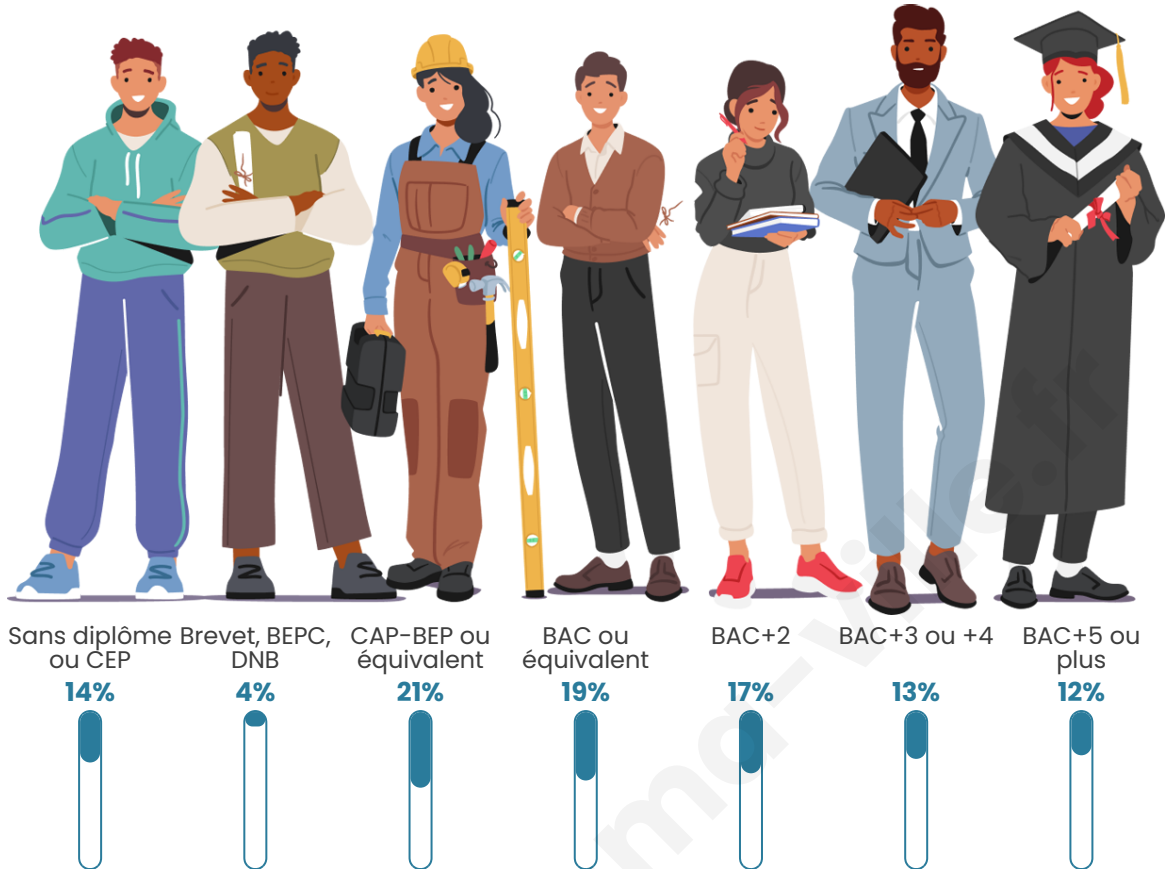

773

Age moyen

40 ans

Pop active

47.7%

Taux chômage

4.2%

Pop densité

Tranche d'âge

Activité professionnelle

Niveau de diplôme

Composition des ménages

Profils électoraux

Premier tour

	Emmanuel MACRON	30.14 %
	Marine LE PEN	29.75 %
	Jean-Luc MÉLENCHON	15.85 %
	Éric ZEMMOUR	6.26 %
	Valérie PÉCRESE	5.68 %
	Yannick JADOT	4.50 %
	Jean LASSALLE	2.74 %
	Fabien ROUSSEL	1.37 %
	Nicolas DUPONT-AIGNAN	1.37 %
	Anne HIDALGO	1.17 %
	Philippe POUTOU	0.78 %
	Nathalie ARTHAUD	0.39 %