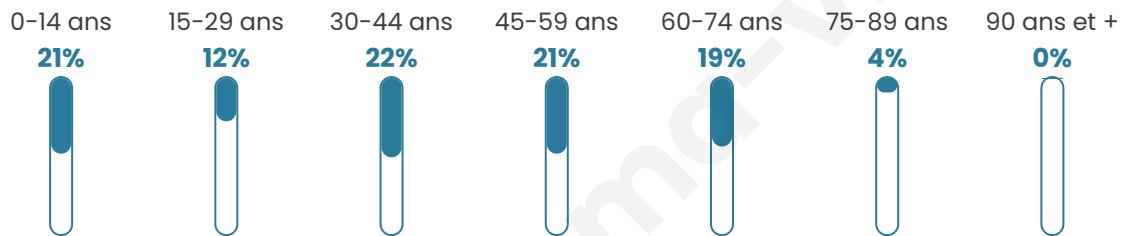

773

Age moyen

40 ans

Pop active

47.7%

Taux chômage

4.2%

Pop densité

110 h/km²

Revenu moyen

25 570 €/an

Evolution du nombre d'habitants

Sources : Institut national de la statistique et des études économiques (insee) selon Les dernières parutions officielles de 2024 portant sur les années 2020, 2021 et 2022.

Tranche d'âge

Activité professionnelle

Niveau de diplôme

Composition des ménages

Profils électoraux

Premier tour

	Emmanuel MACRON	30.14 %
	Marine LE PEN	29.75 %
	Jean-Luc MÉLENCHON	15.85 %
	Éric ZEMMOUR	6.26 %
	Valérie PÉCRESE	5.68 %
	Yannick JADOT	4.50 %
	Jean LASSALLE	2.74 %
	Fabien ROUSSEL	1.37 %
	Nicolas DUPONT-AIGNAN	1.37 %
	Anne HIDALGO	1.17 %
	Philippe POUTOU	0.78 %
	Nathalie ARTHAUD	0.39 %