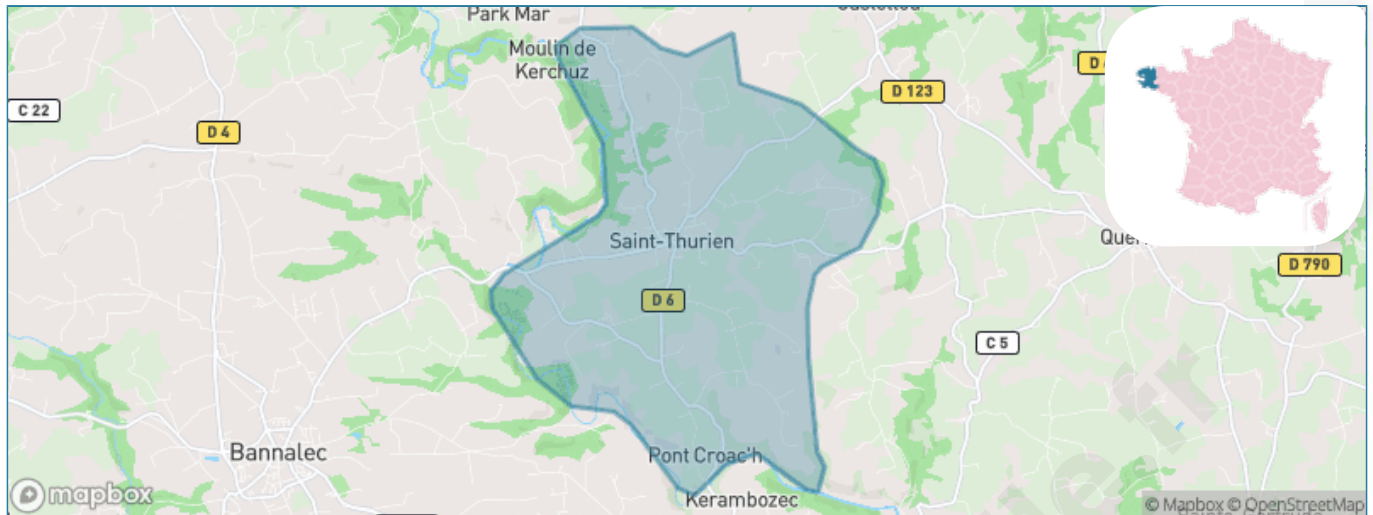

Version web

Ville de Saint-Thurien

Présenté par

BIEN dans
ma **VILLE** 

Sommaire

Situation géographique	3
Statistiques sur la population	4
Evolution du nombre d'habitants	4
Tranche d'âge	5
0-14 ans	5
15-29 ans	5
30-44 ans	5
45-59 ans	5
60-74 ans	5
75-89 ans	5
90 ans et +	5
Activité professionnelle	5
Agriculteurs	5
Artisans, Commerçants	5
Cadres et sup.	5
Professions intermédiaires	5
Employé	5
Ouvrier	5
Retraité	5
Autres	5
Niveau de diplôme	6
Sans diplôme ou CEP	6
Brevet, BEPC, DNB	6
CAP-BEP ou équivalent	6
BAC ou équivalent	6
BAC+2	6
BAC+3 ou +4	6
BAC+5 ou plus	6
Composition des ménages	6
Couple sans enfant	6
Couple avec enfant(s)	6
Famille monoparentale	6
Colocation / Autre	6
Personnes seules	6
Profil électoraux	7
Premier tour	7
Sécurité	8
Evolution du nombre d'infractions	8
Pour comparer	9
Services à la population	10
Commerce	10
Éducation	10
Villes autour de Saint-Thurien	11
Avis sur la ville de Saint-Thurien	12
Moyenne par critère	12
Villes autour de Saint-Thurien	12
Répartition des avis par note	12
Répartition des avis par note	12

Situation géographique

i Informations clés

- **Région** : Bretagne
- **Département** : Finistère
- **Code postal** : 29380
- **Superficie** : 21 km²

Statistiques sur la population

Nombre d'habitants

1 000

Age moyen