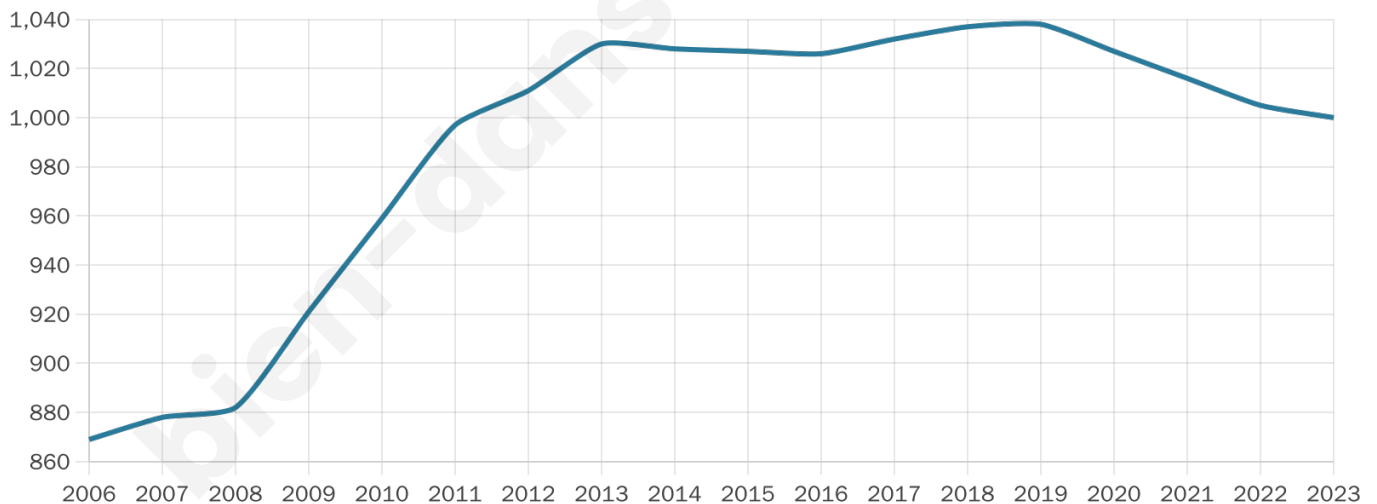

Version web

Ville de Saint-Thurien

Présenté par

BIEN dans
ma **VILLE** 

Sommaire

Situation géographique	3
Statistiques sur la population	4
Evolution du nombre d'habitants	4
Tranche d'âge	5
0-14 ans	5
15-29 ans	5
30-44 ans	5
45-59 ans	5
60-74 ans	5
75-89 ans	5
90 ans et +	5
Activité professionnelle	5
Agriculteurs	5
Artisans, Commerçants	5
Cadres et sup.	5
Professions intermédiaires	5
Employé	5
Ouvrier	5
Retraité	5
Autres	5
Niveau de diplôme	6
Sans diplôme ou CEP	6
Brevet, BEPC, DNB	6
CAP-BEP ou équivalent	6
BAC ou équivalent	6
BAC+2	6
BAC+3 ou +4	6
BAC+5 ou plus	6
Composition des ménages	6
Couple sans enfant	6
Couple avec enfant(s)	6
Famille monoparentale	6
Colocation / Autre	6
Personnes seules	6
Profil électoraux	7
Premier tour	7
Sécurité	8
Evolution du nombre d'infractions	8
Pour comparer	9
Services à la population	10
Commerce	10
Éducation	10
Villes autour de Saint-Thurien	11
Avis sur la ville de Saint-Thurien	12
Moyenne par critère	12
Villes autour de Saint-Thurien	12
Répartition des avis par note	12
Répartition des avis par note	12

Situation géographique

i Informations clés

- **Région** : Bretagne
- **Département** : Finistère
- **Code postal** : 29380
- **Superficie** : 21 km²

Statistiques sur la population

Nombre d'habitants

1 000

Age moyen

43 ans

Pop active

48%

Taux chômage

6.7%

Pop densité

48 h/km²

Revenu moyen

21 500 €/an

Evolution du nombre d'habitants

Sources : Institut national de la statistique et des études économiques (insee) selon Les dernières parutions officielles de 2024 portant sur les années 2020, 2021 et 2022.