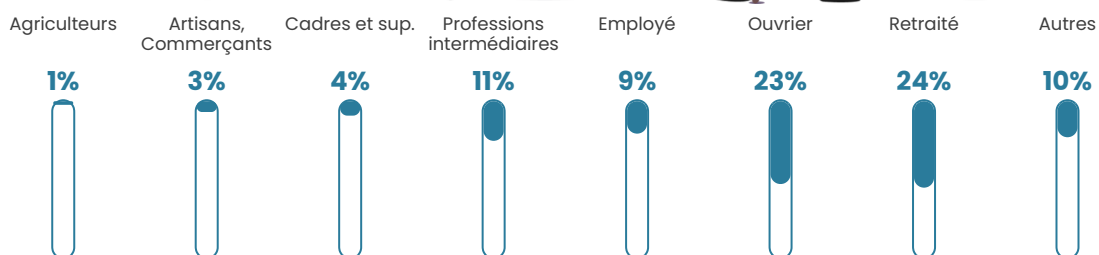

21 500 €/an

Evolution du nombre d'habitants

Sources : Institut national de la statistique et des études économiques (insee) selon Les dernières parutions officielles de 2024 portant sur les années 2020, 2021 et 2022.

Tranche d'âge

Activité professionnelle

Niveau de diplôme

Composition des ménages

Profils électoraux

Premier tour

	Marine LE PEN	26.85 %
	Jean-Luc MÉLENCHON	24.50 %
	Emmanuel MACRON	22.99 %
	Yannick JADOT	5.37 %
	Jean LASSALLE	5.20 %
	Nicolas DUPONT-AIGNAN	2.68 %
	Éric ZEMMOUR	2.52 %
	Anne HIDALGO	2.52 %
	Fabien ROUSSEL	2.01 %
	Valérie PÉCRESSE	2.01 %
	Philippe POUTOU	1.85 %
	Nathalie ARTHAUD	1.51 %