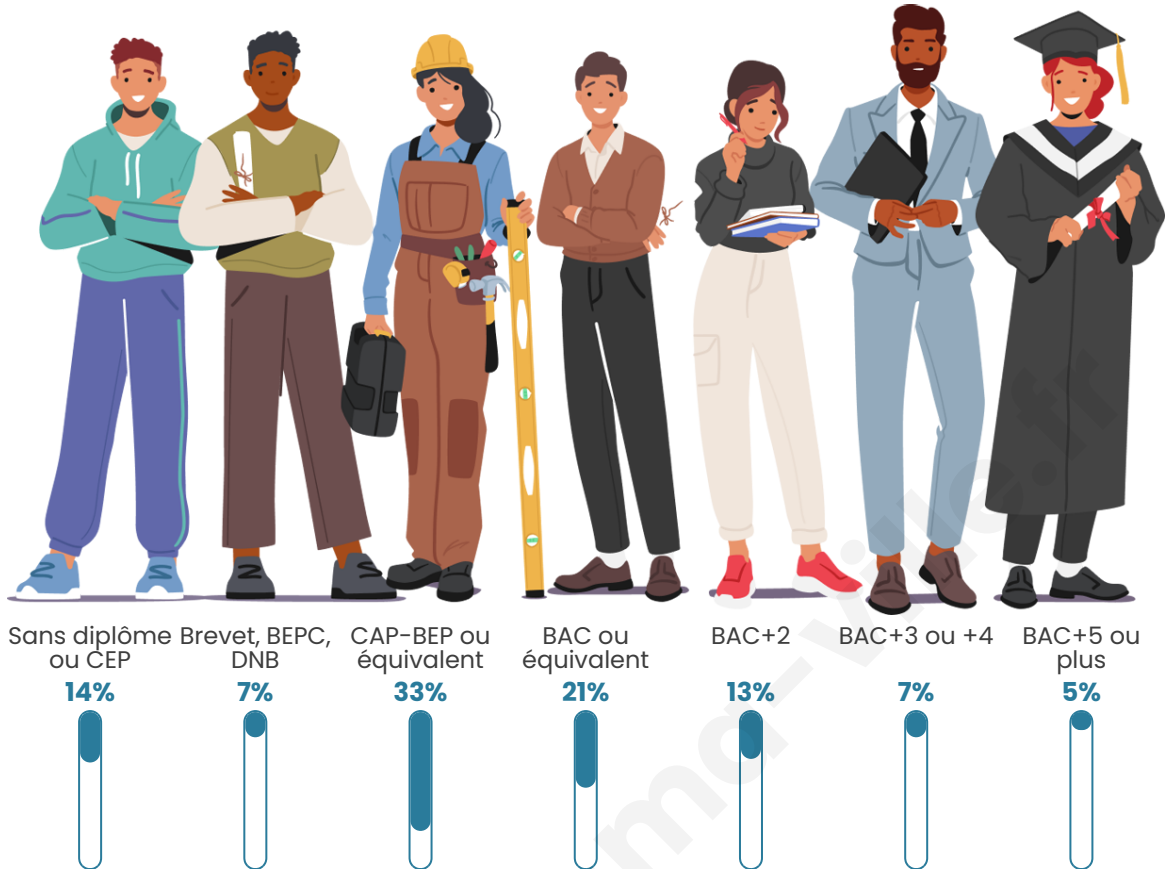

43 ans

Pop active

48%

Taux chômage

6.7%

Pop densité

48 h/km²

Revenu moyen

Tranche d'âge

Activité professionnelle

Niveau de diplôme

Composition des ménages

Profils électoraux

Premier tour

	Marine LE PEN	26.85 %
	Jean-Luc MÉLENCHON	24.50 %
	Emmanuel MACRON	22.99 %
	Yannick JADOT	5.37 %
	Jean LASSALLE	5.20 %
	Nicolas DUPONT-AIGNAN	2.68 %
	Éric ZEMMOUR	2.52 %
	Anne HIDALGO	2.52 %
	Fabien ROUSSEL	2.01 %
	Valérie PÉCRESSE	2.01 %
	Philippe POUTOU	1.85 %
	Nathalie ARTHAUD	1.51 %