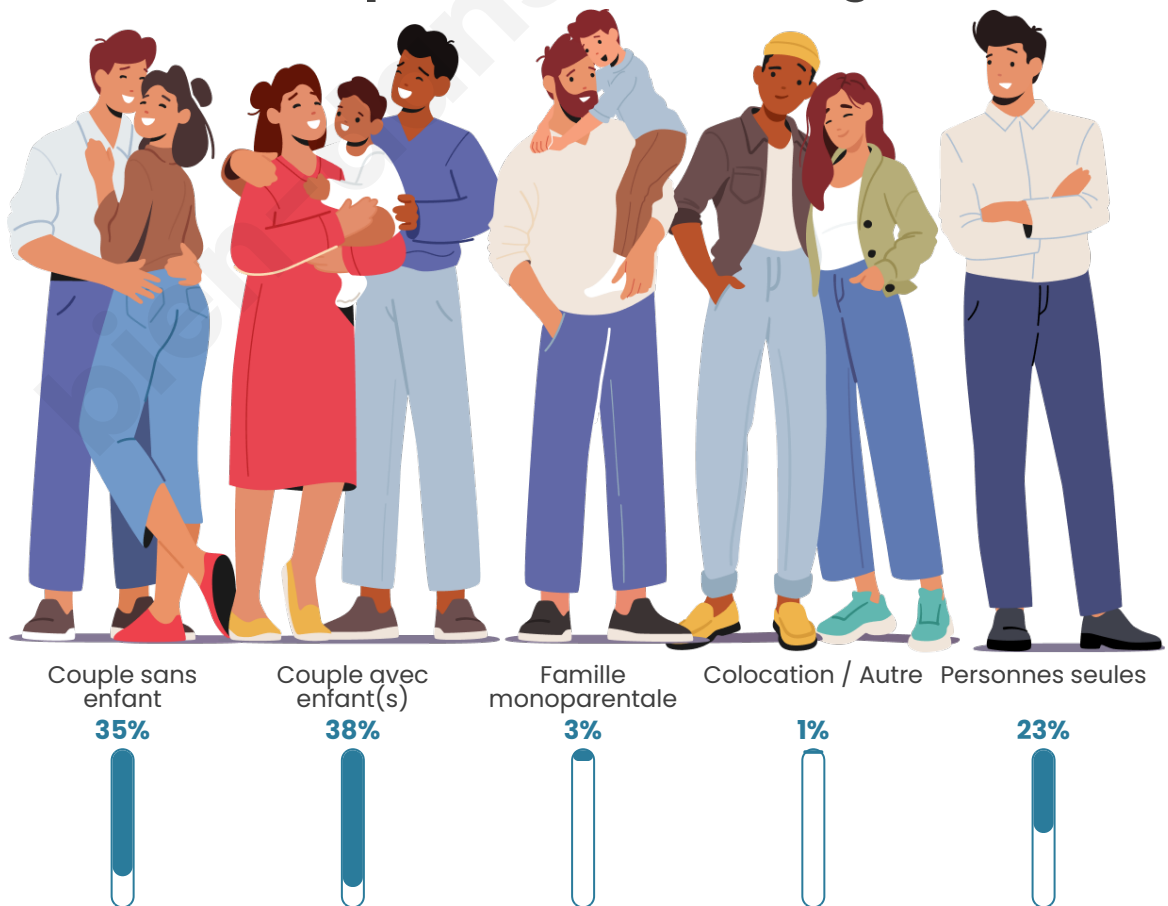

Tranche d'âge

Activité professionnelle

Niveau de diplôme

Composition des ménages

Profils électoraux

Premier tour

	Marine LE PEN	26.85 %
	Jean-Luc MÉLENCHON	24.50 %
	Emmanuel MACRON	22.99 %
	Yannick JADOT	5.37 %
	Jean LASSALLE	5.20 %
	Nicolas DUPONT-AIGNAN	2.68 %
	Éric ZEMMOUR	2.52 %
	Anne HIDALGO	2.52 %
	Fabien ROUSSEL	2.01 %
	Valérie PÉCRESSE	2.01 %
	Philippe POUTOU	1.85 %
	Nathalie ARTHAUD	1.51 %