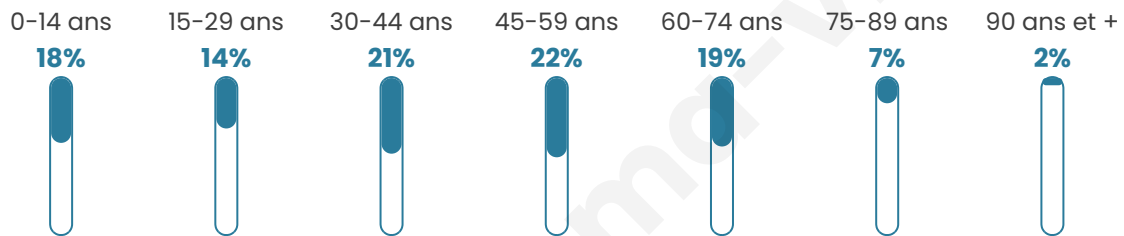

Version web

Ville de Saint-Thurien

Présenté par

BIEN dans
ma **VILLE** 

Sommaire

Situation géographique	3
Statistiques sur la population	4
Evolution du nombre d'habitants	4
Tranche d'âge	5
0-14 ans	5
15-29 ans	5
30-44 ans	5
45-59 ans	5
60-74 ans	5
75-89 ans	5
90 ans et +	5
Activité professionnelle	5
Agriculteurs	5
Artisans, Commerçants	5
Cadres et sup.	5
Professions intermédiaires	5
Employé	5
Ouvrier	5
Retraité	5
Autres	5
Niveau de diplôme	6
Sans diplôme ou CEP	6
Brevet, BEPC, DNB	6
CAP-BEP ou équivalent	6
BAC ou équivalent	6
BAC+2	6
BAC+3 ou +4	6
BAC+5 ou plus	6
Composition des ménages	6
Couple sans enfant	6
Couple avec enfant(s)	6
Famille monoparentale	6
Colocation / Autre	6
Personnes seules	6
Profil électoraux	7
Premier tour	7
Sécurité	8
Evolution du nombre d'infractions	8
Pour comparer	9
Services à la population	10
Commerce	10
Éducation	10
Villes autour de Saint-Thurien	11
Avis sur la ville de Saint-Thurien	12
Moyenne par critère	12
Villes autour de Saint-Thurien	12
Répartition des avis par note	12
Répartition des avis par note	12

43 ans

Pop active

48%

Taux chômage

6.7%

Pop densité

48 h/km²

Revenu moyen

21 500 €/an

Evolution du nombre d'habitants

Sources : Institut national de la statistique et des études économiques (insee) selon Les dernières parutions officielles de 2024 portant sur les années 2020, 2021 et 2022.

Tranche d'âge

Activité professionnelle

Niveau de diplôme

Composition des ménages

Profils électoraux

Premier tour

	Marine LE PEN	26.85 %
	Jean-Luc MÉLENCHON	24.50 %
	Emmanuel MACRON	22.99 %
	Yannick JADOT	5.37 %
	Jean LASSALLE	5.20 %
	Nicolas DUPONT-AIGNAN	2.68 %
	Éric ZEMMOUR	2.52 %
	Anne HIDALGO	2.52 %
	Fabien ROUSSEL	2.01 %
	Valérie PÉCRESSE	2.01 %
	Philippe POUTOU	1.85 %
	Nathalie ARTHAUD	1.51 %