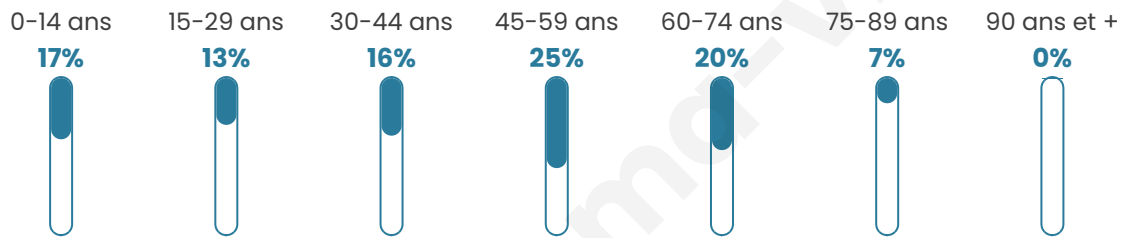

Version web

Ville de Saint-Thuriau

Présenté par

BIEN dans
ma **VILLE** 

Sommaire

Situation géographique	3
Statistiques sur la population	4
Evolution du nombre d'habitants	4
Tranche d'âge	5
0-14 ans	5
15-29 ans	5
30-44 ans	5
45-59 ans	5
60-74 ans	5
75-89 ans	5
90 ans et +	5
Activité professionnelle	5
Agriculteurs	5
Artisans, Commerçants	5
Cadres et sup.	5
Professions intermédiaires	5
Employé	5
Ouvrier	5
Retraité	5
Autres	5
Niveau de diplôme	6
Sans diplôme ou CEP	6
Brevet, BEPC, DNB	6
CAP-BEP ou équivalent	6
BAC ou équivalent	6
BAC+2	6
BAC+3 ou +4	6
BAC+5 ou plus	6
Composition des ménages	6
Couple sans enfant	6
Couple avec enfant(s)	6
Famille monoparentale	6
Colocation / Autre	6
Personnes seules	6
Profil électoraux	7
Premier tour	7
Sécurité	8
Evolution du nombre d'infractions	8
Pour comparer	9
Services à la population	10
Commerce	10
Éducation	10
Villes autour de Saint-Thuriau	11
Avis sur la ville de Saint-Thuriau	12
Moyenne par critère	12
Villes autour de Saint-Thuriau	12
Répartition des avis par note	12
Répartition des avis par note	12

Situation géographique

i Informations clés

- **Région** : Bretagne
- **Département** : Morbihan
- **Code postal** : 56300
- **Superficie** : 21 km²

Statistiques sur la population

Nombre d'habitants

1 885

Age moyen

43 ans

Pop active

45.3%

Taux chômage

5.3%

Pop densité

90 h/km²

Revenu moyen

Tranche d'âge

Activité professionnelle

Niveau de diplôme

Composition des ménages

Profils électoraux

Premier tour

	Emmanuel MACRON	36.01 %
	Marine LE PEN	22.63 %
	Jean-Luc MÉLENCHON	15.98 %
	Yannick JADOT	5.35 %
	Éric ZEMMOUR	4.06 %
	Valérie PÉCRESE	3.89 %
	Jean LASSALLE	3.57 %
	Fabien ROUSSEL	3.24 %
	Nicolas DUPONT-AIGNAN	2.27 %
	Anne HIDALGO	1.30 %
	Philippe POUTOU	0.97 %
	Nathalie ARTHAUD	0.73 %