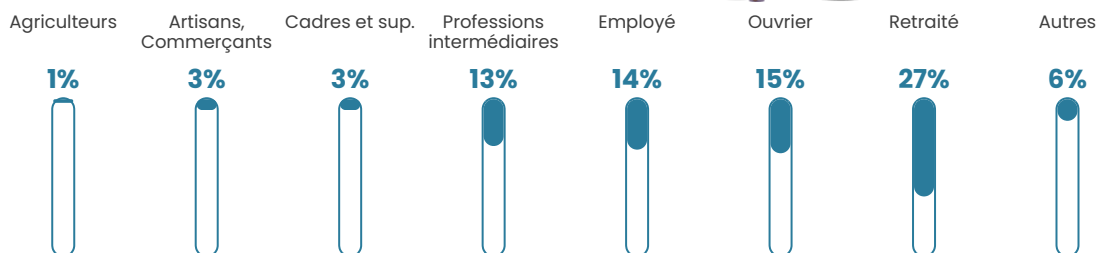

43 ans

Pop active

45.3%

Taux chômage

5.3%

Pop densité

90 h/km²

Revenu moyen

24 060 €/an

Evolution du nombre d'habitants

Sources : Institut national de la statistique et des études économiques (insee) selon Les dernières parutions officielles de 2024 portant sur les années 2020, 2021 et 2022.

Tranche d'âge

Activité professionnelle

Niveau de diplôme

Composition des ménages

Profils électoraux

Premier tour

	Emmanuel MACRON	36.01 %
	Marine LE PEN	22.63 %
	Jean-Luc MÉLENCHON	15.98 %
	Yannick JADOT	5.35 %
	Éric ZEMMOUR	4.06 %
	Valérie PÉCRESE	3.89 %
	Jean LASSALLE	3.57 %
	Fabien ROUSSEL	3.24 %
	Nicolas DUPONT-AIGNAN	2.27 %
	Anne HIDALGO	1.30 %
	Philippe POUTOU	0.97 %
	Nathalie ARTHAUD	0.73 %