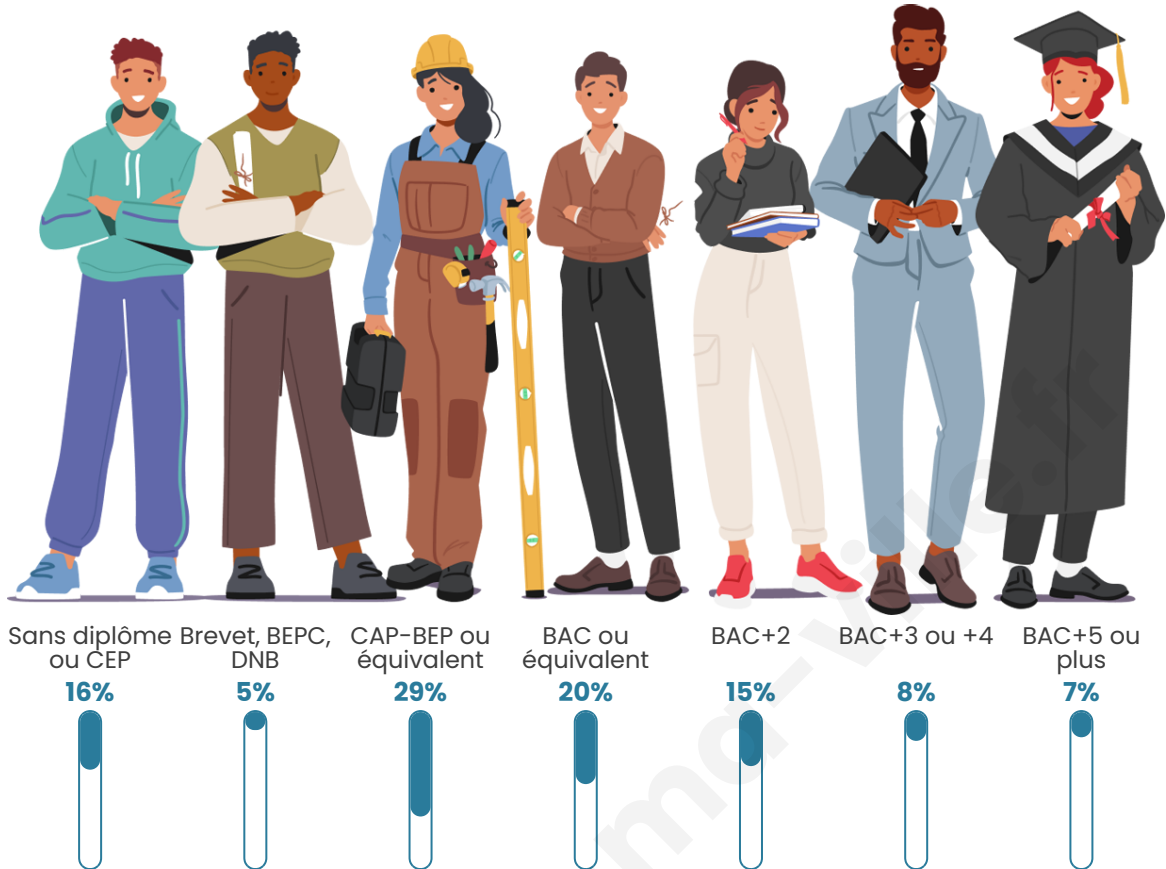

Tranche d'âge

Activité professionnelle

Niveau de diplôme

Composition des ménages

Profils électoraux

Premier tour

	Emmanuel MACRON	36.01 %
	Marine LE PEN	22.63 %
	Jean-Luc MÉLENCHON	15.98 %
	Yannick JADOT	5.35 %
	Éric ZEMMOUR	4.06 %
	Valérie PÉCRESE	3.89 %
	Jean LASSALLE	3.57 %
	Fabien ROUSSEL	3.24 %
	Nicolas DUPONT-AIGNAN	2.27 %
	Anne HIDALGO	1.30 %
	Philippe POUTOU	0.97 %
	Nathalie ARTHAUD	0.73 %