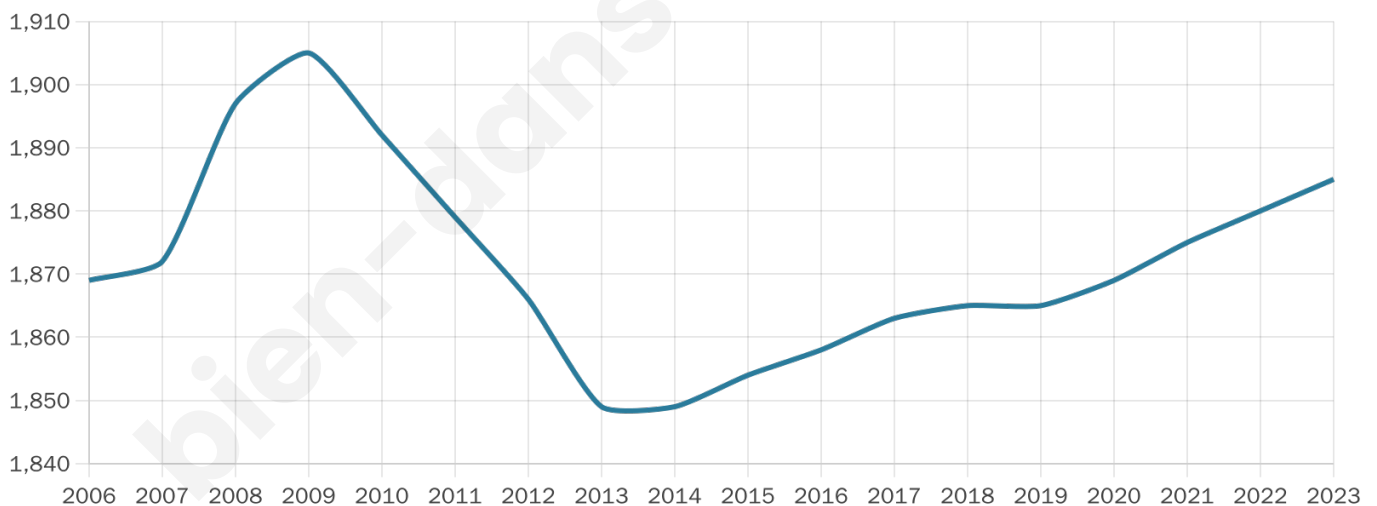

Situation géographique

i Informations clés

- **Région** : Bretagne
- **Département** : Morbihan
- **Code postal** : 56300
- **Superficie** : 21 km²

Statistiques sur la population

Nombre d'habitants

1 885

Age moyen

43 ans

Pop active

45.3%

Taux chômage

5.3%

Pop densité

90 h/km²

Revenu moyen

24 060 €/an

Evolution du nombre d'habitants

Sources : Institut national de la statistique et des études économiques (insee) selon Les dernières parutions officielles de 2024 portant sur les années 2020, 2021 et 2022.