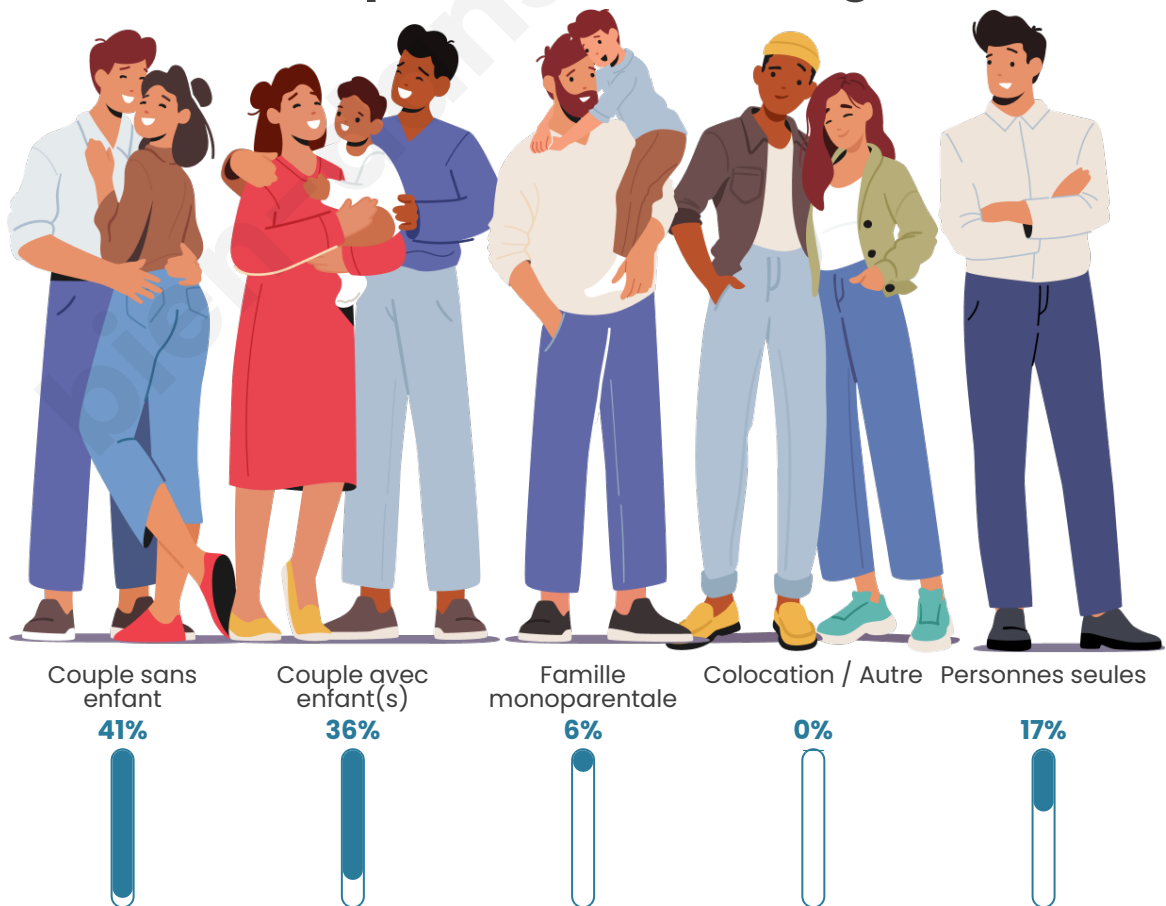

Tranche d'âge

Activité professionnelle

Niveau de diplôme

Composition des ménages

Profils électoraux

Premier tour

	Emmanuel MACRON	36.01 %
	Marine LE PEN	22.63 %
	Jean-Luc MÉLENCHON	15.98 %
	Yannick JADOT	5.35 %
	Éric ZEMMOUR	4.06 %
	Valérie PÉCRESE	3.89 %
	Jean LASSALLE	3.57 %
	Fabien ROUSSEL	3.24 %
	Nicolas DUPONT-AIGNAN	2.27 %
	Anne HIDALGO	1.30 %
	Philippe POUTOU	0.97 %
	Nathalie ARTHAUD	0.73 %