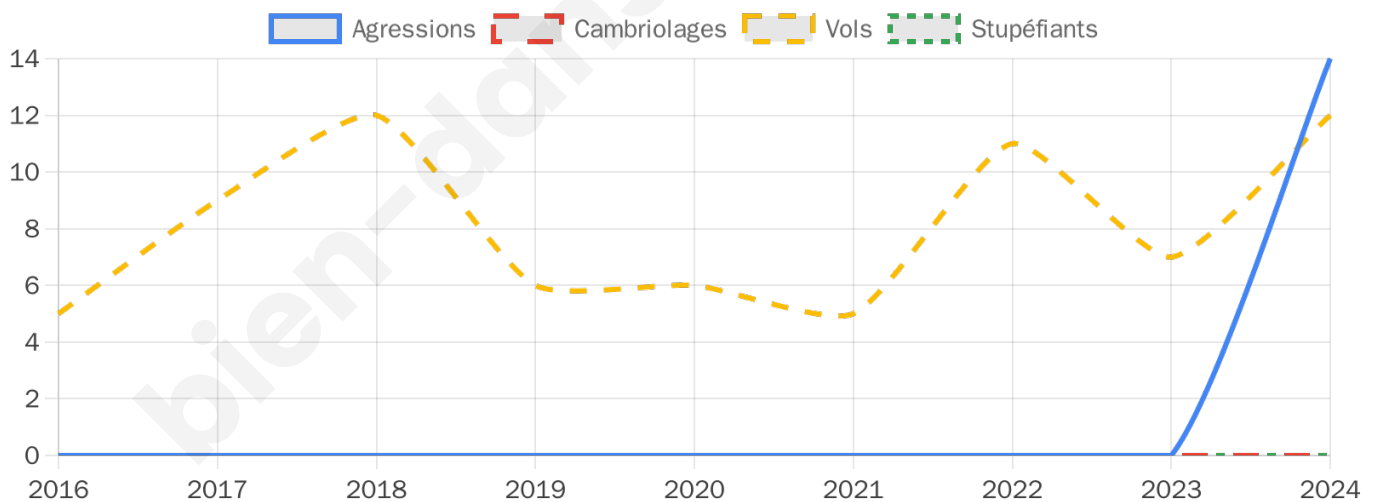

Sécurité

Agressions physiques / sexuelles

14

Cambriolages

0

Vols / dégradations

12

Stupéfiants

0

Evolution du nombre d'infractions