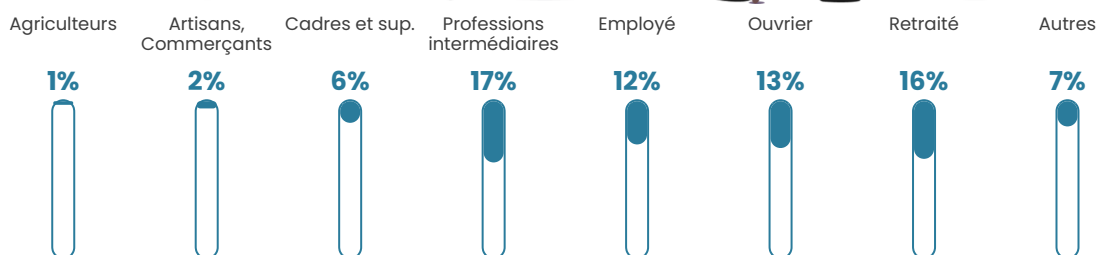

Revenu moyen

23 420 €/an

Evolution du nombre d'habitants

Sources : Institut national de la statistique et des études économiques (insee) selon Les dernières parutions officielles de 2024 portant sur les années 2020, 2021 et 2022.

Tranche d'âge

Activité professionnelle

Niveau de diplôme

Composition des ménages

Profils électoraux

Premier tour

	Emmanuel MACRON	27.74 %
	Marine LE PEN	26.82 %
	Jean-Luc MÉLENCHON	24.09 %
	Yannick JADOT	5.11 %
	Éric ZEMMOUR	3.47 %
	Jean LASSALLE	3.10 %
	Nicolas DUPONT- AIGNAN	2.19 %
	Fabien ROUSSEL	2.01 %
	Anne HIDALGO	1.82 %
	Valérie PÉCRESSÉ	1.82 %
	Nathalie ARTHAUD	1.46 %
	Philippe POUTOU	0.36 %