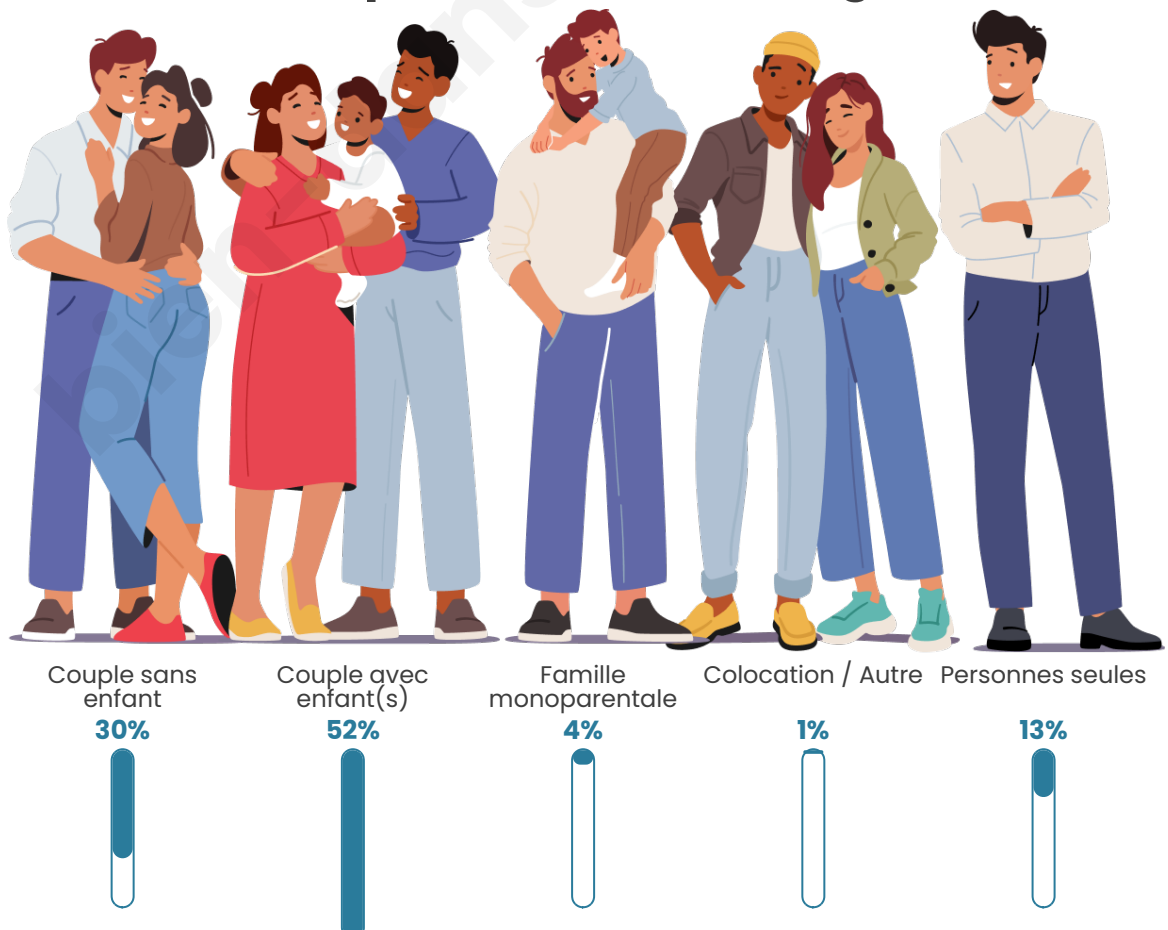

Tranche d'âge

Activité professionnelle

Niveau de diplôme

Composition des ménages

Profils électoraux

Premier tour

	Emmanuel MACRON	27.74 %
	Marine LE PEN	26.82 %
	Jean-Luc MÉLENCHON	24.09 %
	Yannick JADOT	5.11 %
	Éric ZEMMOUR	3.47 %
	Jean LASSALLE	3.10 %
	Nicolas DUPONT- AIGNAN	2.19 %
	Fabien ROUSSEL	2.01 %
	Anne HIDALGO	1.82 %
	Valérie PÉCRESSÉ	1.82 %
	Nathalie ARTHAUD	1.46 %
	Philippe POUTOU	0.36 %