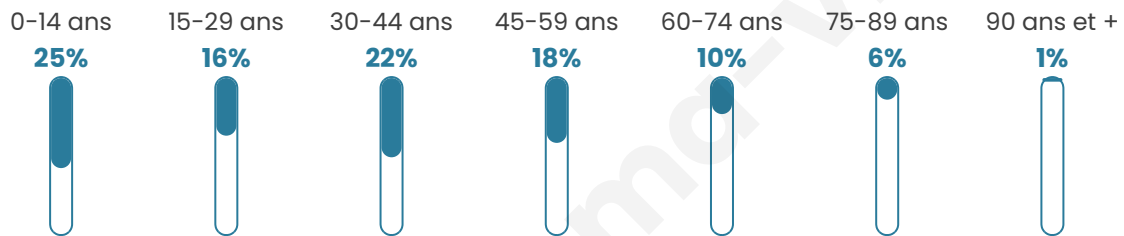

Age moyen

36 ans

Pop active

47.5%

Taux chômage

5.3%

Pop densité

91 h/km²

Revenu moyen

23 420 €/an

Evolution du nombre d'habitants

Sources : Institut national de la statistique et des études économiques (insee) selon Les dernières parutions officielles de 2024 portant sur les années 2020, 2021 et 2022.

Tranche d'âge

Activité professionnelle

Niveau de diplôme

Composition des ménages

Profils électoraux

Premier tour

	Emmanuel MACRON	27.74 %
	Marine LE PEN	26.82 %
	Jean-Luc MÉLENCHON	24.09 %
	Yannick JADOT	5.11 %
	Éric ZEMMOUR	3.47 %
	Jean LASSALLE	3.10 %
	Nicolas DUPONT- AIGNAN	2.19 %
	Fabien ROUSSEL	2.01 %
	Anne HIDALGO	1.82 %
	Valérie PÉCRESSÉ	1.82 %
	Nathalie ARTHAUD	1.46 %
	Philippe POUTOU	0.36 %

666 inscrits

Participation : 84.23%

Votes blancs : 1.25%

Votes nuls : 1.07%

Second tour

	Emmanuel MACRON	57,26 %
	Marine LE PEN	42,74 %

665 inscrits

Participation : 84.06%