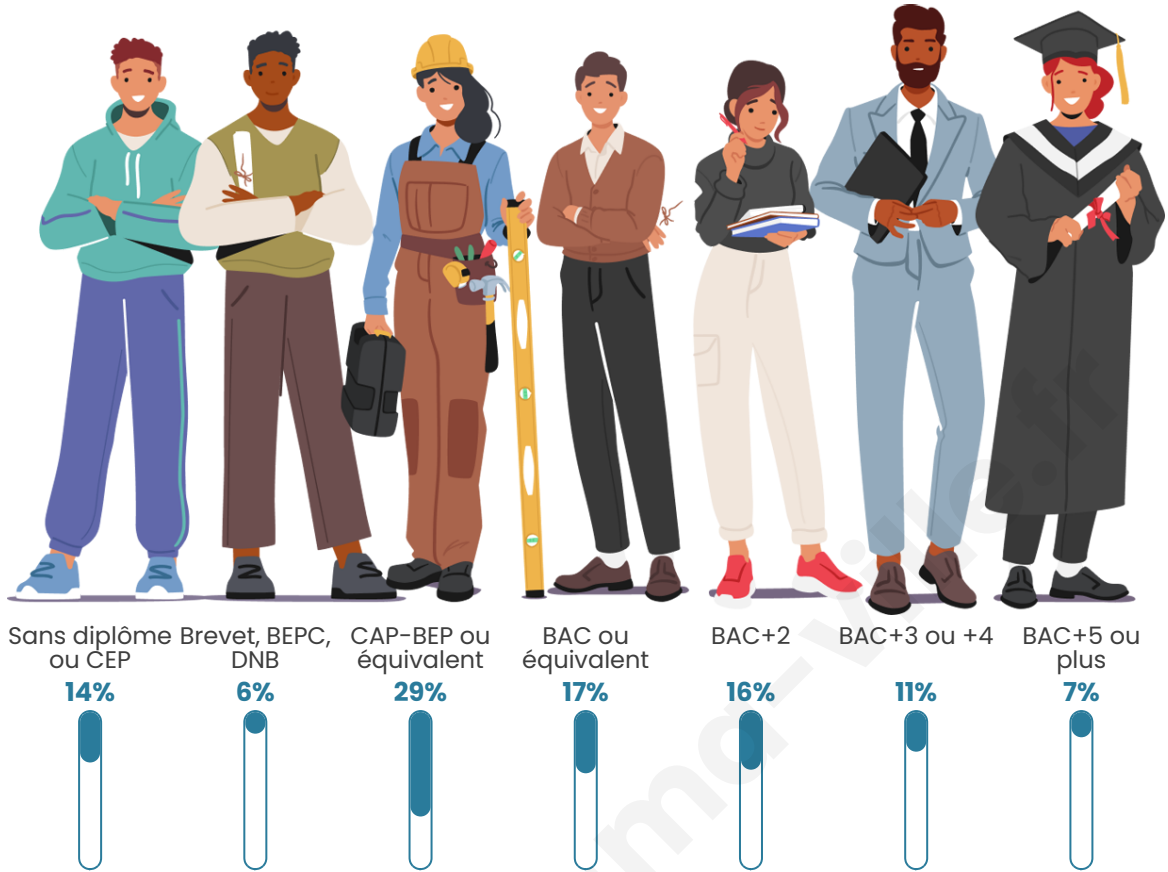

Tranche d'âge

Activité professionnelle

Niveau de diplôme

Composition des ménages

Profils électoraux

Premier tour

	Emmanuel MACRON	27.74 %
	Marine LE PEN	26.82 %
	Jean-Luc MÉLENCHON	24.09 %
	Yannick JADOT	5.11 %
	Éric ZEMMOUR	3.47 %
	Jean LASSALLE	3.10 %
	Nicolas DUPONT- AIGNAN	2.19 %
	Fabien ROUSSEL	2.01 %
	Anne HIDALGO	1.82 %
	Valérie PÉCRESSÉ	1.82 %
	Nathalie ARTHAUD	1.46 %
	Philippe POUTOU	0.36 %