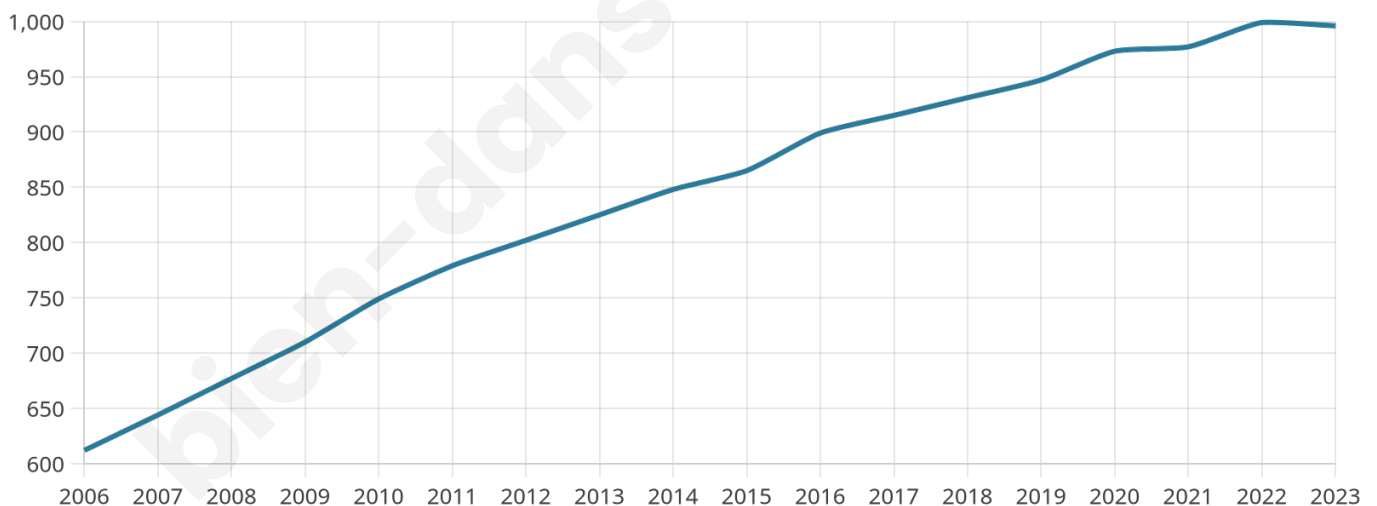

Age moyen

36 ans

Pop active

47.5%

Taux chômage

5.3%

Pop densité

91 h/km²

Revenu moyen

23 420 €/an

Evolution du nombre d'habitants

Sources : Institut national de la statistique et des études économiques (insee) selon Les dernières parutions officielles de 2024 portant sur les années 2020, 2021 et 2022.