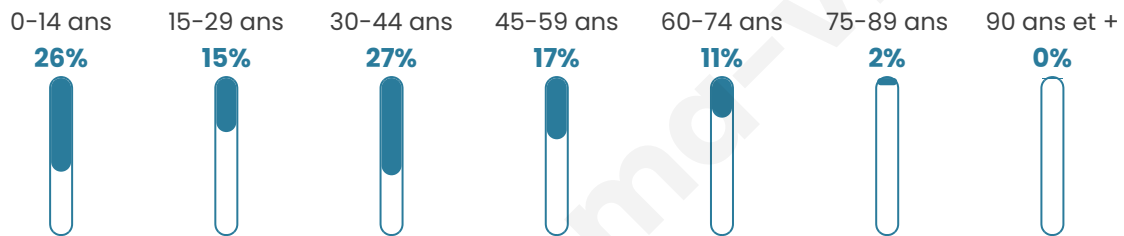

Situation géographique

i Informations clés

- **Région** : Bretagne
- **Département** : Finistère
- **Code postal** : 29800
- **Superficie** : 11 km²

Statistiques sur la population

Nombre d'habitants

1 956

Age moyen

34 ans

Pop active

50.5%

Taux chômage

3.7%

Pop densité

178 h/km²

Revenu moyen

25 310 €/an

Evolution du nombre d'habitants

Sources : Institut national de la statistique et des études économiques (insee) selon Les dernières parutions officielles de 2024 portant sur les années 2020, 2021 et 2022.

Tranche d'âge

Activité professionnelle

Niveau de diplôme

Composition des ménages

Profils électoraux

Premier tour

Emmanuel
MACRON 39.24 %

Jean-Luc
MÉLENCHON 17.90 %