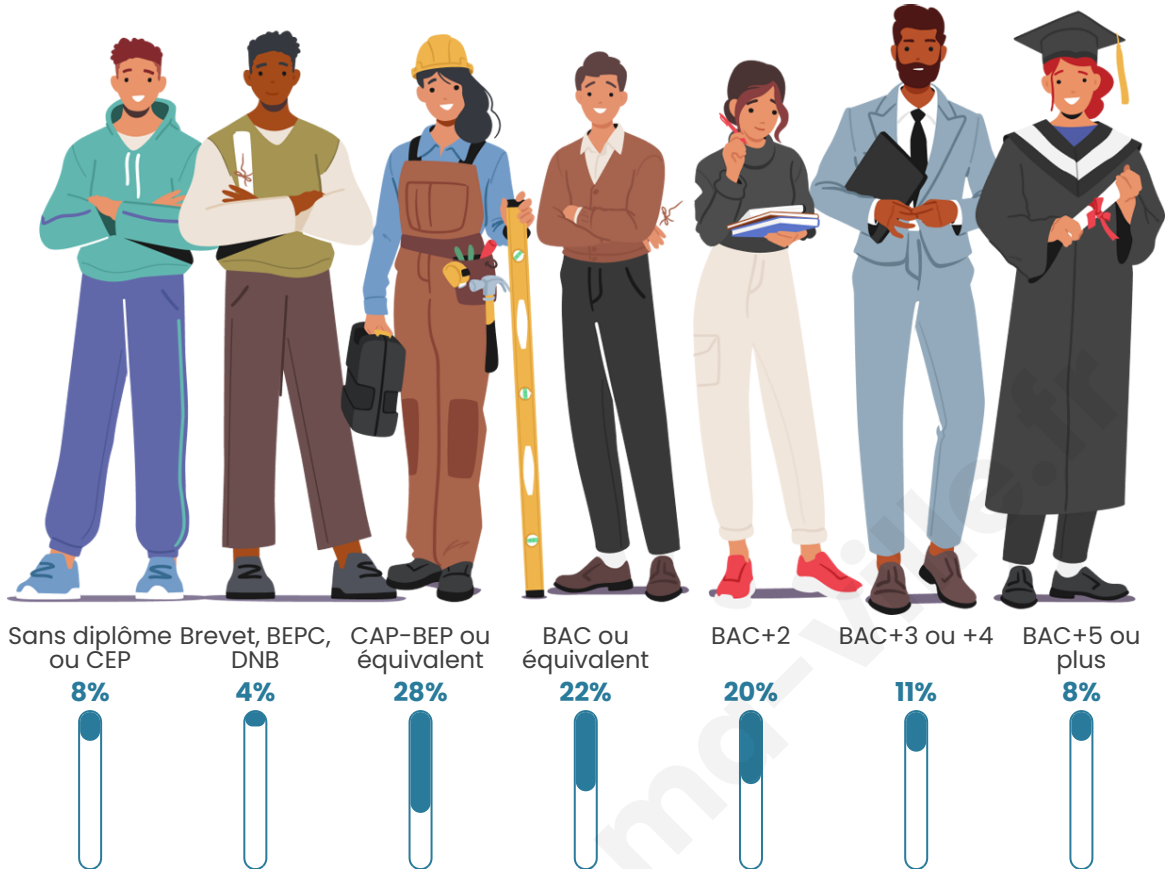

Tranche d'âge

Activité professionnelle

Niveau de diplôme

Composition des ménages

Profils électoraux

Premier tour

Emmanuel
MACRON 39.24 %

Jean-Luc
MÉLENCHON 17.90 %