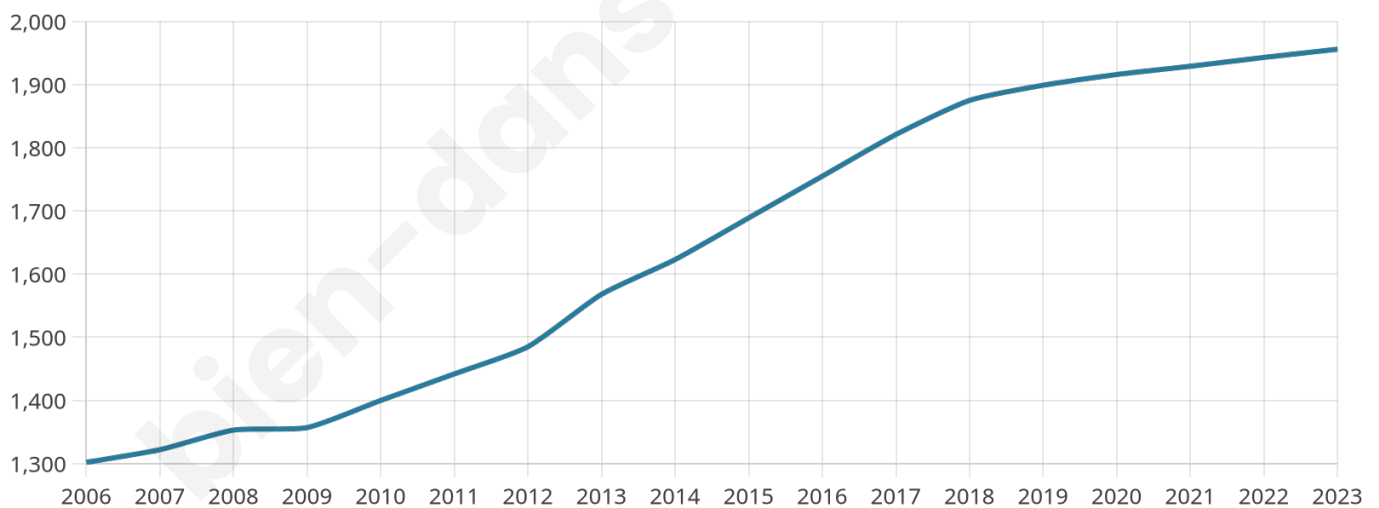

Situation géographique

i Informations clés

- **Région** : Bretagne
- **Département** : Finistère
- **Code postal** : 29800
- **Superficie** : 11 km²

Statistiques sur la population

Nombre d'habitants

1 956

Age moyen

34 ans

Pop active

50.5%

Taux chômage

3.7%

Pop densité

178 h/km²

Revenu moyen

25 310 €/an

Evolution du nombre d'habitants

Sources : Institut national de la statistique et des études économiques (insee) selon Les dernières parutions officielles de 2024 portant sur les années 2020, 2021 et 2022.