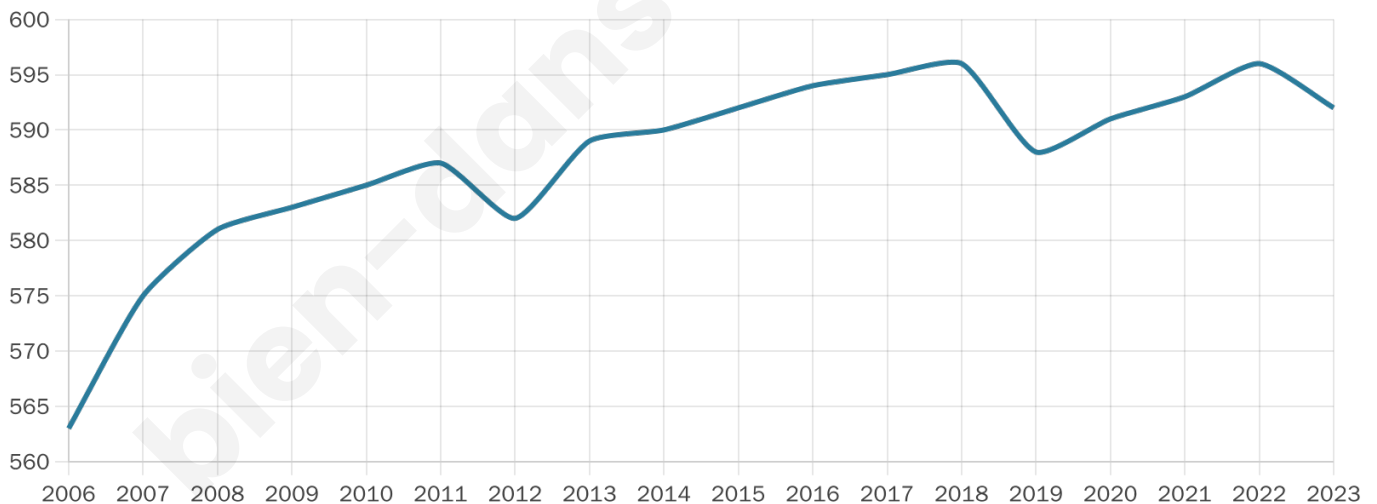

592

Age moyen

45 ans

Pop active

50%

Taux chômage

3.9%

Pop densité

197 h/km²

Revenu moyen

25 340 €/an

Evolution du nombre d'habitants

Sources : Institut national de la statistique et des études économiques (insee) selon Les dernières parutions officielles de 2024 portant sur les années 2020, 2021 et 2022.