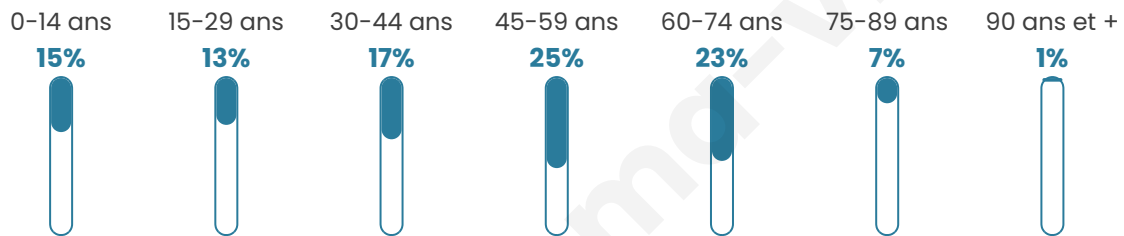

592

Age moyen

45 ans

Pop active

50%

Taux chômage

3.9%

Pop densité

197 h/km²

Revenu moyen

25 340 €/an

Evolution du nombre d'habitants

Sources : Institut national de la statistique et des études économiques (insee) selon Les dernières parutions officielles de 2024 portant sur les années 2020, 2021 et 2022.

Tranche d'âge

Activité professionnelle

Niveau de diplôme

Composition des ménages

Profils électoraux

Premier tour

	Emmanuel MACRON	35.13 %
	Marine LE PEN	25.13 %
	Jean-Luc MÉLENCHON	15.38 %
	Éric ZEMMOUR	6.41 %
	Valérie PÉCRESSÉ	5.13 %
	Yannick JADOT	4.62 %
	Jean LASSALLE	2.31 %
	Fabien ROUSSEL	2.05 %
	Anne HIDALGO	1.28 %
	Nicolas DUPONT- AIGNAN	1.28 %
	Nathalie ARTHAUD	0.77 %
	Philippe POUTOU	0.51 %