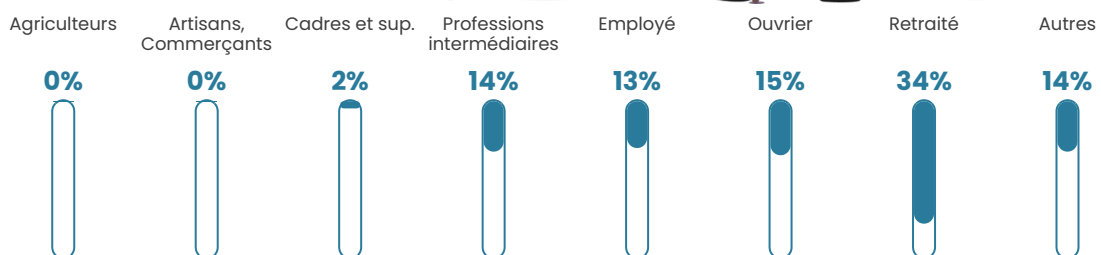

197 h/km²

Revenu moyen

25 340 €/an

Evolution du nombre d'habitants

Sources : Institut national de la statistique et des études économiques (insee) selon Les dernières parutions officielles de 2024 portant sur les années 2020, 2021 et 2022.

Tranche d'âge

Activité professionnelle

Niveau de diplôme

Composition des ménages

Profils électoraux

Premier tour

	Emmanuel MACRON	35.13 %
	Marine LE PEN	25.13 %
	Jean-Luc MÉLENCHON	15.38 %
	Éric ZEMMOUR	6.41 %
	Valérie PÉCRESSÉ	5.13 %
	Yannick JADOT	4.62 %
	Jean LASSALLE	2.31 %
	Fabien ROUSSEL	2.05 %
	Anne HIDALGO	1.28 %
	Nicolas DUPONT- AIGNAN	1.28 %
	Nathalie ARTHAUD	0.77 %
	Philippe POUTOU	0.51 %