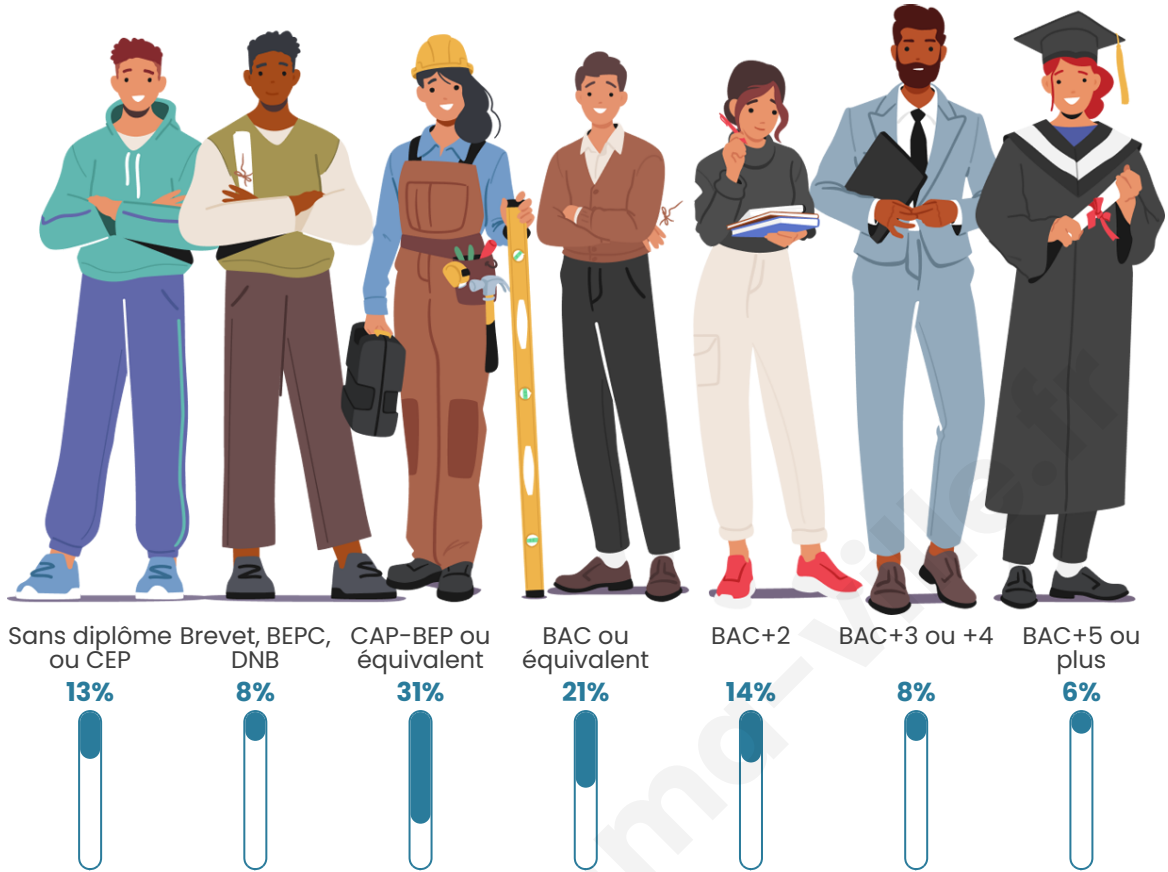

592

Age moyen

45 ans

Pop active

50%

Taux chômage

3.9%

Pop densité

Tranche d'âge

Activité professionnelle

Niveau de diplôme

Composition des ménages

Profils électoraux

Premier tour

	Emmanuel MACRON	35.13 %
	Marine LE PEN	25.13 %
	Jean-Luc MÉLENCHON	15.38 %
	Éric ZEMMOUR	6.41 %
	Valérie PÉCRESSÉ	5.13 %
	Yannick JADOT	4.62 %
	Jean LASSALLE	2.31 %
	Fabien ROUSSEL	2.05 %
	Anne HIDALGO	1.28 %
	Nicolas DUPONT- AIGNAN	1.28 %
	Nathalie ARTHAUD	0.77 %
	Philippe POUTOU	0.51 %