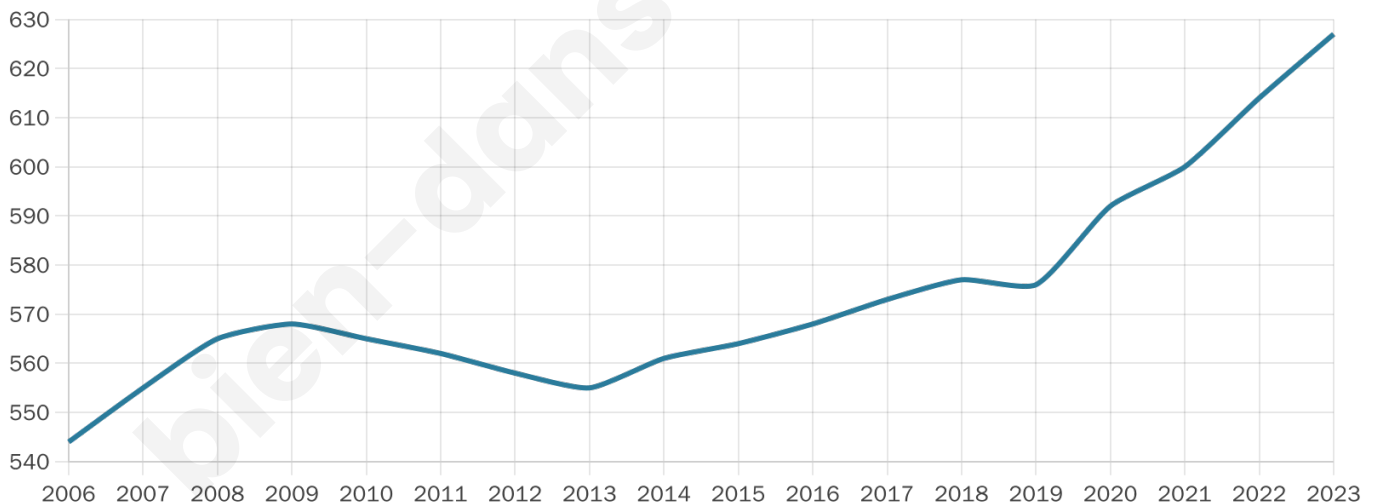

# Statistiques sur la population

Nombre d'habitants

**627**

Age moyen

**40 ans**

Pop active

**50.9%**

Taux chômage

**4.2%**

Pop densité

**45 h/km<sup>2</sup>**

Revenu moyen

**26 040 €/an**

## Evolution du nombre d'habitants

Sources : Institut national de la statistique et des études économiques (insee) selon Les dernières parutions officielles de 2024 portant sur les années 2020, 2021 et 2022.