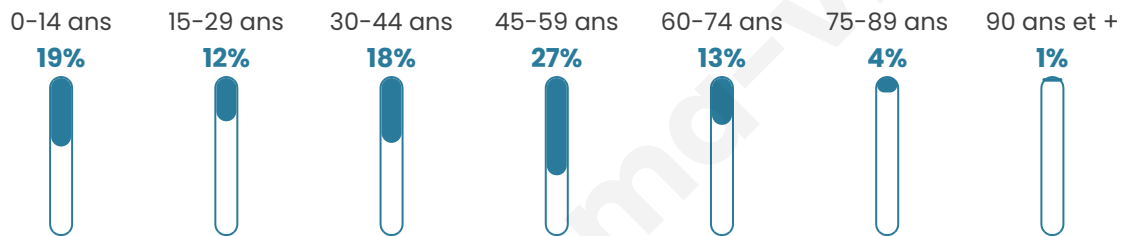

# Statistiques sur la population

Nombre d'habitants

**627**

Age moyen

**40 ans**

Pop active

**50.9%**

Taux chômage

**4.2%**

Pop densité

**45 h/km<sup>2</sup>**

Revenu moyen

**26 040 €/an**

## Evolution du nombre d'habitants

Sources : Institut national de la statistique et des études économiques (insee) selon Les dernières parutions officielles de 2024 portant sur les années 2020, 2021 et 2022.

## Tranche d'âge