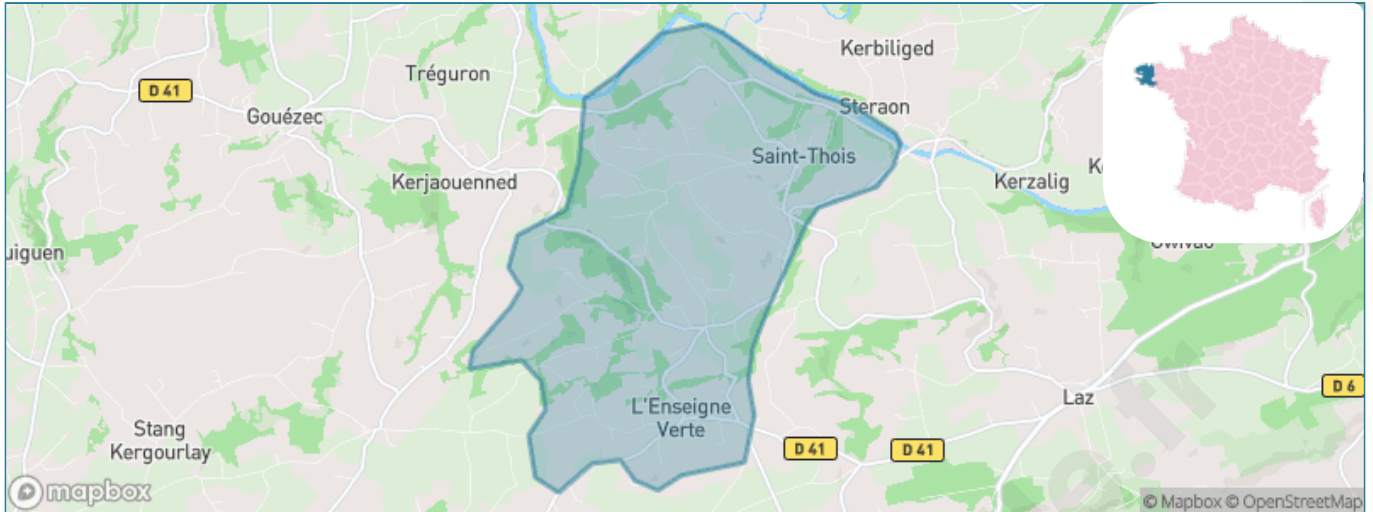

# Ville de Saint-Thois

Présenté par

**BIEN** dans  
ma **VILLE** 

# Situation géographique

## i Informations clés

- **Région** : Bretagne
- **Département** : Finistère
- **Code postal** : 29520
- **Superficie** : 18 km<sup>2</sup>