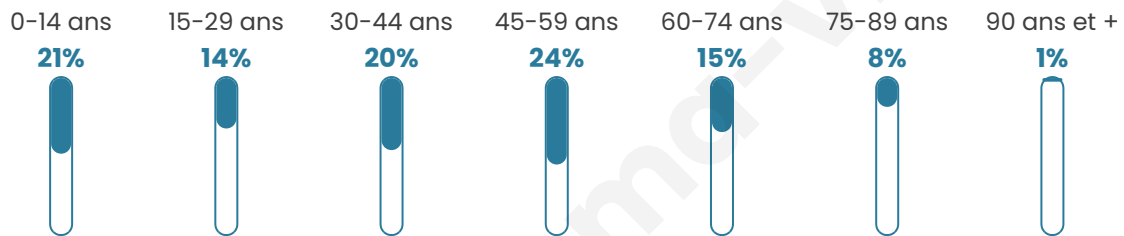

# Statistiques sur la population

Nombre d'habitants

**703**

Age moyen

**41 ans**

Pop active

**52.3%**

Taux chômage

**6.9%**

Pop densité

**39 h/km<sup>2</sup>**

Revenu moyen

**21 310 €/an**

## Evolution du nombre d'habitants

Sources : Institut national de la statistique et des études économiques (insee) selon Les dernières parutions officielles de 2024 portant sur les années 2020, 2021 et 2022.

## Tranche d'âge