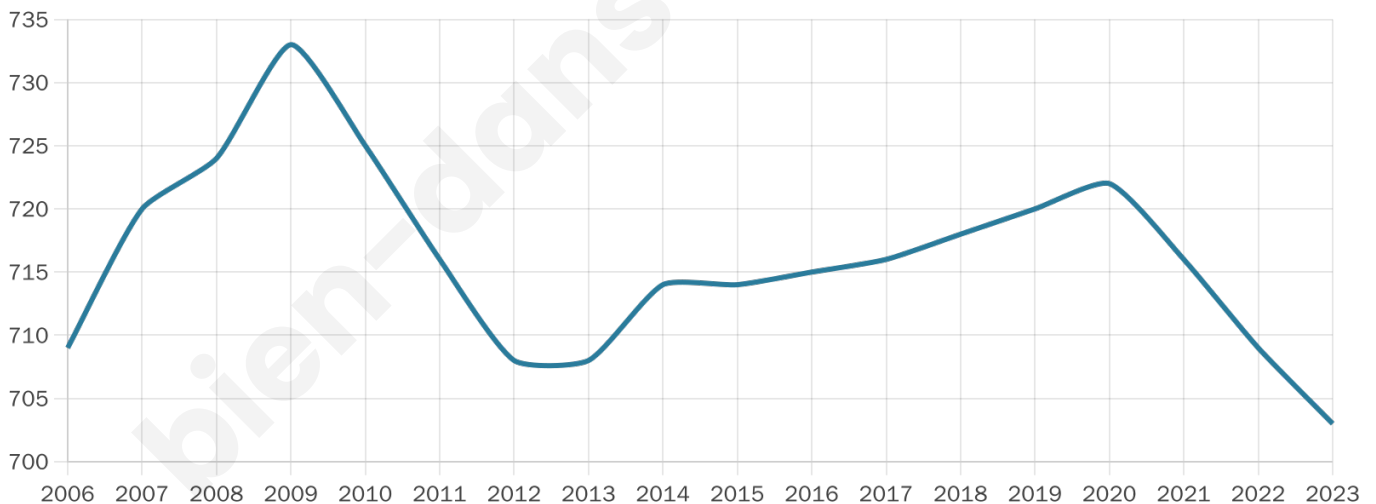

# Statistiques sur la population

Nombre d'habitants

**703**

Age moyen

**41 ans**

Pop active

**52.3%**

Taux chômage

**6.9%**

Pop densité

**39 h/km<sup>2</sup>**

Revenu moyen

**21 310 €/an**

## Evolution du nombre d'habitants

Sources : Institut national de la statistique et des études économiques (insee) selon Les dernières parutions officielles de 2024 portant sur les années 2020, 2021 et 2022.