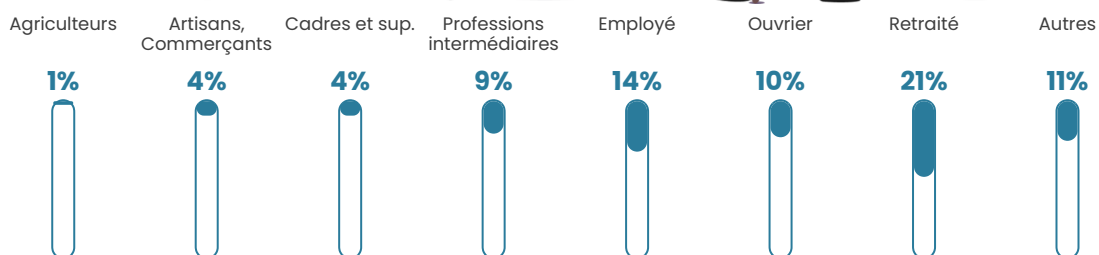

20 600 €/an

Evolution du nombre d'habitants

Sources : Institut national de la statistique et des études économiques (insee) selon Les dernières parutions officielles de 2024 portant sur les années 2020, 2021 et 2022.

Tranche d'âge

Activité professionnelle

Niveau de diplôme

Composition des ménages

Profils électoraux

Premier tour

	Marine LE PEN	38.43 %
	Jean-Luc MÉLENCHON	17.74 %
	Emmanuel MACRON	16.45 %
	Éric ZEMMOUR	9.25 %
	Jean LASSALLE	5.01 %
	Yannick JADOT	3.15 %
	Valérie PÉCRESSE	2.70 %
	Fabien ROUSSEL	2.06 %
	Nicolas DUPONT-AIGNAN	1.99 %
	Anne HIDALGO	1.54 %
	Nathalie ARTHAUD	0.90 %
	Philippe POUTOU	0.77 %