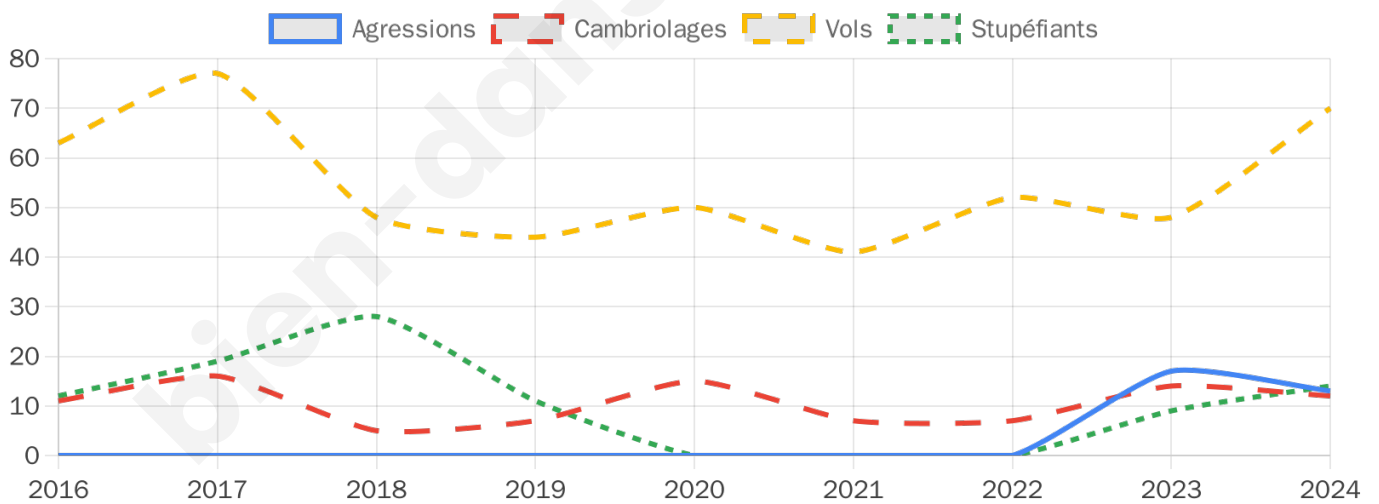

2 120 inscrits

Participation : 75.28%

Votes blancs : 1.44%

Votes nuls : 1.07%

Second tour

	Emmanuel MACRON	36,61 %
	Marine LE PEN	63,39 %

2 120 inscrits

Participation : 72.17%

Votes blancs : 5.49%

Votes nuls : 2.75%

Sécurité

Agressions physiques / sexuelles

13

Cambriolages

12

Vols / dégradations

70

Stupéfiants

14

Evolution du nombre d'infractions

Pour comparer

(en proportion du nombre d'habitants)

Sources : Bases statistiques communale, départementale et régionale de la délinquance enregistrée par la police et la gendarmerie nationales selon les dernières parutions officielles de 2025 portant sur l'année 2024 ([data.gouv](https://data.gouv.fr)).