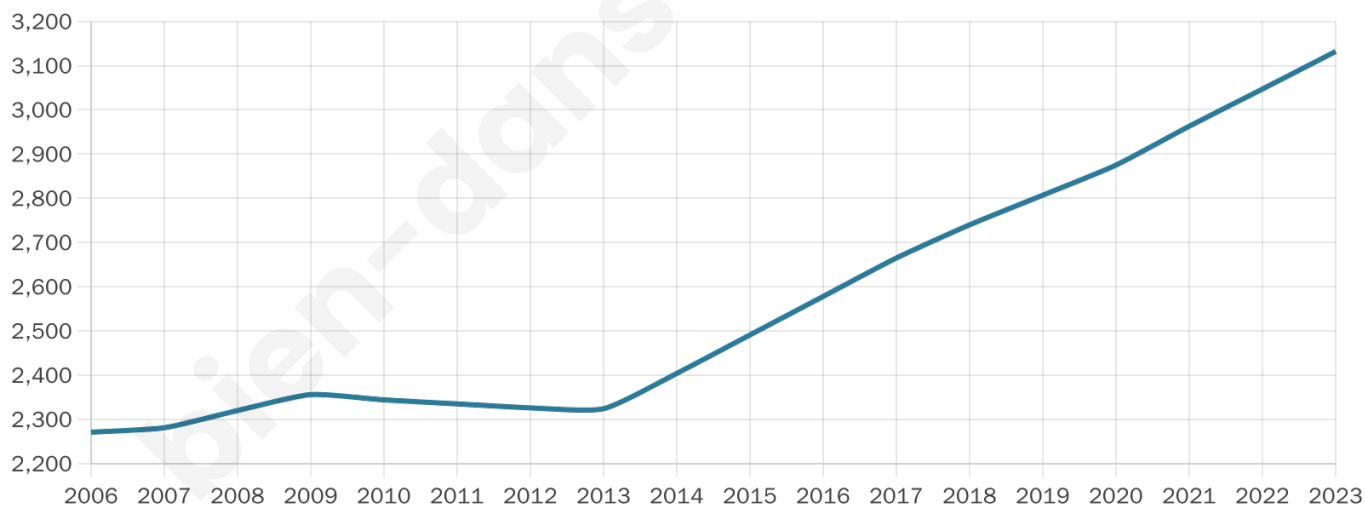

41 ans

Pop active

46%

Taux chômage

10.5%

Pop densité

174 h/km²

Revenu moyen

20 600 €/an

Evolution du nombre d'habitants

Sources : Institut national de la statistique et des études économiques (insee) selon Les dernières parutions officielles de 2024 portant sur les années 2020, 2021 et 2022.