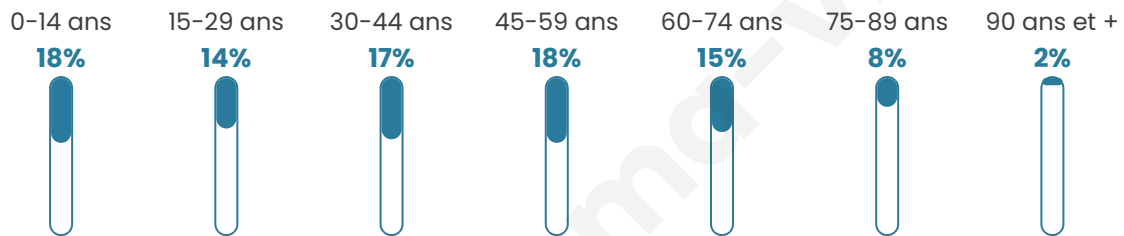

41 ans

Pop active

46%

Taux chômage

10.5%

Pop densité

174 h/km²

Revenu moyen

20 600 €/an

Evolution du nombre d'habitants

Sources : Institut national de la statistique et des études économiques (insee) selon Les dernières parutions officielles de 2024 portant sur les années 2020, 2021 et 2022.

Tranche d'âge

Activité professionnelle

Niveau de diplôme

Composition des ménages

Profils électoraux

Premier tour

	Marine LE PEN	38.43 %
	Jean-Luc MÉLENCHON	17.74 %
	Emmanuel MACRON	16.45 %
	Éric ZEMMOUR	9.25 %
	Jean LASSALLE	5.01 %
	Yannick JADOT	3.15 %
	Valérie PÉCRESSE	2.70 %
	Fabien ROUSSEL	2.06 %
	Nicolas DUPONT-AIGNAN	1.99 %
	Anne HIDALGO	1.54 %
	Nathalie ARTHAUD	0.90 %
	Philippe POUTOU	0.77 %