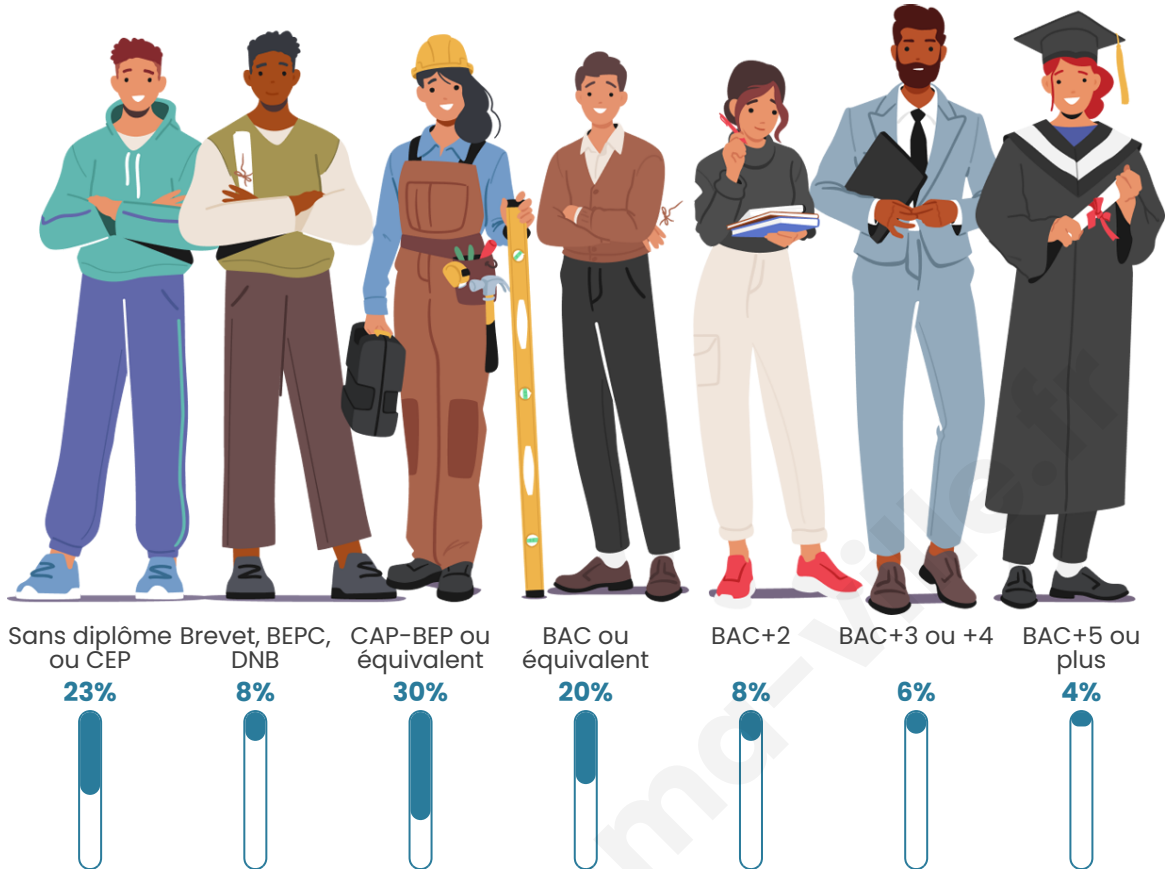

Tranche d'âge

Activité professionnelle

Niveau de diplôme

Composition des ménages

Profils électoraux

Premier tour

	Marine LE PEN	38.43 %
	Jean-Luc MÉLENCHON	17.74 %
	Emmanuel MACRON	16.45 %
	Éric ZEMMOUR	9.25 %
	Jean LASSALLE	5.01 %
	Yannick JADOT	3.15 %
	Valérie PÉCRESSE	2.70 %
	Fabien ROUSSEL	2.06 %
	Nicolas DUPONT-AIGNAN	1.99 %
	Anne HIDALGO	1.54 %
	Nathalie ARTHAUD	0.90 %
	Philippe POUTOU	0.77 %