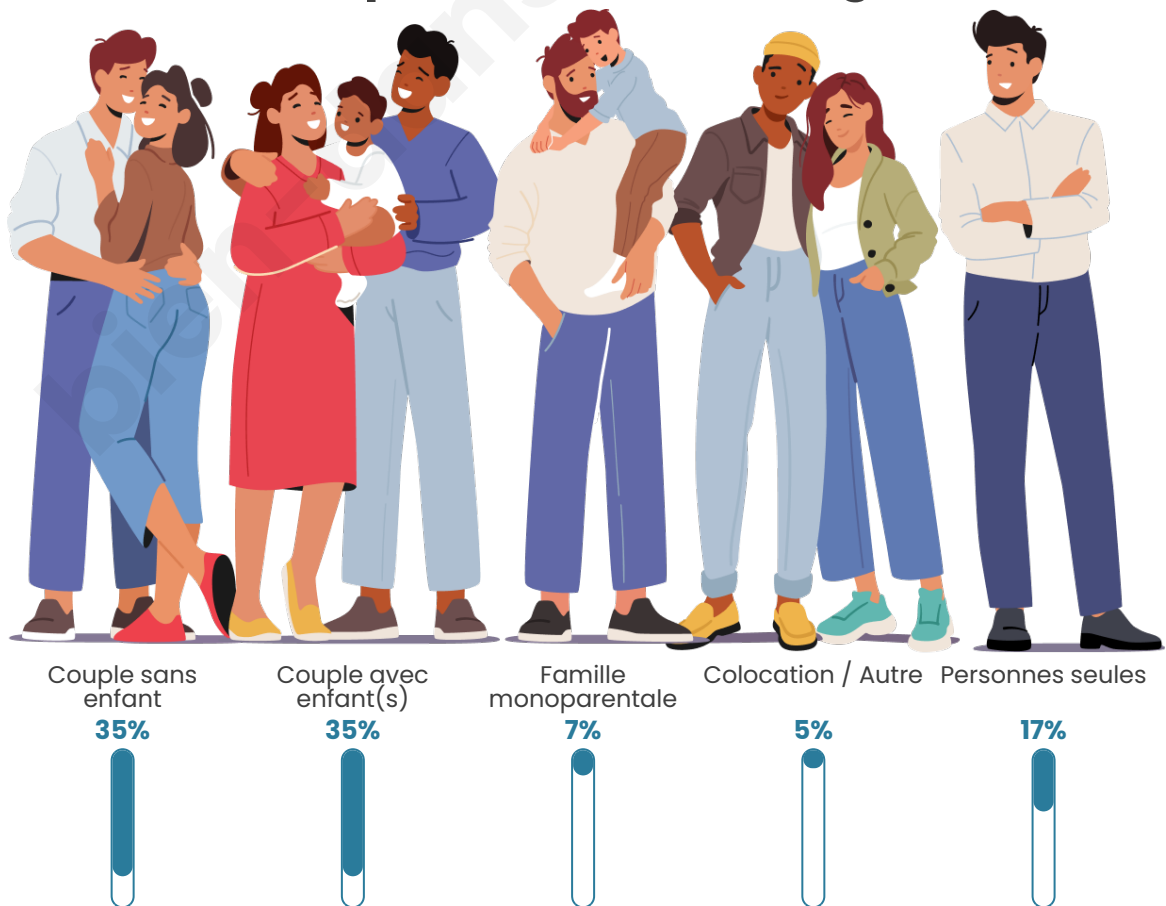

Tranche d'âge

Activité professionnelle

Niveau de diplôme

Composition des ménages

Profils électoraux

Premier tour

	Marine LE PEN	38.43 %
	Jean-Luc MÉLENCHON	17.74 %
	Emmanuel MACRON	16.45 %
	Éric ZEMMOUR	9.25 %
	Jean LASSALLE	5.01 %
	Yannick JADOT	3.15 %
	Valérie PÉCRESSE	2.70 %
	Fabien ROUSSEL	2.06 %
	Nicolas DUPONT-AIGNAN	1.99 %
	Anne HIDALGO	1.54 %
	Nathalie ARTHAUD	0.90 %
	Philippe POUTOU	0.77 %