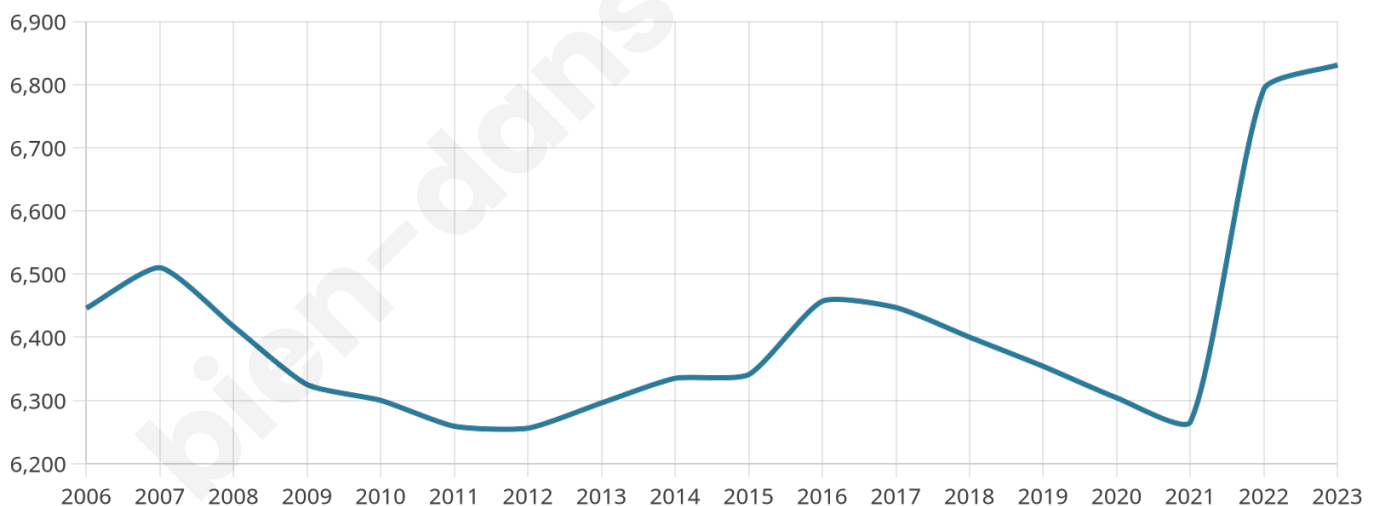

# Statistiques sur la population

Nombre d'habitants

**6 831**

Age moyen

**38 ans**

Pop active

**47.7%**

Taux chômage

**9.9%**

Pop densité

**1 708 h/km<sup>2</sup>**

Revenu moyen

**26 940 €/an**

## Evolution du nombre d'habitants

Sources : Institut national de la statistique et des études économiques (insee) selon Les dernières parutions officielles de 2024 portant sur les années 2020, 2021 et 2022.