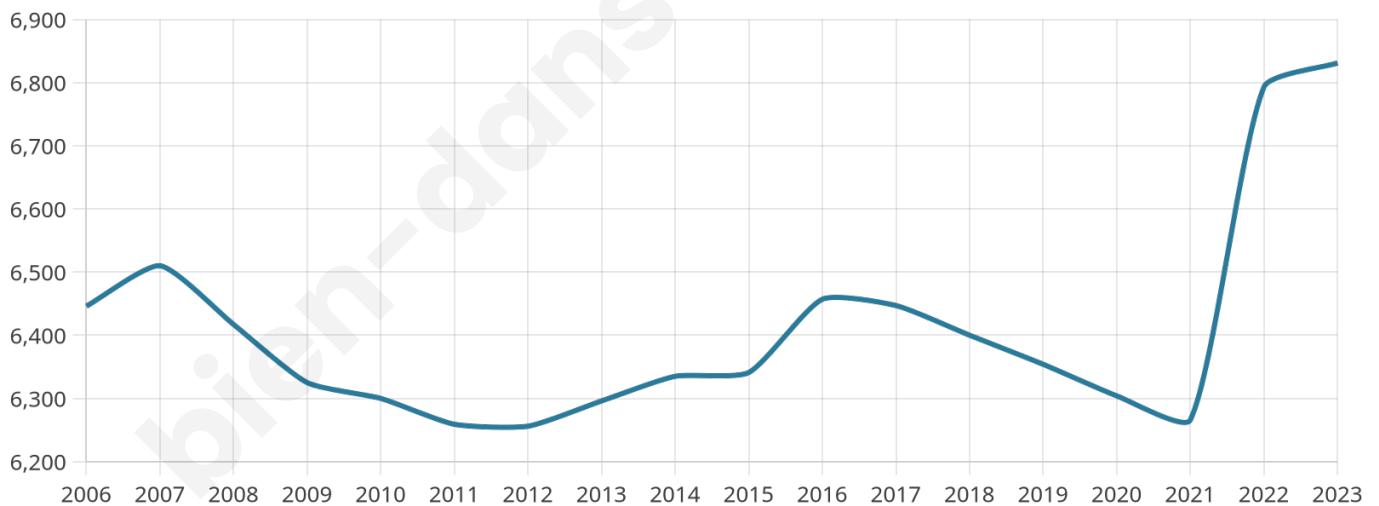

# Statistiques sur la population

Nombre d'habitants

**6 831**

Age moyen

**38 ans**

Pop active

**47.7%**

Taux chômage

**9.9%**

Pop densité

**1 708 h/km<sup>2</sup>**

Revenu moyen

**26 940 €/an**

## Evolution du nombre d'habitants

Sources : Institut national de la statistique et des études économiques (insee) selon Les dernières parutions officielles de 2024 portant sur les années 2020, 2021 et 2022.