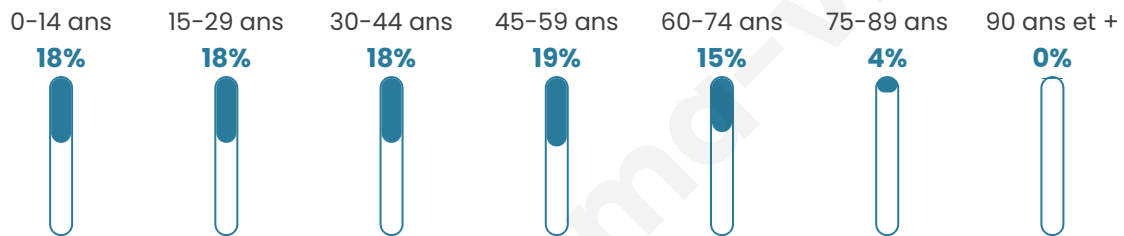

# Statistiques sur la population

Nombre d'habitants

**6 831**

Age moyen

**38 ans**

Pop active

**47.7%**

Taux chômage

**9.9%**

Pop densité

**1 708 h/km<sup>2</sup>**

Revenu moyen

**26 940 €/an**

## Evolution du nombre d'habitants

Sources : Institut national de la statistique et des études économiques (insee) selon Les dernières parutions officielles de 2024 portant sur les années 2020, 2021 et 2022.

## Tranche d'âge