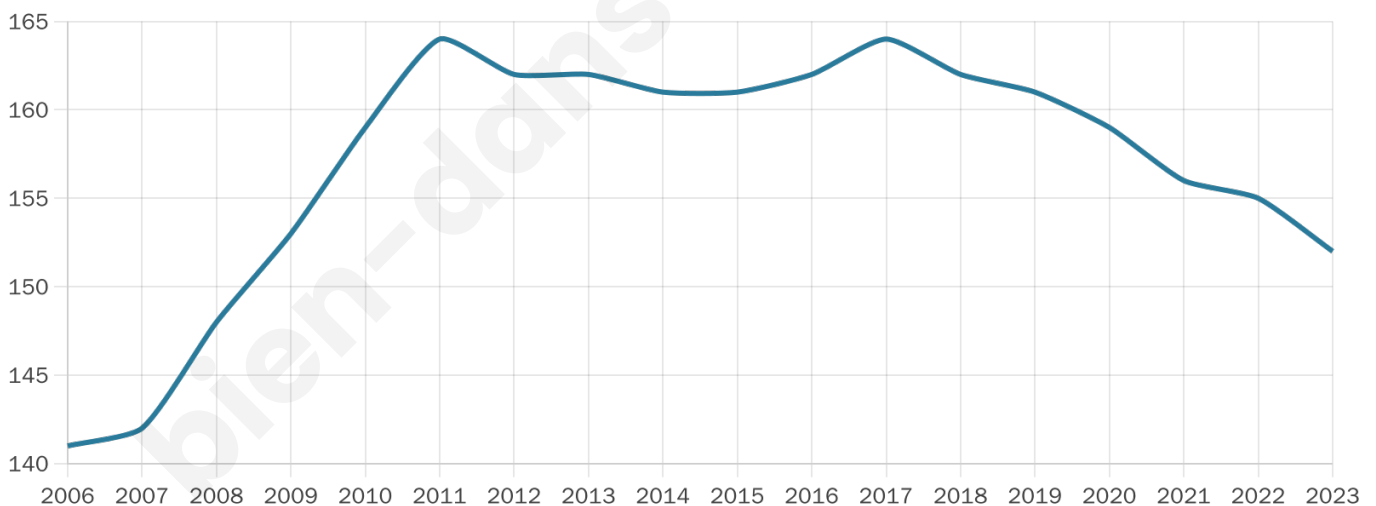

# Statistiques sur la population

Nombre d'habitants

**152**

Age moyen

**44 ans**

Pop active

**46.7%**

Taux chômage

**10.1%**

Pop densité

**13 h/km<sup>2</sup>**

Revenu moyen

**18 770 €/an**

## Evolution du nombre d'habitants

Sources : Institut national de la statistique et des études économiques (insee) selon Les dernières parutions officielles de 2024 portant sur les années 2020, 2021 et 2022.