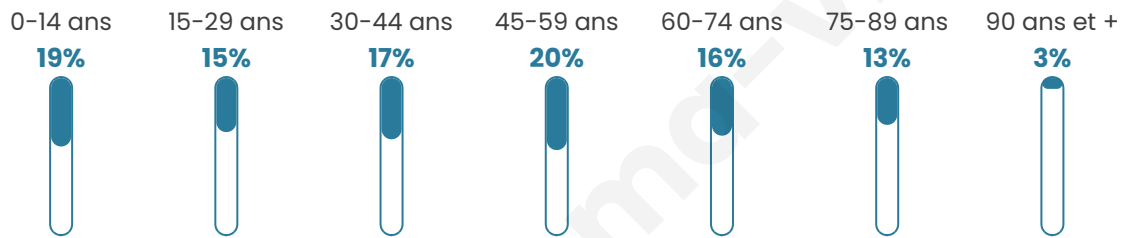

# Statistiques sur la population

Nombre d'habitants

**152**

Age moyen

**44 ans**

Pop active

**46.7%**

Taux chômage

**10.1%**

Pop densité

**13 h/km<sup>2</sup>**

Revenu moyen

**18 770 €/an**

## Evolution du nombre d'habitants

Sources : Institut national de la statistique et des études économiques (insee) selon Les dernières parutions officielles de 2024 portant sur les années 2020, 2021 et 2022.

## Tranche d'âge