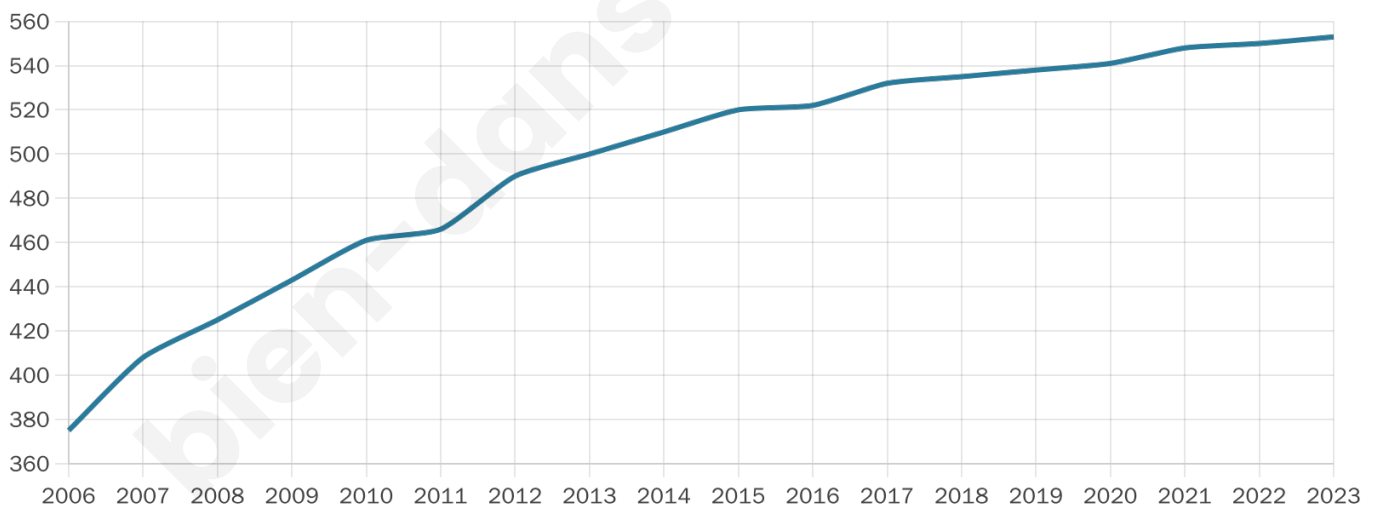

Version web

Ville de Saint-Théodorit

Présenté par

BIEN dans
ma **VILLE** 

Sommaire

Situation géographique	3
Statistiques sur la population	4
Evolution du nombre d'habitants	4
Tranche d'âge	5
0-14 ans	5
15-29 ans	5
30-44 ans	5
45-59 ans	5
60-74 ans	5
75-89 ans	5
90 ans et +	5
Activité professionnelle	5
Agriculteurs	5
Artisans, Commerçants	5
Cadres et sup.	5
Professions intermédiaires	5
Employé	5
Ouvrier	5
Retraité	5
Autres	5
Niveau de diplôme	6
Sans diplôme ou CEP	6
Brevet, BEPC, DNB	6
CAP-BEP ou équivalent	6
BAC ou équivalent	6
BAC+2	6
BAC+3 ou +4	6
BAC+5 ou plus	6
Composition des ménages	6
Couple sans enfant	6
Couple avec enfant(s)	6
Famille monoparentale	6
Colocation / Autre	6
Personnes seules	6
Profils électoraux	7
Premier tour	7
Sécurité	8
Evolution du nombre d'infractions	8
Pour comparer	9
Services à la population	10
Commerce	10
Éducation	10
Villes autour de Saint-Théodorit	11

42 ans

Pop active

43.9%

Taux chômage

8.3%

Pop densité

69 h/km²

Revenu moyen

21 830 €/an

Evolution du nombre d'habitants

Sources : Institut national de la statistique et des études économiques (insee) selon Les dernières parutions officielles de 2024 portant sur les années 2020, 2021 et 2022.