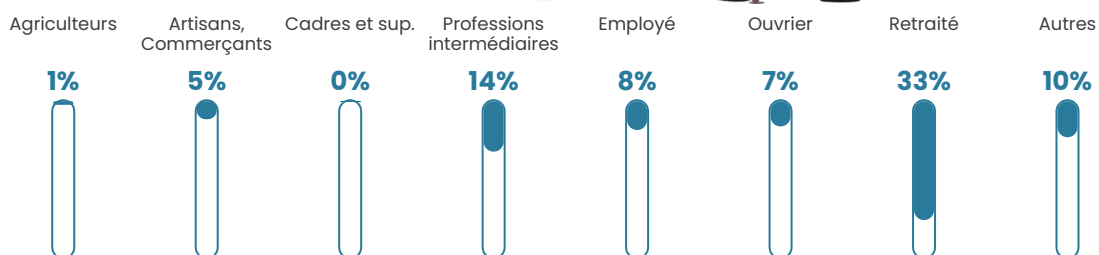

21 830 €/an

Evolution du nombre d'habitants

Sources : Institut national de la statistique et des études économiques (insee) selon Les dernières parutions officielles de 2024 portant sur les années 2020, 2021 et 2022.

Tranche d'âge

Activité professionnelle

Niveau de diplôme

Composition des ménages

Profils électoraux

Premier tour

	Marine LE PEN	34.48 %
	Emmanuel MACRON	21.32 %
	Jean-Luc MÉLENCHON	19.44 %
	Éric ZEMMOUR	8.46 %
	Jean LASSALLE	4.39 %
	Anne HIDALGO	3.13 %
	Fabien ROUSSEL	2.51 %
	Yannick JADOT	1.88 %
	Nathalie ARTHAUD	1.57 %
	Nicolas DUPONT-AIGNAN	1.57 %
	Valérie PÉCRESSE	0.94 %
	Philippe POUTOU	0.31 %