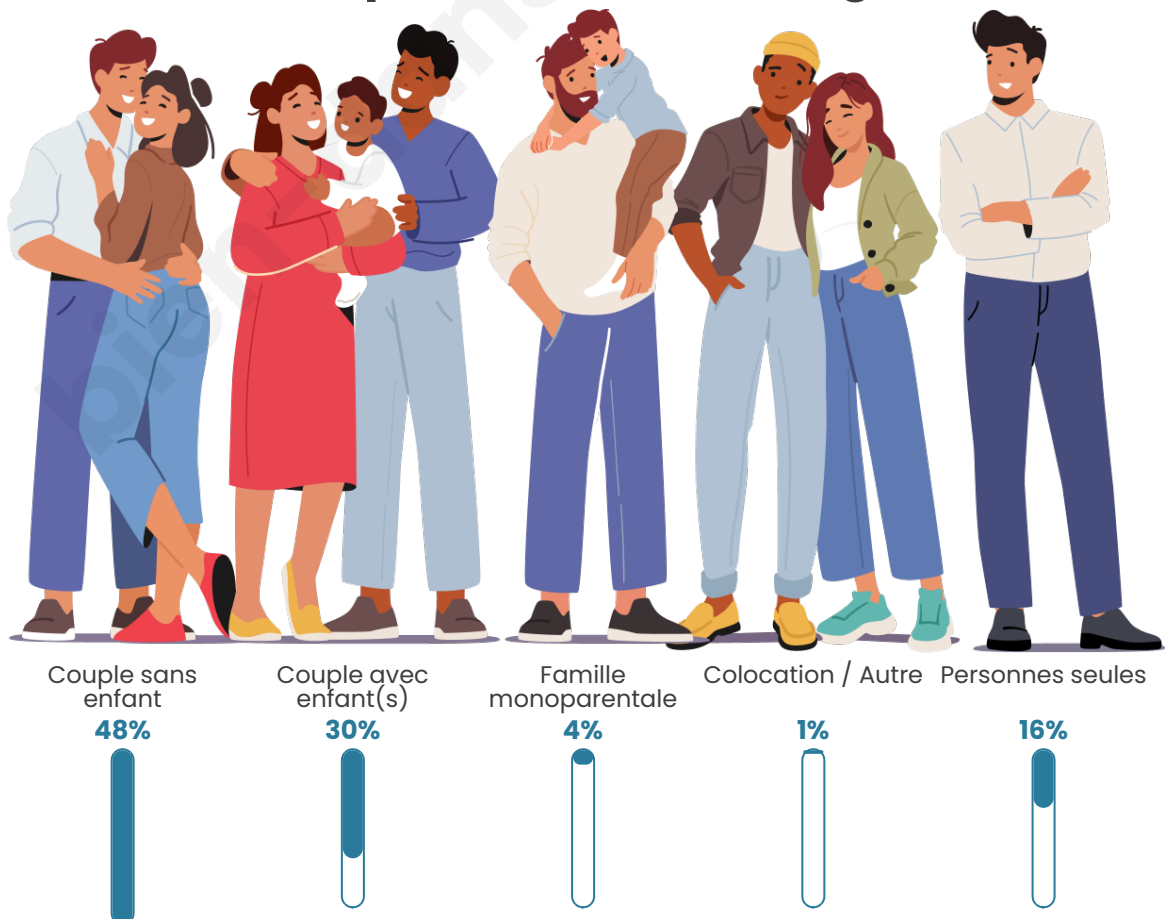

Tranche d'âge

Activité professionnelle

Niveau de diplôme

Composition des ménages

Profils électoraux

Premier tour

	Marine LE PEN	34.48 %
	Emmanuel MACRON	21.32 %
	Jean-Luc MÉLENCHON	19.44 %
	Éric ZEMMOUR	8.46 %
	Jean LASSALLE	4.39 %
	Anne HIDALGO	3.13 %
	Fabien ROUSSEL	2.51 %
	Yannick JADOT	1.88 %
	Nathalie ARTHAUD	1.57 %
	Nicolas DUPONT-AIGNAN	1.57 %
	Valérie PÉCRESSE	0.94 %
	Philippe POUTOU	0.31 %