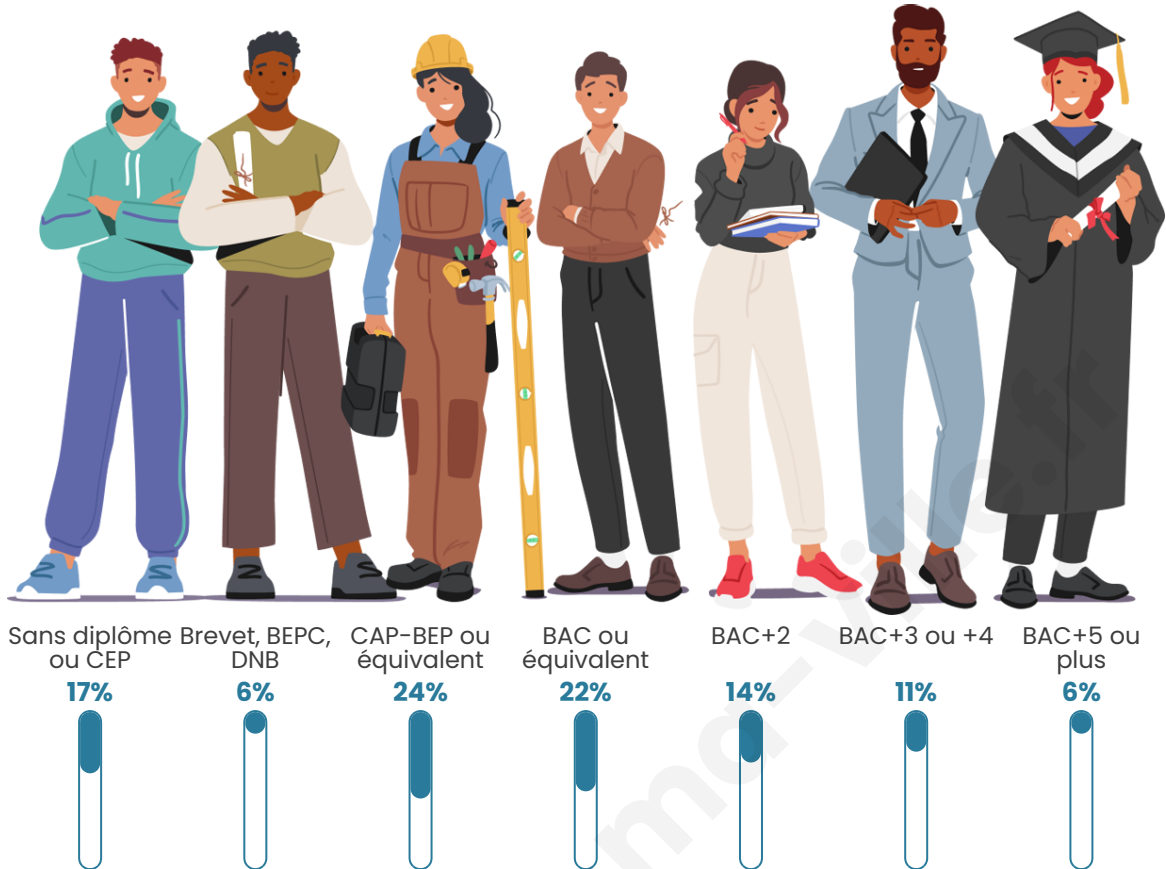

Tranche d'âge

Activité professionnelle

Niveau de diplôme

Composition des ménages

Profils électoraux

Premier tour

	Marine LE PEN	34.48 %
	Emmanuel MACRON	21.32 %
	Jean-Luc MÉLENCHON	19.44 %
	Éric ZEMMOUR	8.46 %
	Jean LASSALLE	4.39 %
	Anne HIDALGO	3.13 %
	Fabien ROUSSEL	2.51 %
	Yannick JADOT	1.88 %
	Nathalie ARTHAUD	1.57 %
	Nicolas DUPONT-AIGNAN	1.57 %
	Valérie PÉCRESSE	0.94 %
	Philippe POUTOU	0.31 %