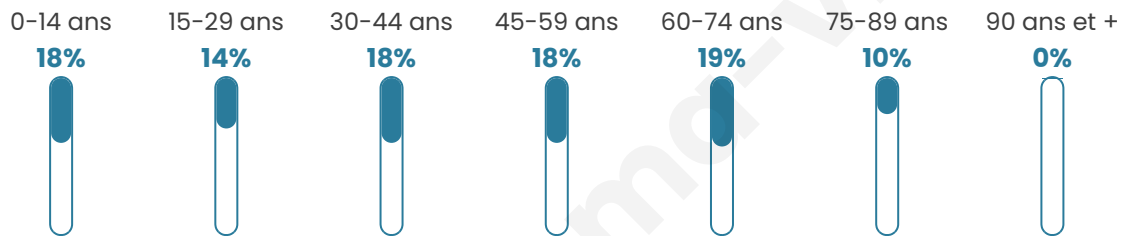

42 ans

Pop active

43.9%

Taux chômage

8.3%

Pop densité

69 h/km²

Revenu moyen

Tranche d'âge

Activité professionnelle

Niveau de diplôme

Composition des ménages

Profils électoraux

Premier tour

	Marine LE PEN	34.48 %
	Emmanuel MACRON	21.32 %
	Jean-Luc MÉLENCHON	19.44 %
	Éric ZEMMOUR	8.46 %
	Jean LASSALLE	4.39 %
	Anne HIDALGO	3.13 %
	Fabien ROUSSEL	2.51 %
	Yannick JADOT	1.88 %
	Nathalie ARTHAUD	1.57 %
	Nicolas DUPONT-AIGNAN	1.57 %
	Valérie PÉCRESSE	0.94 %
	Philippe POUTOU	0.31 %