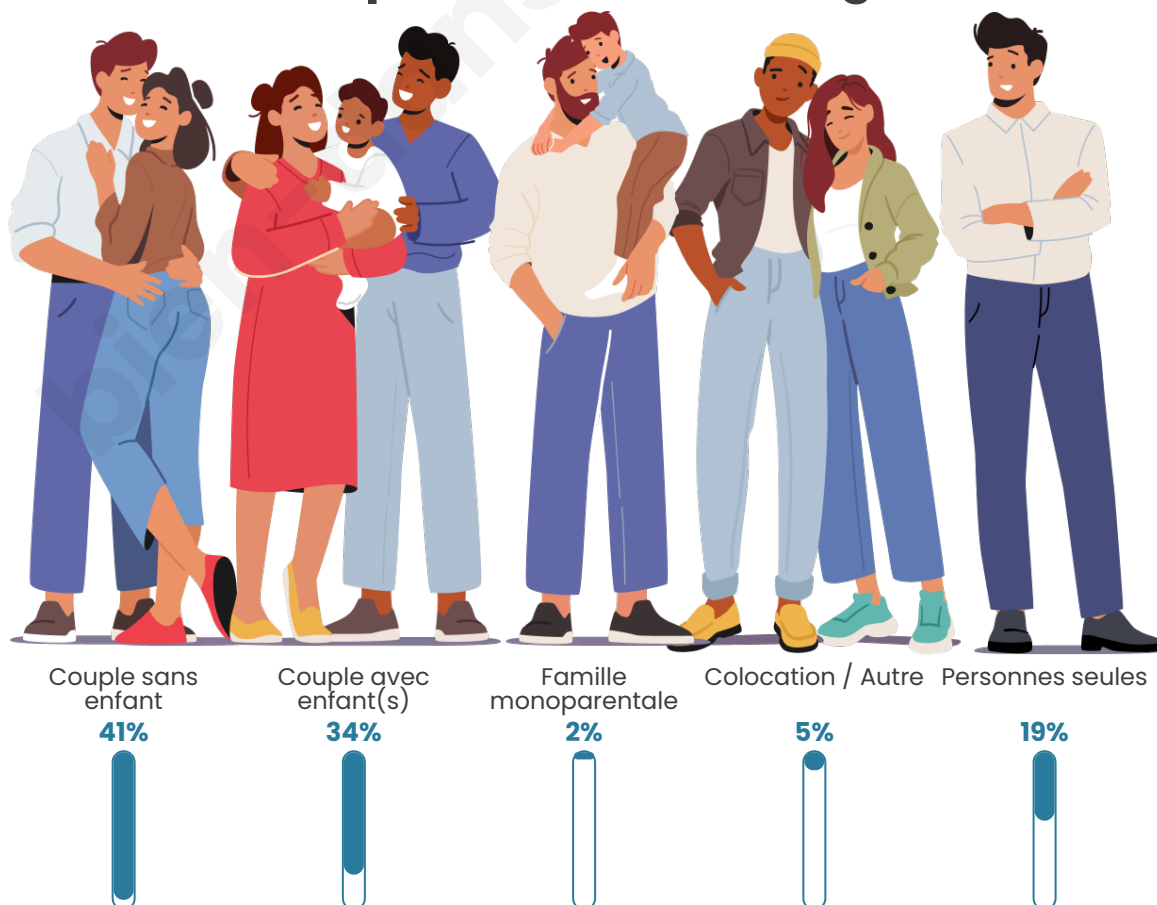

Nombre d'habitants

371

Age moyen

45 ans

Pop active

48%

Taux chômage

7.1%

Tranche d'âge

Activité professionnelle

Niveau de diplôme

Composition des ménages

Profils électoraux

Premier tour

	Emmanuel MACRON	32.79 %
	Marine LE PEN	24.70 %
	Jean-Luc MÉLENCHON	15.38 %
	Valérie PÉCRESSÉ	8.91 %
	Jean LASSALLE	5.67 %
	Éric ZEMMOUR	3.64 %
	Yannick JADOT	2.43 %
	Nicolas DUPONT- AIGNAN	2.02 %
	Anne HIDALGO	1.62 %
	Philippe POUTOU	1.21 %
	Nathalie ARTHAUD	0.81 %
	Fabien ROUSSEL	0.81 %