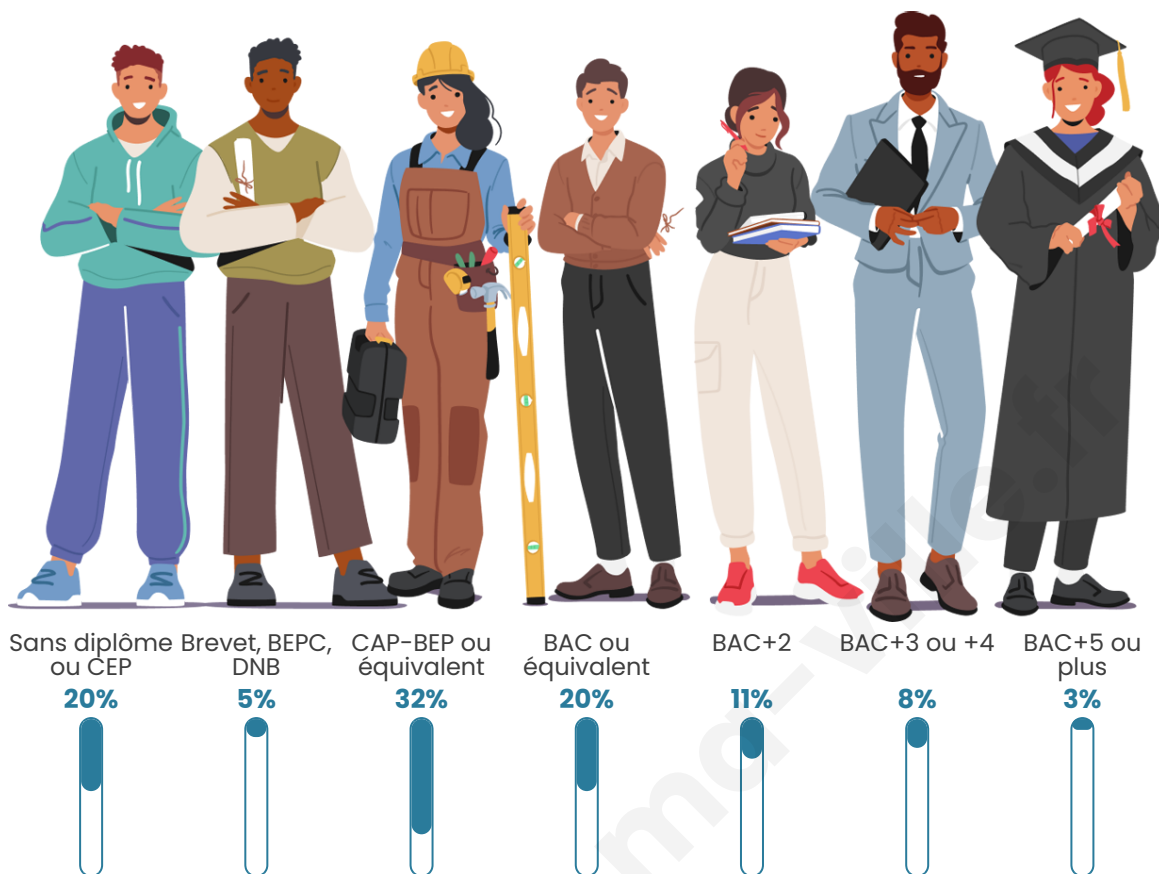

Nombre d'habitants

371

Age moyen

45 ans

Pop active

48%

Taux chômage

7.1%

Pop densité

27 h/km²

Revenu moyen

21 860 €/an

Evolution du nombre d'habitants

Sources : Institut national de la statistique et des études économiques (insee) selon Les dernières parutions officielles de 2024 portant sur les années 2020, 2021 et 2022.

Tranche d'âge

Activité professionnelle

Niveau de diplôme

Composition des ménages

Profils électoraux

Premier tour

	Emmanuel MACRON	32.79 %
	Marine LE PEN	24.70 %
	Jean-Luc MÉLENCHON	15.38 %
	Valérie PÉCRESSÉ	8.91 %
	Jean LASSALLE	5.67 %
	Éric ZEMMOUR	3.64 %
	Yannick JADOT	2.43 %
	Nicolas DUPONT- AIGNAN	2.02 %
	Anne HIDALGO	1.62 %
	Philippe POUTOU	1.21 %
	Nathalie ARTHAUD	0.81 %
	Fabien ROUSSEL	0.81 %