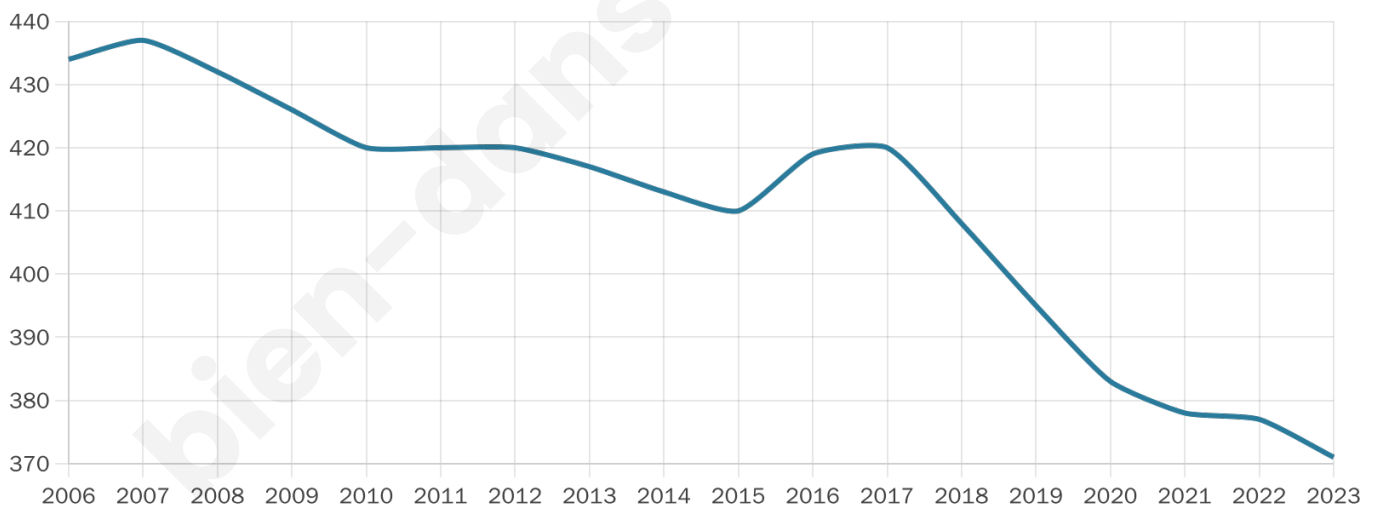

Nombre d'habitants

371

Age moyen

45 ans

Pop active

48%

Taux chômage

7.1%

Pop densité

27 h/km²

Revenu moyen

21 860 €/an

Evolution du nombre d'habitants

Sources : Institut national de la statistique et des études économiques (insee) selon Les dernières parutions officielles de 2024 portant sur les années 2020, 2021 et 2022.

Tranche d'âge

Activité professionnelle

Niveau de diplôme

Composition des ménages

Profils électoraux

Premier tour

	Emmanuel MACRON	32.79 %
	Marine LE PEN	24.70 %
	Jean-Luc MÉLENCHON	15.38 %
	Valérie PÉCRESSÉ	8.91 %
	Jean LASSALLE	5.67 %
	Éric ZEMMOUR	3.64 %
	Yannick JADOT	2.43 %
	Nicolas DUPONT- AIGNAN	2.02 %
	Anne HIDALGO	1.62 %
	Philippe POUTOU	1.21 %
	Nathalie ARTHAUD	0.81 %
	Fabien ROUSSEL	0.81 %