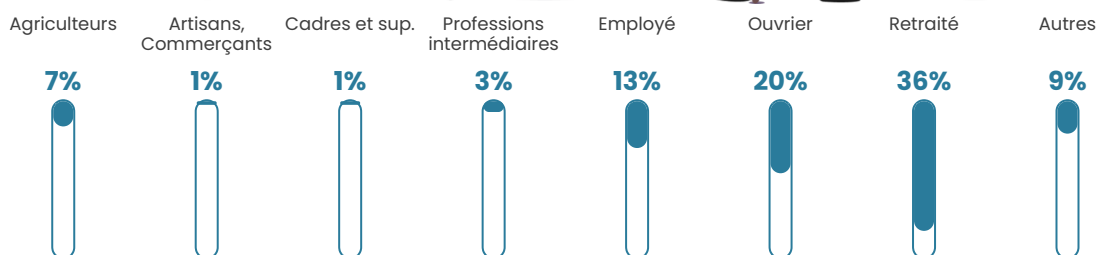

Nombre d'habitants

371

Age moyen

45 ans

Pop active

48%

Taux chômage

7.1%

Pop densité

27 h/km²

Revenu moyen

21 860 €/an

Evolution du nombre d'habitants

Sources : Institut national de la statistique et des études économiques (insee) selon Les dernières parutions officielles de 2024 portant sur les années 2020, 2021 et 2022.

Tranche d'âge

Activité professionnelle

Niveau de diplôme

Composition des ménages

Profils électoraux

Premier tour

	Emmanuel MACRON	32.79 %
	Marine LE PEN	24.70 %
	Jean-Luc MÉLENCHON	15.38 %
	Valérie PÉCRESSÉ	8.91 %
	Jean LASSALLE	5.67 %
	Éric ZEMMOUR	3.64 %
	Yannick JADOT	2.43 %
	Nicolas DUPONT- AIGNAN	2.02 %
	Anne HIDALGO	1.62 %
	Philippe POUTOU	1.21 %
	Nathalie ARTHAUD	0.81 %
	Fabien ROUSSEL	0.81 %