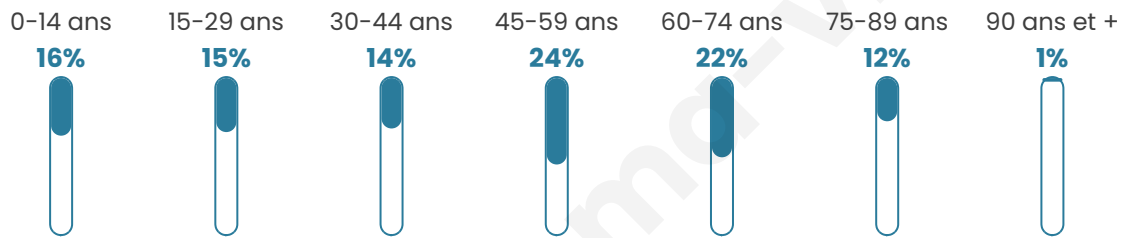

Nombre d'habitants

371

Age moyen

45 ans

Pop active

48%

Taux chômage

7.1%

Pop densité

27 h/km²

Revenu moyen

21 860 €/an

Evolution du nombre d'habitants

Sources : Institut national de la statistique et des études économiques (insee) selon Les dernières parutions officielles de 2024 portant sur les années 2020, 2021 et 2022.

Tranche d'âge

Activité professionnelle

Niveau de diplôme

Composition des ménages

Profils électoraux

Premier tour

	Emmanuel MACRON	32.79 %
	Marine LE PEN	24.70 %
	Jean-Luc MÉLENCHON	15.38 %
	Valérie PÉCRESSÉ	8.91 %
	Jean LASSALLE	5.67 %
	Éric ZEMMOUR	3.64 %
	Yannick JADOT	2.43 %
	Nicolas DUPONT- AIGNAN	2.02 %
	Anne HIDALGO	1.62 %
	Philippe POUTOU	1.21 %
	Nathalie ARTHAUD	0.81 %
	Fabien ROUSSEL	0.81 %

320 inscrits

Participation : 81.25%

Votes blancs : 3.46%

Votes nuls : 1.54%

Second tour

	Emmanuel MACRON	60,36 %
	Marine LE PEN	39,64 %

320 inscrits

Participation : 78.44%