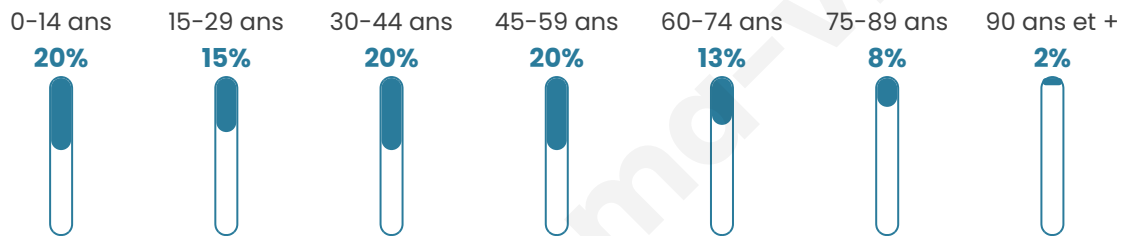

Situation géographique

i Informations clés

- **Région** : Bretagne
- **Département** : Finistère
- **Code postal** : 29410
- **Superficie** : 49 km²

Statistiques sur la population

Nombre d'habitants

3 148

Age moyen

40 ans

Pop active

47.7%

Taux chômage

6.2%

Pop densité

64 h/km²

Revenu moyen

22 410 €/an

Evolution du nombre d'habitants

Sources : Institut national de la statistique et des études économiques (insee) selon Les dernières parutions officielles de 2024 portant sur les années 2020, 2021 et 2022.

Tranche d'âge

Activité professionnelle

Niveau de diplôme

Composition des ménages

Profils électoraux

Premier tour

| | | |
|---|---------------------------|---------|
|  | Emmanuel MACRON | 32.58 % |
|  | Marine LE PEN | 22.42 % |
|  | Jean-Luc MÉLENCHON | 18.11 % |
|  | Yannick JADOT | 5.63 % |
|  | Valérie PÉCRESE | 5.02 % |
|  | Jean LASSALLE | 4.36 % |
|  | Éric ZEMMOUR | 3.04 % |
|  | Anne HIDALGO | 2.93 % |
|  | Fabien ROUSSEL | 2.71 % |
|  | Nicolas DUPONT- AIGNAN | 1.33 % |
|  | Philippe POUTOU | 1.16 % |
|  | Nathalie ARTHAUD | 0.72 % |