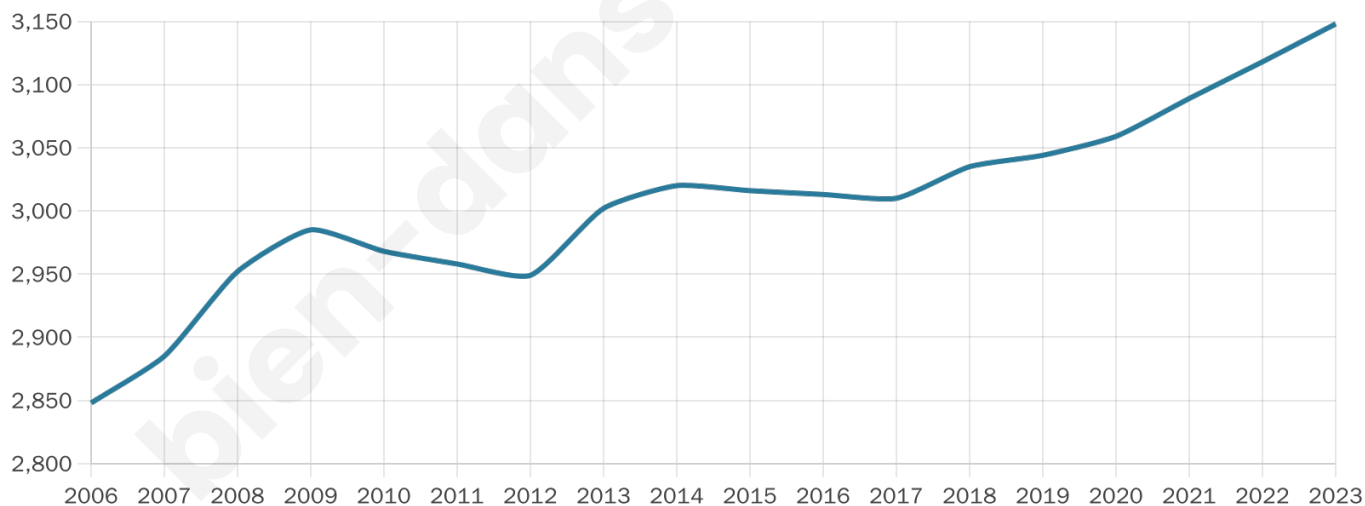

Situation géographique

i Informations clés

- **Région** : Bretagne
- **Département** : Finistère
- **Code postal** : 29410
- **Superficie** : 49 km²

Statistiques sur la population

Nombre d'habitants

3 148

Age moyen

40 ans

Pop active

47.7%

Taux chômage

6.2%

Pop densité

64 h/km²

Revenu moyen

22 410 €/an

Evolution du nombre d'habitants

Sources : Institut national de la statistique et des études économiques (insee) selon Les dernières parutions officielles de 2024 portant sur les années 2020, 2021 et 2022.