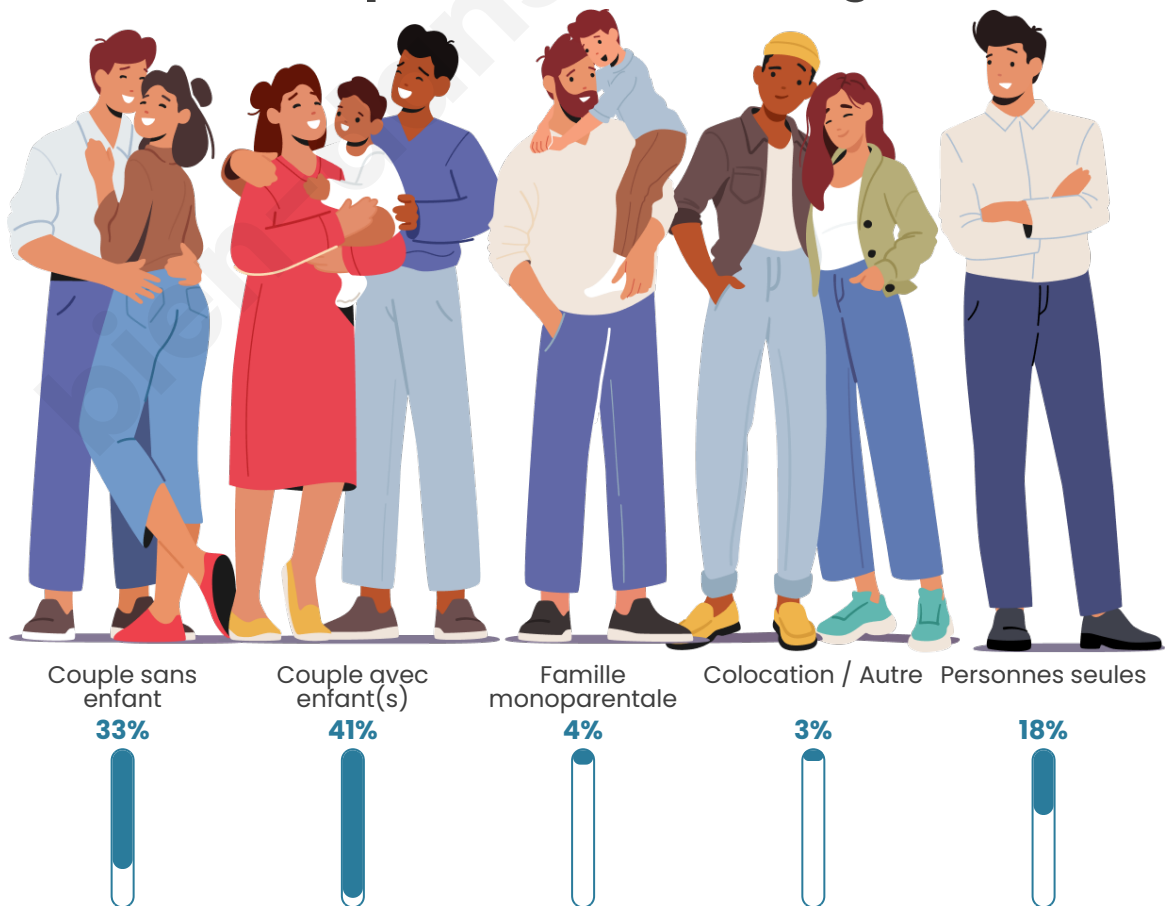

Tranche d'âge

Activité professionnelle

Niveau de diplôme

Composition des ménages

Profils électoraux

Premier tour

| | | |
|---|---------------------------|---------|
|  | Emmanuel MACRON | 32.58 % |
|  | Marine LE PEN | 22.42 % |
|  | Jean-Luc MÉLENCHON | 18.11 % |
|  | Yannick JADOT | 5.63 % |
|  | Valérie PÉCRESE | 5.02 % |
|  | Jean LASSALLE | 4.36 % |
|  | Éric ZEMMOUR | 3.04 % |
|  | Anne HIDALGO | 2.93 % |
|  | Fabien ROUSSEL | 2.71 % |
|  | Nicolas DUPONT- AIGNAN | 1.33 % |
|  | Philippe POUTOU | 1.16 % |
|  | Nathalie ARTHAUD | 0.72 % |

Participation : 78.45%

Votes blancs : 7.36%

Votes nuls : 2.29%

Sécurité

Agressions physiques / sexuelles

0

Cambriolages

5