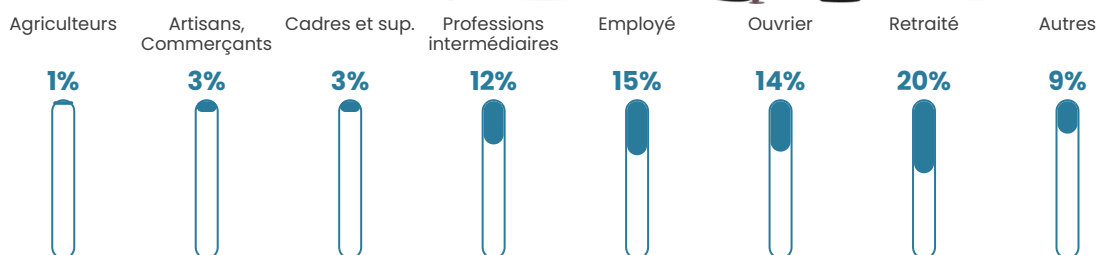

22 410 €/an

Evolution du nombre d'habitants

Sources : Institut national de la statistique et des études économiques (insee) selon Les dernières parutions officielles de 2024 portant sur les années 2020, 2021 et 2022.

Tranche d'âge

Activité professionnelle

Niveau de diplôme

Composition des ménages

Profils électoraux

Premier tour

| | | |
|---|---------------------------|---------|
|  | Emmanuel MACRON | 32.58 % |
|  | Marine LE PEN | 22.42 % |
|  | Jean-Luc MÉLENCHON | 18.11 % |
|  | Yannick JADOT | 5.63 % |
|  | Valérie PÉCRESE | 5.02 % |
|  | Jean LASSALLE | 4.36 % |
|  | Éric ZEMMOUR | 3.04 % |
|  | Anne HIDALGO | 2.93 % |
|  | Fabien ROUSSEL | 2.71 % |
|  | Nicolas DUPONT- AIGNAN | 1.33 % |
|  | Philippe POUTOU | 1.16 % |
|  | Nathalie ARTHAUD | 0.72 % |