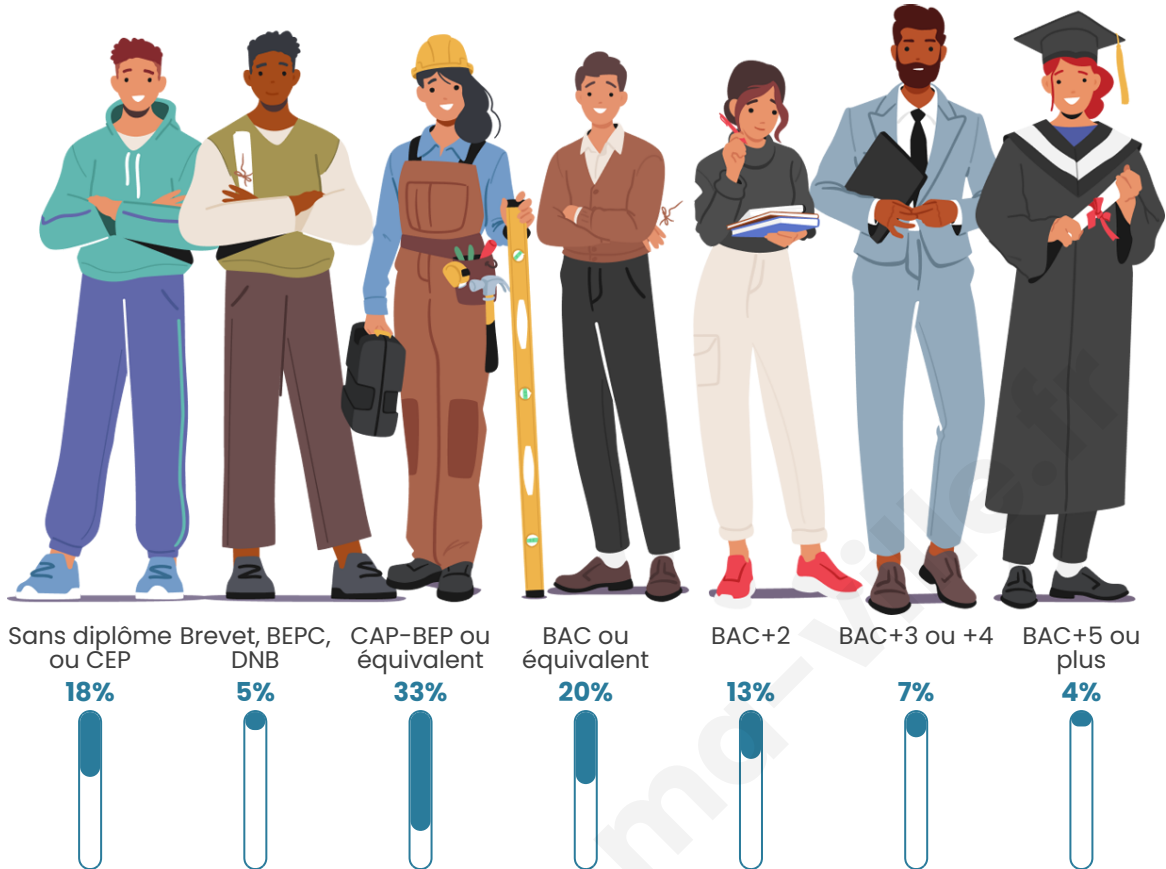

Tranche d'âge

Activité professionnelle

Niveau de diplôme

Composition des ménages

Profils électoraux

Premier tour

| | | |
|---|---------------------------|---------|
|  | Emmanuel MACRON | 32.58 % |
|  | Marine LE PEN | 22.42 % |
|  | Jean-Luc MÉLENCHON | 18.11 % |
|  | Yannick JADOT | 5.63 % |
|  | Valérie PÉCRESE | 5.02 % |
|  | Jean LASSALLE | 4.36 % |
|  | Éric ZEMMOUR | 3.04 % |
|  | Anne HIDALGO | 2.93 % |
|  | Fabien ROUSSEL | 2.71 % |
|  | Nicolas DUPONT- AIGNAN | 1.33 % |
|  | Philippe POUTOU | 1.16 % |
|  | Nathalie ARTHAUD | 0.72 % |