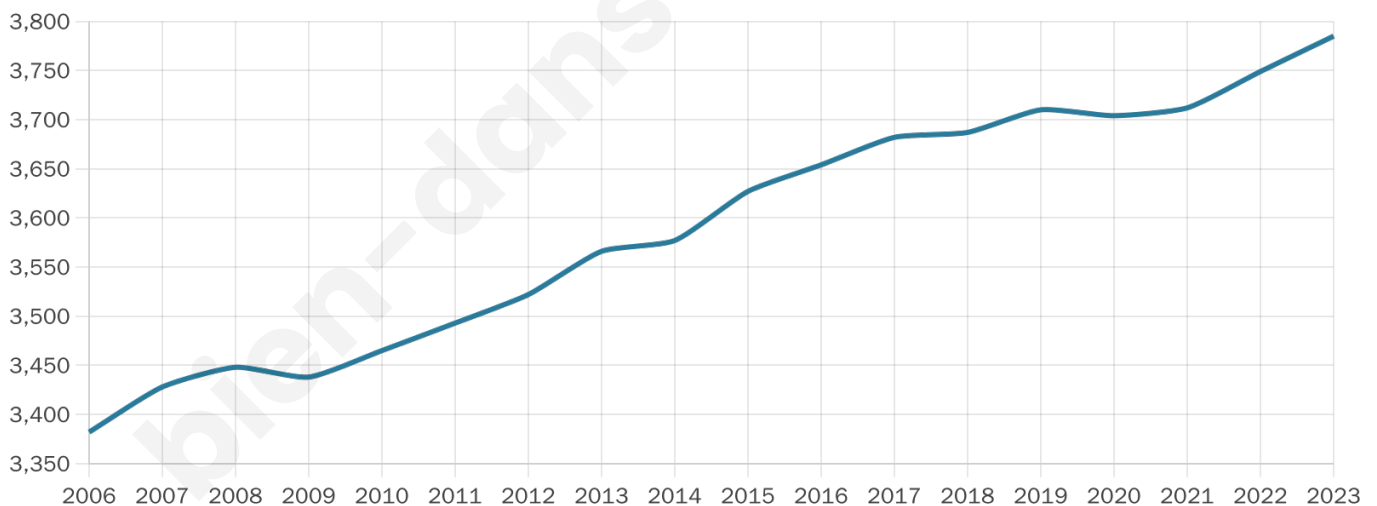

# Statistiques sur la population

Nombre d'habitants

**3 785**

Age moyen

**45 ans**

Pop active

**41.7%**

Taux chômage

**5.7%**

Pop densité

**946 h/km<sup>2</sup>**

Revenu moyen

**21 800 €/an**

## Evolution du nombre d'habitants

Sources : Institut national de la statistique et des études économiques (insee) selon Les dernières parutions officielles de 2024 portant sur les années 2020, 2021 et 2022.