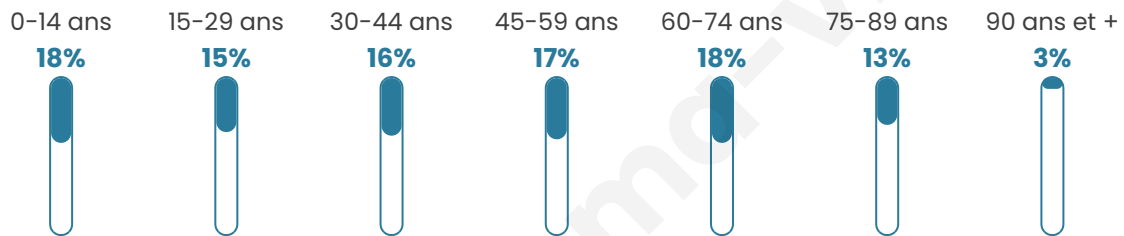

# Statistiques sur la population

Nombre d'habitants

**3 785**

Age moyen

**45 ans**

Pop active

**41.7%**

Taux chômage

**5.7%**

Pop densité

**946 h/km<sup>2</sup>**

Revenu moyen

**21 800 €/an**

## Evolution du nombre d'habitants

Sources : Institut national de la statistique et des études économiques (insee) selon Les dernières parutions officielles de 2024 portant sur les années 2020, 2021 et 2022.

## Tranche d'âge