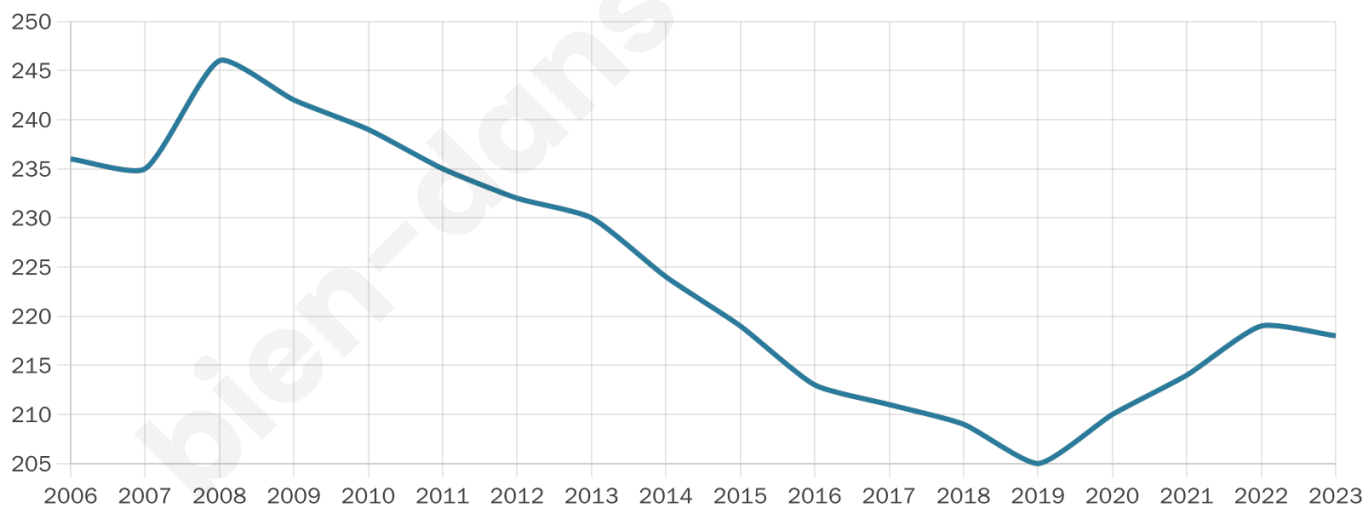

# Statistiques sur la population

Nombre d'habitants

**218**

Age moyen

**53 ans**

Pop active

**38.1%**

Taux chômage

**6.5%**

Pop densité

**7 h/km<sup>2</sup>**

Revenu moyen

**20 860 €/an**

## Evolution du nombre d'habitants

Sources : Institut national de la statistique et des études économiques (insee) selon Les dernières parutions officielles de 2024 portant sur les années 2020, 2021 et 2022.