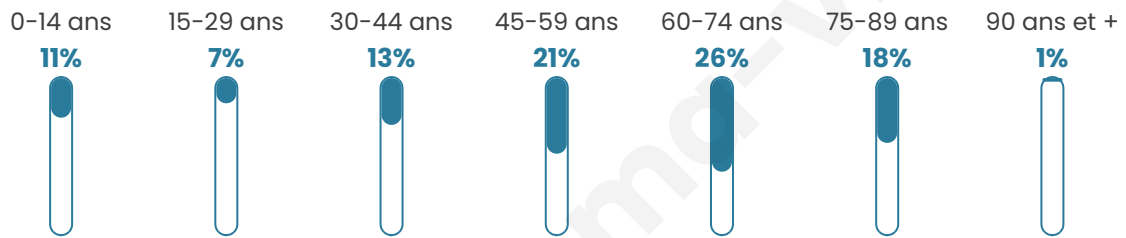

# Statistiques sur la population

Nombre d'habitants

**218**

Age moyen

**53 ans**

Pop active

**38.1%**

Taux chômage

**6.5%**

Pop densité

**7 h/km<sup>2</sup>**

Revenu moyen

**20 860 €/an**

## Evolution du nombre d'habitants

Sources : Institut national de la statistique et des études économiques (insee) selon Les dernières parutions officielles de 2024 portant sur les années 2020, 2021 et 2022.

## Tranche d'âge