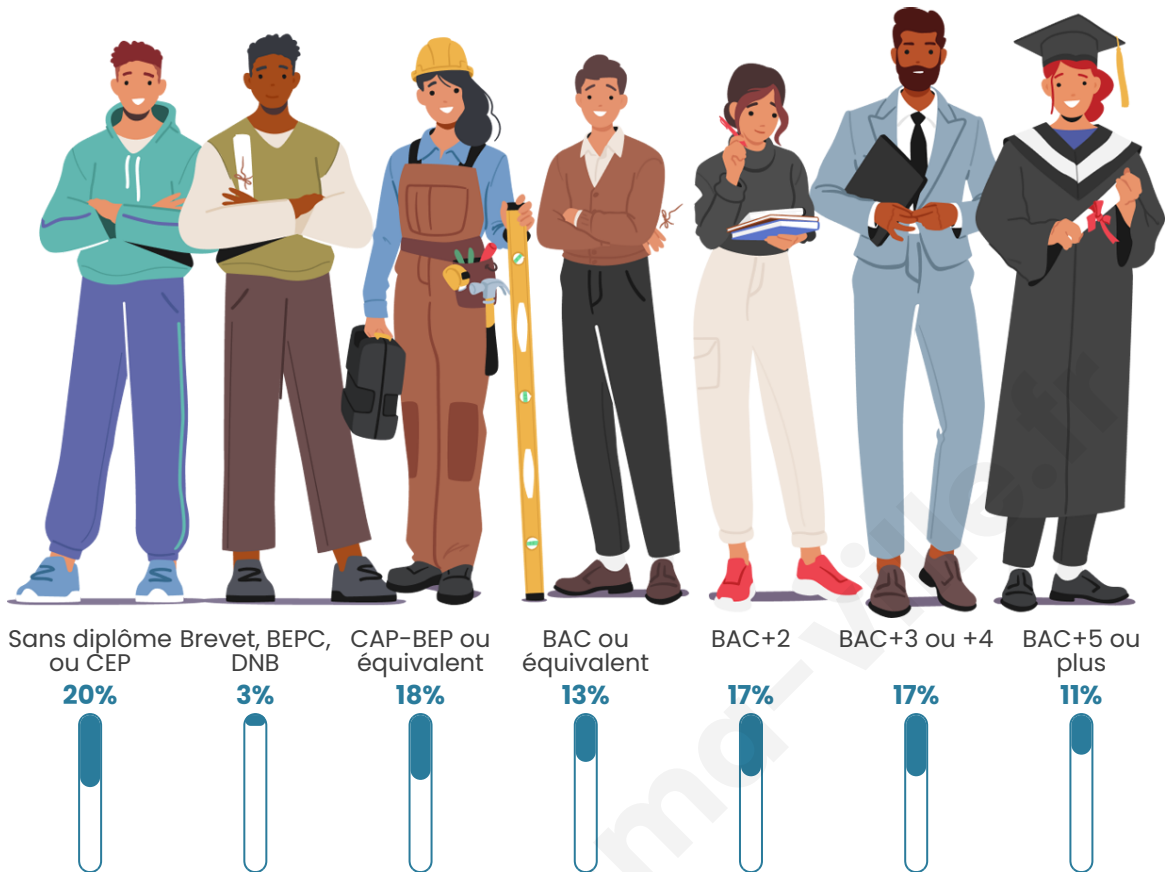

116

Age moyen

54 ans

Pop active

37.9%

Taux chômage

3.1%

Pop densité

6 h/km²

Revenu moyen

19 590 €/an

Evolution du nombre d'habitants

Sources : Institut national de la statistique et des études économiques (insee) selon Les dernières parutions officielles de 2024 portant sur les années 2020, 2021 et 2022.

Tranche d'âge

Activité professionnelle

Niveau de diplôme

Composition des ménages

Profils électoraux

Premier tour

	Jean-Luc MÉLENCHON	25.49 %
	Emmanuel MACRON	21.57 %
	Marine LE PEN	17.65 %
	Jean LASSALLE	6.86 %
	Éric ZEMMOUR	5.88 %
	Valérie PÉCRESSE	5.88 %
	Nicolas DUPONT-AIGNAN	4.90 %
	Fabien ROUSSEL	3.92 %
	Yannick JADOT	3.92 %
	Anne HIDALGO	2.94 %
	Philippe POUTOU	0.98 %
	Nathalie ARTHAUD	0.00 %