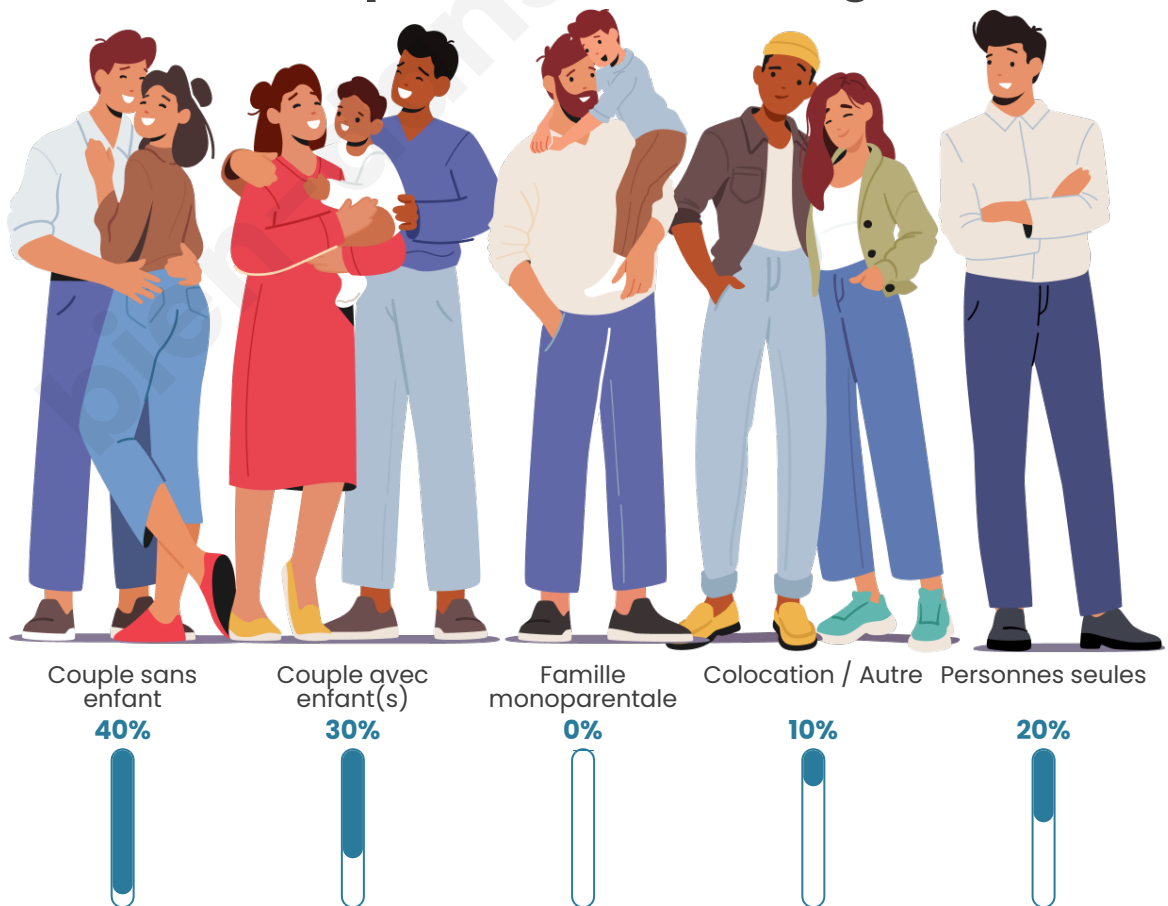

Tranche d'âge

Activité professionnelle

Niveau de diplôme

Composition des ménages

Profils électoraux

Premier tour

	Jean-Luc MÉLENCHON	25.49 %
	Emmanuel MACRON	21.57 %
	Marine LE PEN	17.65 %
	Jean LASSALLE	6.86 %
	Éric ZEMMOUR	5.88 %
	Valérie PÉCRESSE	5.88 %
	Nicolas DUPONT-AIGNAN	4.90 %
	Fabien ROUSSEL	3.92 %
	Yannick JADOT	3.92 %
	Anne HIDALGO	2.94 %
	Philippe POUTOU	0.98 %
	Nathalie ARTHAUD	0.00 %