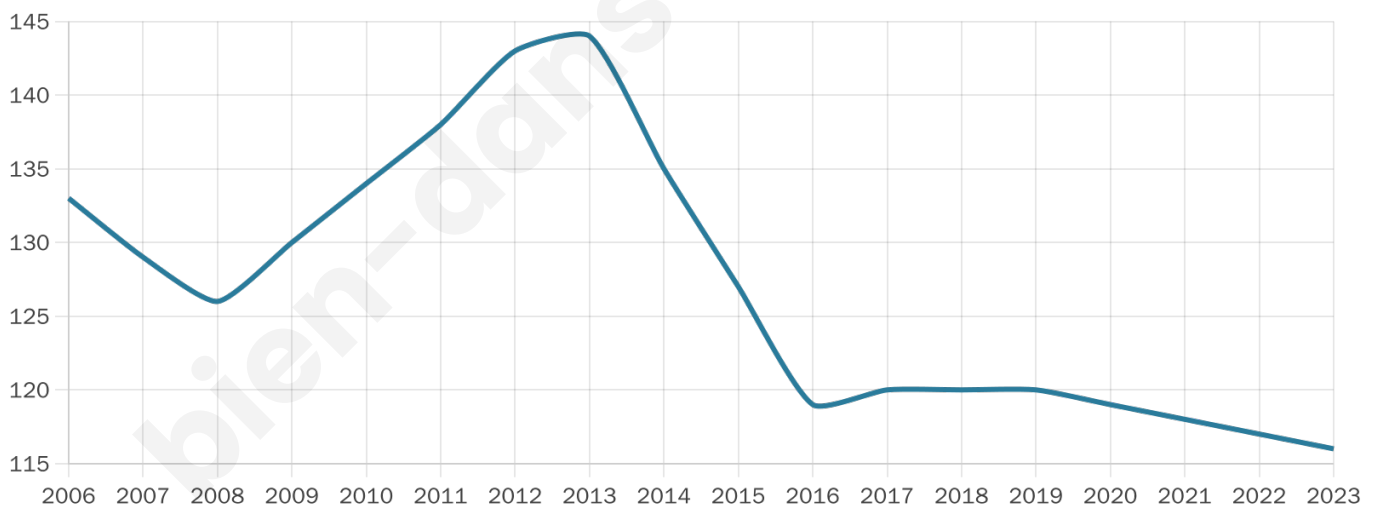

116

Age moyen

54 ans

Pop active

37.9%

Taux chômage

3.1%

Pop densité

6 h/km²

Revenu moyen

19 590 €/an

Evolution du nombre d'habitants

Sources : Institut national de la statistique et des études économiques (insee) selon Les dernières parutions officielles de 2024 portant sur les années 2020, 2021 et 2022.