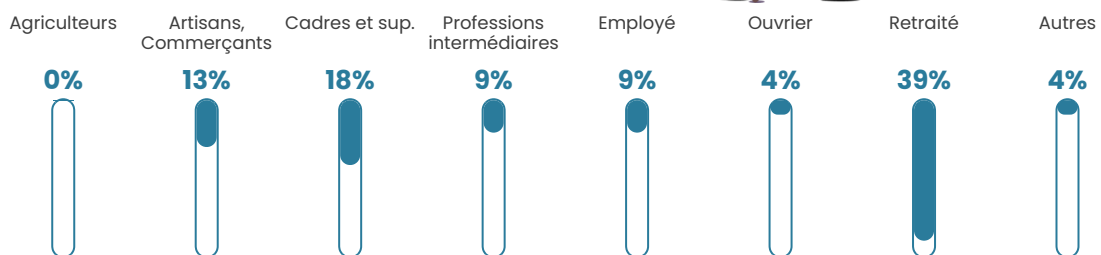

6 h/km²

Revenu moyen

19 590 €/an

Evolution du nombre d'habitants

Sources : Institut national de la statistique et des études économiques (insee) selon Les dernières parutions officielles de 2024 portant sur les années 2020, 2021 et 2022.

Tranche d'âge

Activité professionnelle

Niveau de diplôme

Composition des ménages

Profils électoraux

Premier tour

	Jean-Luc MÉLENCHON	25.49 %
	Emmanuel MACRON	21.57 %
	Marine LE PEN	17.65 %
	Jean LASSALLE	6.86 %
	Éric ZEMMOUR	5.88 %
	Valérie PÉCRESSE	5.88 %
	Nicolas DUPONT-AIGNAN	4.90 %
	Fabien ROUSSEL	3.92 %
	Yannick JADOT	3.92 %
	Anne HIDALGO	2.94 %
	Philippe POUTOU	0.98 %
	Nathalie ARTHAUD	0.00 %