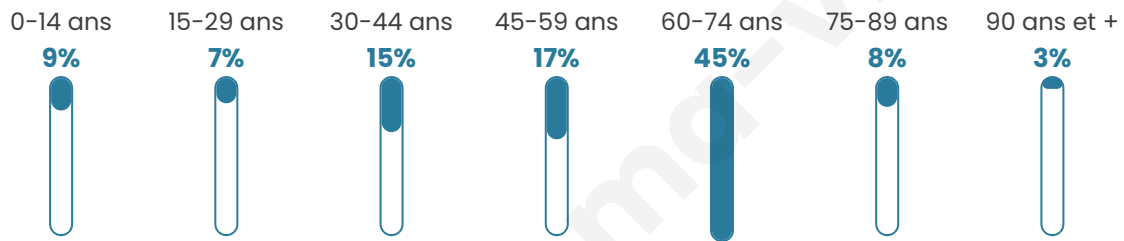

116

Age moyen

54 ans

Pop active

37.9%

Taux chômage

3.1%

Pop densité

6 h/km²

Revenu moyen

19 590 €/an

Evolution du nombre d'habitants

Sources : Institut national de la statistique et des études économiques (insee) selon Les dernières parutions officielles de 2024 portant sur les années 2020, 2021 et 2022.

Tranche d'âge

Activité professionnelle

Niveau de diplôme

Composition des ménages

Profils électoraux

Premier tour

	Jean-Luc MÉLENCHON	25.49 %
	Emmanuel MACRON	21.57 %
	Marine LE PEN	17.65 %
	Jean LASSALLE	6.86 %
	Éric ZEMMOUR	5.88 %
	Valérie PÉCRESSE	5.88 %
	Nicolas DUPONT-AIGNAN	4.90 %
	Fabien ROUSSEL	3.92 %
	Yannick JADOT	3.92 %
	Anne HIDALGO	2.94 %
	Philippe POUTOU	0.98 %
	Nathalie ARTHAUD	0.00 %

121 inscrits

Participation : 87.6%

Votes blancs : 2.83%

Votes nuls : 0.94%

Second tour

	Emmanuel MACRON	61,96 %
	Marine LE PEN	38,04 %

121 inscrits

Participation : 87.6%