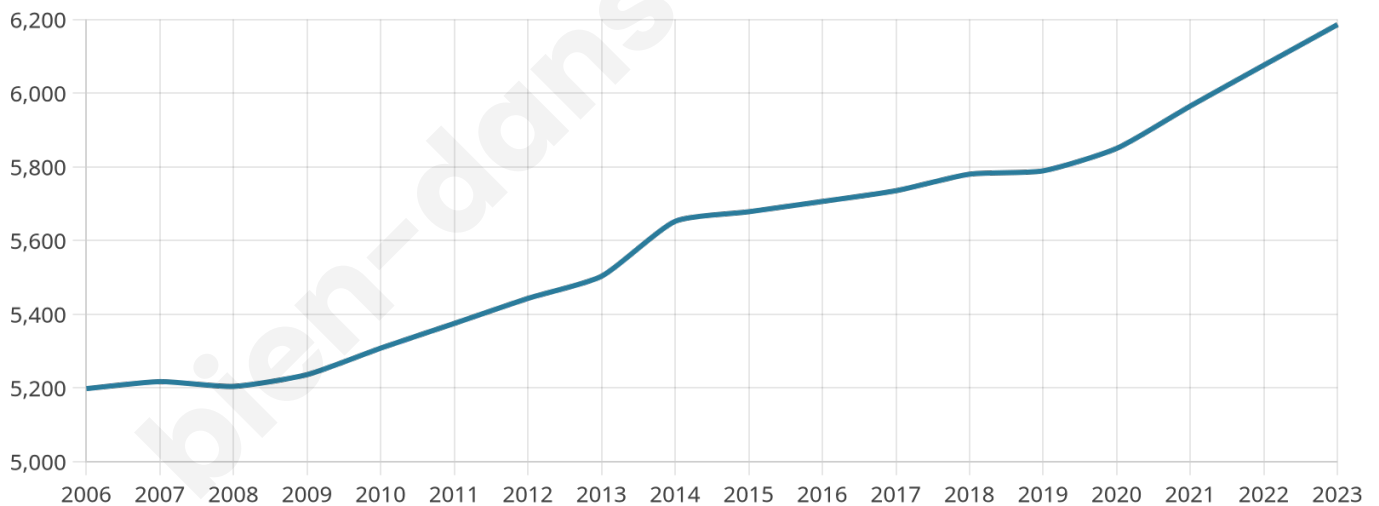

# Statistiques sur la population

Nombre d'habitants

**6 186**

Age moyen

**40 ans**

Pop active

**48.5%**

Taux chômage

**5.4%**

Pop densité

**476 h/km<sup>2</sup>**

Revenu moyen

**26 560 €/an**

## Evolution du nombre d'habitants

Sources : Institut national de la statistique et des études économiques (insee) selon Les dernières parutions officielles de 2024 portant sur les années 2020, 2021 et 2022.