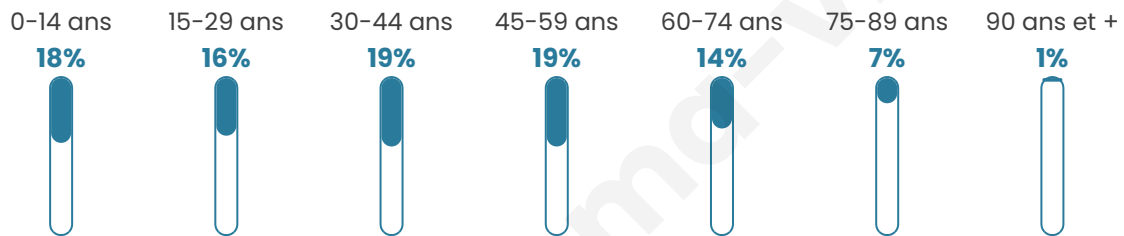

# Statistiques sur la population

Nombre d'habitants

**6 186**

Age moyen

**40 ans**

Pop active

**48.5%**

Taux chômage

**5.4%**

Pop densité

**476 h/km<sup>2</sup>**

Revenu moyen

**26 560 €/an**

## Evolution du nombre d'habitants

Sources : Institut national de la statistique et des études économiques (insee) selon Les dernières parutions officielles de 2024 portant sur les années 2020, 2021 et 2022.

## Tranche d'âge