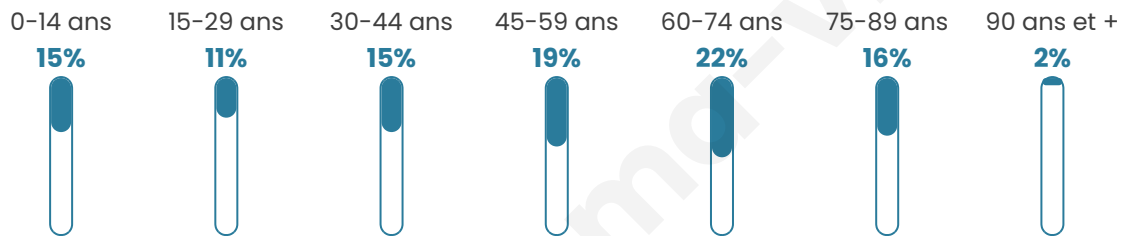

Nombre d'habitants

2 397

Age moyen

48 ans

Pop active

37.2%

Taux chômage

6.1%

Pop densité

114 h/km²

Revenu moyen

21 480 €/an

Evolution du nombre d'habitants

Sources : Institut national de la statistique et des études économiques (insee) selon Les dernières parutions officielles de 2024 portant sur les années 2020, 2021 et 2022.

Tranche d'âge

Activité professionnelle

Niveau de diplôme

Composition des ménages

Profils électoraux

Premier tour

	Marine LE PEN	28.47 %
	Emmanuel MACRON	26.14 %
	Jean-Luc MÉLENCHON	14.31 %
	Éric ZEMMOUR	9.01 %
	Valérie PÉCRESE	6.39 %
	Jean LASSALLE	5.30 %
	Nicolas DUPONT-AIGNAN	3.34 %
	Yannick JADOT	2.40 %
	Fabien ROUSSEL	1.67 %
	Anne HIDALGO	1.67 %
	Philippe POUTOU	0.94 %
	Nathalie ARTHAUD	0.36 %

1 842 inscrits

Participation : 77.09%

Votes blancs : 1.41%

Votes nuls : 1.62%

Second tour

	Emmanuel MACRON	48,61 %
	Marine LE PEN	51,39 %

1 840 inscrits

Participation : 76.47%