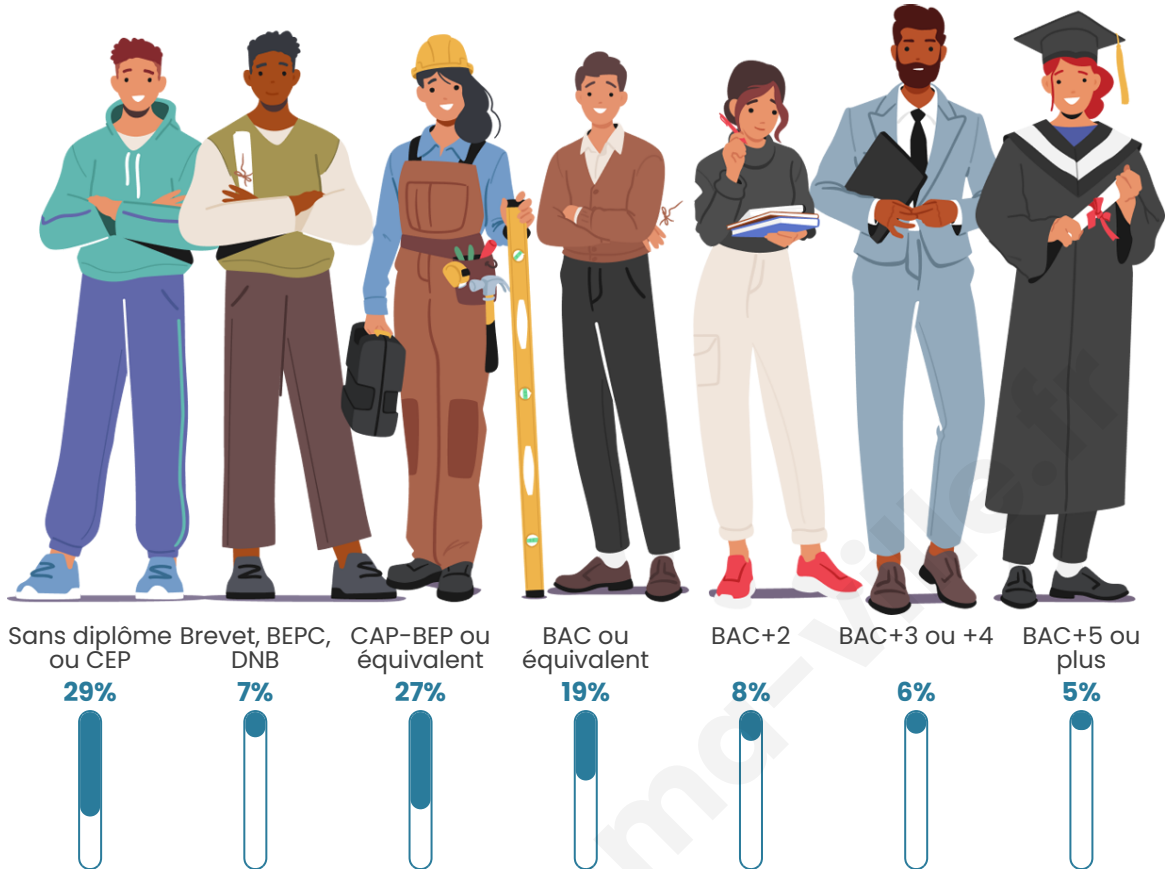

Nombre d'habitants

2 397

Age moyen

48 ans

Pop active

37.2%

Taux chômage

6.1%

Tranche d'âge

Activité professionnelle

Niveau de diplôme

Composition des ménages

Profils électoraux

Premier tour

	Marine LE PEN	28.47 %
	Emmanuel MACRON	26.14 %
	Jean-Luc MÉLENCHON	14.31 %
	Éric ZEMMOUR	9.01 %
	Valérie PÉCRESE	6.39 %
	Jean LASSALLE	5.30 %
	Nicolas DUPONT-AIGNAN	3.34 %
	Yannick JADOT	2.40 %
	Fabien ROUSSEL	1.67 %
	Anne HIDALGO	1.67 %
	Philippe POUTOU	0.94 %
	Nathalie ARTHAUD	0.36 %