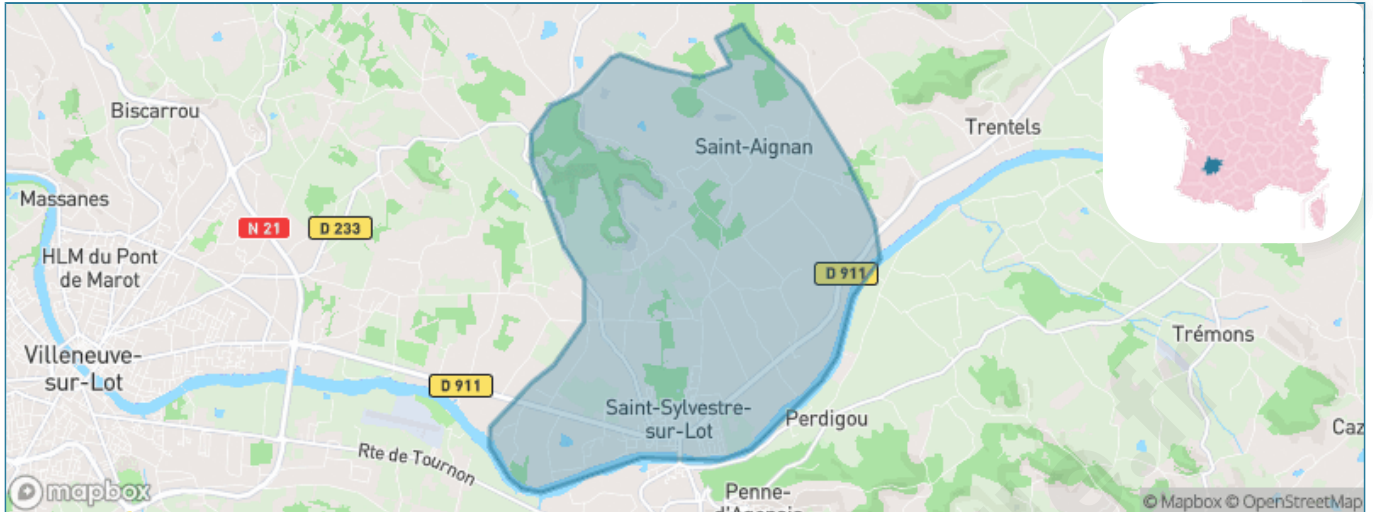

Version web

Ville de Saint-Sylvestre- sur-Lot

Présenté par

BIEN dans
ma **VILLE** 

Sommaire

Situation géographique	3
Statistiques sur la population	4
Evolution du nombre d'habitants	4
Tranche d'âge	5
0-14 ans	5
15-29 ans	5
30-44 ans	5
45-59 ans	5
60-74 ans	5
75-89 ans	5
90 ans et +	5
Activité professionnelle	5
Agriculteurs	5
Artisans, Commerçants	5
Cadres et sup.	5
Professions intermédiaires	5
Employé	5
Ouvrier	5
Retraité	5
Autres	5
Niveau de diplôme	6
Sans diplôme ou CEP	6
Brevet, BEPC, DNB	6
CAP-BEP ou équivalent	6
BAC ou équivalent	6
BAC+2	6
BAC+3 ou +4	6
BAC+5 ou plus	6
Composition des ménages	6
Couple sans enfant	6
Couple avec enfant(s)	6
Famille monoparentale	6
Colocation / Autre	6
Personnes seules	6
Profils électoraux	7
Premier tour	7
Sécurité	8
Evolution du nombre d'infractions	8
Pour comparer	9
Services à la population	10
Commerce	10
Éducation	10
Villes autour de Saint-Sylvestre-sur-Lot	12

Situation géographique

i Informations clés

- **Région** : Nouvelle-Aquitaine
- **Département** : Lot-et-Garonne
- **Code postal** : 47140
- **Superficie** : 21 km²

LOT-ET-GARONNE
Le Département

Statistiques sur la population