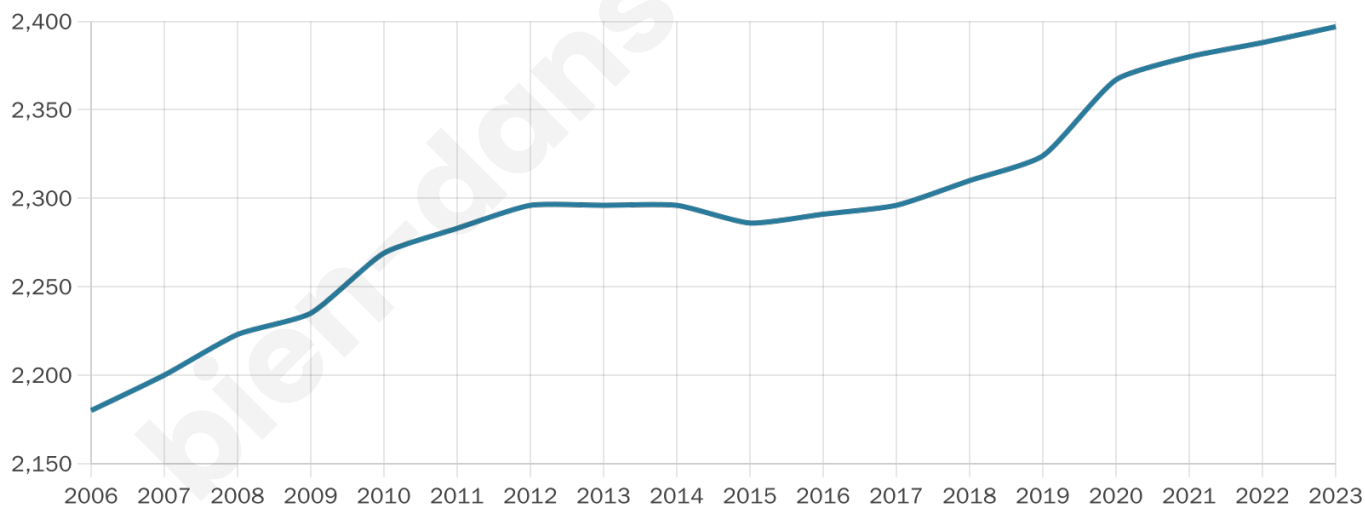

Nombre d'habitants

2 397

Age moyen

48 ans

Pop active

37.2%

Taux chômage

6.1%

Pop densité

114 h/km²

Revenu moyen

21 480 €/an

Evolution du nombre d'habitants

Sources : Institut national de la statistique et des études économiques (insee) selon Les dernières parutions officielles de 2024 portant sur les années 2020, 2021 et 2022.

Tranche d'âge

Activité professionnelle

Niveau de diplôme

Composition des ménages

Profils électoraux

Premier tour

	Marine LE PEN	28.47 %
	Emmanuel MACRON	26.14 %
	Jean-Luc MÉLENCHON	14.31 %
	Éric ZEMMOUR	9.01 %
	Valérie PÉCRESE	6.39 %
	Jean LASSALLE	5.30 %
	Nicolas DUPONT-AIGNAN	3.34 %
	Yannick JADOT	2.40 %
	Fabien ROUSSEL	1.67 %
	Anne HIDALGO	1.67 %
	Philippe POUTOU	0.94 %
	Nathalie ARTHAUD	0.36 %