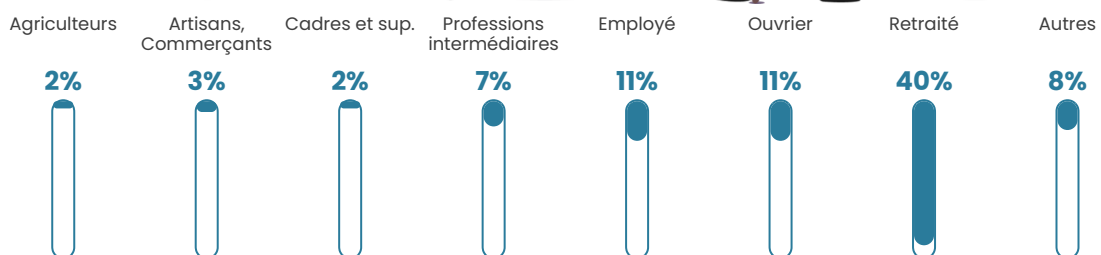

Pop densité

114 h/km²

Revenu moyen

21 480 €/an

Evolution du nombre d'habitants

Sources : Institut national de la statistique et des études économiques (insee) selon Les dernières parutions officielles de 2024 portant sur les années 2020, 2021 et 2022.

Tranche d'âge

Activité professionnelle

Niveau de diplôme

Composition des ménages

Profils électoraux

Premier tour

	Marine LE PEN	28.47 %
	Emmanuel MACRON	26.14 %
	Jean-Luc MÉLENCHON	14.31 %
	Éric ZEMMOUR	9.01 %
	Valérie PÉCRESE	6.39 %
	Jean LASSALLE	5.30 %
	Nicolas DUPONT-AIGNAN	3.34 %
	Yannick JADOT	2.40 %
	Fabien ROUSSEL	1.67 %
	Anne HIDALGO	1.67 %
	Philippe POUTOU	0.94 %
	Nathalie ARTHAUD	0.36 %