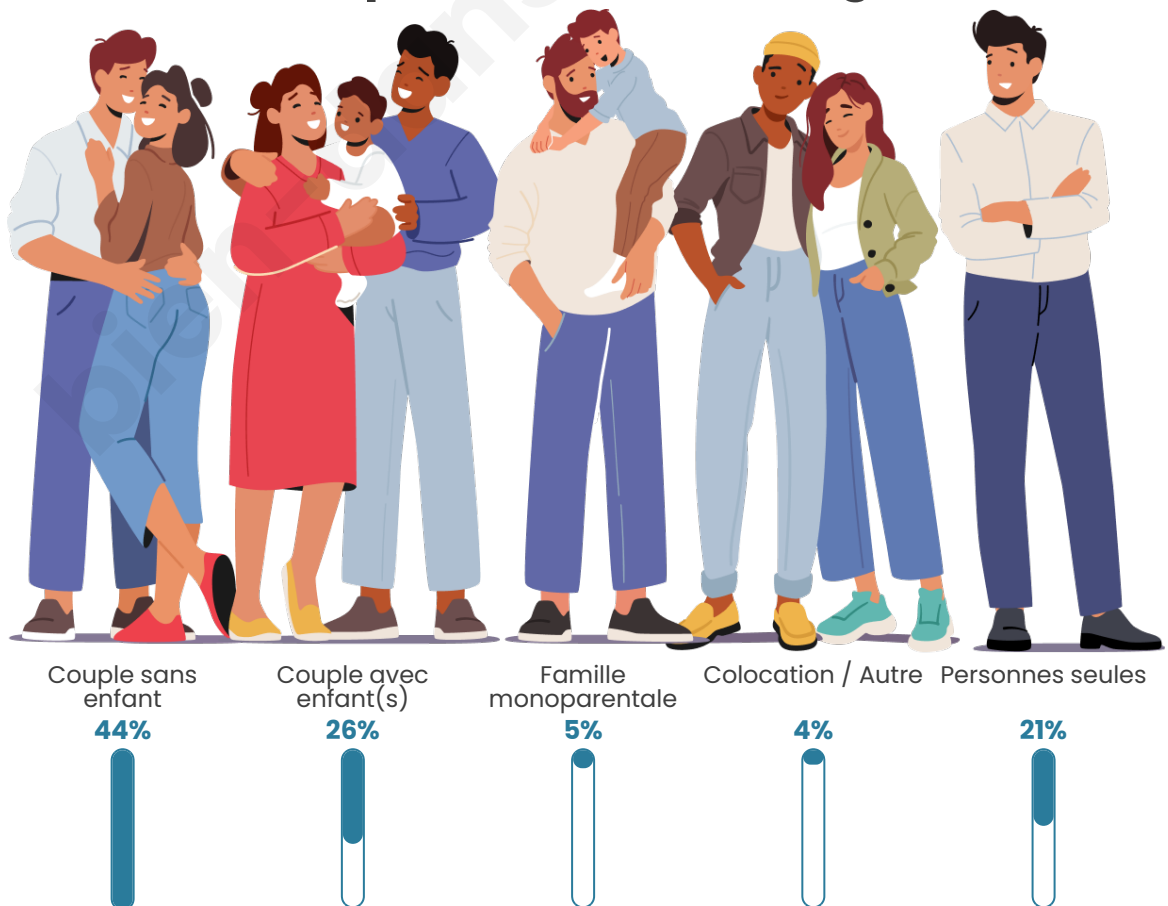

Nombre d'habitants

2 397

Age moyen

48 ans

Pop active

37.2%

Taux chômage

6.1%

Tranche d'âge

Activité professionnelle

Niveau de diplôme

Composition des ménages

Profils électoraux

Premier tour

	Marine LE PEN	28.47 %
	Emmanuel MACRON	26.14 %
	Jean-Luc MÉLENCHON	14.31 %
	Éric ZEMMOUR	9.01 %
	Valérie PÉCRESE	6.39 %
	Jean LASSALLE	5.30 %
	Nicolas DUPONT-AIGNAN	3.34 %
	Yannick JADOT	2.40 %
	Fabien ROUSSEL	1.67 %
	Anne HIDALGO	1.67 %
	Philippe POUTOU	0.94 %
	Nathalie ARTHAUD	0.36 %