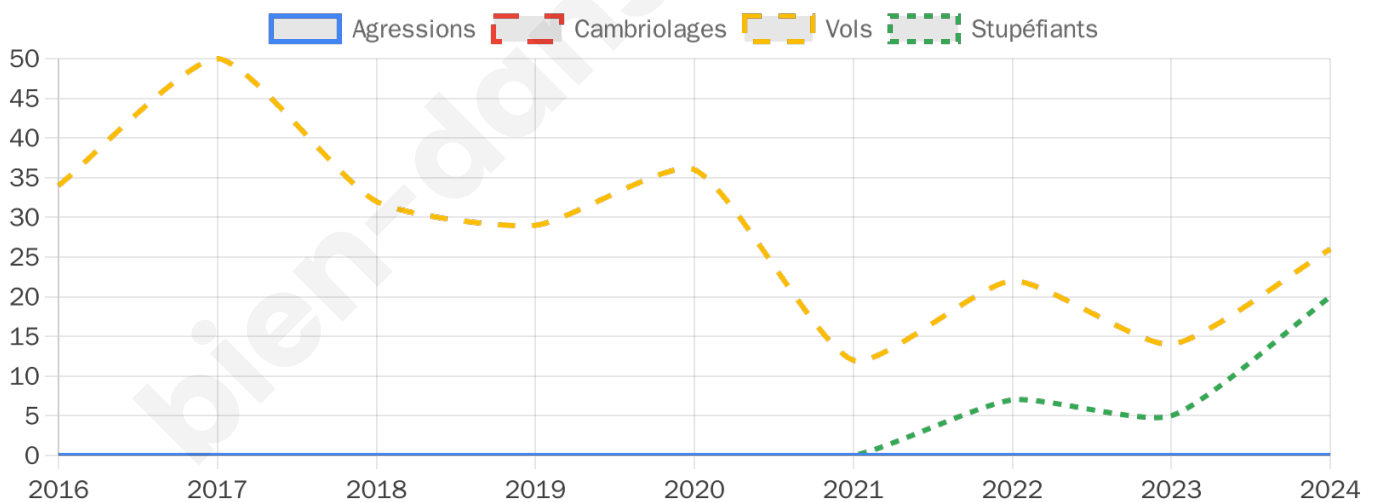

1 842 inscrits

Participation : 77.09%

Votes blancs : 1.41%

Votes nuls : 1.62%

Second tour

	Emmanuel MACRON	48,61 %
	Marine LE PEN	51,39 %

1 840 inscrits

Participation : 76.47%

Votes blancs : 7.39%

Votes nuls : 3.13%

Sécurité

Agressions physiques / sexuelles

0

Cambriolages

0

Vols / dégradations

26

Stupéfiants

20

Evolution du nombre d'infractions

Pour comparer

(en proportion du nombre d'habitants)

Sources : Bases statistiques communale, départementale et régionale de la délinquance enregistrée par la police et la gendarmerie nationales selon les dernières parutions officielles de 2025 portant sur l'année 2024 ([data.gouv](https://data.gouv.fr)).