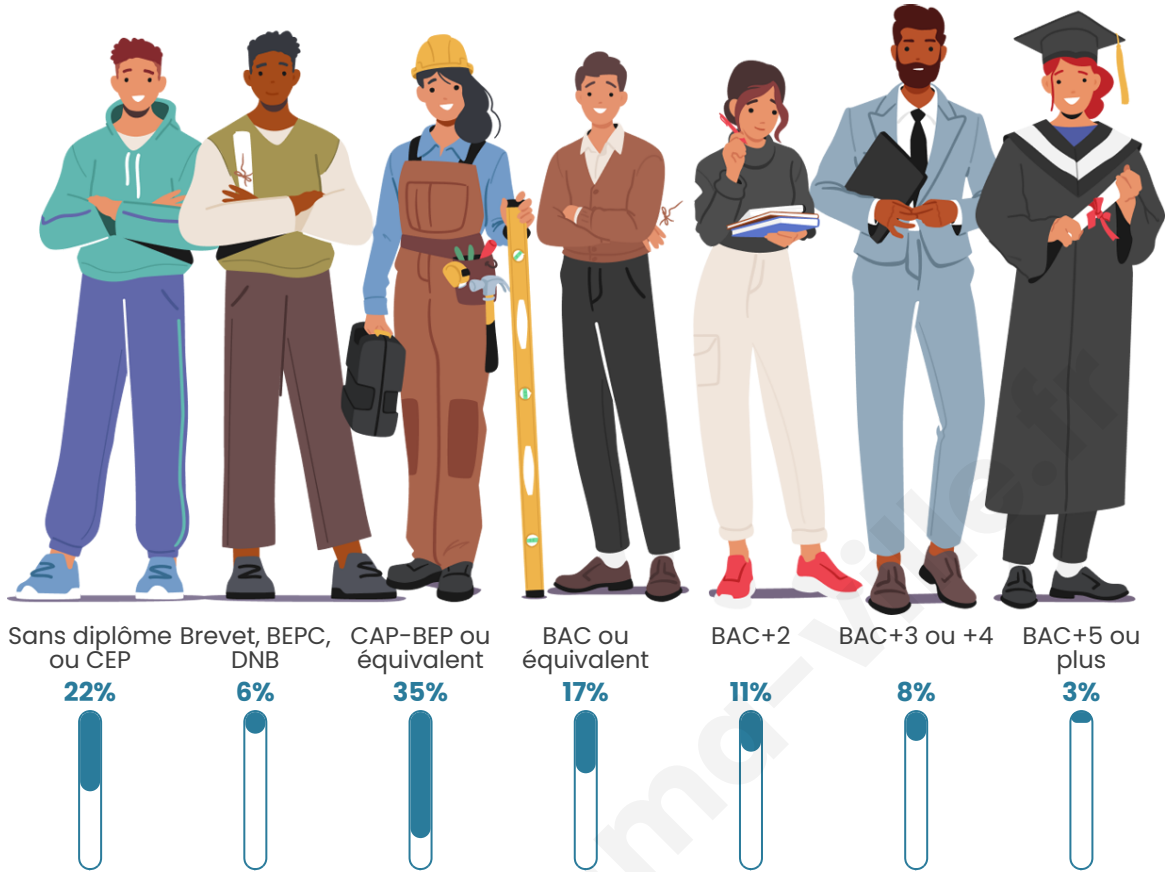

Nombre d'habitants

1 063

Age moyen

45 ans

Pop active

46.8%

Taux chômage

5.6%

Pop densité

46 h/km²

Revenu moyen

22 360 €/an

Evolution du nombre d'habitants

Sources : Institut national de la statistique et des études économiques (insee) selon Les dernières parutions officielles de 2024 portant sur les années 2020, 2021 et 2022.

Tranche d'âge

Activité professionnelle

Niveau de diplôme

Composition des ménages

Profils électoraux

Premier tour

	Marine LE PEN	33.33 %
	Emmanuel MACRON	24.93 %
	Jean-Luc MÉLENCHON	15.49 %
	Éric ZEMMOUR	6.78 %
	Jean LASSALLE	5.16 %
	Nicolas DUPONT-AIGNAN	3.24 %
	Valérie PÉCRESSE	2.80 %
	Fabien ROUSSEL	2.65 %
	Yannick JADOT	2.21 %
	Anne HIDALGO	1.47 %
	Nathalie ARTHAUD	1.33 %
	Philippe POUTOU	0.59 %