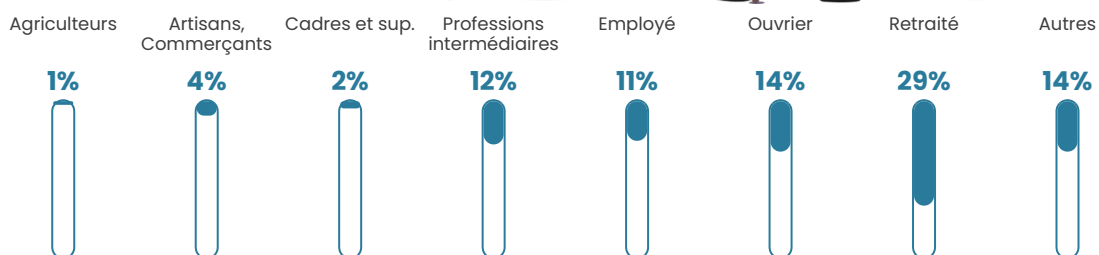

Pop densité

46 h/km²

Revenu moyen

22 360 €/an

Evolution du nombre d'habitants

Sources : Institut national de la statistique et des études économiques (insee) selon Les dernières parutions officielles de 2024 portant sur les années 2020, 2021 et 2022.

Tranche d'âge

Activité professionnelle

Niveau de diplôme

Composition des ménages

Profils électoraux

Premier tour

	Marine LE PEN	33.33 %
	Emmanuel MACRON	24.93 %
	Jean-Luc MÉLENCHON	15.49 %
	Éric ZEMMOUR	6.78 %
	Jean LASSALLE	5.16 %
	Nicolas DUPONT-AIGNAN	3.24 %
	Valérie PÉCRESSE	2.80 %
	Fabien ROUSSEL	2.65 %
	Yannick JADOT	2.21 %
	Anne HIDALGO	1.47 %
	Nathalie ARTHAUD	1.33 %
	Philippe POUTOU	0.59 %