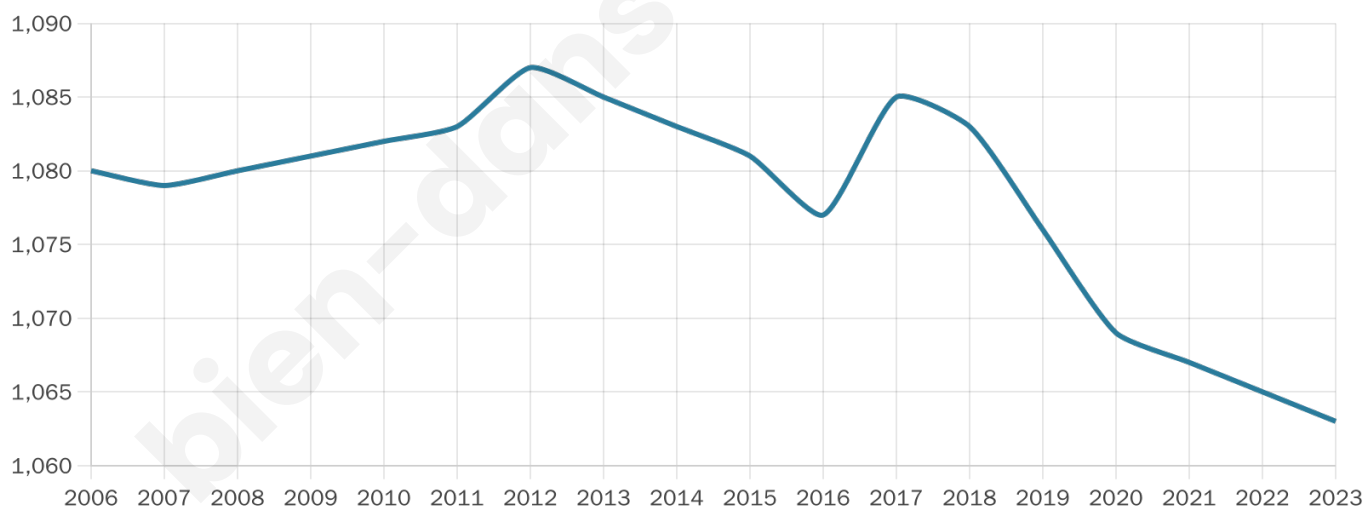

Nombre d'habitants

1 063

Age moyen

45 ans

Pop active

46.8%

Taux chômage

5.6%

Pop densité

46 h/km²

Revenu moyen

22 360 €/an

Evolution du nombre d'habitants

Sources : Institut national de la statistique et des études économiques (insee) selon Les dernières parutions officielles de 2024 portant sur les années 2020, 2021 et 2022.

Tranche d'âge

Activité professionnelle

Niveau de diplôme

Composition des ménages

Profils électoraux

Premier tour

	Marine LE PEN	33.33 %
	Emmanuel MACRON	24.93 %
	Jean-Luc MÉLENCHON	15.49 %
	Éric ZEMMOUR	6.78 %
	Jean LASSALLE	5.16 %
	Nicolas DUPONT-AIGNAN	3.24 %
	Valérie PÉCRESSE	2.80 %
	Fabien ROUSSEL	2.65 %
	Yannick JADOT	2.21 %
	Anne HIDALGO	1.47 %
	Nathalie ARTHAUD	1.33 %
	Philippe POUTOU	0.59 %