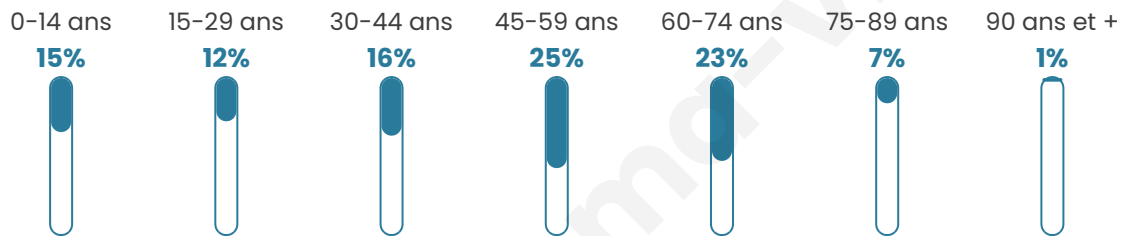

Nombre d'habitants

1 063

Age moyen

45 ans

Pop active

46.8%

Taux chômage

5.6%

Pop densité

46 h/km²

Revenu moyen

22 360 €/an

Evolution du nombre d'habitants

Sources : Institut national de la statistique et des études économiques (insee) selon Les dernières parutions officielles de 2024 portant sur les années 2020, 2021 et 2022.

Tranche d'âge

Activité professionnelle

Niveau de diplôme

Composition des ménages

Profils électoraux

Premier tour

	Marine LE PEN	33.33 %
	Emmanuel MACRON	24.93 %
	Jean-Luc MÉLENCHON	15.49 %
	Éric ZEMMOUR	6.78 %
	Jean LASSALLE	5.16 %
	Nicolas DUPONT-AIGNAN	3.24 %
	Valérie PÉCRESSE	2.80 %
	Fabien ROUSSEL	2.65 %
	Yannick JADOT	2.21 %
	Anne HIDALGO	1.47 %
	Nathalie ARTHAUD	1.33 %
	Philippe POUTOU	0.59 %

851 inscrits

Participation : 82.14%

Votes blancs : 2.00%

Votes nuls : 1.00%

Second tour

	Emmanuel MACRON	46,24 %
	Marine LE PEN	53,76 %

851 inscrits

Participation : 79.91%