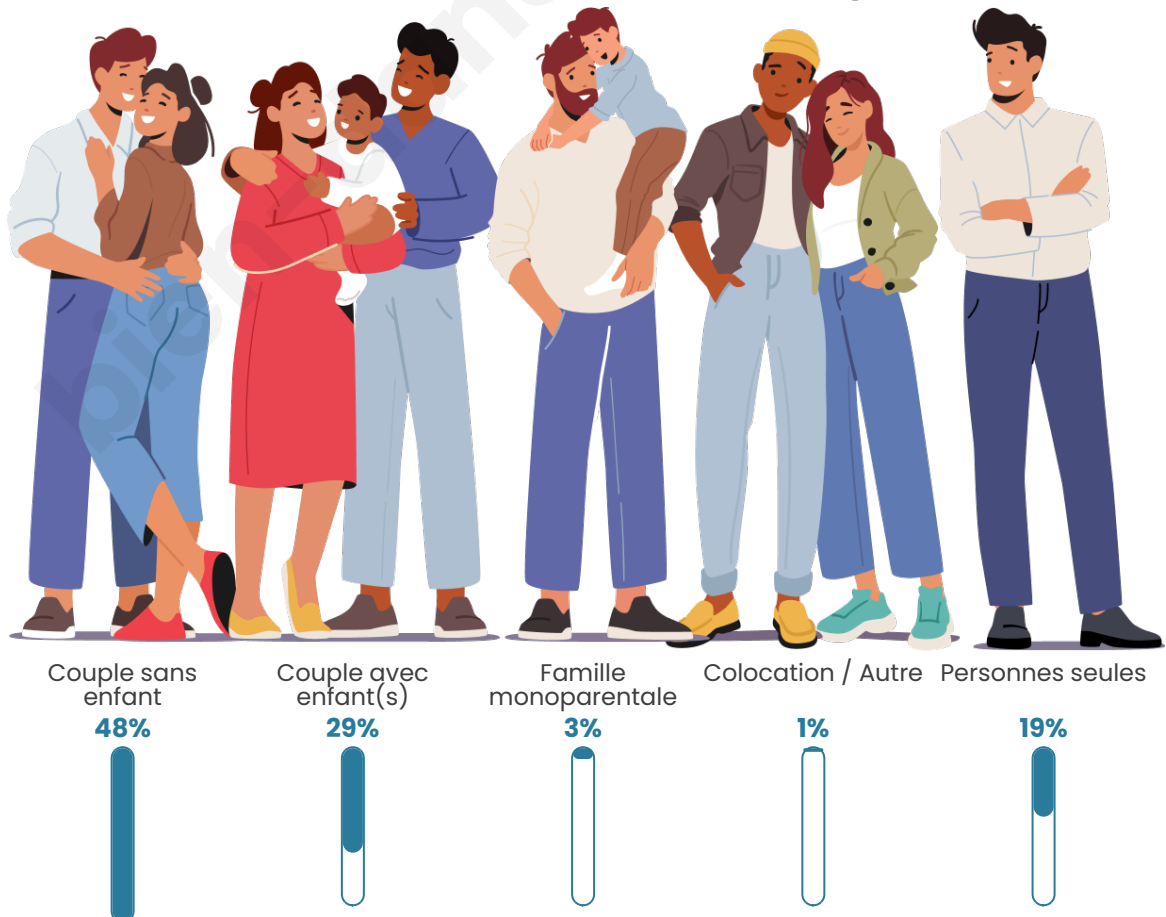

Nombre d'habitants

1 063

Age moyen

45 ans

Pop active

46.8%

Taux chômage

5.6%

Tranche d'âge

Activité professionnelle

Niveau de diplôme

Composition des ménages

Profils électoraux

Premier tour

	Marine LE PEN	33.33 %
	Emmanuel MACRON	24.93 %
	Jean-Luc MÉLENCHON	15.49 %
	Éric ZEMMOUR	6.78 %
	Jean LASSALLE	5.16 %
	Nicolas DUPONT-AIGNAN	3.24 %
	Valérie PÉCRESSE	2.80 %
	Fabien ROUSSEL	2.65 %
	Yannick JADOT	2.21 %
	Anne HIDALGO	1.47 %
	Nathalie ARTHAUD	1.33 %
	Philippe POUTOU	0.59 %