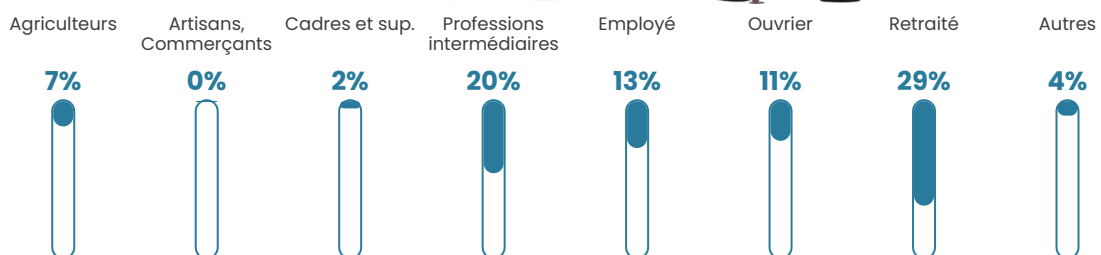

45 ans

Pop active

46.6%

Taux chômage

8.6%

Pop densité

25 h/km²

Revenu moyen

23 710 €/an

Evolution du nombre d'habitants

Sources : Institut national de la statistique et des études économiques (insee) selon Les dernières parutions officielles de 2024 portant sur les années 2020, 2021 et 2022.

Tranche d'âge

Activité professionnelle

Niveau de diplôme

Composition des ménages

Profils électoraux

Premier tour

	Emmanuel MACRON	31.33 %
	Marine LE PEN	27.71 %
	Jean-Luc MÉLENCHON	11.45 %
	Éric ZEMMOUR	10.84 %
	Valérie PÉCRESSÉ	7.83 %
	Yannick JADOT	2.41 %
	Nicolas DUPONT- AIGNAN	2.41 %
	Jean LASSALLE	1.81 %
	Philippe POUTOU	1.81 %
	Nathalie ARTHAUD	1.20 %
	Fabien ROUSSEL	1.20 %
	Anne HIDALGO	0.00 %