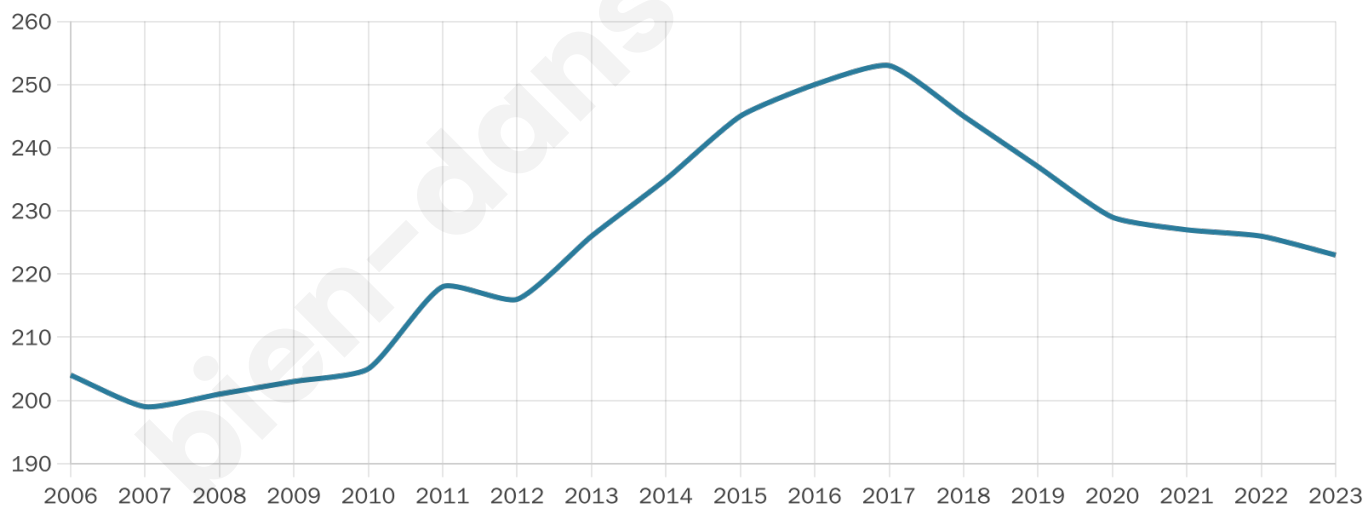

45 ans

Pop active

46.6%

Taux chômage

8.6%

Pop densité

25 h/km²

Revenu moyen

23 710 €/an

Evolution du nombre d'habitants

Sources : Institut national de la statistique et des études économiques (insee) selon Les dernières parutions officielles de 2024 portant sur les années 2020, 2021 et 2022.