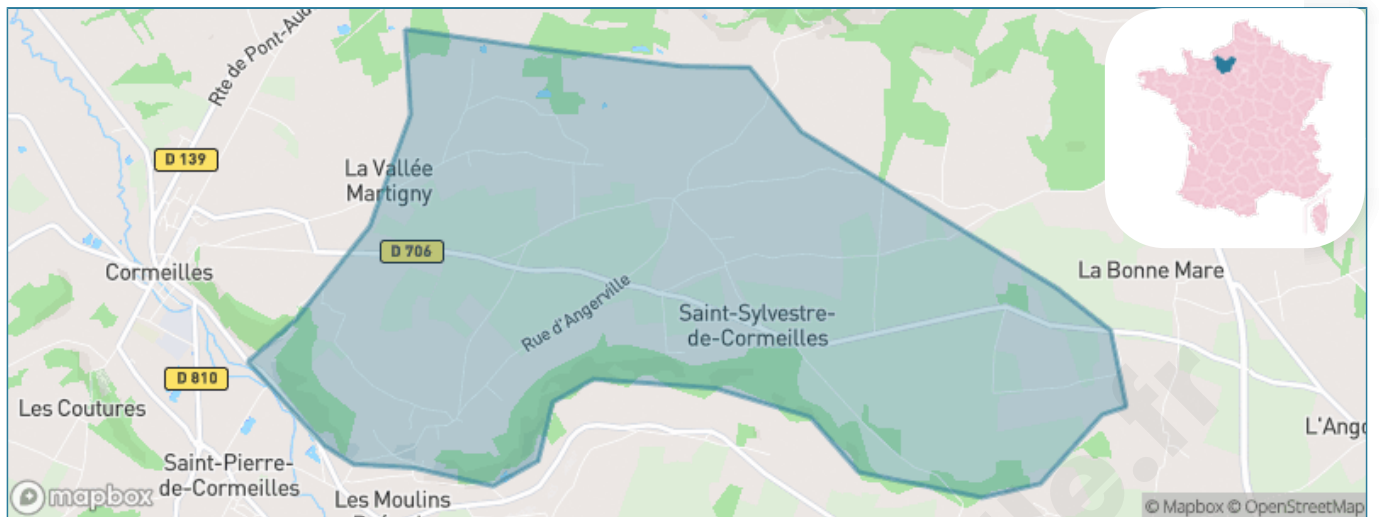

Version web

Ville de Saint-Sylvestre- de-Cormeilles

Présenté par

BIEN dans
ma **VILLE** 

Sommaire

Situation géographique	3
Statistiques sur la population	4
Evolution du nombre d'habitants	4
Tranche d'âge	5
0-14 ans	5
15-29 ans	5
30-44 ans	5
45-59 ans	5
60-74 ans	5
75-89 ans	5
90 ans et +	5
Activité professionnelle	5
Agriculteurs	5
Artisans, Commerçants	5
Cadres et sup.	5
Professions intermédiaires	5
Employé	5
Ouvrier	5
Retraité	5
Autres	5
Niveau de diplôme	6
Sans diplôme ou CEP	6
Brevet, BEPC, DNB	6
CAP-BEP ou équivalent	6
BAC ou équivalent	6
BAC+2	6
BAC+3 ou +4	6
BAC+5 ou plus	6
Composition des ménages	6
Couple sans enfant	6
Couple avec enfant(s)	6
Famille monoparentale	6
Colocation / Autre	6
Personnes seules	6
Profil électoraux	7
Premier tour	7
Sécurité	9
Evolution du nombre d'infractions	9
Pour comparer	10
Services à la population	11
Commerce	11
Éducation	11
Villes autour de Saint-Sylvestre-de-Cormeilles	12
Avis sur la ville de Saint-Sylvestre-de-Cormeilles	13
Moyenne par critère	13
Villes autour de Saint-Sylvestre-de-Cormeilles	13
Répartition des avis par note	13
Répartition des avis par note	13

Situation géographique

i Informations clés

- **Région** : Normandie
- **Département** : Eure
- **Code postal** : 27260
- **Superficie** : 9 km²

Statistiques sur la population

Nombre d'habitants

223

Age moyen