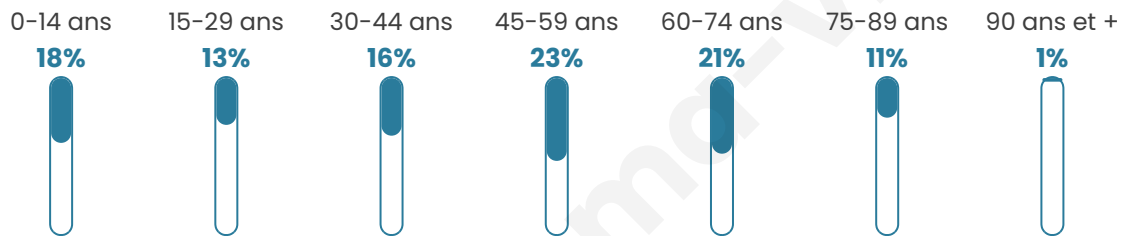

Version web

Ville de Saint-Sylvestre- de-Cormeilles

Présenté par

BIEN dans
ma **VILLE** 

Sommaire

Situation géographique	3
Statistiques sur la population	4
Evolution du nombre d'habitants	4
Tranche d'âge	5
0-14 ans	5
15-29 ans	5
30-44 ans	5
45-59 ans	5
60-74 ans	5
75-89 ans	5
90 ans et +	5
Activité professionnelle	5
Agriculteurs	5
Artisans, Commerçants	5
Cadres et sup.	5
Professions intermédiaires	5
Employé	5
Ouvrier	5
Retraité	5
Autres	5
Niveau de diplôme	6
Sans diplôme ou CEP	6
Brevet, BEPC, DNB	6
CAP-BEP ou équivalent	6
BAC ou équivalent	6
BAC+2	6
BAC+3 ou +4	6
BAC+5 ou plus	6
Composition des ménages	6
Couple sans enfant	6
Couple avec enfant(s)	6
Famille monoparentale	6
Colocation / Autre	6
Personnes seules	6
Profil électoraux	7
Premier tour	7
Sécurité	9
Evolution du nombre d'infractions	9
Pour comparer	10
Services à la population	11
Commerce	11
Éducation	11
Villes autour de Saint-Sylvestre-de-Cormeilles	12
Avis sur la ville de Saint-Sylvestre-de-Cormeilles	13
Moyenne par critère	13
Villes autour de Saint-Sylvestre-de-Cormeilles	13
Répartition des avis par note	13
Répartition des avis par note	13

Situation géographique

i Informations clés

- **Région** : Normandie
- **Département** : Eure
- **Code postal** : 27260
- **Superficie** : 9 km²

Statistiques sur la population

Nombre d'habitants

223

Age moyen

45 ans

Pop active

46.6%

Taux chômage

8.6%

Pop densité

25 h/km²

Revenu moyen

Tranche d'âge

Activité professionnelle

Niveau de diplôme

Composition des ménages

Profils électoraux

Premier tour

	Emmanuel MACRON	31.33 %
	Marine LE PEN	27.71 %
	Jean-Luc MÉLENCHON	11.45 %
	Éric ZEMMOUR	10.84 %
	Valérie PÉCRESSÉ	7.83 %
	Yannick JADOT	2.41 %
	Nicolas DUPONT- AIGNAN	2.41 %
	Jean LASSALLE	1.81 %
	Philippe POUTOU	1.81 %
	Nathalie ARTHAUD	1.20 %
	Fabien ROUSSEL	1.20 %
	Anne HIDALGO	0.00 %