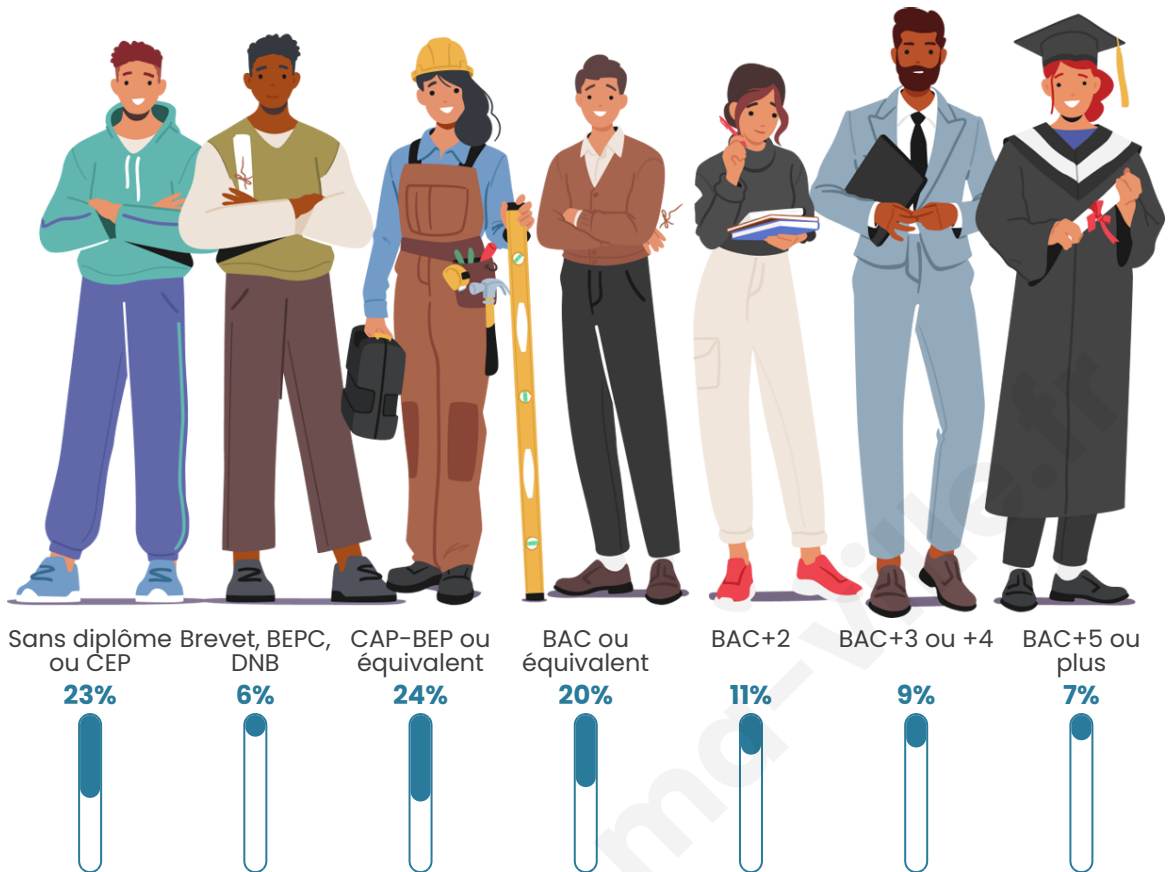

Tranche d'âge

Activité professionnelle

Niveau de diplôme

Composition des ménages

Profils électoraux

Premier tour

	Emmanuel MACRON	31.33 %
	Marine LE PEN	27.71 %
	Jean-Luc MÉLENCHON	11.45 %
	Éric ZEMMOUR	10.84 %
	Valérie PÉCRESSÉ	7.83 %
	Yannick JADOT	2.41 %
	Nicolas DUPONT- AIGNAN	2.41 %
	Jean LASSALLE	1.81 %
	Philippe POUTOU	1.81 %
	Nathalie ARTHAUD	1.20 %
	Fabien ROUSSEL	1.20 %
	Anne HIDALGO	0.00 %