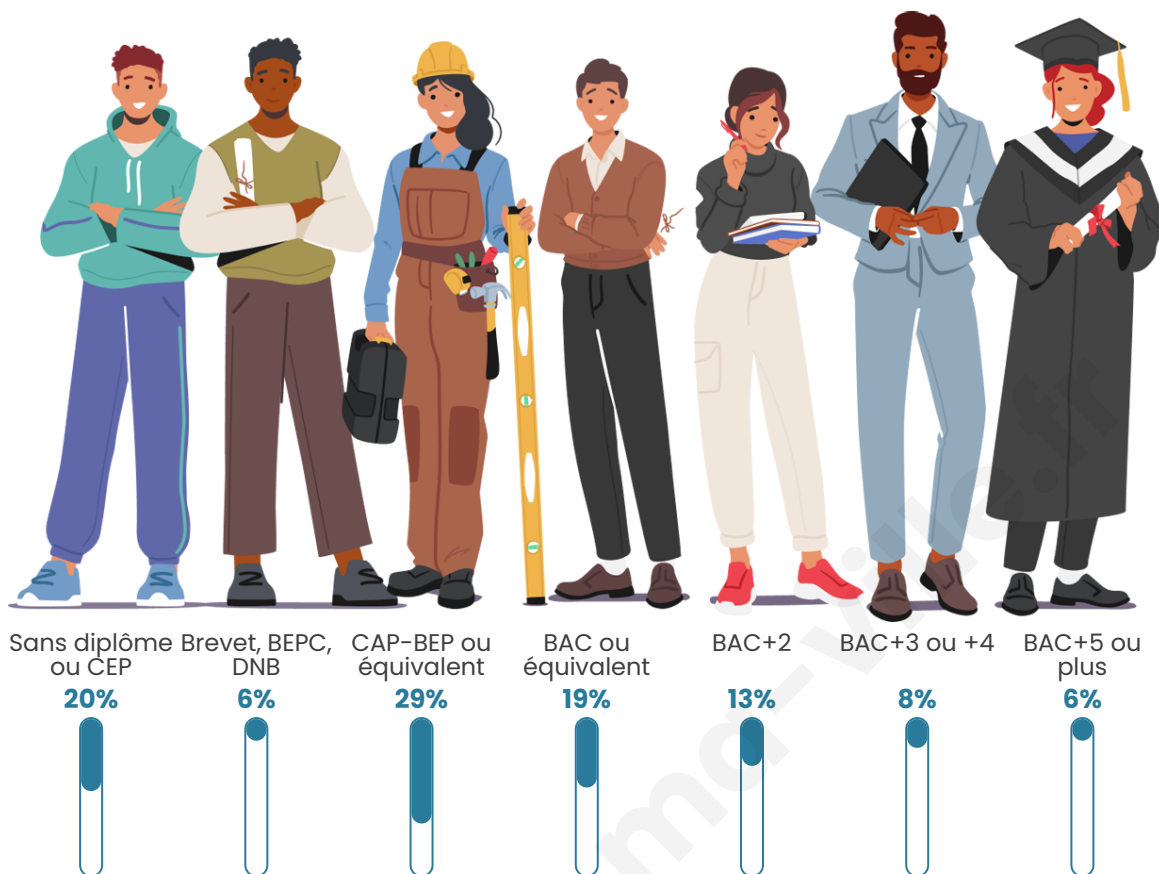

Tranche d'âge

Activité professionnelle

Niveau de diplôme

Composition des ménages

Profils électoraux

Premier tour

	Marine LE PEN	32.51 %
	Emmanuel MACRON	29.79 %
	Jean-Luc MÉLENCHON	11.27 %
	Éric ZEMMOUR	6.74 %
	Valérie PÉCRESE	5.31 %
	Yannick JADOT	3.63 %
	Fabien ROUSSEL	3.24 %
	Jean LASSALLE	2.98 %
	Nicolas DUPONT-AIGNAN	2.07 %
	Anne HIDALGO	1.42 %
	Nathalie ARTHAUD	0.52 %
	Philippe POUTOU	0.52 %