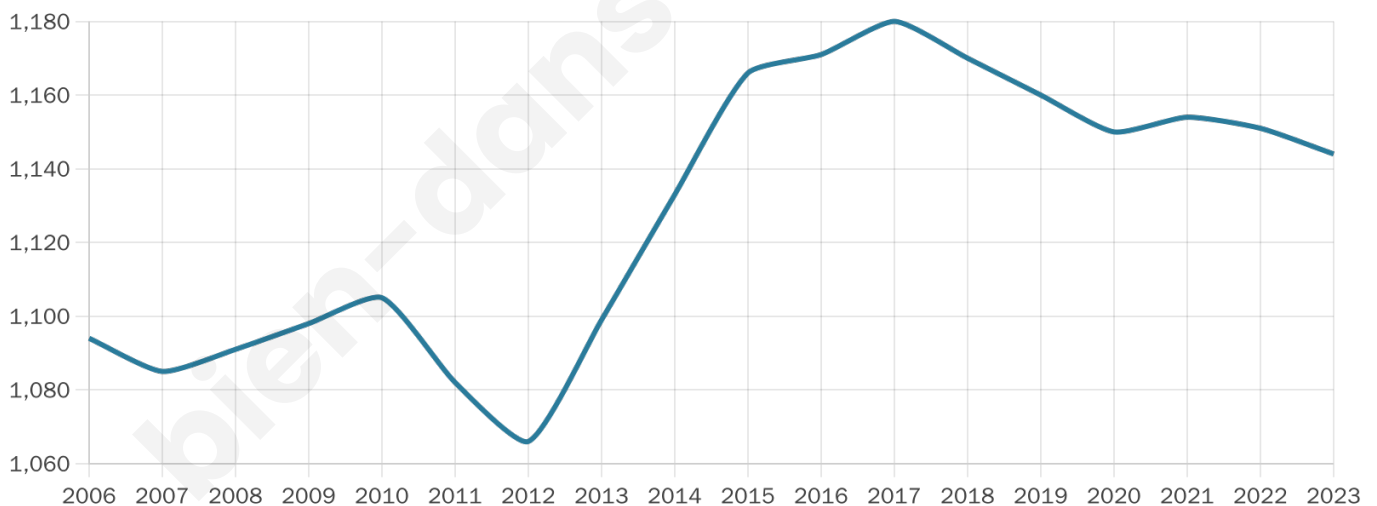

41 ans

Pop active

46.5%

Taux chômage

6.3%

Pop densité

143 h/km²

Revenu moyen

23 930 €/an

Evolution du nombre d'habitants

Sources : Institut national de la statistique et des études économiques (insee) selon Les dernières parutions officielles de 2024 portant sur les années 2020, 2021 et 2022.