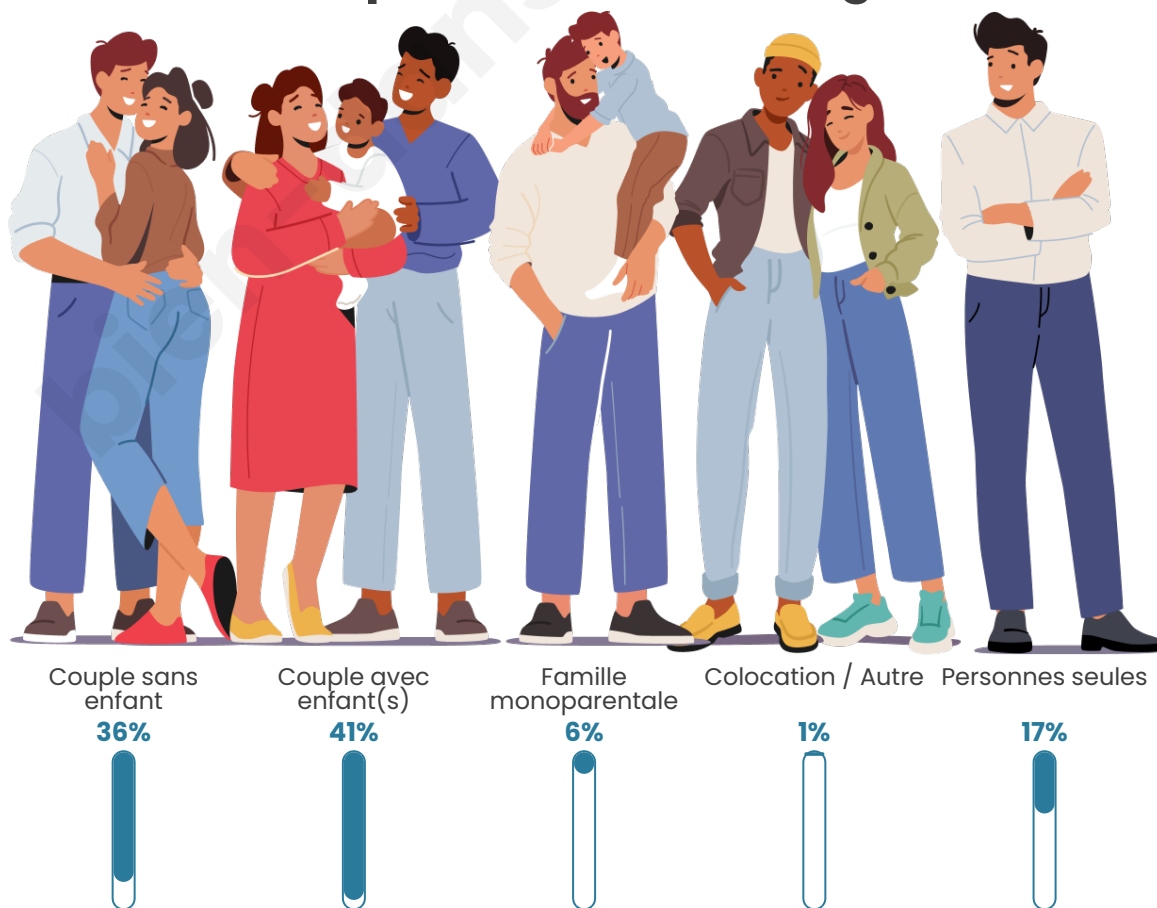

Tranche d'âge

Activité professionnelle

Niveau de diplôme

Composition des ménages

Profils électoraux

Premier tour

	Marine LE PEN	32.51 %
	Emmanuel MACRON	29.79 %
	Jean-Luc MÉLENCHON	11.27 %
	Éric ZEMMOUR	6.74 %
	Valérie PÉCRESE	5.31 %
	Yannick JADOT	3.63 %
	Fabien ROUSSEL	3.24 %
	Jean LASSALLE	2.98 %
	Nicolas DUPONT-AIGNAN	2.07 %
	Anne HIDALGO	1.42 %
	Nathalie ARTHAUD	0.52 %
	Philippe POUTOU	0.52 %