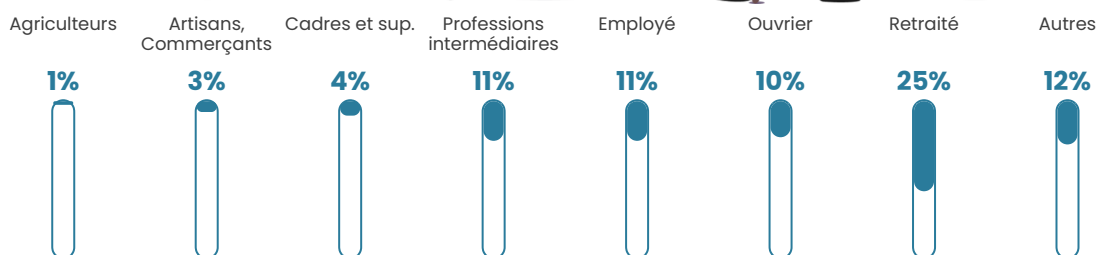

23 930 €/an

Evolution du nombre d'habitants

Sources : Institut national de la statistique et des études économiques (insee) selon Les dernières parutions officielles de 2024 portant sur les années 2020, 2021 et 2022.

Tranche d'âge

Activité professionnelle

Niveau de diplôme

Composition des ménages

Profils électoraux

Premier tour

	Marine LE PEN	32.51 %
	Emmanuel MACRON	29.79 %
	Jean-Luc MÉLENCHON	11.27 %
	Éric ZEMMOUR	6.74 %
	Valérie PÉCRESE	5.31 %
	Yannick JADOT	3.63 %
	Fabien ROUSSEL	3.24 %
	Jean LASSALLE	2.98 %
	Nicolas DUPONT-AIGNAN	2.07 %
	Anne HIDALGO	1.42 %
	Nathalie ARTHAUD	0.52 %
	Philippe POUTOU	0.52 %