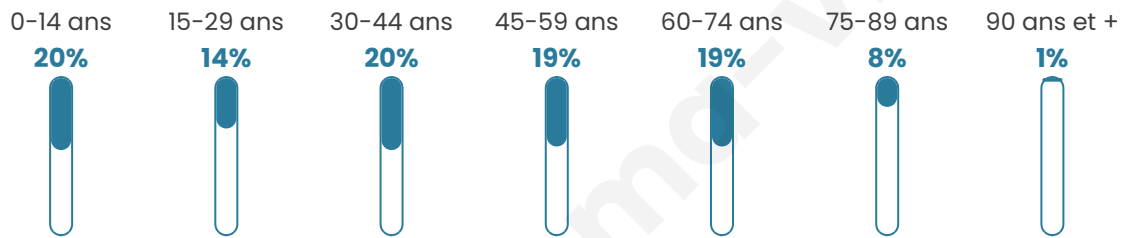

Situation géographique

i Informations clés

- **Région** : Hauts-de-France
- **Département** : Nord
- **Code postal** : 59114
- **Superficie** : 8 km²

Statistiques sur la population

Nombre d'habitants

1144

Age moyen

41 ans

Pop active

46.5%

Taux chômage

6.3%

Pop densité

143 h/km²

Revenu moyen

23 930 €/an

Evolution du nombre d'habitants

Sources : Institut national de la statistique et des études économiques (insee) selon Les dernières parutions officielles de 2024 portant sur les années 2020, 2021 et 2022.

Tranche d'âge

Activité professionnelle

Niveau de diplôme

Composition des ménages

Profils électoraux

Premier tour

	Marine LE PEN	32.51 %
	Emmanuel MACRON	29.79 %
	Jean-Luc MÉLENCHON	11.27 %
	Éric ZEMMOUR	6.74 %
	Valérie PÉCRESE	5.31 %
	Yannick JADOT	3.63 %
	Fabien ROUSSEL	3.24 %
	Jean LASSALLE	2.98 %
	Nicolas DUPONT-AIGNAN	2.07 %
	Anne HIDALGO	1.42 %
	Nathalie ARTHAUD	0.52 %
	Philippe POUTOU	0.52 %