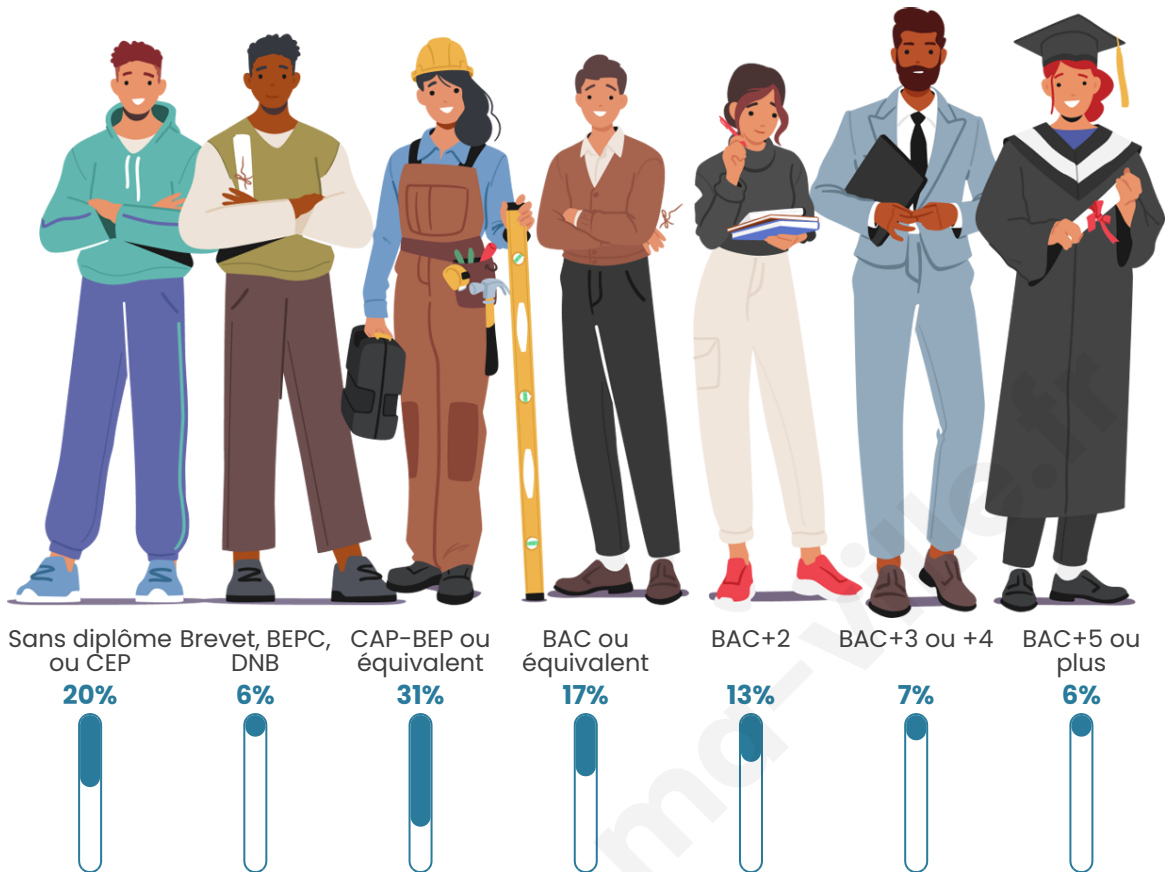

513

Age moyen

40 ans

Pop active

48.1%

Taux chômage

9.7%

Pop densité

34 h/km²

Revenu moyen

20 430 €/an

Evolution du nombre d'habitants

Sources : Institut national de la statistique et des études économiques (insee) selon Les dernières parutions officielles de 2024 portant sur les années 2020, 2021 et 2022.

Tranche d'âge

Activité professionnelle

Niveau de diplôme

Composition des ménages

Profils électoraux

Premier tour

	Marine LE PEN	34.55 %
	Emmanuel MACRON	20.30 %
	Jean-Luc MÉLENCHON	14.85 %
	Éric ZEMMOUR	9.70 %
	Valérie PÉCRESE	6.97 %
	Nicolas DUPONT-AIGNAN	4.85 %
	Yannick JADOT	3.64 %
	Jean LASSALLE	2.42 %
	Fabien ROUSSEL	1.52 %
	Anne HIDALGO	0.61 %
	Philippe POUTOU	0.61 %
	Nathalie ARTHAUD	0.00 %