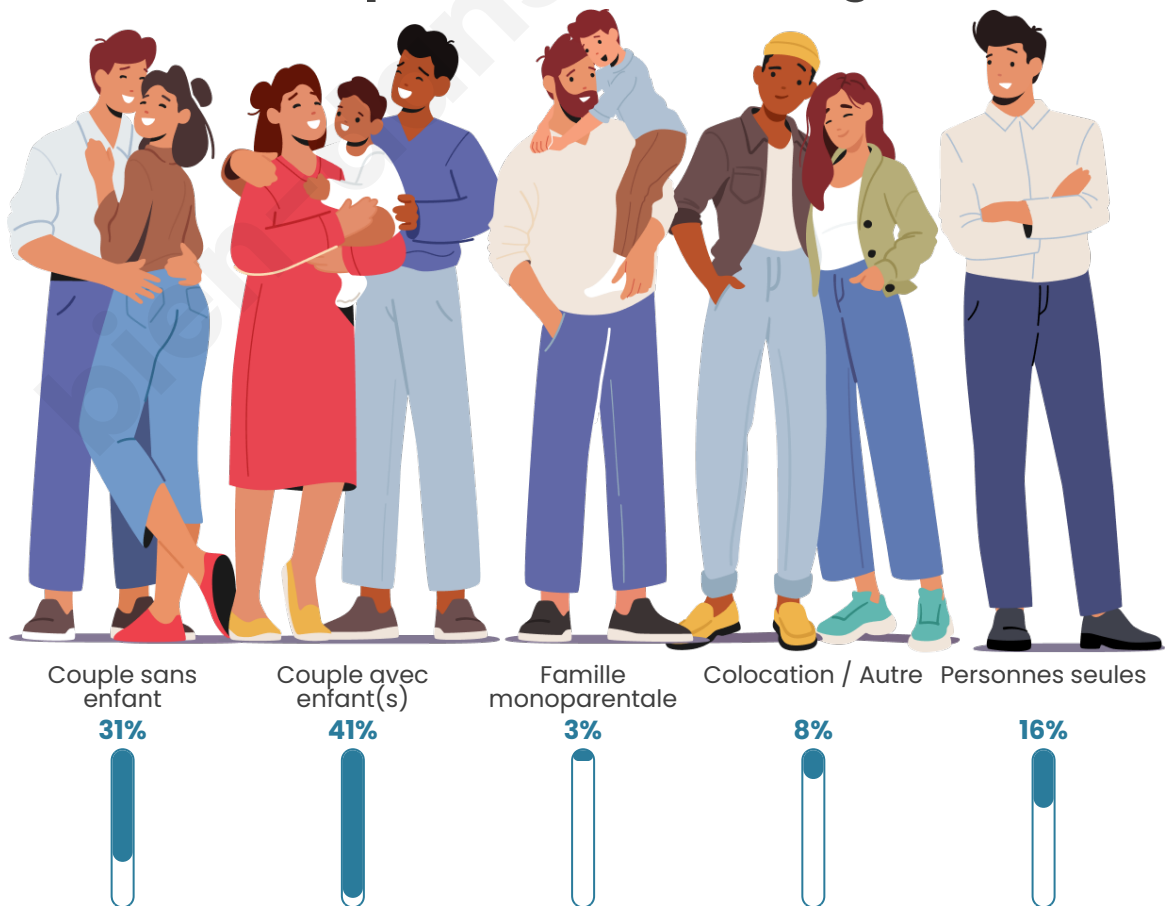

Tranche d'âge

Activité professionnelle

Niveau de diplôme

Composition des ménages

Profils électoraux

Premier tour

	Marine LE PEN	34.55 %
	Emmanuel MACRON	20.30 %
	Jean-Luc MÉLENCHON	14.85 %
	Éric ZEMMOUR	9.70 %
	Valérie PÉCRESE	6.97 %
	Nicolas DUPONT-AIGNAN	4.85 %
	Yannick JADOT	3.64 %
	Jean LASSALLE	2.42 %
	Fabien ROUSSEL	1.52 %
	Anne HIDALGO	0.61 %
	Philippe POUTOU	0.61 %
	Nathalie ARTHAUD	0.00 %