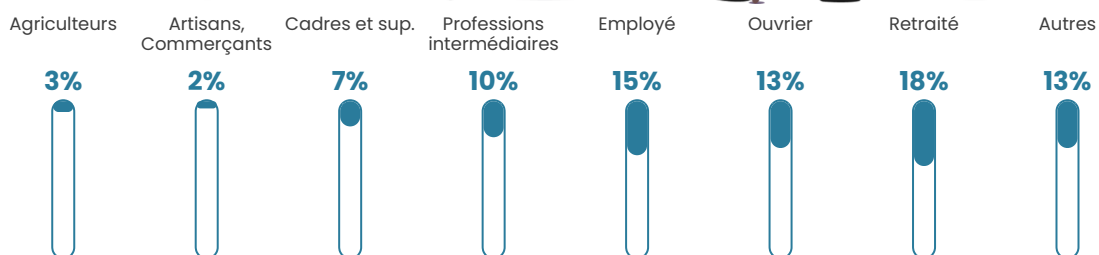

34 h/km²

Revenu moyen

20 430 €/an

Evolution du nombre d'habitants

Sources : Institut national de la statistique et des études économiques (insee) selon Les dernières parutions officielles de 2024 portant sur les années 2020, 2021 et 2022.

Tranche d'âge

Activité professionnelle

Niveau de diplôme

Composition des ménages

Profils électoraux

Premier tour

	Marine LE PEN	34.55 %
	Emmanuel MACRON	20.30 %
	Jean-Luc MÉLENCHON	14.85 %
	Éric ZEMMOUR	9.70 %
	Valérie PÉCRESE	6.97 %
	Nicolas DUPONT-AIGNAN	4.85 %
	Yannick JADOT	3.64 %
	Jean LASSALLE	2.42 %
	Fabien ROUSSEL	1.52 %
	Anne HIDALGO	0.61 %
	Philippe POUTOU	0.61 %
	Nathalie ARTHAUD	0.00 %