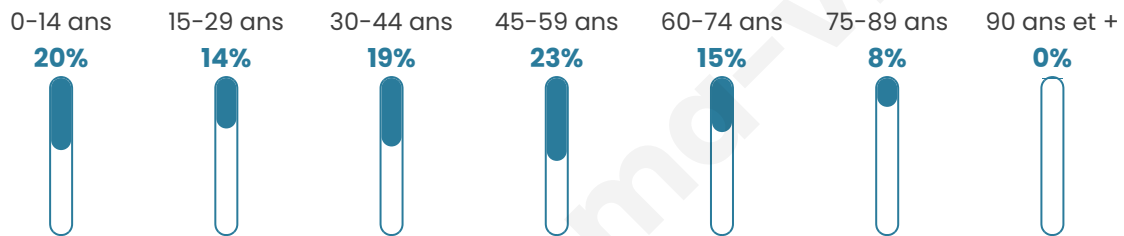

513

Age moyen

40 ans

Pop active

48.1%

Taux chômage

9.7%

Pop densité

34 h/km²

Revenu moyen

20 430 €/an

Evolution du nombre d'habitants

Sources : Institut national de la statistique et des études économiques (insee) selon Les dernières parutions officielles de 2024 portant sur les années 2020, 2021 et 2022.

Tranche d'âge

Activité professionnelle

Niveau de diplôme

Composition des ménages

Profils électoraux

Premier tour

	Marine LE PEN	34.55 %
	Emmanuel MACRON	20.30 %
	Jean-Luc MÉLENCHON	14.85 %
	Éric ZEMMOUR	9.70 %
	Valérie PÉCRESE	6.97 %
	Nicolas DUPONT-AIGNAN	4.85 %
	Yannick JADOT	3.64 %
	Jean LASSALLE	2.42 %
	Fabien ROUSSEL	1.52 %
	Anne HIDALGO	0.61 %
	Philippe POUTOU	0.61 %
	Nathalie ARTHAUD	0.00 %