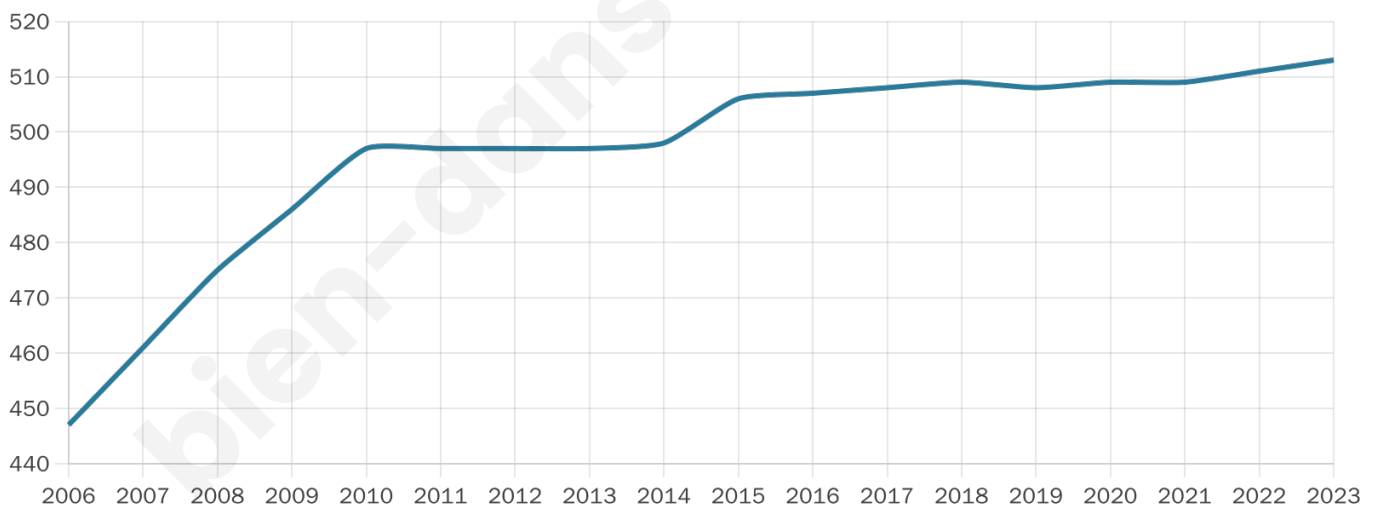

Version web

Ville de Saint-Sylvestre

Présenté par

BIEN dans
ma **VILLE** 

Sommaire

Situation géographique	3
Statistiques sur la population	4
Evolution du nombre d'habitants	4
Tranche d'âge	5
0-14 ans	5
15-29 ans	5
30-44 ans	5
45-59 ans	5
60-74 ans	5
75-89 ans	5
90 ans et +	5
Activité professionnelle	5
Agriculteurs	5
Artisans, Commerçants	5
Cadres et sup.	5
Professions intermédiaires	5
Employé	5
Ouvrier	5
Retraité	5
Autres	5
Niveau de diplôme	6
Sans diplôme ou CEP	6
Brevet, BEPC, DNB	6
CAP-BEP ou équivalent	6
BAC ou équivalent	6
BAC+2	6
BAC+3 ou +4	6
BAC+5 ou plus	6
Composition des ménages	6
Couple sans enfant	6
Couple avec enfant(s)	6
Famille monoparentale	6
Colocation / Autre	6
Personnes seules	6
Profils électoraux	7
Premier tour	7
Sécurité	8
Evolution du nombre d'infractions	8
Pour comparer	9
Services à la population	10
Commerce	10
Éducation	10
Villes autour de Saint-Sylvestre	11

513

Age moyen

40 ans

Pop active

48.1%

Taux chômage

9.7%

Pop densité

34 h/km²

Revenu moyen

20 430 €/an

Evolution du nombre d'habitants

Sources : Institut national de la statistique et des études économiques (insee) selon Les dernières parutions officielles de 2024 portant sur les années 2020, 2021 et 2022.