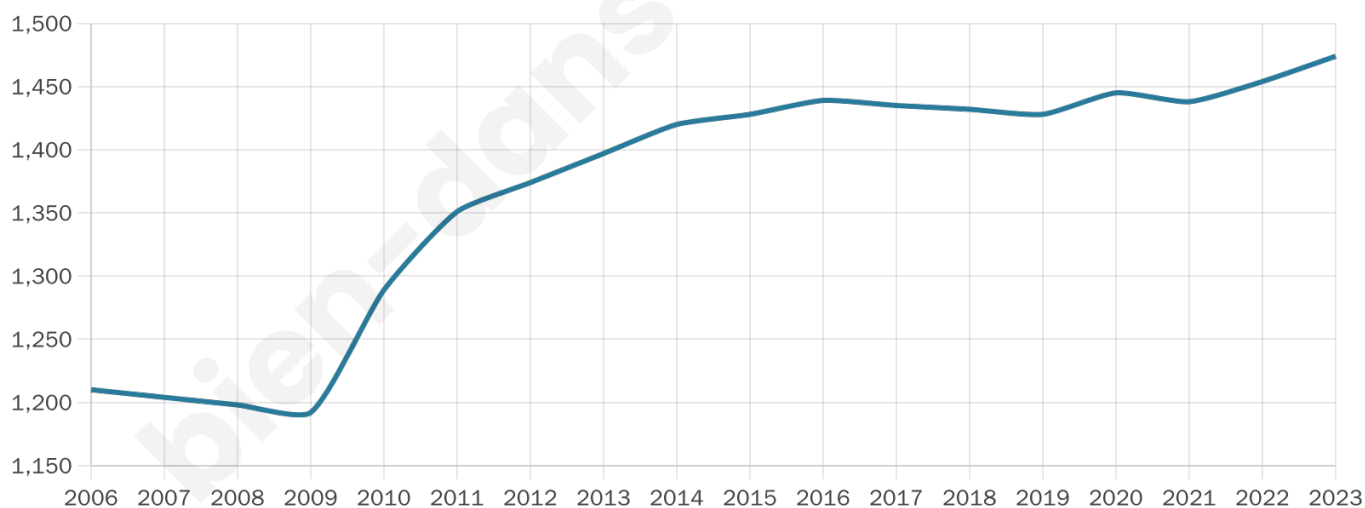

Version web

Ville de Saint-Sylvain

Présenté par

BIEN dans
ma **VILLE** 

Sommaire

Situation géographique	3
Statistiques sur la population	4
Evolution du nombre d'habitants	4
Tranche d'âge	5
0-14 ans	5
15-29 ans	5
30-44 ans	5
45-59 ans	5
60-74 ans	5
75-89 ans	5
90 ans et +	5
Activité professionnelle	5
Agriculteurs	5
Artisans, Commerçants	5
Cadres et sup.	5
Professions intermédiaires	5
Employé	5
Ouvrier	5
Retraité	5
Autres	5
Niveau de diplôme	6
Sans diplôme ou CEP	6
Brevet, BEPC, DNB	6
CAP-BEP ou équivalent	6
BAC ou équivalent	6
BAC+2	6
BAC+3 ou +4	6
BAC+5 ou plus	6
Composition des ménages	6
Couple sans enfant	6
Couple avec enfant(s)	6
Famille monoparentale	6
Colocation / Autre	6
Personnes seules	6
Profils électoraux	7
Premier tour	7
Sécurité	8
Evolution du nombre d'infractions	8
Pour comparer	9
Services à la population	10
Commerce	10
Éducation	10
Villes autour de Saint-Sylvain	12

1 474

Age moyen

38 ans

Pop active

49%

Taux chômage

5.9%

Pop densité

113 h/km²

Revenu moyen

23 530 €/an

Evolution du nombre d'habitants

Sources : Institut national de la statistique et des études économiques (insee) selon Les dernières parutions officielles de 2024 portant sur les années 2020, 2021 et 2022.