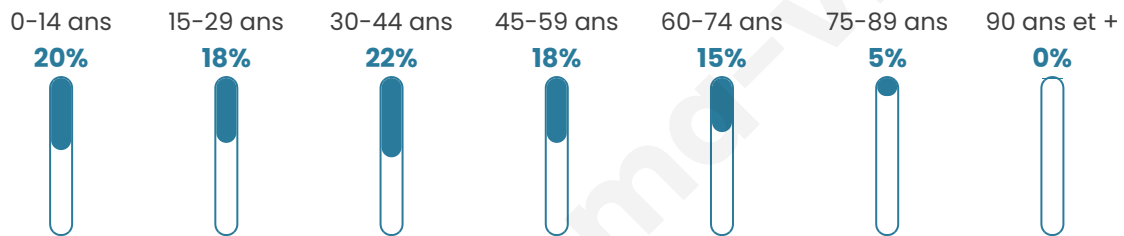

1 474

Age moyen

38 ans

Pop active

49%

Taux chômage

5.9%

Pop densité

113 h/km²

Revenu moyen

23 530 €/an

Evolution du nombre d'habitants

Sources : Institut national de la statistique et des études économiques (insee) selon Les dernières parutions officielles de 2024 portant sur les années 2020, 2021 et 2022.

Tranche d'âge

Activité professionnelle

Niveau de diplôme

Composition des ménages

Profils électoraux

Premier tour

	Emmanuel MACRON	29.86 %
	Marine LE PEN	27.51 %
	Jean-Luc MÉLENCHON	18.96 %
	Valérie PÉCRESSÉ	4.21 %
	Éric ZEMMOUR	3.97 %
	Jean LASSALLE	2.97 %
	Yannick JADOT	2.97 %
	Nicolas DUPONT- AIGNAN	2.60 %
	Anne HIDALGO	2.23 %
	Fabien ROUSSEL	2.11 %
	Nathalie ARTHAUD	1.49 %
	Philippe POUTOU	1.12 %