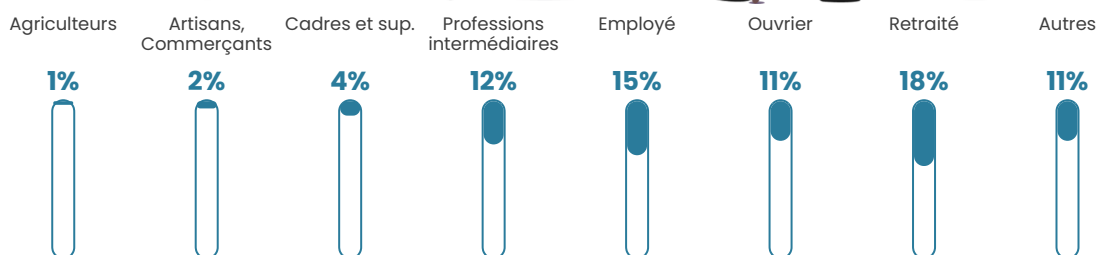

113 h/km²

Revenu moyen

23 530 €/an

Evolution du nombre d'habitants

Sources : Institut national de la statistique et des études économiques (insee) selon Les dernières parutions officielles de 2024 portant sur les années 2020, 2021 et 2022.

Tranche d'âge

Activité professionnelle

Niveau de diplôme

Composition des ménages

Profils électoraux

Premier tour

	Emmanuel MACRON	29.86 %
	Marine LE PEN	27.51 %
	Jean-Luc MÉLENCHON	18.96 %
	Valérie PÉCRESSÉ	4.21 %
	Éric ZEMMOUR	3.97 %
	Jean LASSALLE	2.97 %
	Yannick JADOT	2.97 %
	Nicolas DUPONT- AIGNAN	2.60 %
	Anne HIDALGO	2.23 %
	Fabien ROUSSEL	2.11 %
	Nathalie ARTHAUD	1.49 %
	Philippe POUTOU	1.12 %