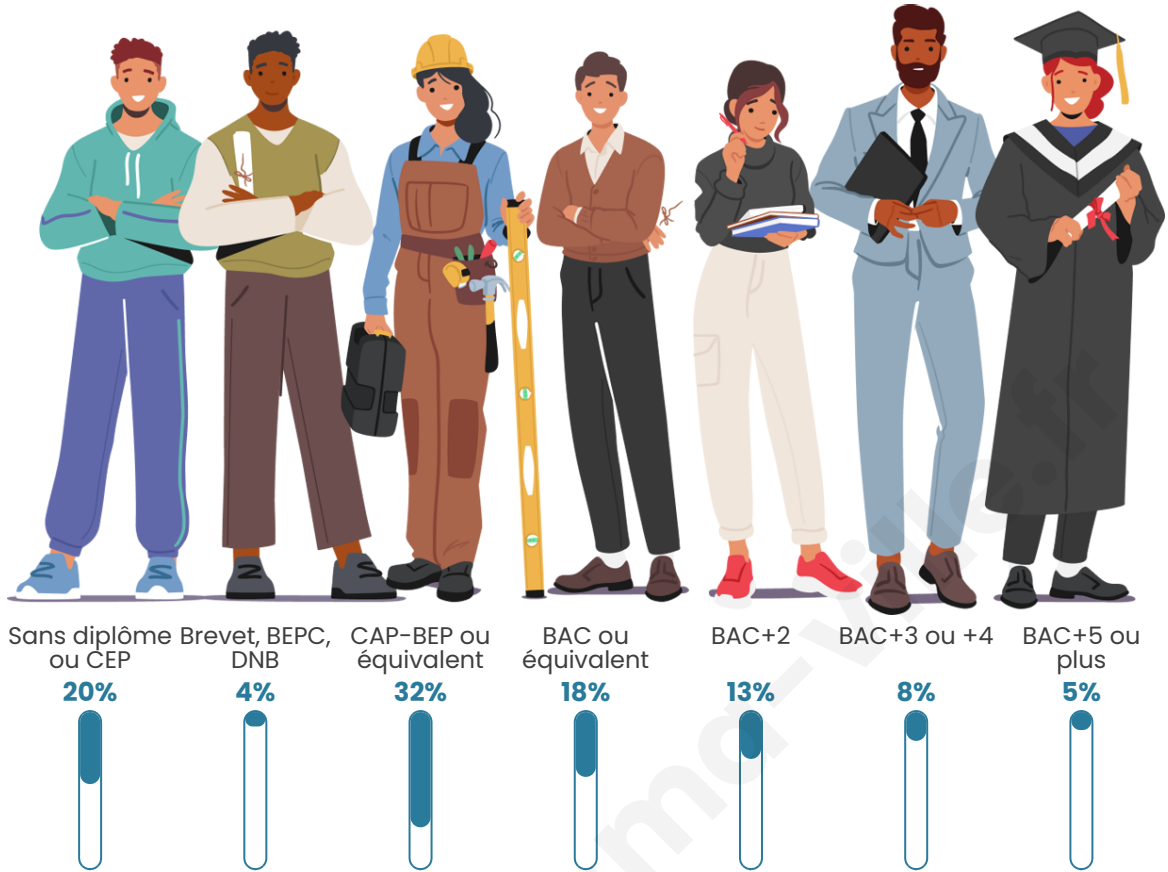

Tranche d'âge

Activité professionnelle

Niveau de diplôme

Composition des ménages

Profils électoraux

Premier tour

	Emmanuel MACRON	29.86 %
	Marine LE PEN	27.51 %
	Jean-Luc MÉLENCHON	18.96 %
	Valérie PÉCRESSÉ	4.21 %
	Éric ZEMMOUR	3.97 %
	Jean LASSALLE	2.97 %
	Yannick JADOT	2.97 %
	Nicolas DUPONT- AIGNAN	2.60 %
	Anne HIDALGO	2.23 %
	Fabien ROUSSEL	2.11 %
	Nathalie ARTHAUD	1.49 %
	Philippe POUTOU	1.12 %