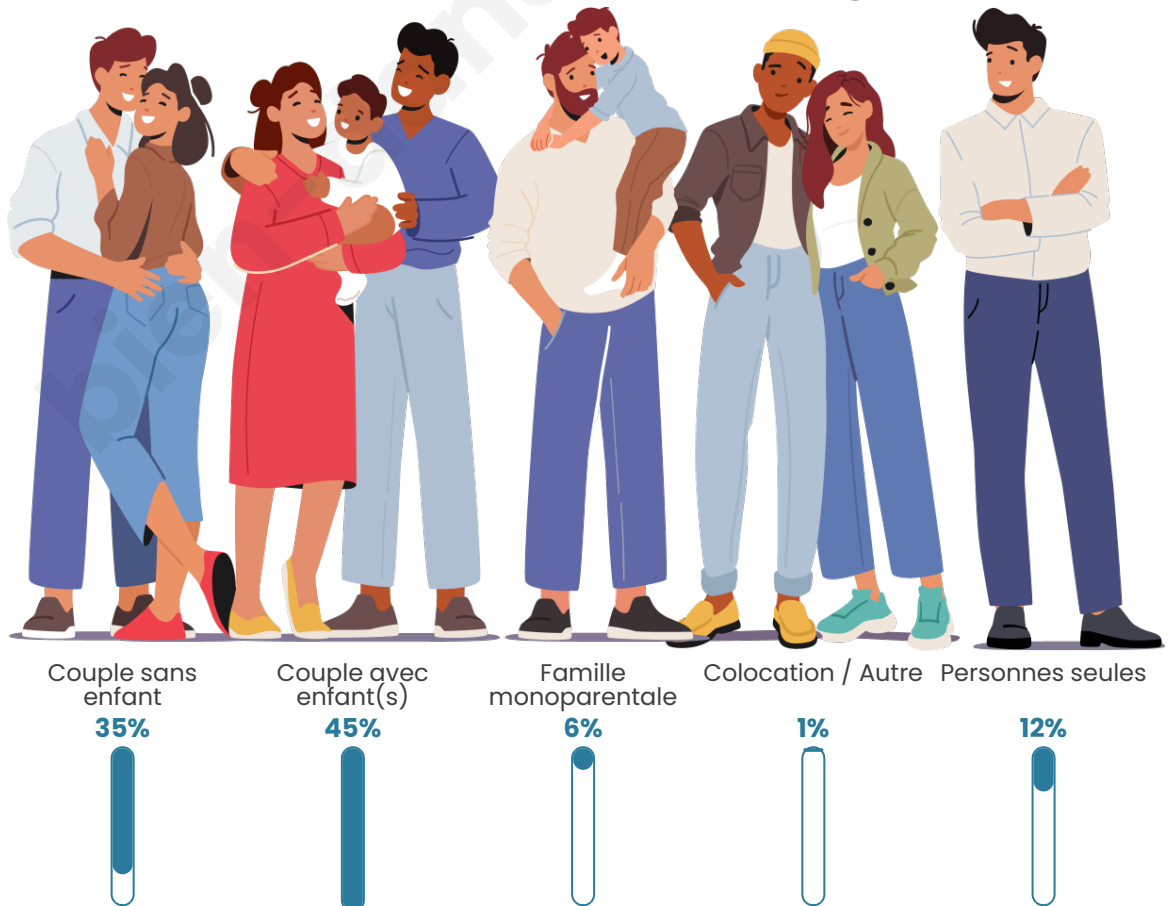

Tranche d'âge

Activité professionnelle

Niveau de diplôme

Composition des ménages

Profils électoraux

Premier tour

	Emmanuel MACRON	29.86 %
	Marine LE PEN	27.51 %
	Jean-Luc MÉLENCHON	18.96 %
	Valérie PÉCRESSÉ	4.21 %
	Éric ZEMMOUR	3.97 %
	Jean LASSALLE	2.97 %
	Yannick JADOT	2.97 %
	Nicolas DUPONT- AIGNAN	2.60 %
	Anne HIDALGO	2.23 %
	Fabien ROUSSEL	2.11 %
	Nathalie ARTHAUD	1.49 %
	Philippe POUTOU	1.12 %