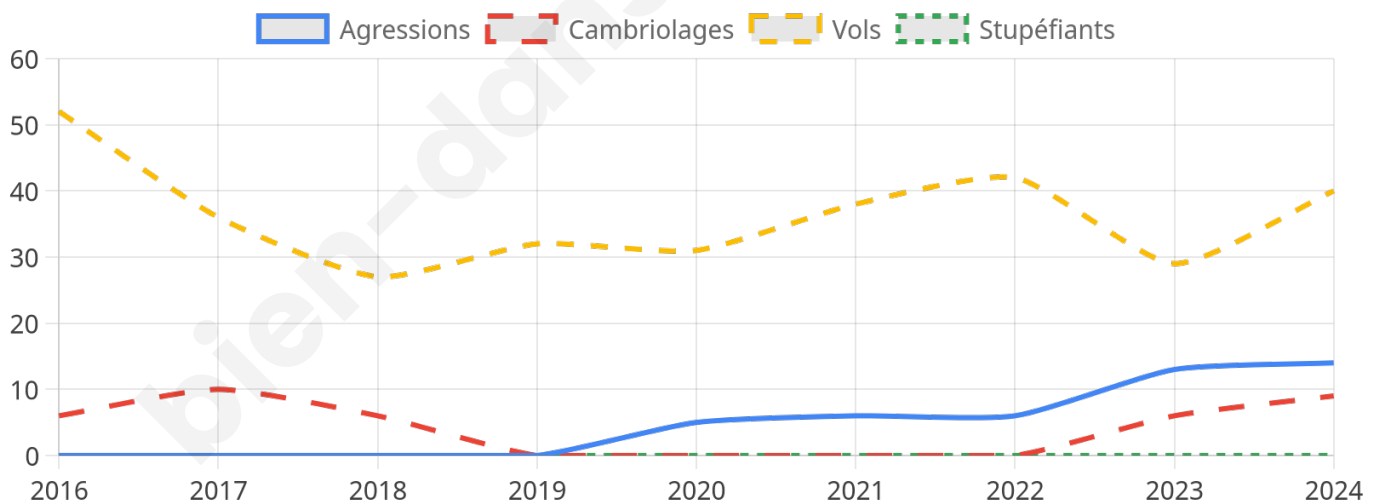

1 533 inscrits

Participation : 83.11%

Votes blancs : 1.18%

Votes nuls : 1.10%

Second tour

	Emmanuel MACRON	49,95 %
	Marine LE PEN	50,05 %

1 534 inscrits

Participation : 79.07%

Votes blancs : 9.98%

Votes nuls : 2.89%

Sécurité

Agressions physiques / sexuelles

14

Cambriolages

9

Vols / dégradations

40

Stupéfiants

0

Evolution du nombre d'infractions

Pour comparer

(en proportion du nombre d'habitants)

Sources : Bases statistiques communale, départementale et régionale de la délinquance enregistrée par la police et la gendarmerie nationales selon les dernières parutions officielles de 2025 portant sur l'année 2024 ([data.gouv](https://data.gouv.fr)).