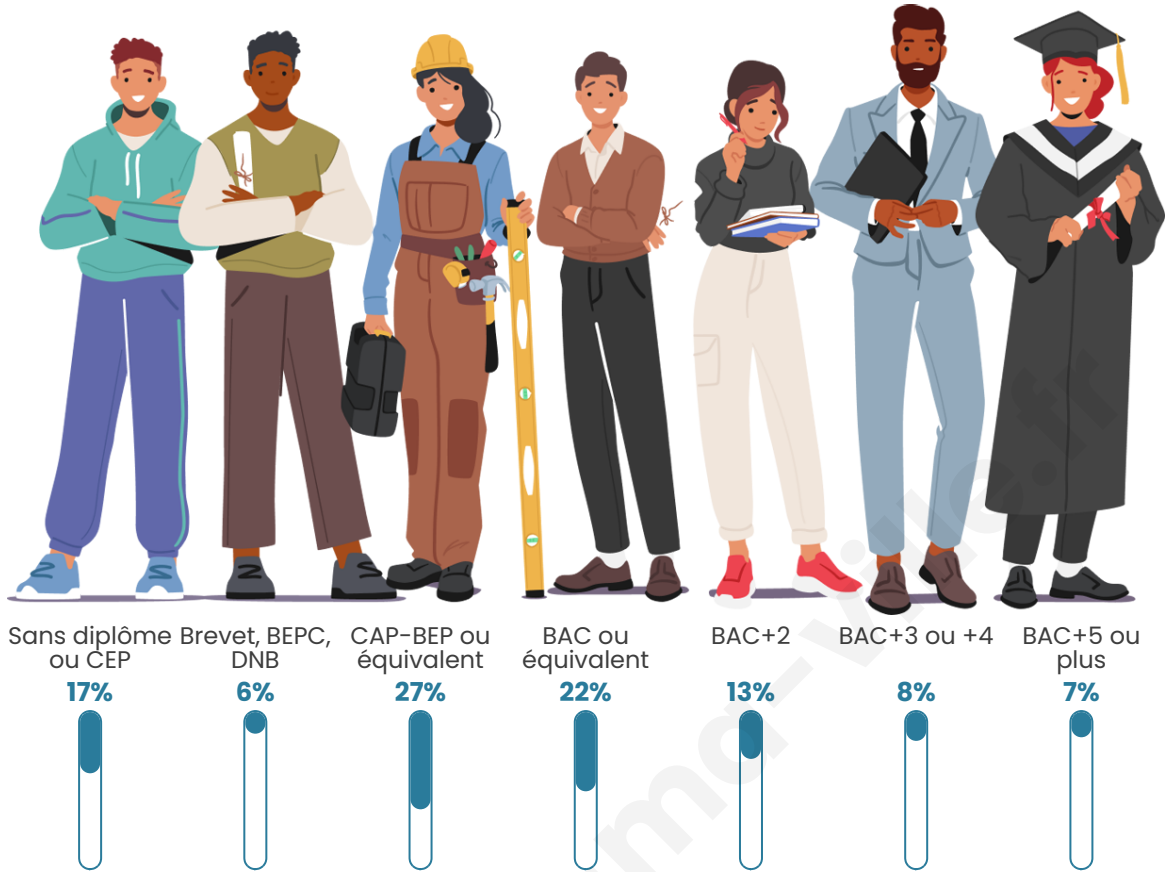

Tranche d'âge

Activité professionnelle

Niveau de diplôme

Composition des ménages

Profils électoraux

Premier tour

	Marine LE PEN	27.63 %
	Jean-Luc MÉLENCHON	23.37 %
	Emmanuel MACRON	20.72 %
	Éric ZEMMOUR	5.62 %
	Jean LASSALLE	5.54 %
	Yannick JADOT	4.26 %
	Anne HIDALGO	3.29 %
	Fabien ROUSSEL	2.89 %
	Valérie PÉCRESSE	2.49 %
	Nicolas DUPONT-AIGNAN	2.09 %
	Nathalie ARTHAUD	1.04 %
	Philippe POUTOU	1.04 %