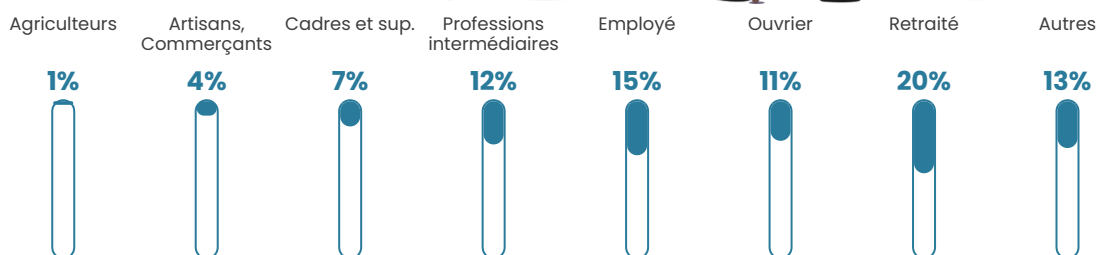

Revenu moyen

22 130 €/an

Evolution du nombre d'habitants

Sources : Institut national de la statistique et des études économiques (insee) selon Les dernières parutions officielles de 2024 portant sur les années 2020, 2021 et 2022.

Tranche d'âge

Activité professionnelle

Niveau de diplôme

Composition des ménages

Profils électoraux

Premier tour

	Marine LE PEN	27.63 %
	Jean-Luc MÉLENCHON	23.37 %
	Emmanuel MACRON	20.72 %
	Éric ZEMMOUR	5.62 %
	Jean LASSALLE	5.54 %
	Yannick JADOT	4.26 %
	Anne HIDALGO	3.29 %
	Fabien ROUSSEL	2.89 %
	Valérie PÉCRESSE	2.49 %
	Nicolas DUPONT-AIGNAN	2.09 %
	Nathalie ARTHAUD	1.04 %
	Philippe POUTOU	1.04 %