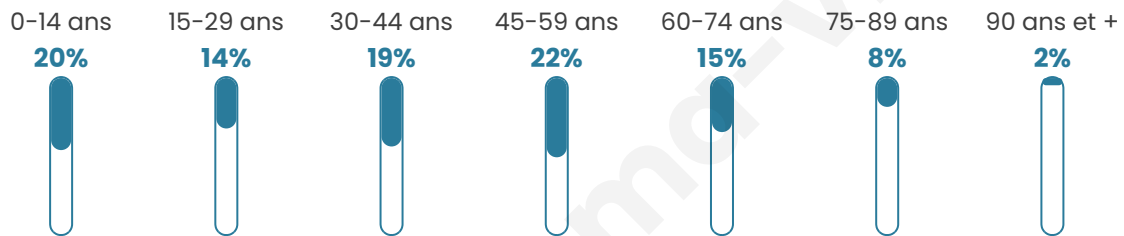

Age moyen

42 ans

Pop active

49.5%

Taux chômage

9.3%

Pop densité

163 h/km²

Revenu moyen

22 130 €/an

Evolution du nombre d'habitants

Sources : Institut national de la statistique et des études économiques (insee) selon Les dernières parutions officielles de 2024 portant sur les années 2020, 2021 et 2022.

Tranche d'âge

Activité professionnelle

Niveau de diplôme

Composition des ménages

Profils électoraux

Premier tour

	Marine LE PEN	27.63 %
	Jean-Luc MÉLENCHON	23.37 %
	Emmanuel MACRON	20.72 %
	Éric ZEMMOUR	5.62 %
	Jean LASSALLE	5.54 %
	Yannick JADOT	4.26 %
	Anne HIDALGO	3.29 %
	Fabien ROUSSEL	2.89 %
	Valérie PÉCRESSE	2.49 %
	Nicolas DUPONT-AIGNAN	2.09 %
	Nathalie ARTHAUD	1.04 %
	Philippe POUTOU	1.04 %