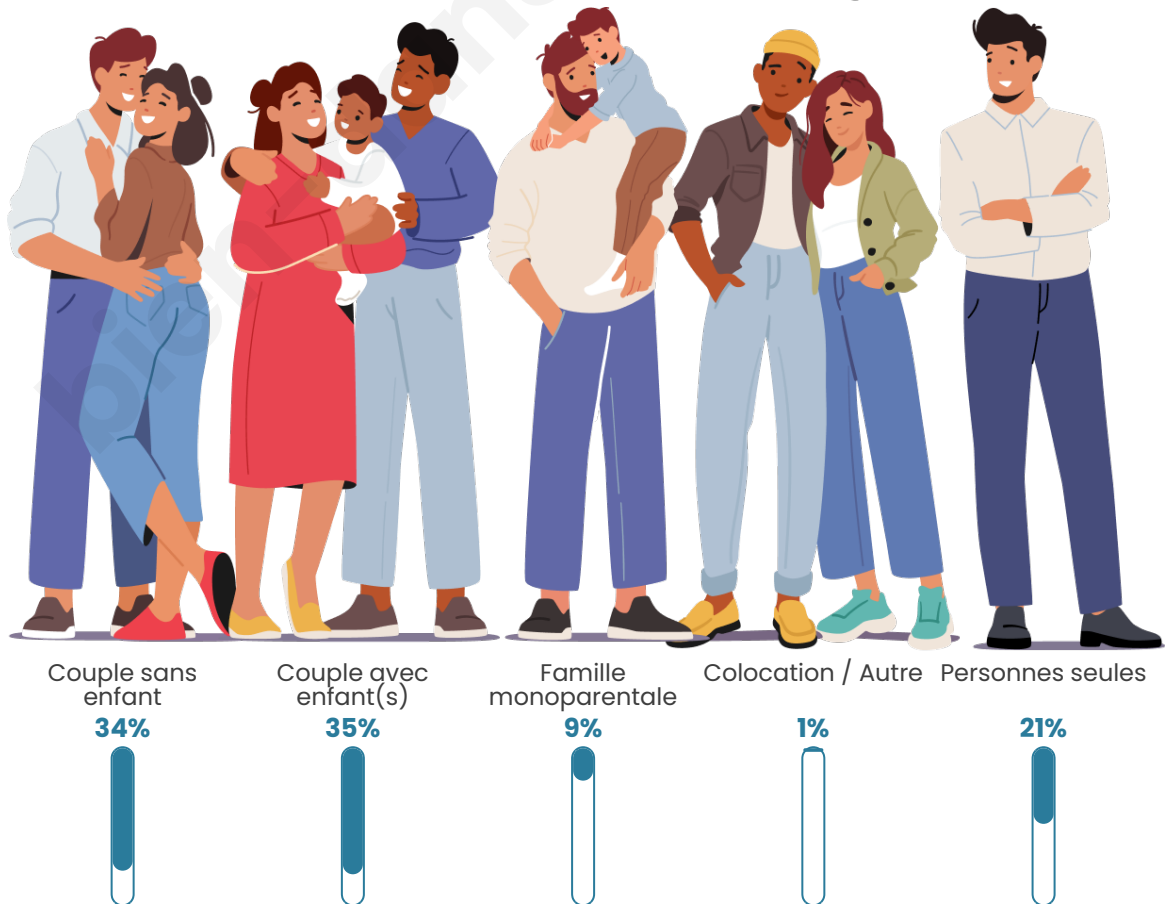

Tranche d'âge

Activité professionnelle

Niveau de diplôme

Composition des ménages

Profils électoraux

Premier tour

	Marine LE PEN	27.63 %
	Jean-Luc MÉLENCHON	23.37 %
	Emmanuel MACRON	20.72 %
	Éric ZEMMOUR	5.62 %
	Jean LASSALLE	5.54 %
	Yannick JADOT	4.26 %
	Anne HIDALGO	3.29 %
	Fabien ROUSSEL	2.89 %
	Valérie PÉCRESSE	2.49 %
	Nicolas DUPONT-AIGNAN	2.09 %
	Nathalie ARTHAUD	1.04 %
	Philippe POUTOU	1.04 %