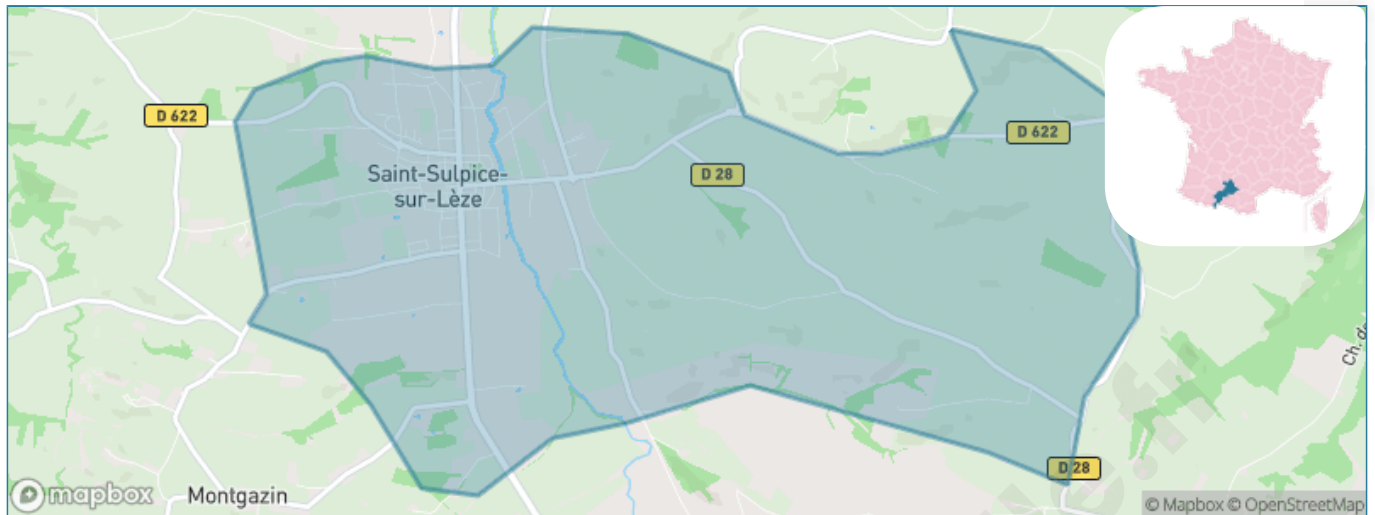

Version web

Ville de Saint-Sulpice- sur-Lèze

Présenté par

BIEN dans
ma **VILLE** 

Sommaire

Situation géographique	3
Statistiques sur la population	4
Evolution du nombre d'habitants	4
Tranche d'âge	5
0-14 ans	5
15-29 ans	5
30-44 ans	5
45-59 ans	5
60-74 ans	5
75-89 ans	5
90 ans et +	5
Activité professionnelle	5
Agriculteurs	5
Artisans, Commerçants	5
Cadres et sup.	5
Professions intermédiaires	5
Employé	5
Ouvrier	5
Retraité	5
Autres	5
Niveau de diplôme	6
Sans diplôme ou CEP	6
Brevet, BEPC, DNB	6
CAP-BEP ou équivalent	6
BAC ou équivalent	6
BAC+2	6
BAC+3 ou +4	6
BAC+5 ou plus	6
Composition des ménages	6
Couple sans enfant	6
Couple avec enfant(s)	6
Famille monoparentale	6
Colocation / Autre	6
Personnes seules	6
Profil électoraux	7
Premier tour	7
Sécurité	8
Evolution du nombre d'infractions	8
Pour comparer	9
Services à la population	10
Commerce	10
Éducation	10
Villes autour de Saint-Sulpice-sur-Lèze	11
Avis sur la ville de Saint-Sulpice-sur-Lèze	12
Moyenne par critère	12
Villes autour de Saint-Sulpice-sur-Lèze	12
Répartition des avis par note	12
Répartition des avis par note	12

Situation géographique

i Informations clés

- **Région** : Occitanie
- **Département** : Haute-Garonne
- **Code postal** : 31410
- **Superficie** : 14 km²

Statistiques sur la population

Nombre d'habitants

2 277