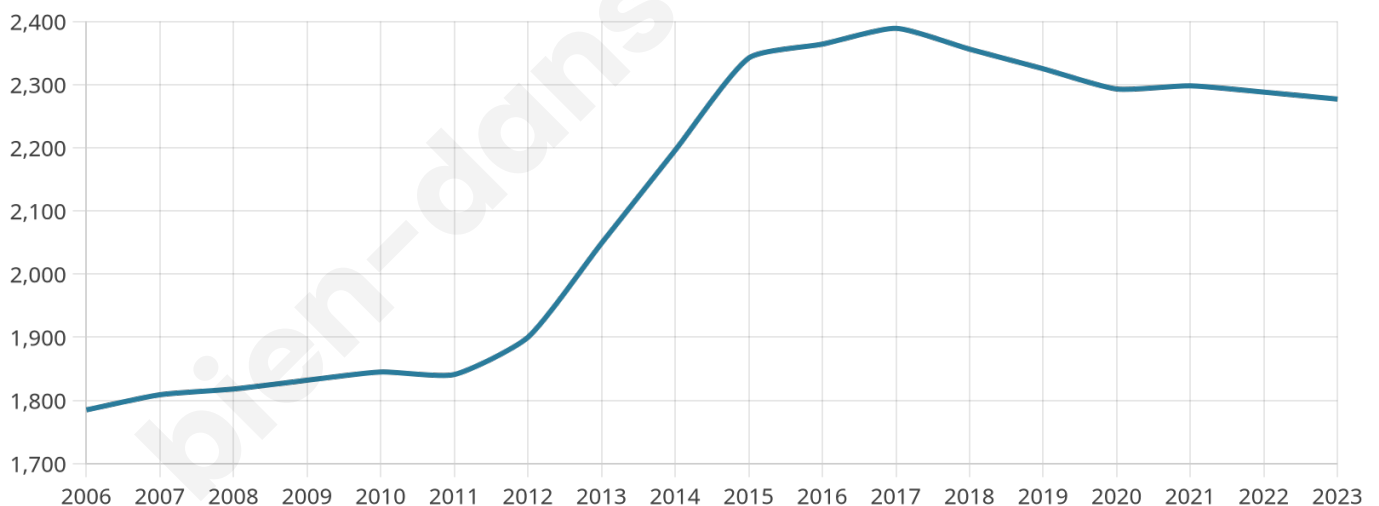

Age moyen

42 ans

Pop active

49.5%

Taux chômage

9.3%

Pop densité

163 h/km²

Revenu moyen

22 130 €/an

Evolution du nombre d'habitants

Sources : Institut national de la statistique et des études économiques (insee) selon Les dernières parutions officielles de 2024 portant sur les années 2020, 2021 et 2022.