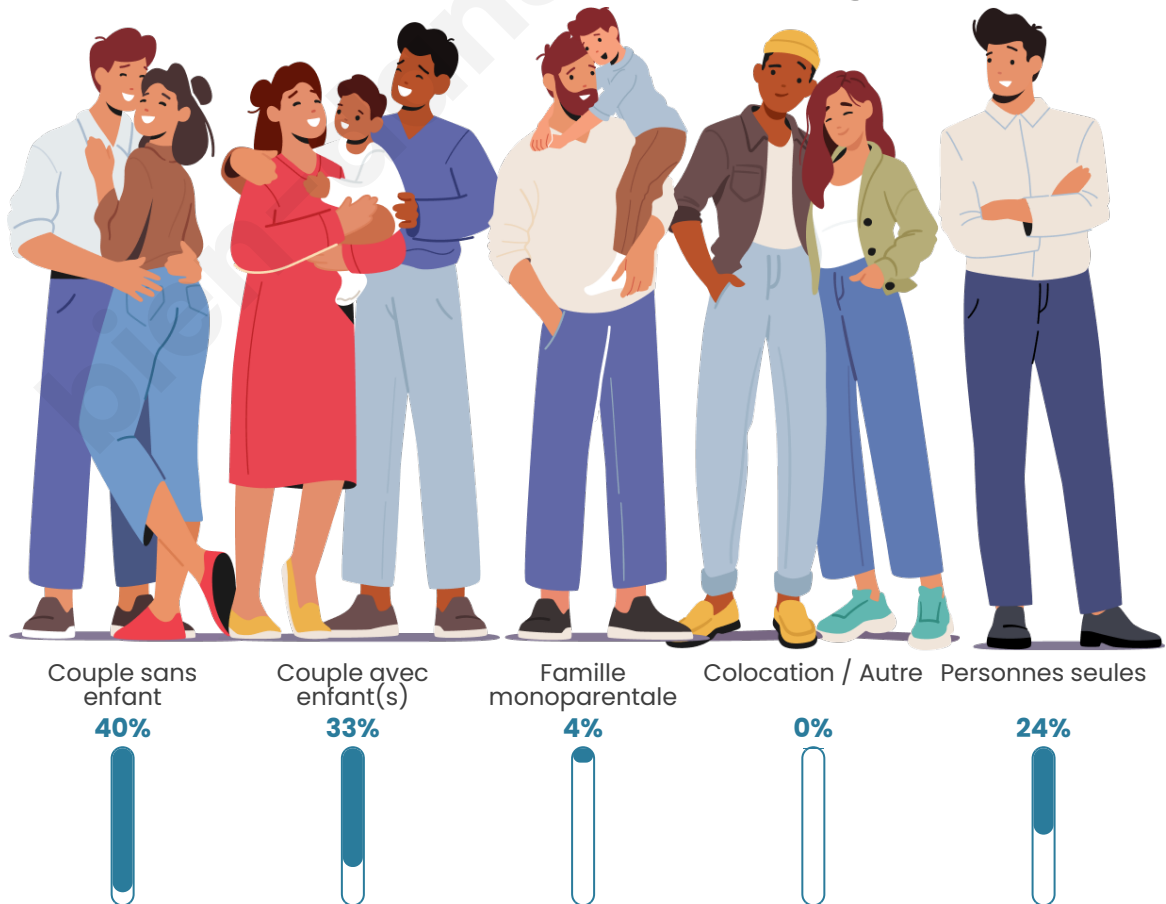

Nombre d'habitants

340

Age moyen

50 ans

Pop active

44.4%

Taux chômage

9.1%

Tranche d'âge

Activité professionnelle

Niveau de diplôme

Composition des ménages

Profils électoraux

Premier tour

	Marine LE PEN	22.37 %
	Emmanuel MACRON	21.49 %
	Jean-Luc MÉLENCHON	21.05 %
	Jean LASSALLE	10.53 %
	Valérie PÉCRESSÉ	9.21 %
	Éric ZEMMOUR	5.26 %
	Fabien ROUSSEL	3.51 %
	Philippe POUTOU	3.07 %
	Yannick JADOT	1.75 %
	Nicolas DUPONT-AIGNAN	1.32 %
	Anne HIDALGO	0.44 %
	Nathalie ARTHAUD	0.00 %