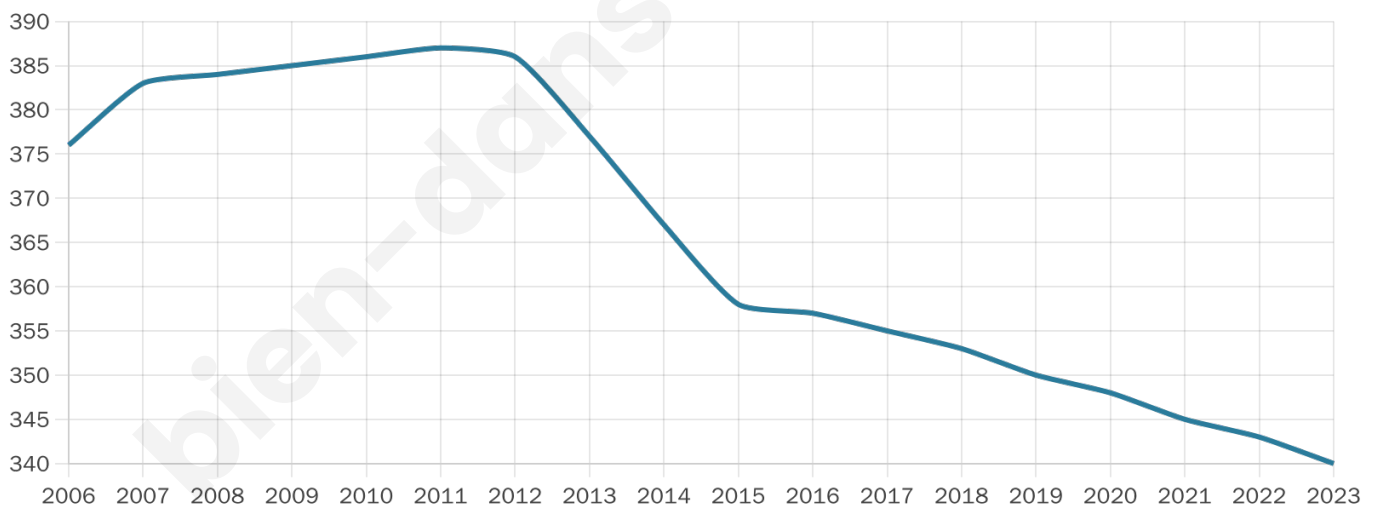

Nombre d'habitants

340

Age moyen

50 ans

Pop active

44.4%

Taux chômage

9.1%

Pop densité

16 h/km²

Revenu moyen

20 540 €/an

Evolution du nombre d'habitants

Sources : Institut national de la statistique et des études économiques (insee) selon Les dernières parutions officielles de 2024 portant sur les années 2020, 2021 et 2022.

Tranche d'âge

Activité professionnelle

Niveau de diplôme

Composition des ménages

Profils électoraux

Premier tour

	Marine LE PEN	22.37 %
	Emmanuel MACRON	21.49 %
	Jean-Luc MÉLENCHON	21.05 %
	Jean LASSALLE	10.53 %
	Valérie PÉCRESSÉ	9.21 %
	Éric ZEMMOUR	5.26 %
	Fabien ROUSSEL	3.51 %
	Philippe POUTOU	3.07 %
	Yannick JADOT	1.75 %
	Nicolas DUPONT-AIGNAN	1.32 %
	Anne HIDALGO	0.44 %
	Nathalie ARTHAUD	0.00 %