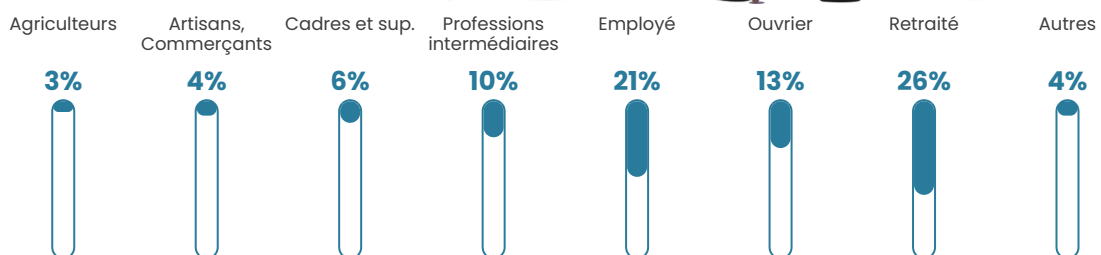

Pop densité

16 h/km²

Revenu moyen

20 540 €/an

Evolution du nombre d'habitants

Sources : Institut national de la statistique et des études économiques (insee) selon Les dernières parutions officielles de 2024 portant sur les années 2020, 2021 et 2022.

Tranche d'âge

Activité professionnelle

Niveau de diplôme

Composition des ménages

Profils électoraux

Premier tour

	Marine LE PEN	22.37 %
	Emmanuel MACRON	21.49 %
	Jean-Luc MÉLENCHON	21.05 %
	Jean LASSALLE	10.53 %
	Valérie PÉCRESSÉ	9.21 %
	Éric ZEMMOUR	5.26 %
	Fabien ROUSSEL	3.51 %
	Philippe POUTOU	3.07 %
	Yannick JADOT	1.75 %
	Nicolas DUPONT-AIGNAN	1.32 %
	Anne HIDALGO	0.44 %
	Nathalie ARTHAUD	0.00 %