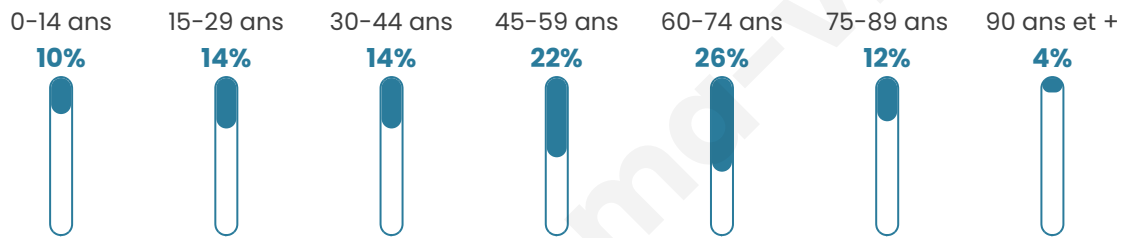

Nombre d'habitants

340

Age moyen

50 ans

Pop active

44.4%

Taux chômage

9.1%

Pop densité

16 h/km²

Revenu moyen

20 540 €/an

Evolution du nombre d'habitants

Sources : Institut national de la statistique et des études économiques (insee) selon Les dernières parutions officielles de 2024 portant sur les années 2020, 2021 et 2022.

Tranche d'âge

Activité professionnelle

Niveau de diplôme

Composition des ménages

Profils électoraux

Premier tour

	Marine LE PEN	22.37 %
	Emmanuel MACRON	21.49 %
	Jean-Luc MÉLENCHON	21.05 %
	Jean LASSALLE	10.53 %
	Valérie PÉCRESSÉ	9.21 %
	Éric ZEMMOUR	5.26 %
	Fabien ROUSSEL	3.51 %
	Philippe POUTOU	3.07 %
	Yannick JADOT	1.75 %
	Nicolas DUPONT-AIGNAN	1.32 %
	Anne HIDALGO	0.44 %
	Nathalie ARTHAUD	0.00 %