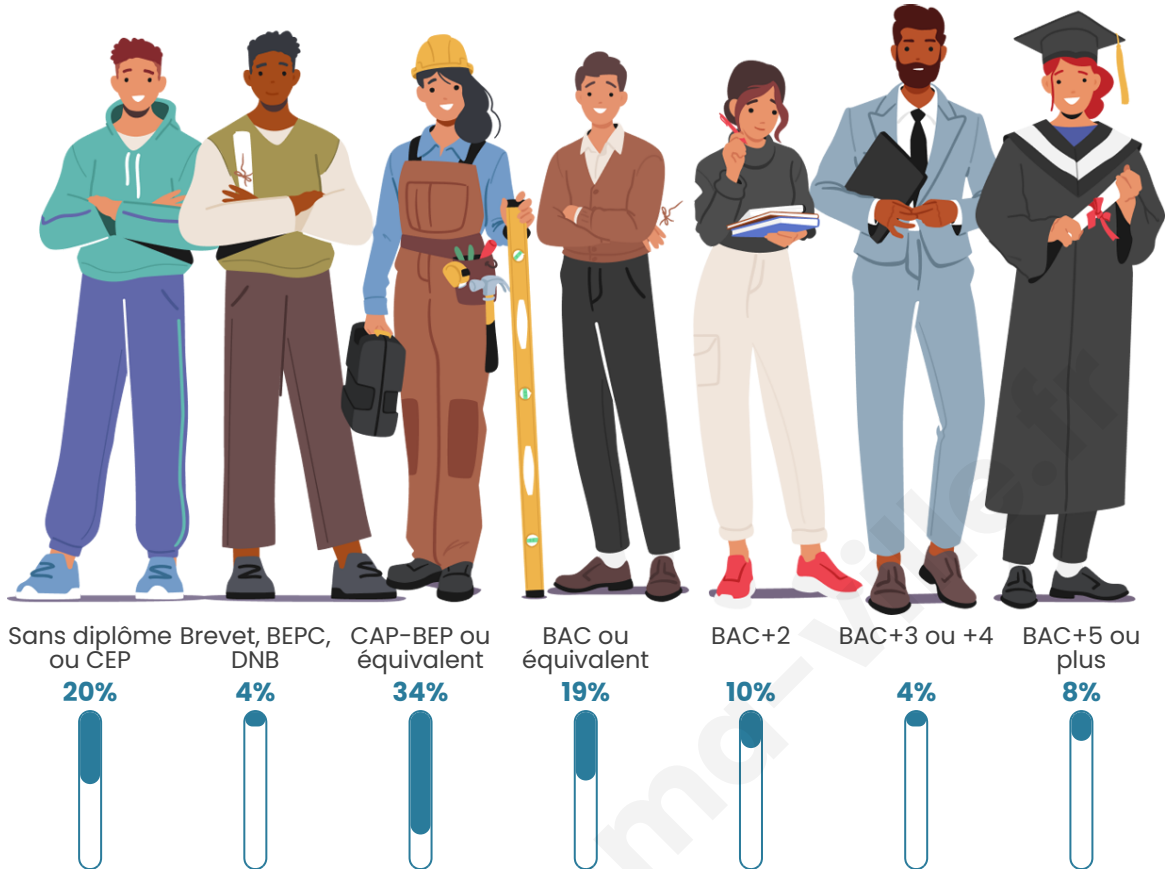

Nombre d'habitants

340

Age moyen

50 ans

Pop active

44.4%

Taux chômage

9.1%

Pop densité

16 h/km²

Revenu moyen

20 540 €/an

Evolution du nombre d'habitants

Sources : Institut national de la statistique et des études économiques (insee) selon Les dernières parutions officielles de 2024 portant sur les années 2020, 2021 et 2022.

Tranche d'âge

Activité professionnelle

Niveau de diplôme

Composition des ménages

Profils électoraux

Premier tour

	Marine LE PEN	22.37 %
	Emmanuel MACRON	21.49 %
	Jean-Luc MÉLENCHON	21.05 %
	Jean LASSALLE	10.53 %
	Valérie PÉCRESSÉ	9.21 %
	Éric ZEMMOUR	5.26 %
	Fabien ROUSSEL	3.51 %
	Philippe POUTOU	3.07 %
	Yannick JADOT	1.75 %
	Nicolas DUPONT-AIGNAN	1.32 %
	Anne HIDALGO	0.44 %
	Nathalie ARTHAUD	0.00 %