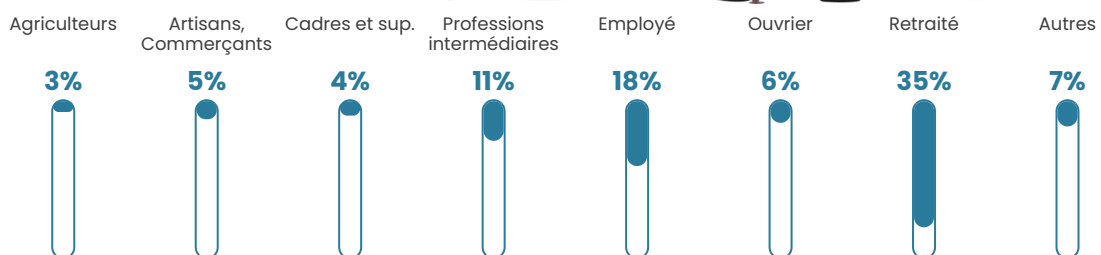

Pop densité

19 h/km²

Revenu moyen

20 930 €/an

Evolution du nombre d'habitants

Sources : Institut national de la statistique et des études économiques (insee) selon Les dernières parutions officielles de 2024 portant sur les années 2020, 2021 et 2022.

Tranche d'âge

Activité professionnelle

Niveau de diplôme

Composition des ménages

Profils électoraux

Premier tour

	Marine LE PEN	25.90 %
	Emmanuel MACRON	24.79 %
	Jean-Luc MÉLENCHON	14.33 %
	Valérie PÉCRESSÉ	8.82 %
	Jean LASSALLE	6.89 %
	Éric ZEMMOUR	5.79 %
	Anne HIDALGO	3.58 %
	Yannick JADOT	2.75 %
	Nicolas DUPONT-AIGNAN	2.48 %
	Fabien ROUSSEL	2.20 %
	Philippe POUTOU	1.38 %
	Nathalie ARTHAUD	1.10 %