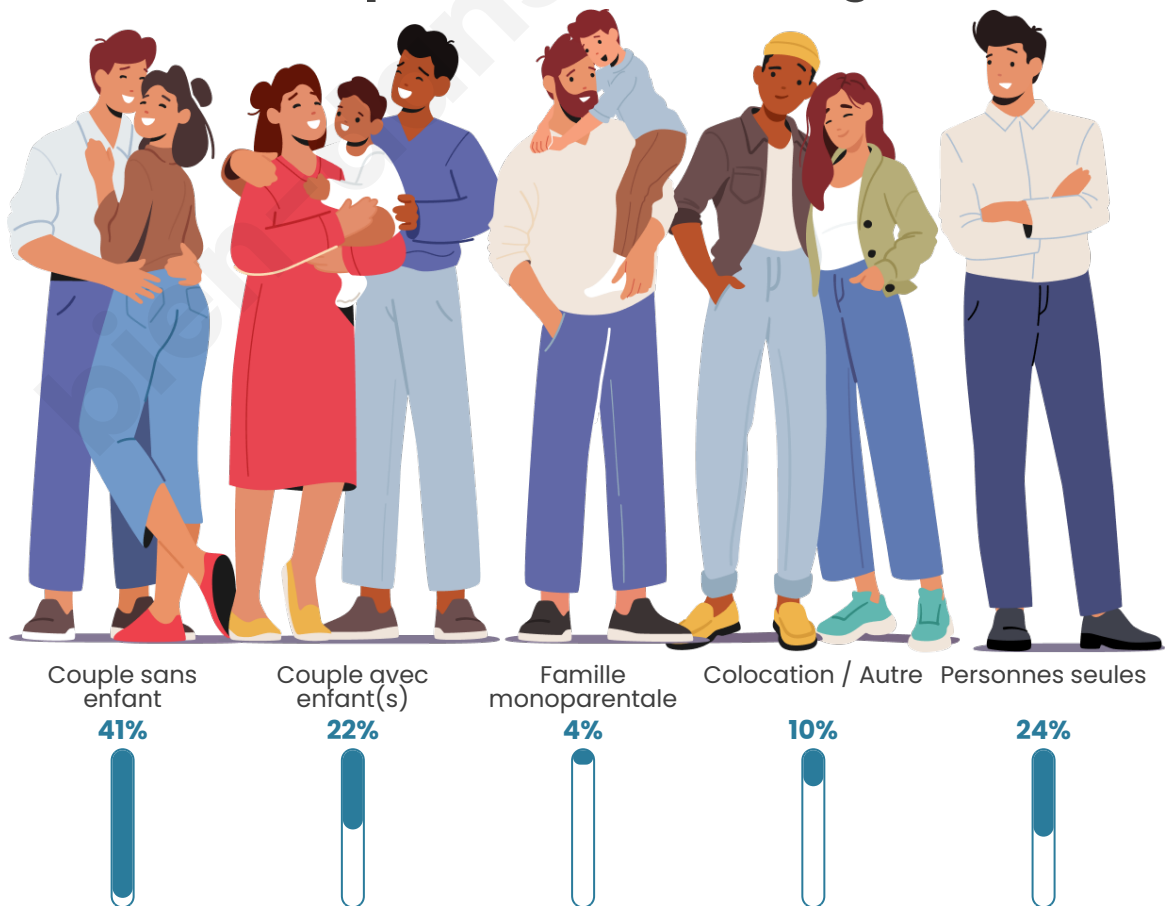

Nombre d'habitants

564

Age moyen

50 ans

Pop active

42.9%

Taux chômage

9.1%

Tranche d'âge

Activité professionnelle

Niveau de diplôme

Composition des ménages

Profils électoraux

Premier tour

	Marine LE PEN	25.90 %
	Emmanuel MACRON	24.79 %
	Jean-Luc MÉLENCHON	14.33 %
	Valérie PÉCRESSÉ	8.82 %
	Jean LASSALLE	6.89 %
	Éric ZEMMOUR	5.79 %
	Anne HIDALGO	3.58 %
	Yannick JADOT	2.75 %
	Nicolas DUPONT-AIGNAN	2.48 %
	Fabien ROUSSEL	2.20 %
	Philippe POUTOU	1.38 %
	Nathalie ARTHAUD	1.10 %