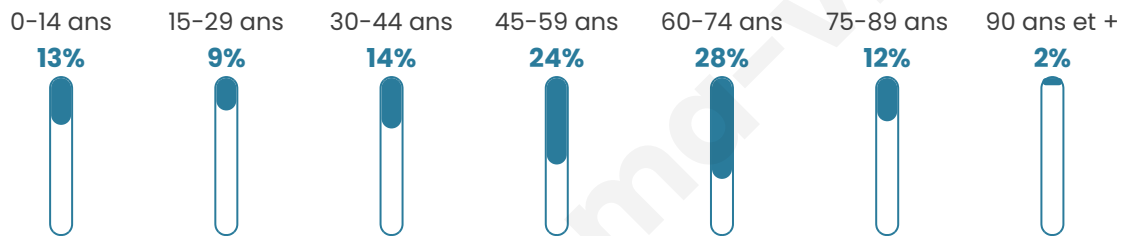

Nombre d'habitants

564

Age moyen

50 ans

Pop active

42.9%

Taux chômage

9.1%

Pop densité

19 h/km²

Revenu moyen

20 930 €/an

Evolution du nombre d'habitants

Sources : Institut national de la statistique et des études économiques (insee) selon Les dernières parutions officielles de 2024 portant sur les années 2020, 2021 et 2022.

Tranche d'âge

Activité professionnelle

Niveau de diplôme

Composition des ménages

Profils électoraux

Premier tour

	Marine LE PEN	25.90 %
	Emmanuel MACRON	24.79 %
	Jean-Luc MÉLENCHON	14.33 %
	Valérie PÉCRESSÉ	8.82 %
	Jean LASSALLE	6.89 %
	Éric ZEMMOUR	5.79 %
	Anne HIDALGO	3.58 %
	Yannick JADOT	2.75 %
	Nicolas DUPONT-AIGNAN	2.48 %
	Fabien ROUSSEL	2.20 %
	Philippe POUTOU	1.38 %
	Nathalie ARTHAUD	1.10 %

507 inscrits

Participation : 74.56%

Votes blancs : 1.32%

Votes nuls : 2.65%

Second tour

	Emmanuel MACRON	48,77 %
	Marine LE PEN	51,23 %

508 inscrits

Participation : 73.23%