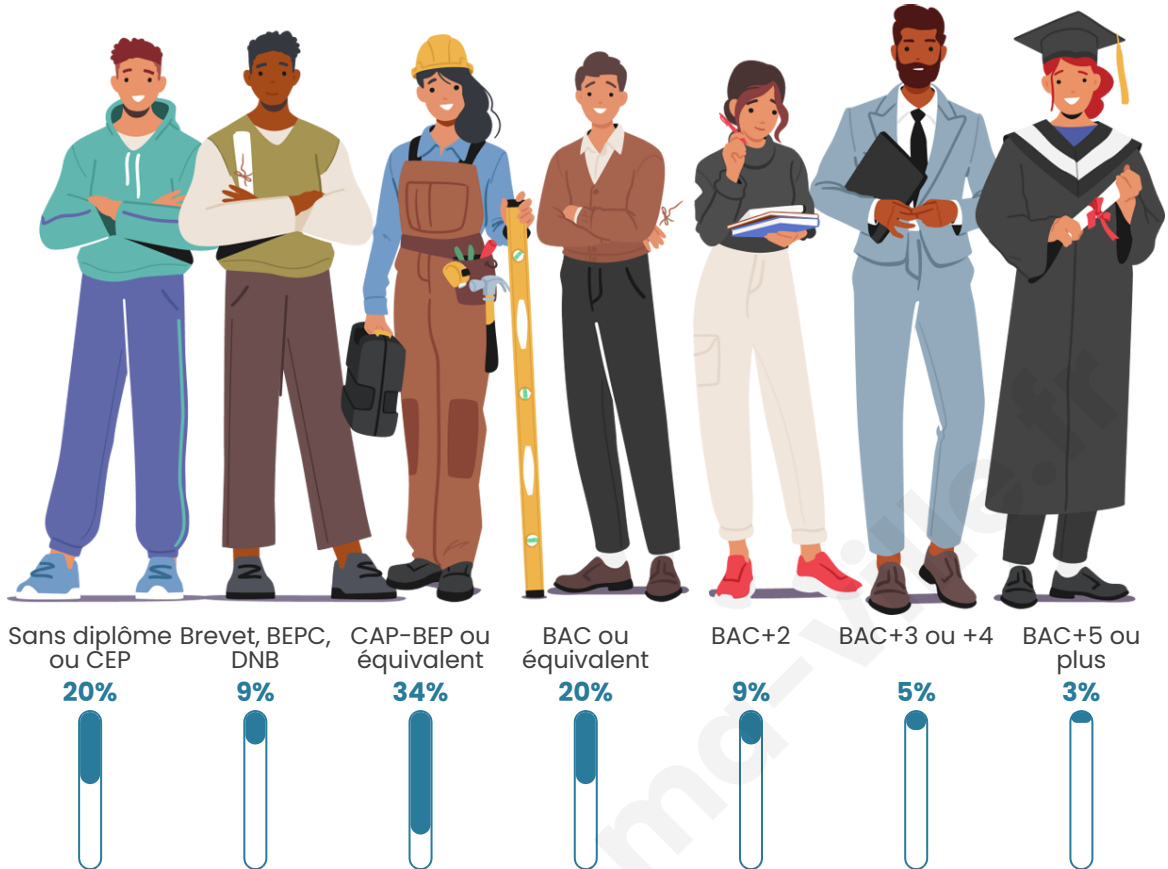

Nombre d'habitants

564

Age moyen

50 ans

Pop active

42.9%

Taux chômage

9.1%

Pop densité

19 h/km²

Revenu moyen

20 930 €/an

Evolution du nombre d'habitants

Sources : Institut national de la statistique et des études économiques (insee) selon Les dernières parutions officielles de 2024 portant sur les années 2020, 2021 et 2022.

Tranche d'âge

Activité professionnelle

Niveau de diplôme

Composition des ménages

Profils électoraux

Premier tour

	Marine LE PEN	25.90 %
	Emmanuel MACRON	24.79 %
	Jean-Luc MÉLENCHON	14.33 %
	Valérie PÉCRESSÉ	8.82 %
	Jean LASSALLE	6.89 %
	Éric ZEMMOUR	5.79 %
	Anne HIDALGO	3.58 %
	Yannick JADOT	2.75 %
	Nicolas DUPONT-AIGNAN	2.48 %
	Fabien ROUSSEL	2.20 %
	Philippe POUTOU	1.38 %
	Nathalie ARTHAUD	1.10 %