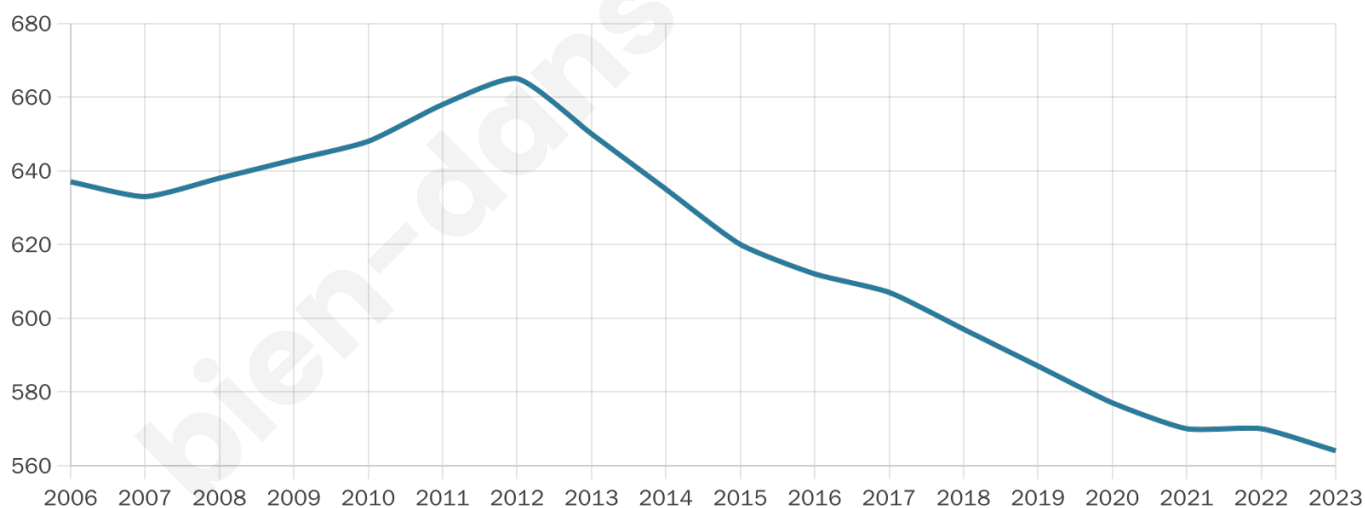

Nombre d'habitants

564

Age moyen

50 ans

Pop active

42.9%

Taux chômage

9.1%

Pop densité

19 h/km²

Revenu moyen

20 930 €/an

Evolution du nombre d'habitants

Sources : Institut national de la statistique et des études économiques (insee) selon Les dernières parutions officielles de 2024 portant sur les années 2020, 2021 et 2022.

Tranche d'âge

Activité professionnelle

Niveau de diplôme

Composition des ménages

Profils électoraux

Premier tour

	Marine LE PEN	25.90 %
	Emmanuel MACRON	24.79 %
	Jean-Luc MÉLENCHON	14.33 %
	Valérie PÉCRESSÉ	8.82 %
	Jean LASSALLE	6.89 %
	Éric ZEMMOUR	5.79 %
	Anne HIDALGO	3.58 %
	Yannick JADOT	2.75 %
	Nicolas DUPONT-AIGNAN	2.48 %
	Fabien ROUSSEL	2.20 %
	Philippe POUTOU	1.38 %
	Nathalie ARTHAUD	1.10 %