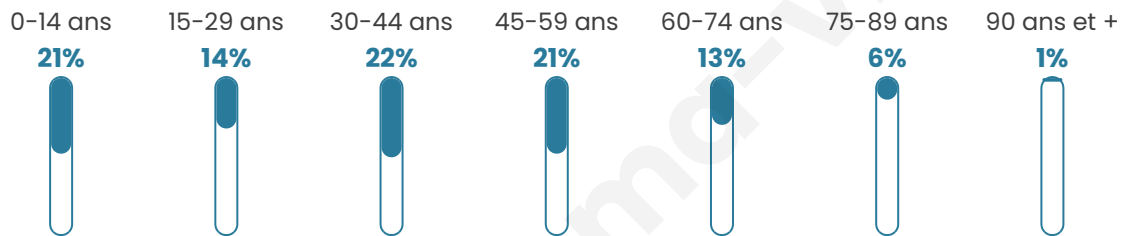

# Statistiques sur la population

Nombre d'habitants

**9 719**

Age moyen

**39 ans**

Pop active

**47.5%**

Taux chômage

**6.3%**

Pop densité

**405 h/km<sup>2</sup>**

Revenu moyen

**24 520 €/an**

## Evolution du nombre d'habitants

Sources : Institut national de la statistique et des études économiques (insee) selon Les dernières parutions officielles de 2024 portant sur les années 2020, 2021 et 2022.

## Tranche d'âge