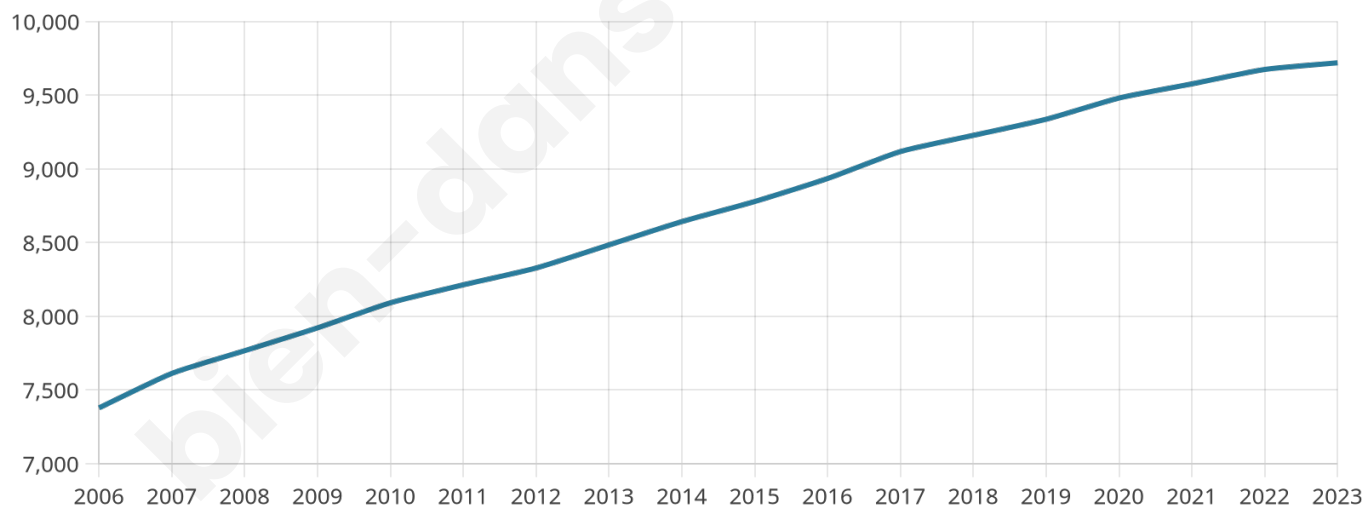

# Statistiques sur la population

Nombre d'habitants

**9 719**

Age moyen

**39 ans**

Pop active

**47.5%**

Taux chômage

**6.3%**

Pop densité

**405 h/km<sup>2</sup>**

Revenu moyen

**24 520 €/an**

## Evolution du nombre d'habitants

Sources : Institut national de la statistique et des études économiques (insee) selon Les dernières parutions officielles de 2024 portant sur les années 2020, 2021 et 2022.

## Tranche d'âge