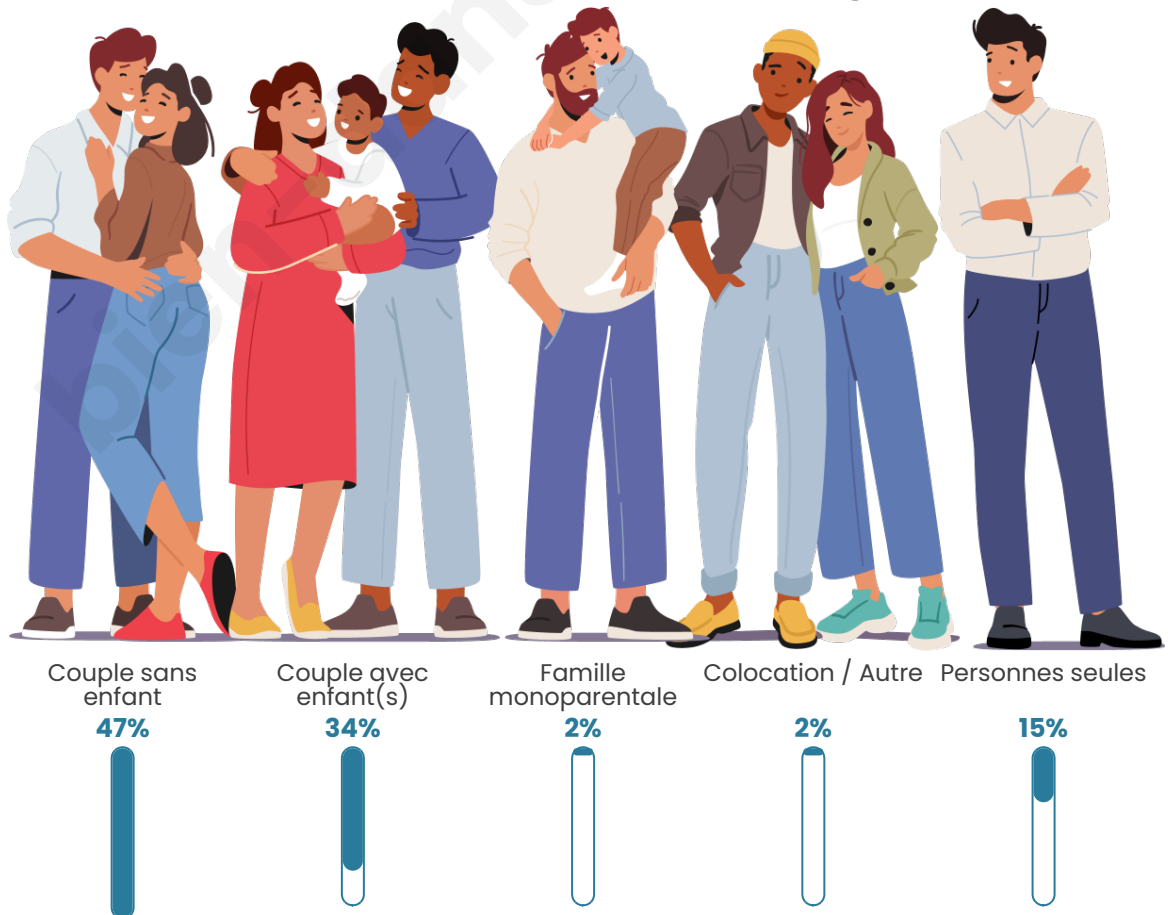

Tranche d'âge

Activité professionnelle

Niveau de diplôme

Composition des ménages

Profils électoraux

Premier tour

	Emmanuel MACRON	35.23 %
	Marine LE PEN	21.21 %
	Jean-Luc MÉLENCHON	14.02 %
	Jean LASSALLE	6.44 %
	Éric ZEMMOUR	6.06 %
	Valérie PÉCRESSE	4.55 %
	Nicolas DUPONT-AIGNAN	3.79 %
	Fabien ROUSSEL	2.65 %
	Anne HIDALGO	2.27 %
	Yannick JADOT	2.27 %
	Nathalie ARTHAUD	0.76 %
	Philippe POUTOU	0.76 %