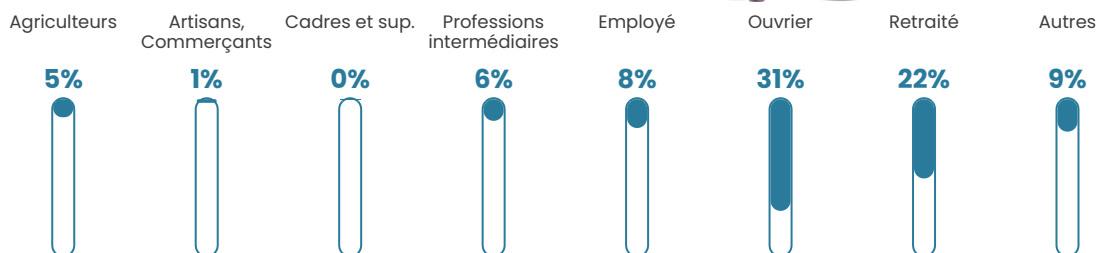

Revenu moyen

NC

Evolution du nombre d'habitants

Sources : Institut national de la statistique et des études économiques (insee) selon Les dernières parutions officielles de 2024 portant sur les années 2020, 2021 et 2022.

Tranche d'âge

Activité professionnelle

Niveau de diplôme

Composition des ménages

Profils électoraux

Premier tour

	Emmanuel MACRON	35.23 %
	Marine LE PEN	21.21 %
	Jean-Luc MÉLENCHON	14.02 %
	Jean LASSALLE	6.44 %
	Éric ZEMMOUR	6.06 %
	Valérie PÉCRESSE	4.55 %
	Nicolas DUPONT-AIGNAN	3.79 %
	Fabien ROUSSEL	2.65 %
	Anne HIDALGO	2.27 %
	Yannick JADOT	2.27 %
	Nathalie ARTHAUD	0.76 %
	Philippe POUTOU	0.76 %