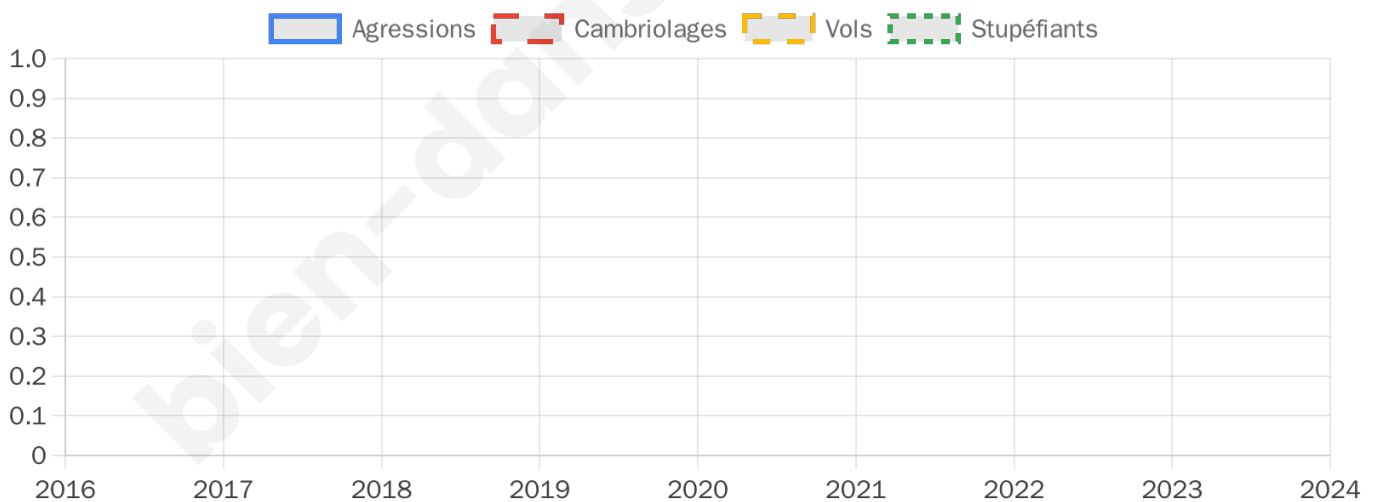

351 inscrits

Participation : 76.92%

Votes blancs : 1.48%

Votes nuls : 0.74%

Second tour

	Emmanuel MACRON	54 %
	Marine LE PEN	46 %

351 inscrits

Participation : 78.35%

Votes blancs : 5.82%

Votes nuls : 3.27%

Sécurité

Agressions physiques / sexuelles

0

Cambriolages

0

Vols / dégradations

0

Stupéfiants

0

Evolution du nombre d'infractions

Pour comparer

(en proportion du nombre d'habitants)

■ Ville ■ Département ■ Région

Sources : Bases statistiques communale, départementale et régionale de la délinquance enregistrée par la police et la gendarmerie nationales selon les dernières parutions officielles de 2025 portant sur l'année 2024 ([data.gouv](https://data.gouv.fr)).