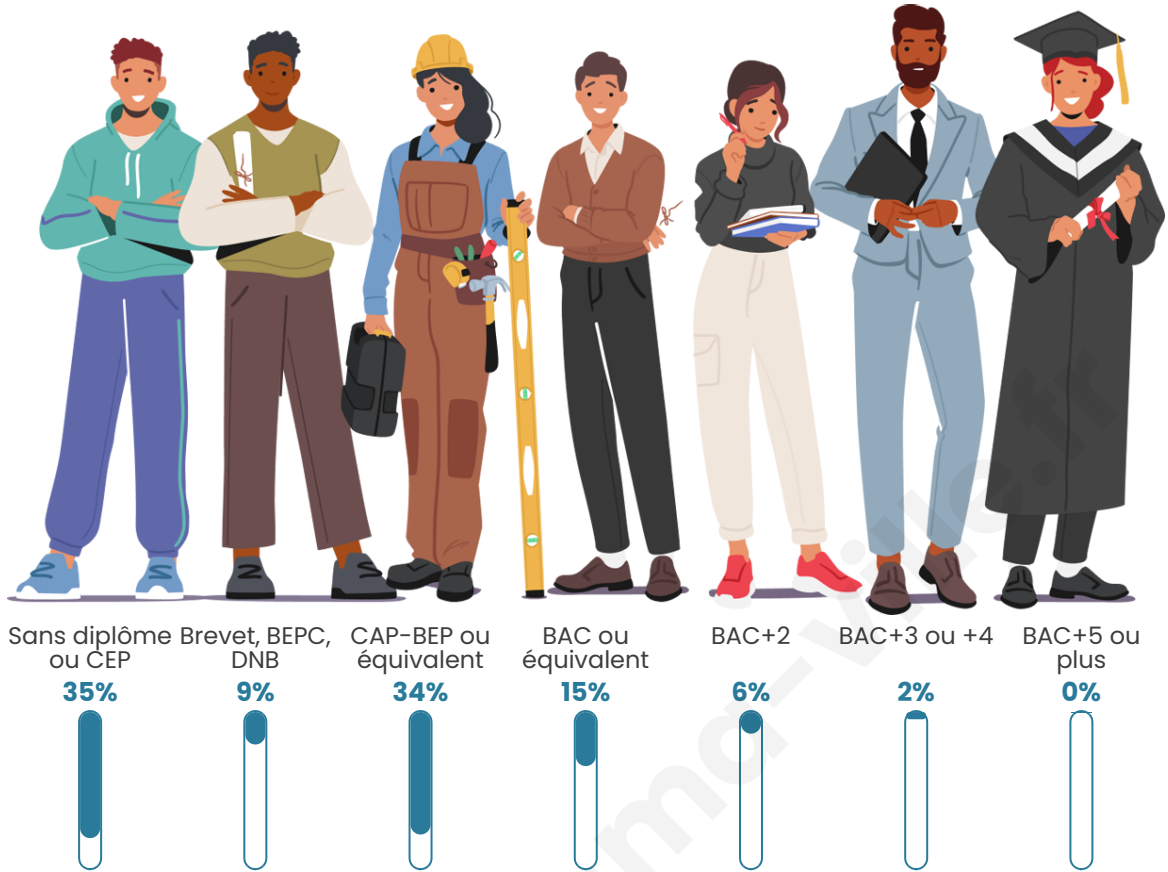

Tranche d'âge

Activité professionnelle

Niveau de diplôme

Composition des ménages

Profils électoraux

Premier tour

	Emmanuel MACRON	35.23 %
	Marine LE PEN	21.21 %
	Jean-Luc MÉLENCHON	14.02 %
	Jean LASSALLE	6.44 %
	Éric ZEMMOUR	6.06 %
	Valérie PÉCRESSE	4.55 %
	Nicolas DUPONT-AIGNAN	3.79 %
	Fabien ROUSSEL	2.65 %
	Anne HIDALGO	2.27 %
	Yannick JADOT	2.27 %
	Nathalie ARTHAUD	0.76 %
	Philippe POUTOU	0.76 %