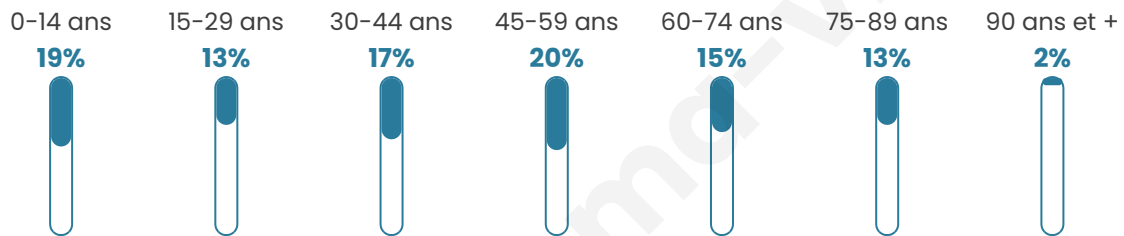

Age moyen

44 ans

Pop active

0%

Taux chômage

0%

Pop densité

435 h/km²

Revenu moyen

NC

Evolution du nombre d'habitants

Sources : Institut national de la statistique et des études économiques (insee) selon Les dernières parutions officielles de 2024 portant sur les années 2020, 2021 et 2022.

Tranche d'âge

Activité professionnelle

Niveau de diplôme

Composition des ménages

Profils électoraux

Premier tour

	Emmanuel MACRON	35.23 %
	Marine LE PEN	21.21 %
	Jean-Luc MÉLENCHON	14.02 %
	Jean LASSALLE	6.44 %
	Éric ZEMMOUR	6.06 %
	Valérie PÉCRESSE	4.55 %
	Nicolas DUPONT-AIGNAN	3.79 %
	Fabien ROUSSEL	2.65 %
	Anne HIDALGO	2.27 %
	Yannick JADOT	2.27 %
	Nathalie ARTHAUD	0.76 %
	Philippe POUTOU	0.76 %