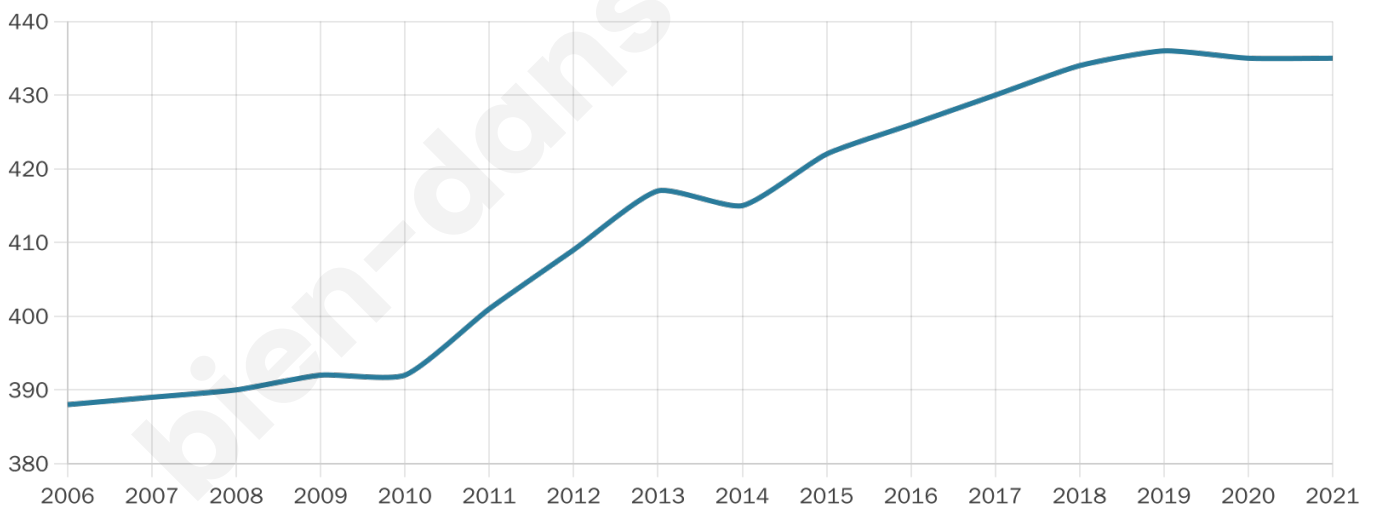

Age moyen

44 ans

Pop active

0%

Taux chômage

0%

Pop densité

435 h/km²

Revenu moyen

NC

Evolution du nombre d'habitants

Sources : Institut national de la statistique et des études économiques (insee) selon Les dernières parutions officielles de 2024 portant sur les années 2020, 2021 et 2022.