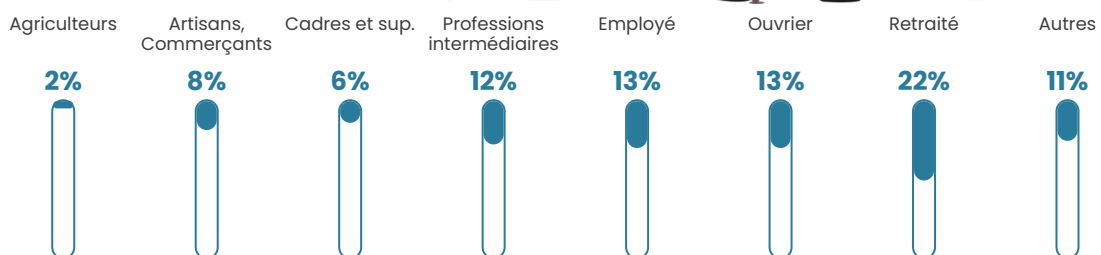

61 h/km²

Revenu moyen

24 690 €/an

Evolution du nombre d'habitants

Sources : Institut national de la statistique et des études économiques (insee) selon Les dernières parutions officielles de 2024 portant sur les années 2020, 2021 et 2022.

Tranche d'âge

Activité professionnelle

Niveau de diplôme

Composition des ménages

Profils électoraux

Premier tour

	Emmanuel MACRON	28.87 %
	Marine LE PEN	27.49 %
	Jean-Luc MÉLENCHON	16.49 %
	Valérie PÉCRESE	7.56 %
	Éric ZEMMOUR	4.81 %
	Yannick JADOT	4.12 %
	Anne HIDALGO	2.75 %
	Jean LASSALLE	2.41 %
	Nicolas DUPONT-AIGNAN	2.06 %
	Fabien ROUSSEL	1.72 %
	Philippe POUTOU	1.72 %
	Nathalie ARTHAUD	0.00 %