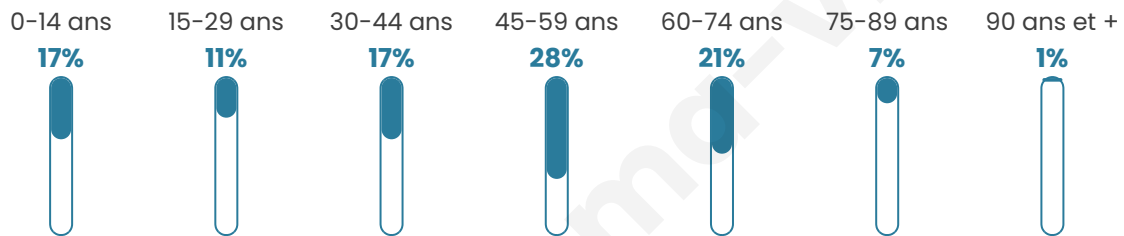

425

Age moyen

44 ans

Pop active

52.2%

Taux chômage

5.5%

Pop densité

61 h/km²

Revenu moyen

24 690 €/an

Evolution du nombre d'habitants

Sources : Institut national de la statistique et des études économiques (insee) selon Les dernières parutions officielles de 2024 portant sur les années 2020, 2021 et 2022.

Tranche d'âge

Activité professionnelle

Niveau de diplôme

Composition des ménages

Profils électoraux

Premier tour

	Emmanuel MACRON	28.87 %
	Marine LE PEN	27.49 %
	Jean-Luc MÉLENCHON	16.49 %
	Valérie PÉCRESE	7.56 %
	Éric ZEMMOUR	4.81 %
	Yannick JADOT	4.12 %
	Anne HIDALGO	2.75 %
	Jean LASSALLE	2.41 %
	Nicolas DUPONT-AIGNAN	2.06 %
	Fabien ROUSSEL	1.72 %
	Philippe POUTOU	1.72 %
	Nathalie ARTHAUD	0.00 %

357 inscrits

Participation : 83.47%

Votes blancs : 2.35%

Votes nuls : 0.00%

Second tour

	Emmanuel MACRON	52,96 %
	Marine LE PEN	47,04 %

358 inscrits

Participation : 81.28%