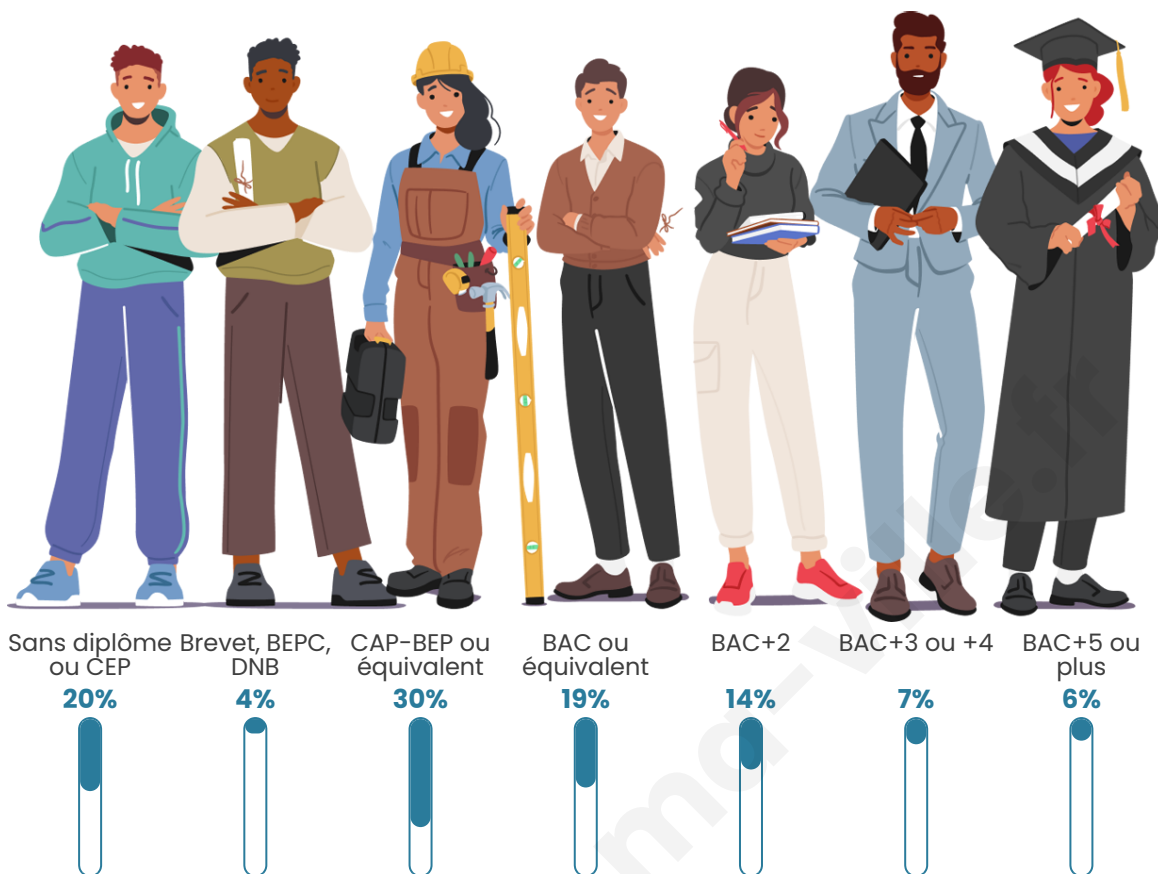

425

Age moyen

44 ans

Pop active

52.2%

Taux chômage

5.5%

Pop densité

Tranche d'âge

Activité professionnelle

Niveau de diplôme

Composition des ménages

Profils électoraux

Premier tour

	Emmanuel MACRON	28.87 %
	Marine LE PEN	27.49 %
	Jean-Luc MÉLENCHON	16.49 %
	Valérie PÉCRESE	7.56 %
	Éric ZEMMOUR	4.81 %
	Yannick JADOT	4.12 %
	Anne HIDALGO	2.75 %
	Jean LASSALLE	2.41 %
	Nicolas DUPONT-AIGNAN	2.06 %
	Fabien ROUSSEL	1.72 %
	Philippe POUTOU	1.72 %
	Nathalie ARTHAUD	0.00 %