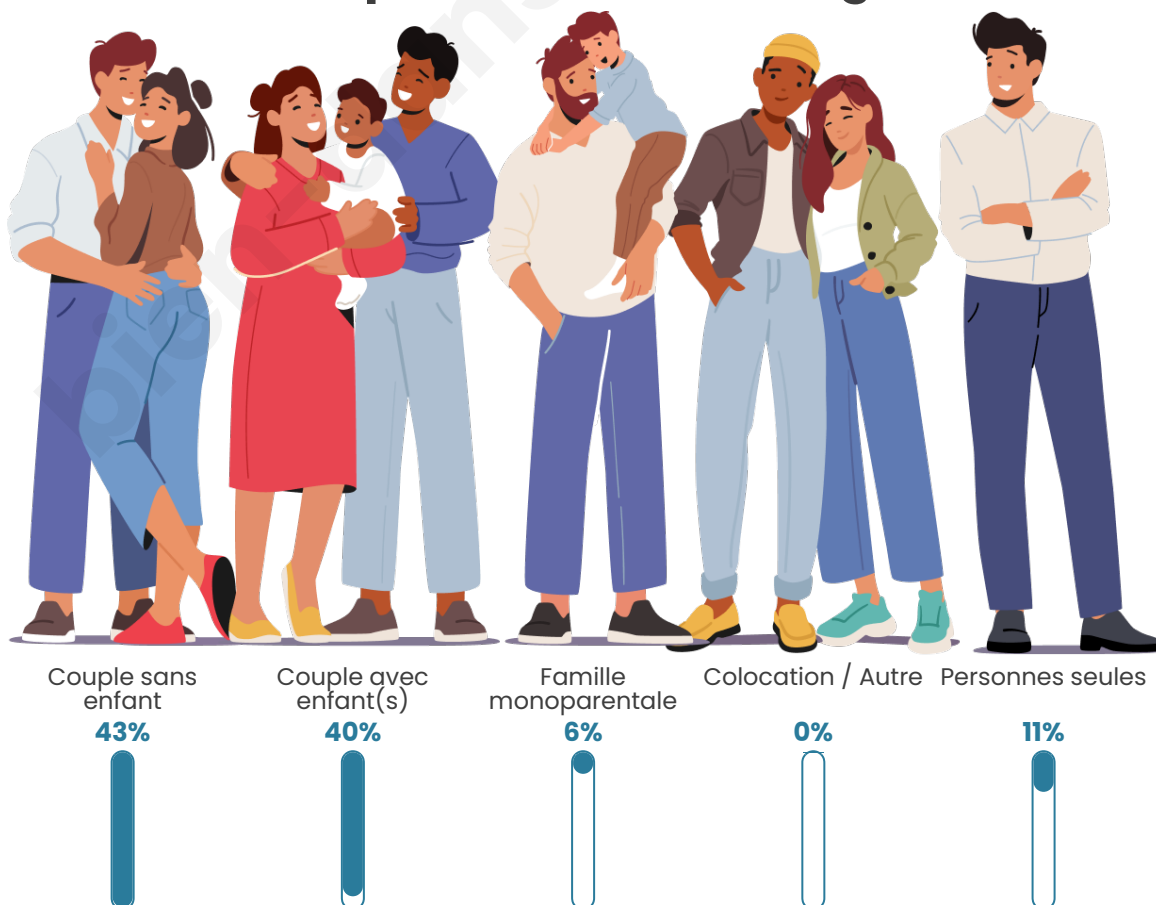

Tranche d'âge

Activité professionnelle

Niveau de diplôme

Composition des ménages

Profils électoraux

Premier tour

	Emmanuel MACRON	28.87 %
	Marine LE PEN	27.49 %
	Jean-Luc MÉLENCHON	16.49 %
	Valérie PÉCRESE	7.56 %
	Éric ZEMMOUR	4.81 %
	Yannick JADOT	4.12 %
	Anne HIDALGO	2.75 %
	Jean LASSALLE	2.41 %
	Nicolas DUPONT-AIGNAN	2.06 %
	Fabien ROUSSEL	1.72 %
	Philippe POUTOU	1.72 %
	Nathalie ARTHAUD	0.00 %