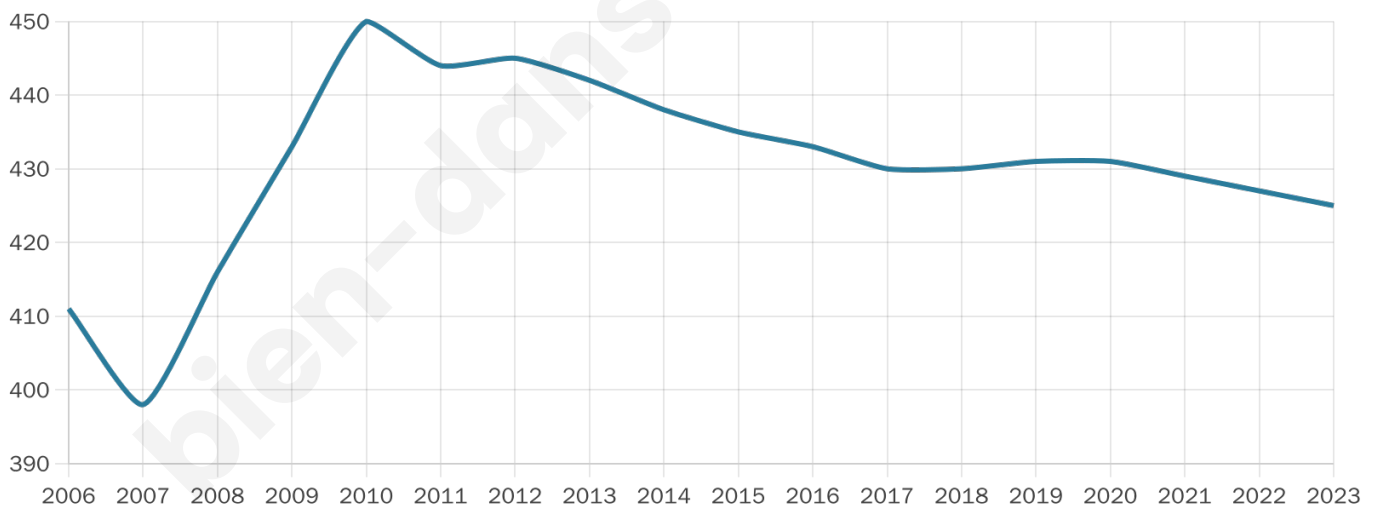

425

Age moyen

44 ans

Pop active

52.2%

Taux chômage

5.5%

Pop densité

61 h/km²

Revenu moyen

24 690 €/an

Evolution du nombre d'habitants

Sources : Institut national de la statistique et des études économiques (insee) selon Les dernières parutions officielles de 2024 portant sur les années 2020, 2021 et 2022.