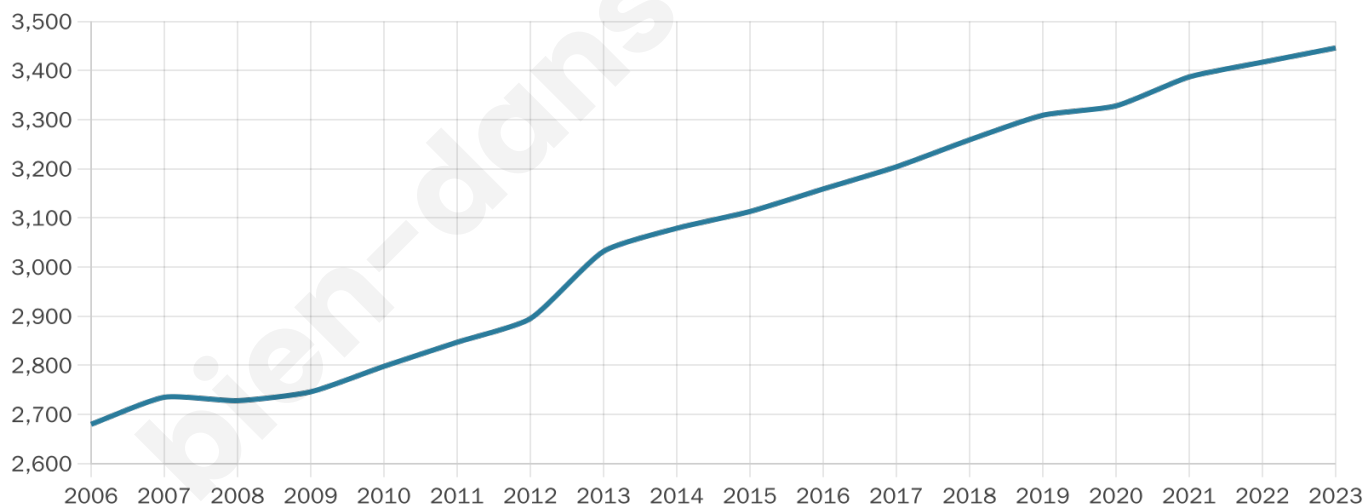

Version web

Ville de Saint-Sulpice-de-Royan

Présenté par

BIEN dans ma **VILLE** 

Sommaire

Situation géographique	3
Statistiques sur la population	4
Evolution du nombre d'habitants	4
Tranche d'âge	5
0-14 ans	5
15-29 ans	5
30-44 ans	5
45-59 ans	5
60-74 ans	5
75-89 ans	5
90 ans et +	5
Activité professionnelle	5
Agriculteurs	5
Artisans, Commerçants	5
Cadres et sup.	5
Professions intermédiaires	5
Employé	5
Ouvrier	5
Retraité	5
Autres	5
Niveau de diplôme	6
Sans diplôme ou CEP	6
Brevet, BEPC, DNB	6
CAP-BEP ou équivalent	6
BAC ou équivalent	6
BAC+2	6
BAC+3 ou +4	6
BAC+5 ou plus	6
Composition des ménages	6
Couple sans enfant	6
Couple avec enfant(s)	6
Famille monoparentale	6
Colocation / Autre	6
Personnes seules	6
Profil électoraux	7
Premier tour	7
Sécurité	8
Evolution du nombre d'infractions	8
Pour comparer	9
Services à la population	10
Commerce	10
Éducation	10
Villes autour de Saint-Sulpice-de-Royan	11
Avis sur la ville de Saint-Sulpice-de-Royan	12
Moyenne par critère	12
Villes autour de Saint-Sulpice-de-Royan	12
Répartition des avis par note	12
Répartition des avis par note	12

3 446

Age moyen

49 ans

Pop active

37.3%

Taux chômage

6.7%

Pop densité

172 h/km²

Revenu moyen

24 190 €/an

Evolution du nombre d'habitants

Sources : Institut national de la statistique et des études économiques (insee) selon Les dernières parutions officielles de 2024 portant sur les années 2020, 2021 et 2022.