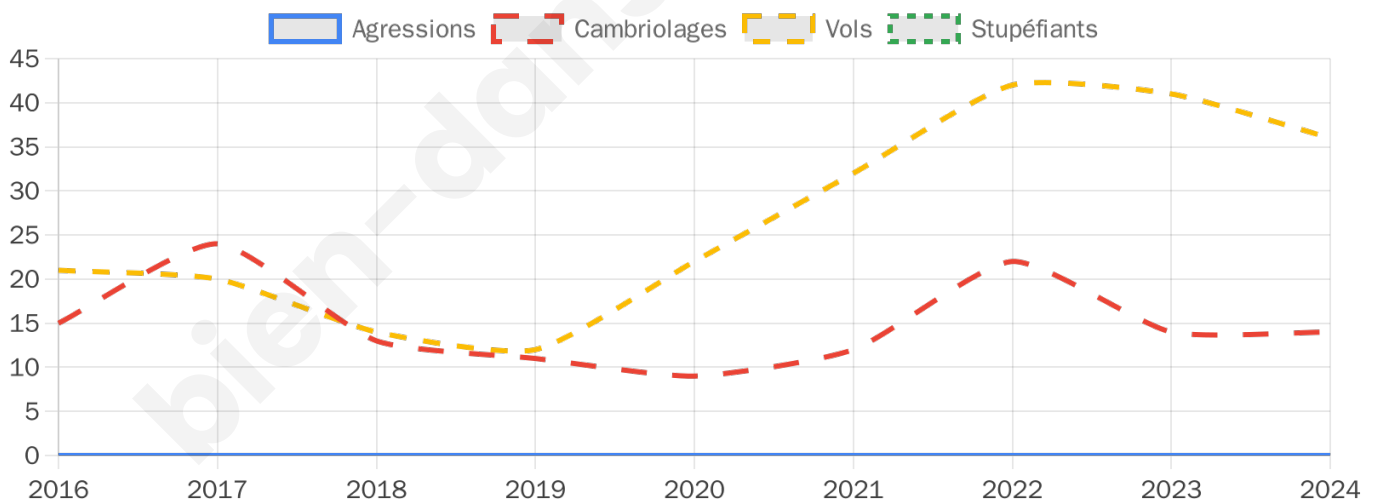

2 853 inscrits

Participation : 77.53%

Votes blancs : 1.76%

Votes nuls : 0.59%

Second tour

	Emmanuel MACRON	50,94 %
	Marine LE PEN	49,06 %

2 853 inscrits

Participation : 76.06%

Votes blancs : 5.25%

Votes nuls : 2.03%

Sécurité

Agressions physiques / sexuelles

0

Cambriolages

14

Vols / dégradations

36

Stupéfiants

0

Evolution du nombre d'infractions

Pour comparer

(en proportion du nombre d'habitants)

Sources : Bases statistiques communale, départementale et régionale de la délinquance enregistrée par la police et la gendarmerie nationales selon les dernières parutions officielles de 2025 portant sur l'année 2024 ([data.gouv](https://data.gouv.fr)).