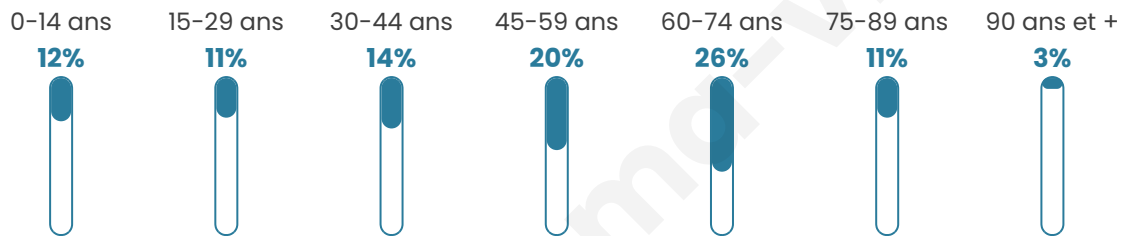

3 446

Age moyen

49 ans

Pop active

37.3%

Taux chômage

6.7%

Pop densité

172 h/km²

Revenu moyen

24 190 €/an

Evolution du nombre d'habitants

Sources : Institut national de la statistique et des études économiques (insee) selon Les dernières parutions officielles de 2024 portant sur les années 2020, 2021 et 2022.

Tranche d'âge

Activité professionnelle

Niveau de diplôme

Composition des ménages

Profils électoraux

Premier tour

	Emmanuel MACRON	31.34 %
	Marine LE PEN	28.56 %
	Jean-Luc MÉLENCHON	12.31 %
	Éric ZEMMOUR	8.56 %
	Valérie PÉCRESE	5.60 %
	Yannick JADOT	3.29 %
	Nicolas DUPONT- AIGNAN	3.10 %
	Jean LASSALLE	2.59 %
	Fabien ROUSSEL	2.41 %
	Anne HIDALGO	1.20 %
	Philippe POUTOU	0.65 %
	Nathalie ARTHAUD	0.37 %

2 853 inscrits

Participation : 77.53%

Votes blancs : 1.76%

Votes nuls : 0.59%

Second tour

	Emmanuel MACRON	50,94 %
	Marine LE PEN	49,06 %

2 853 inscrits

Participation : 76.06%