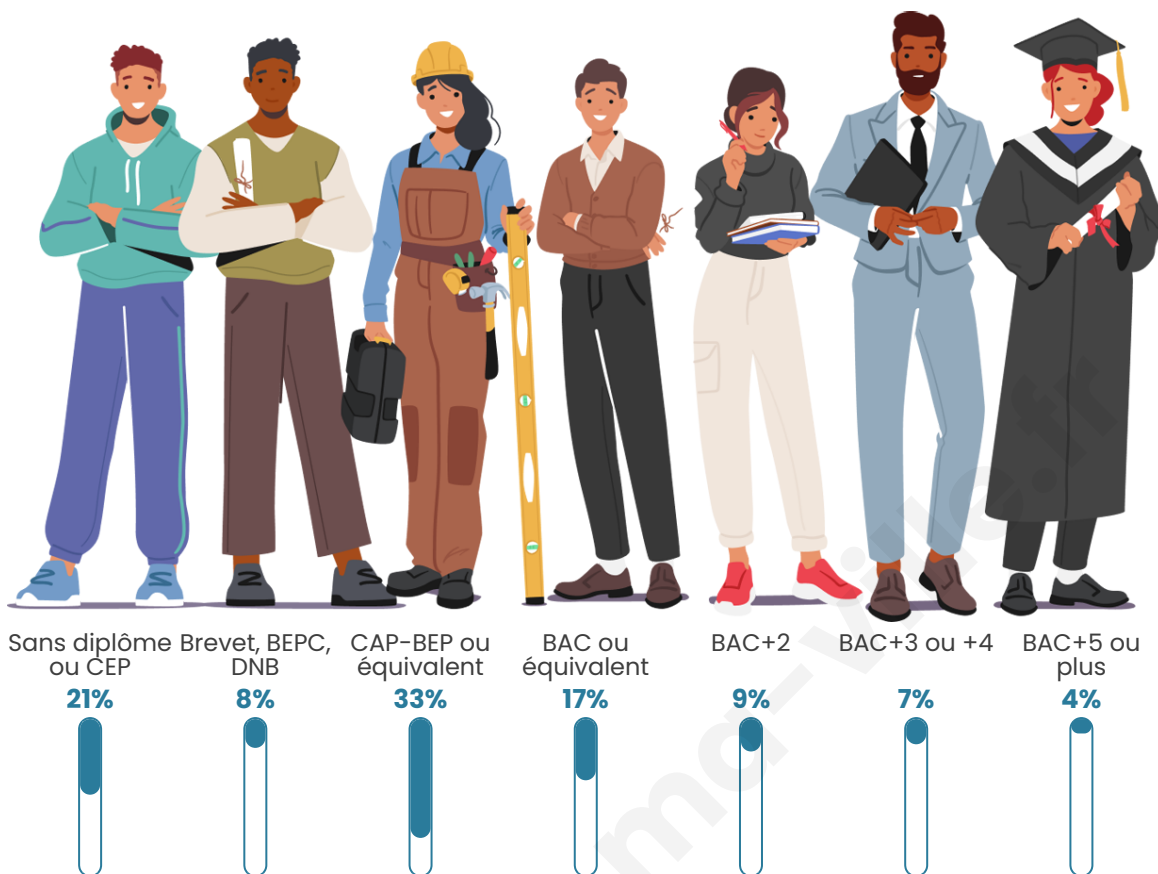

3 446

Age moyen

49 ans

Pop active

37.3%

Taux chômage

6.7%

Pop densité

Tranche d'âge

Activité professionnelle

Niveau de diplôme

Composition des ménages

Profils électoraux

Premier tour

	Emmanuel MACRON	31.34 %
	Marine LE PEN	28.56 %
	Jean-Luc MÉLENCHON	12.31 %
	Éric ZEMMOUR	8.56 %
	Valérie PÉCRESE	5.60 %
	Yannick JADOT	3.29 %
	Nicolas DUPONT- AIGNAN	3.10 %
	Jean LASSALLE	2.59 %
	Fabien ROUSSEL	2.41 %
	Anne HIDALGO	1.20 %
	Philippe POUTOU	0.65 %
	Nathalie ARTHAUD	0.37 %