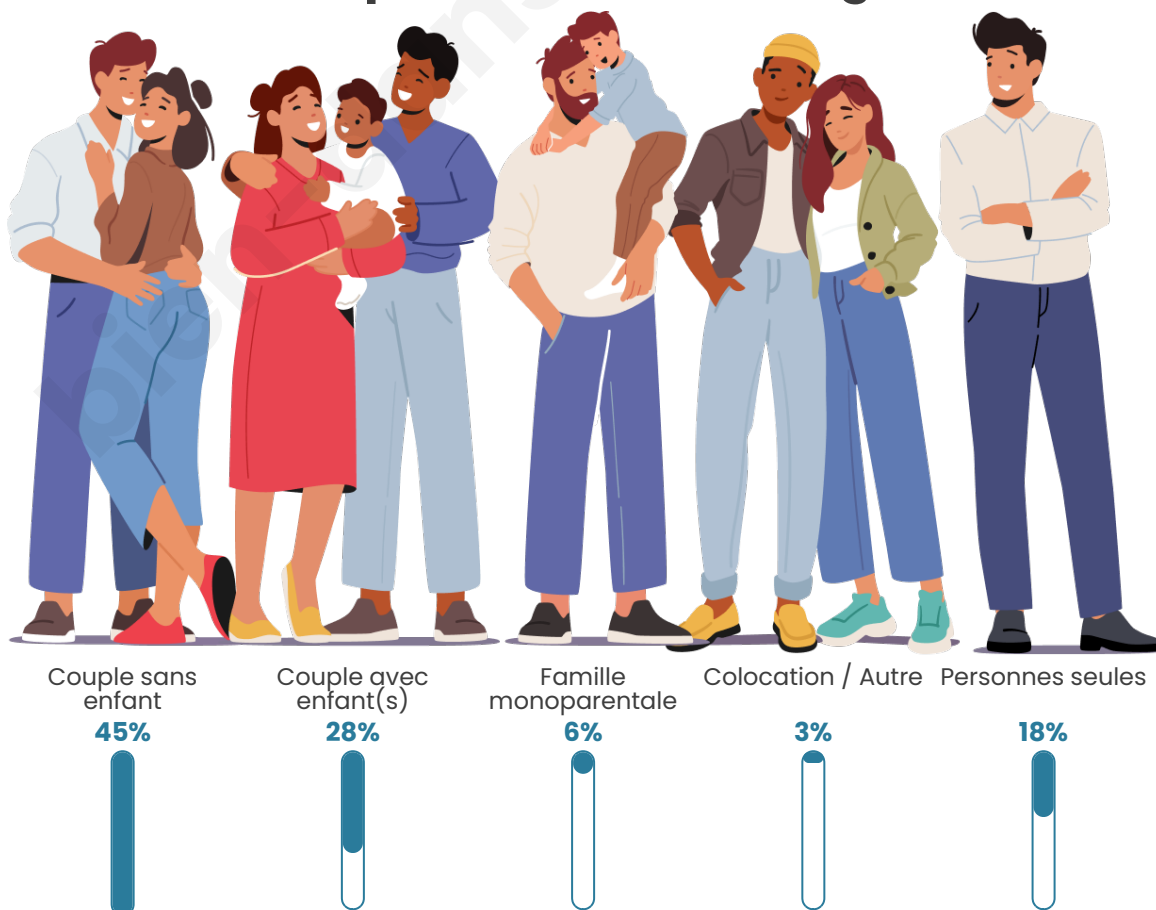

Tranche d'âge

Activité professionnelle

Niveau de diplôme

Composition des ménages

Profils électoraux

Premier tour

	Emmanuel MACRON	31.34 %
	Marine LE PEN	28.56 %
	Jean-Luc MÉLENCHON	12.31 %
	Éric ZEMMOUR	8.56 %
	Valérie PÉCRESE	5.60 %
	Yannick JADOT	3.29 %
	Nicolas DUPONT- AIGNAN	3.10 %
	Jean LASSALLE	2.59 %
	Fabien ROUSSEL	2.41 %
	Anne HIDALGO	1.20 %
	Philippe POUTOU	0.65 %
	Nathalie ARTHAUD	0.37 %