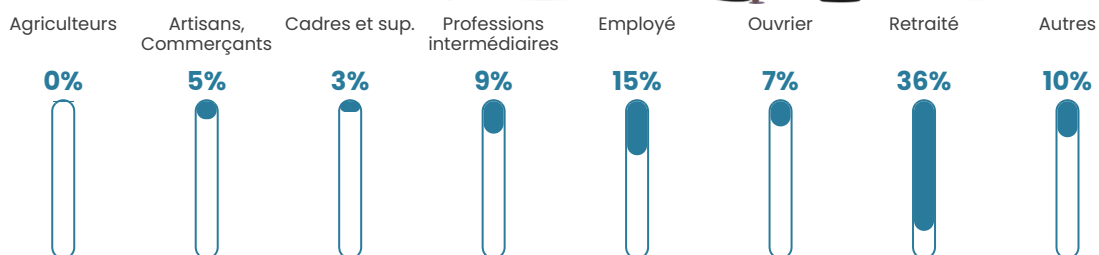

172 h/km²

Revenu moyen

24 190 €/an

Evolution du nombre d'habitants

Sources : Institut national de la statistique et des études économiques (insee) selon Les dernières parutions officielles de 2024 portant sur les années 2020, 2021 et 2022.

Tranche d'âge

Activité professionnelle

Niveau de diplôme

Composition des ménages

Profils électoraux

Premier tour

	Emmanuel MACRON	31.34 %
	Marine LE PEN	28.56 %
	Jean-Luc MÉLENCHON	12.31 %
	Éric ZEMMOUR	8.56 %
	Valérie PÉCRESE	5.60 %
	Yannick JADOT	3.29 %
	Nicolas DUPONT- AIGNAN	3.10 %
	Jean LASSALLE	2.59 %
	Fabien ROUSSEL	2.41 %
	Anne HIDALGO	1.20 %
	Philippe POUTOU	0.65 %
	Nathalie ARTHAUD	0.37 %