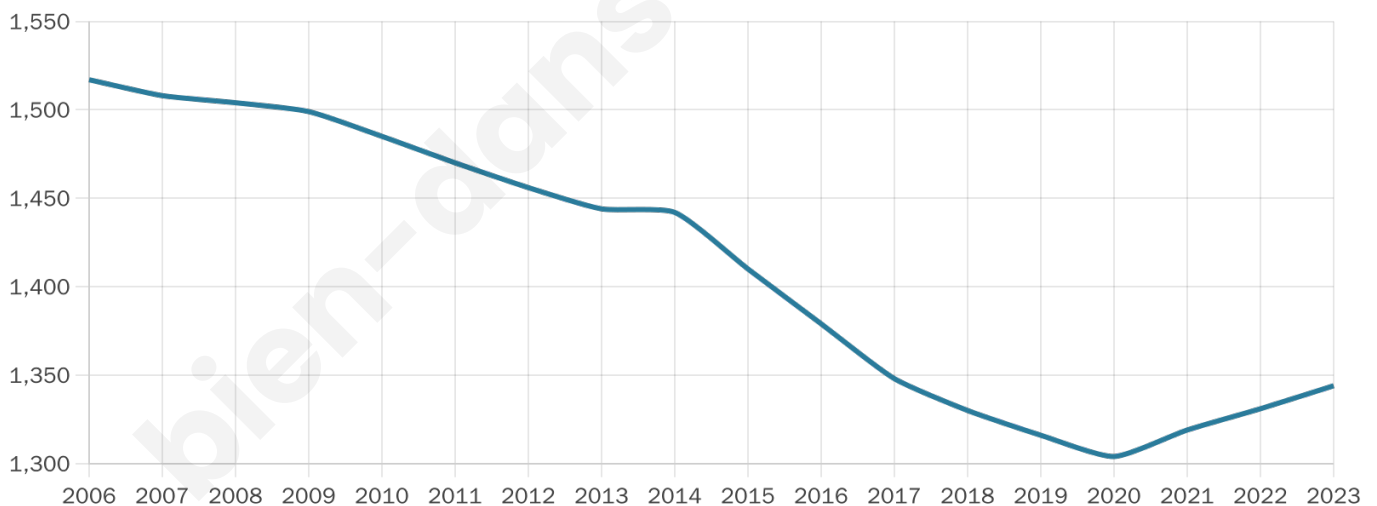

# Statistiques sur la population

Nombre d'habitants

**1 344**

Age moyen

**48 ans**

Pop active

**42.7%**

Taux chômage

**8.5%**

Pop densité

**75 h/km<sup>2</sup>**

Revenu moyen

**22 850 €/an**

## Evolution du nombre d'habitants

Sources : Institut national de la statistique et des études économiques (insee) selon Les dernières parutions officielles de 2024 portant sur les années 2020, 2021 et 2022.