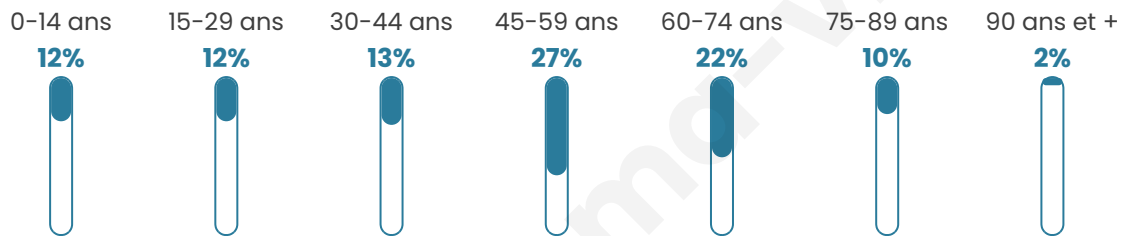

# Statistiques sur la population

Nombre d'habitants

**1 344**

Age moyen

**48 ans**

Pop active

**42.7%**

Taux chômage

**8.5%**

Pop densité

**75 h/km<sup>2</sup>**

Revenu moyen

**22 850 €/an**

## Evolution du nombre d'habitants

Sources : Institut national de la statistique et des études économiques (insee) selon Les dernières parutions officielles de 2024 portant sur les années 2020, 2021 et 2022.

## Tranche d'âge