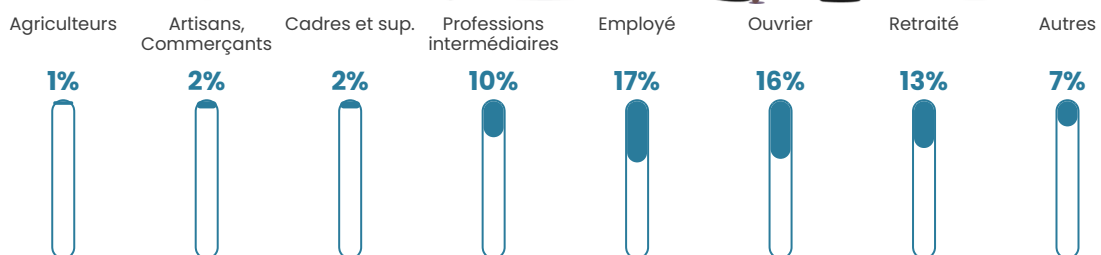

58 h/km²

Revenu moyen

21 160 €/an

Evolution du nombre d'habitants

Sources : Institut national de la statistique et des études économiques (insee) selon Les dernières parutions officielles de 2024 portant sur les années 2020, 2021 et 2022.

Tranche d'âge

Activité professionnelle

Niveau de diplôme

Composition des ménages

Profils électoraux

Premier tour

	Marine LE PEN	38.96 %
	Emmanuel MACRON	21.08 %
	Jean-Luc MÉLENCHON	11.24 %
	Éric ZEMMOUR	8.43 %
	Jean LASSALLE	4.82 %
	Valérie PÉCRESSE	4.62 %
	Yannick JADOT	3.82 %
	Nicolas DUPONT-AIGNAN	3.41 %
	Fabien ROUSSEL	2.21 %
	Philippe POUTOU	1.00 %
	Anne HIDALGO	0.40 %
	Nathalie ARTHAUD	0.00 %