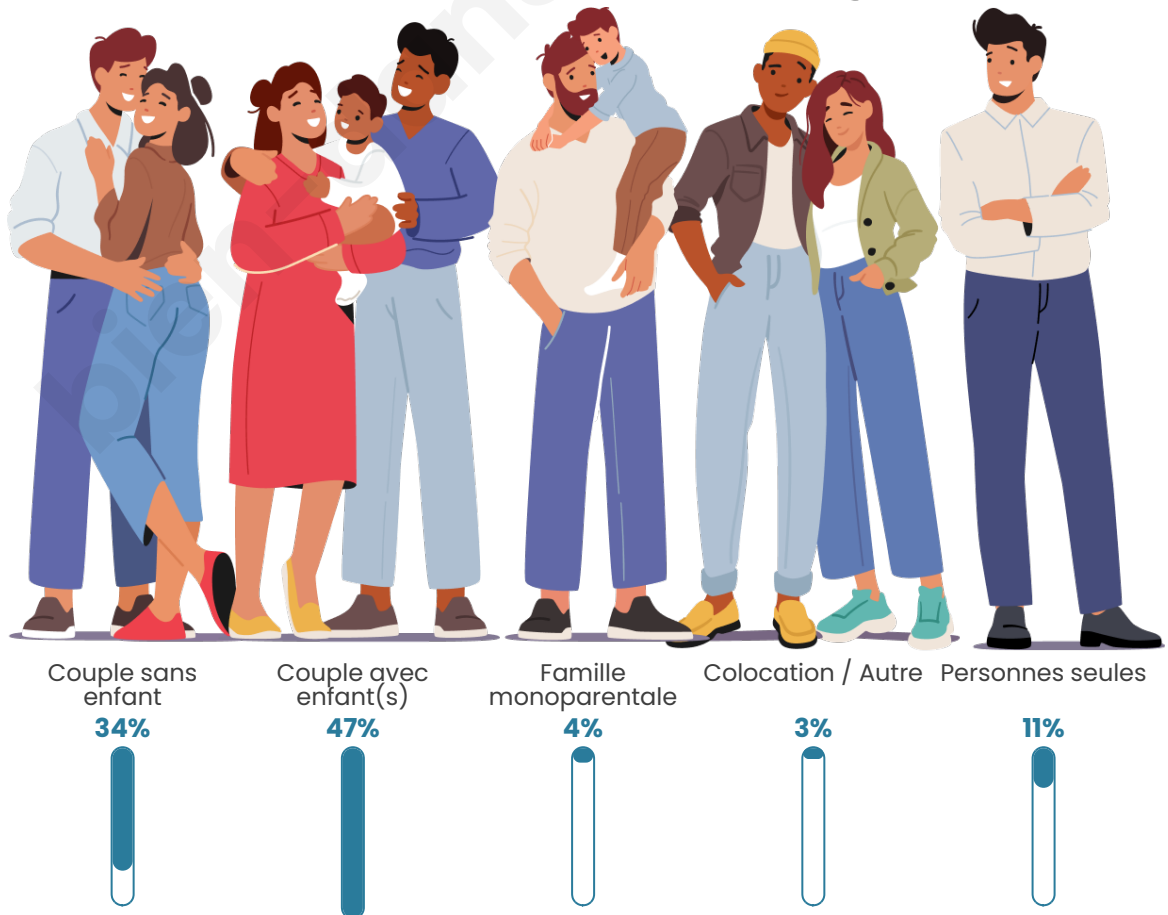

Tranche d'âge

Activité professionnelle

Niveau de diplôme

Composition des ménages

Profils électoraux

Premier tour

	Marine LE PEN	38.96 %
	Emmanuel MACRON	21.08 %
	Jean-Luc MÉLENCHON	11.24 %
	Éric ZEMMOUR	8.43 %
	Jean LASSALLE	4.82 %
	Valérie PÉCRESSE	4.62 %
	Yannick JADOT	3.82 %
	Nicolas DUPONT-AIGNAN	3.41 %
	Fabien ROUSSEL	2.21 %
	Philippe POUTOU	1.00 %
	Anne HIDALGO	0.40 %
	Nathalie ARTHAUD	0.00 %