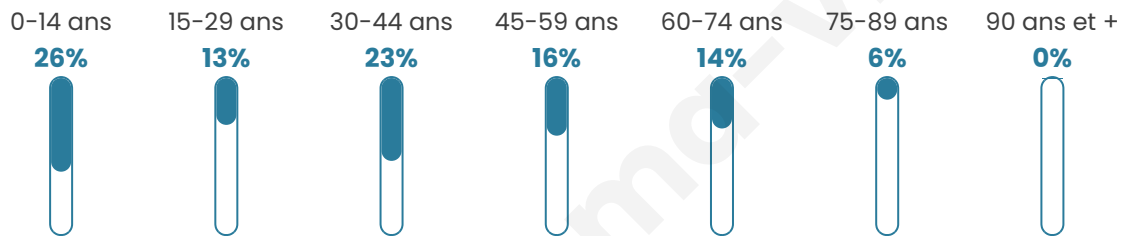

924

Age moyen

37 ans

Pop active

48.8%

Taux chômage

6.1%

Pop densité

58 h/km²

Revenu moyen

21 160 €/an

Evolution du nombre d'habitants

Sources : Institut national de la statistique et des études économiques (insee) selon Les dernières parutions officielles de 2024 portant sur les années 2020, 2021 et 2022.

Tranche d'âge

Activité professionnelle

Niveau de diplôme

Composition des ménages

Profils électoraux

Premier tour

	Marine LE PEN	38.96 %
	Emmanuel MACRON	21.08 %
	Jean-Luc MÉLENCHON	11.24 %
	Éric ZEMMOUR	8.43 %
	Jean LASSALLE	4.82 %
	Valérie PÉCRESSE	4.62 %
	Yannick JADOT	3.82 %
	Nicolas DUPONT-AIGNAN	3.41 %
	Fabien ROUSSEL	2.21 %
	Philippe POUTOU	1.00 %
	Anne HIDALGO	0.40 %
	Nathalie ARTHAUD	0.00 %