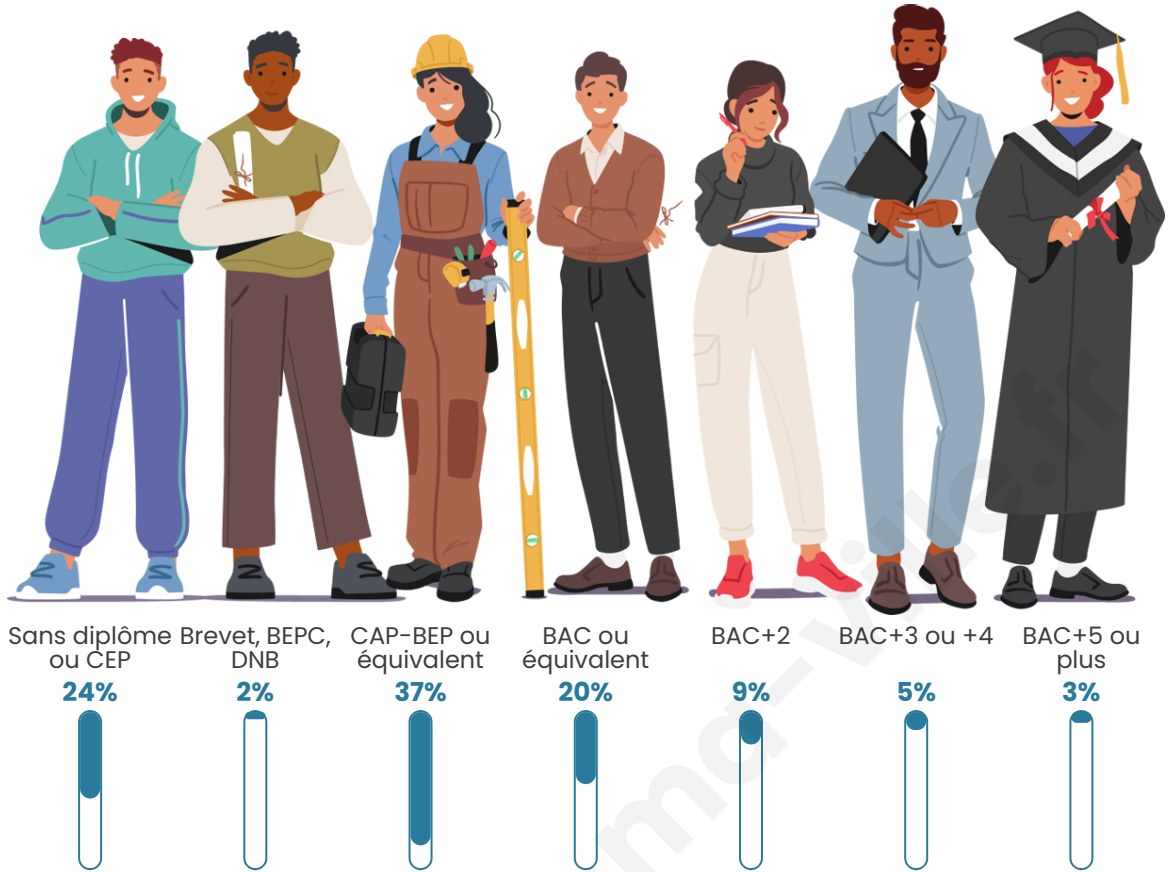

Tranche d'âge

Activité professionnelle

Niveau de diplôme

Composition des ménages

Profils électoraux

Premier tour

	Marine LE PEN	38.96 %
	Emmanuel MACRON	21.08 %
	Jean-Luc MÉLENCHON	11.24 %
	Éric ZEMMOUR	8.43 %
	Jean LASSALLE	4.82 %
	Valérie PÉCRESSE	4.62 %
	Yannick JADOT	3.82 %
	Nicolas DUPONT-AIGNAN	3.41 %
	Fabien ROUSSEL	2.21 %
	Philippe POUTOU	1.00 %
	Anne HIDALGO	0.40 %
	Nathalie ARTHAUD	0.00 %