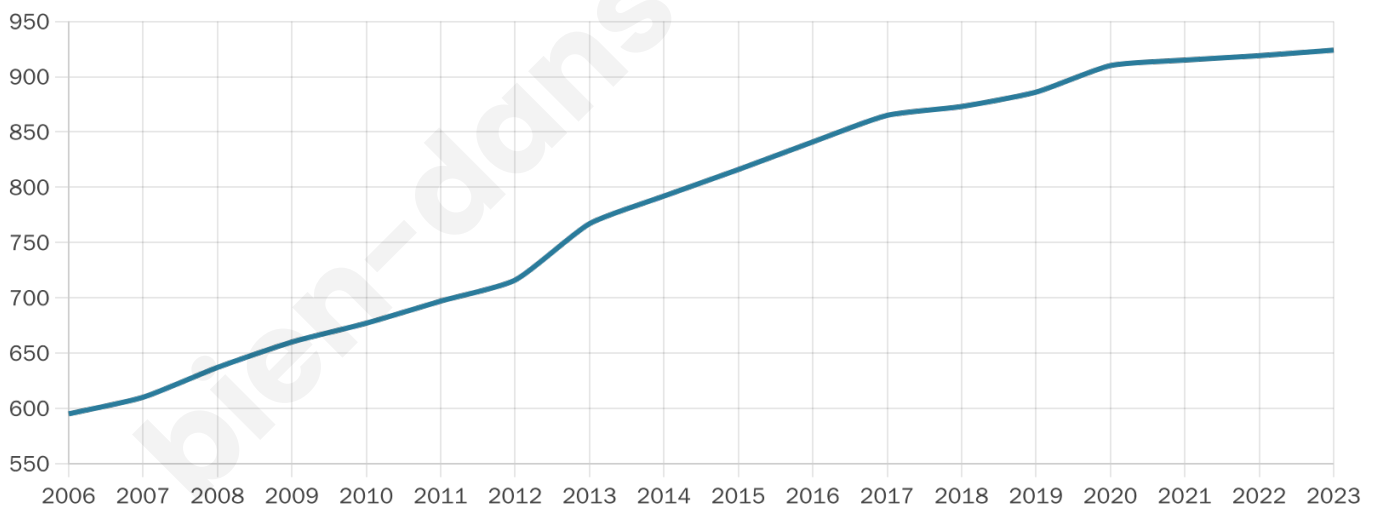

924

Age moyen

37 ans

Pop active

48.8%

Taux chômage

6.1%

Pop densité

58 h/km²

Revenu moyen

21 160 €/an

Evolution du nombre d'habitants

Sources : Institut national de la statistique et des études économiques (insee) selon Les dernières parutions officielles de 2024 portant sur les années 2020, 2021 et 2022.