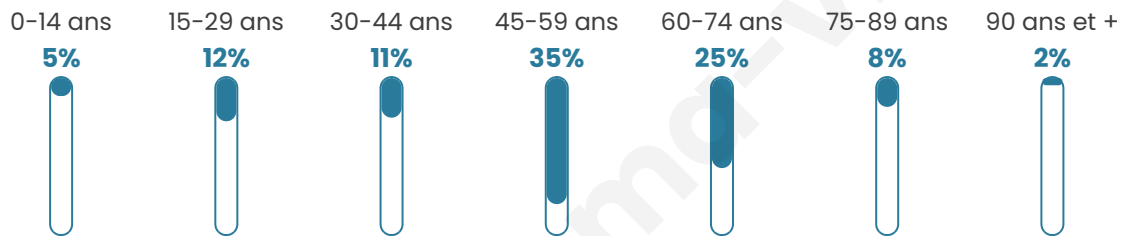

Nombre d'habitants

85

Age moyen

51 ans

Pop active

43.5%

Taux chômage

2.1%

Pop densité

5 h/km²

Revenu moyen

NC

Evolution du nombre d'habitants

Sources : Institut national de la statistique et des études économiques (insee) selon Les dernières parutions officielles de 2024 portant sur les années 2020, 2021 et 2022.

Tranche d'âge

Activité professionnelle

Niveau de diplôme

Composition des ménages

Profils électoraux

Premier tour

	Emmanuel MACRON	35.82 %
	Jean LASSALLE	16.42 %
	Marine LE PEN	14.93 %
	Jean-Luc MÉLENCHON	14.93 %
	Fabien ROUSSEL	7.46 %
	Yannick JADOT	2.99 %
	Valérie PÉCRESSÉ	2.99 %
	Éric ZEMMOUR	1.49 %
	Anne HIDALGO	1.49 %
	Nicolas DUPONT- AIGNAN	1.49 %
	Nathalie ARTHAUD	0.00 %
	Philippe POUTOU	0.00 %

91 inscrits

Participation : 76.92%

Votes blancs : 2.86%

Votes nuls : 1.43%

Second tour

	Emmanuel MACRON	69,23 %
	Marine LE PEN	30,77 %

91 inscrits

Participation : 84.62%