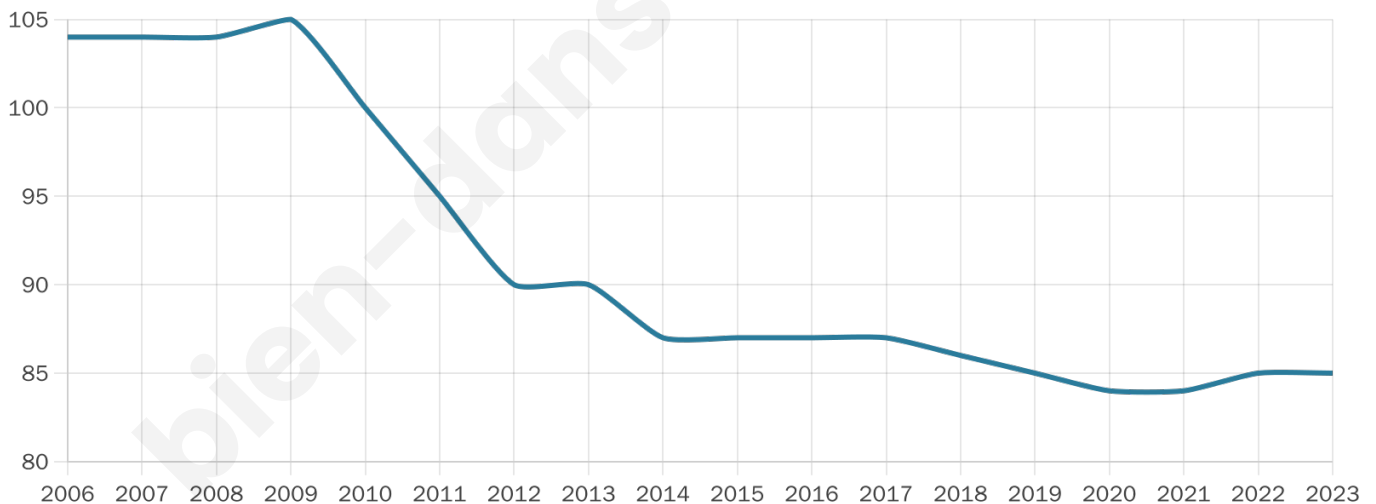

Nombre d'habitants

85

Age moyen

51 ans

Pop active

43.5%

Taux chômage

2.1%

Pop densité

5 h/km²

Revenu moyen

NC

Evolution du nombre d'habitants

Sources : Institut national de la statistique et des études économiques (insee) selon Les dernières parutions officielles de 2024 portant sur les années 2020, 2021 et 2022.

Tranche d'âge

Activité professionnelle

Niveau de diplôme

Composition des ménages

Profils électoraux

Premier tour

	Emmanuel MACRON	35.82 %
	Jean LASSALLE	16.42 %
	Marine LE PEN	14.93 %
	Jean-Luc MÉLENCHON	14.93 %
	Fabien ROUSSEL	7.46 %
	Yannick JADOT	2.99 %
	Valérie PÉCRESSÉ	2.99 %
	Éric ZEMMOUR	1.49 %
	Anne HIDALGO	1.49 %
	Nicolas DUPONT- AIGNAN	1.49 %
	Nathalie ARTHAUD	0.00 %
	Philippe POUTOU	0.00 %