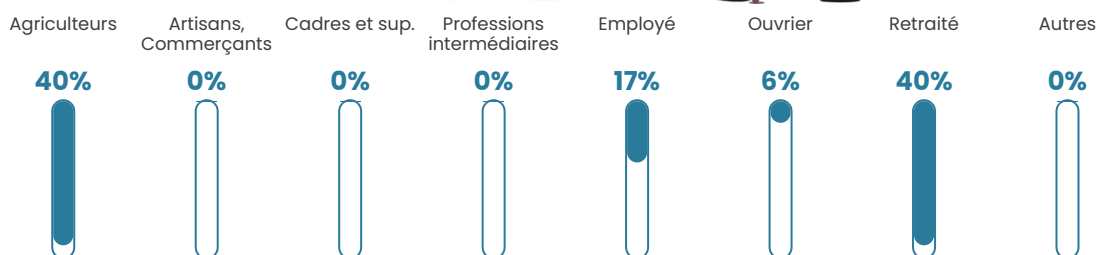

Pop densité

5 h/km²

Revenu moyen

NC

Evolution du nombre d'habitants

Sources : Institut national de la statistique et des études économiques (insee) selon Les dernières parutions officielles de 2024 portant sur les années 2020, 2021 et 2022.

Tranche d'âge

Activité professionnelle

Niveau de diplôme

Composition des ménages

Profils électoraux

Premier tour

	Emmanuel MACRON	35.82 %
	Jean LASSALLE	16.42 %
	Marine LE PEN	14.93 %
	Jean-Luc MÉLENCHON	14.93 %
	Fabien ROUSSEL	7.46 %
	Yannick JADOT	2.99 %
	Valérie PÉCRESSÉ	2.99 %
	Éric ZEMMOUR	1.49 %
	Anne HIDALGO	1.49 %
	Nicolas DUPONT- AIGNAN	1.49 %
	Nathalie ARTHAUD	0.00 %
	Philippe POUTOU	0.00 %