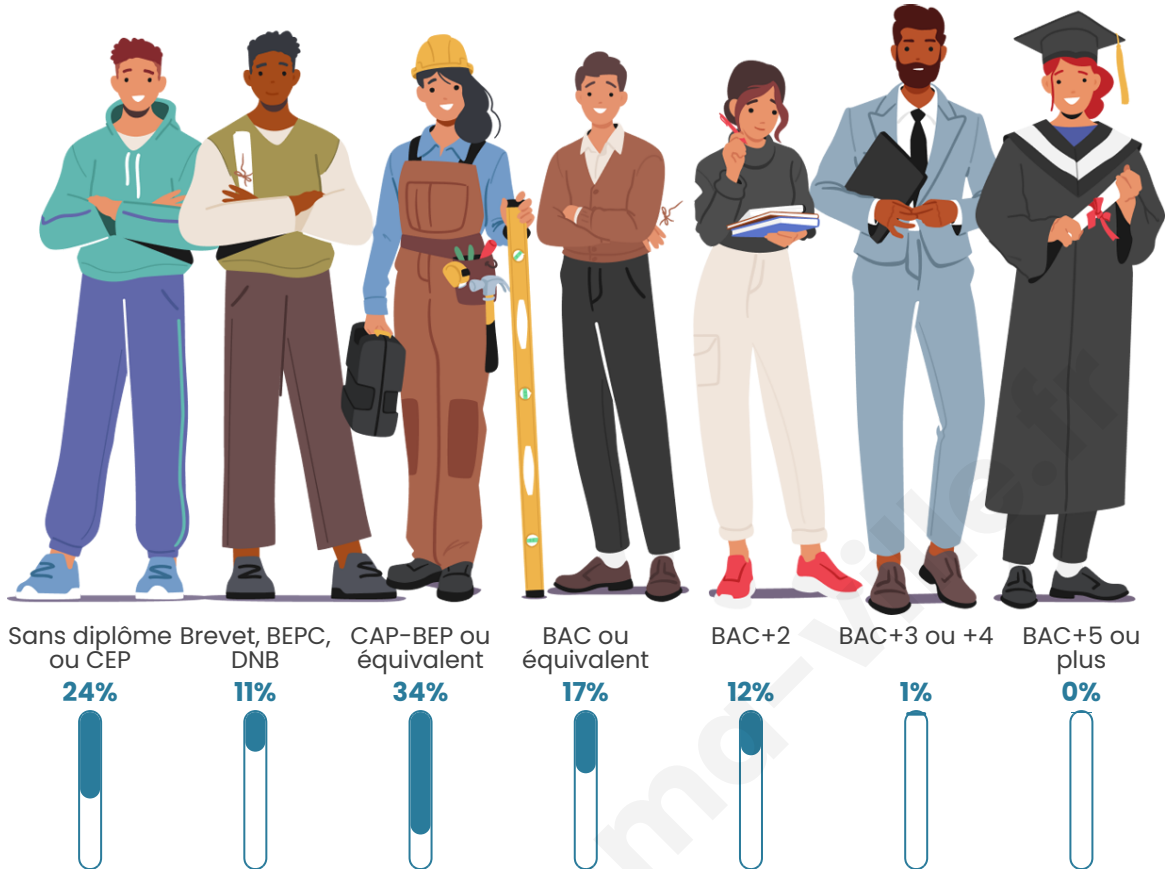

Nombre d'habitants

85

Age moyen

51 ans

Pop active

43.5%

Taux chômage

2.1%

Tranche d'âge

Activité professionnelle

Niveau de diplôme

Composition des ménages

Profils électoraux

Premier tour

	Emmanuel MACRON	35.82 %
	Jean LASSALLE	16.42 %
	Marine LE PEN	14.93 %
	Jean-Luc MÉLENCHON	14.93 %
	Fabien ROUSSEL	7.46 %
	Yannick JADOT	2.99 %
	Valérie PÉCRESSÉ	2.99 %
	Éric ZEMMOUR	1.49 %
	Anne HIDALGO	1.49 %
	Nicolas DUPONT- AIGNAN	1.49 %
	Nathalie ARTHAUD	0.00 %
	Philippe POUTOU	0.00 %