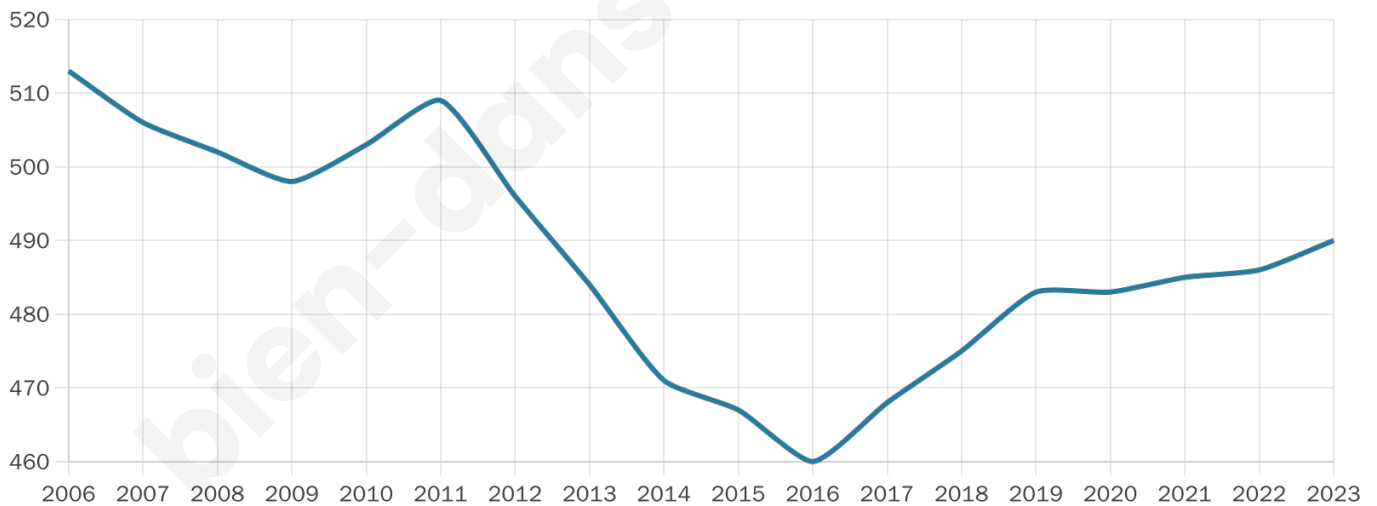

# Statistiques sur la population

Nombre d'habitants

**490**

Age moyen

**51 ans**

Pop active

**39.2%**

Taux chômage

**7.7%**

Pop densité

**61 h/km<sup>2</sup>**

Revenu moyen

**21 990 €/an**

## Evolution du nombre d'habitants

Sources : Institut national de la statistique et des études économiques (insee) selon Les dernières parutions officielles de 2024 portant sur les années 2020, 2021 et 2022.