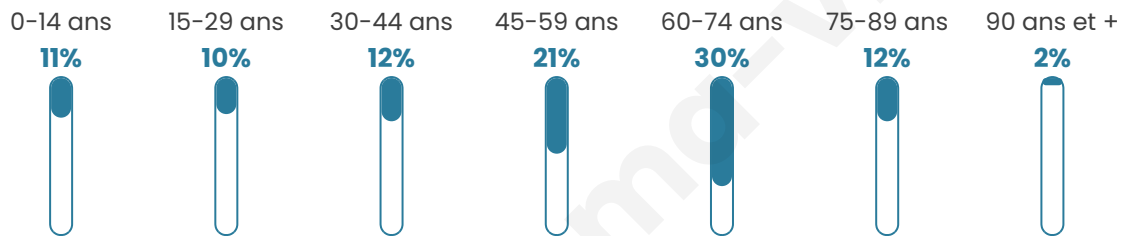

# Statistiques sur la population

Nombre d'habitants

**490**

Age moyen

**51 ans**

Pop active

**39.2%**

Taux chômage

**7.7%**

Pop densité

**61 h/km<sup>2</sup>**

Revenu moyen

**21 990 €/an**

## Evolution du nombre d'habitants

Sources : Institut national de la statistique et des études économiques (insee) selon Les dernières parutions officielles de 2024 portant sur les années 2020, 2021 et 2022.

## Tranche d'âge