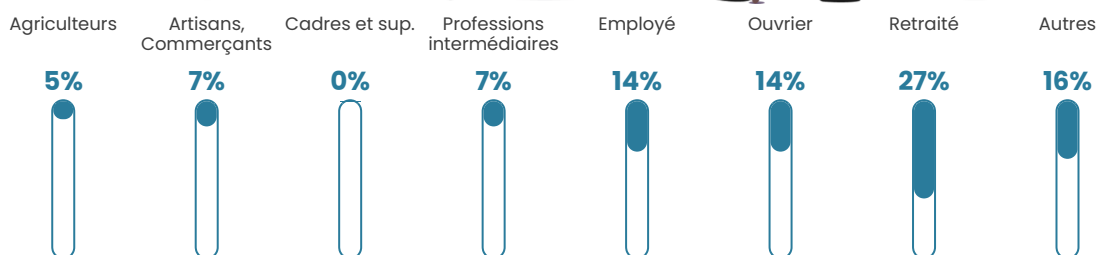

12 h/km²

Revenu moyen

17 210 €/an

Evolution du nombre d'habitants

Sources : Institut national de la statistique et des études économiques (insee) selon Les dernières parutions officielles de 2024 portant sur les années 2020, 2021 et 2022.

Tranche d'âge

Activité professionnelle

Niveau de diplôme

Composition des ménages

Profils électoraux

Premier tour

	Marine LE PEN	34.04 %
	Fabien ROUSSEL	13.48 %
	Emmanuel MACRON	13.48 %
	Jean-Luc MÉLENCHON	12.77 %
	Valérie PÉCRESSE	9.22 %
	Jean LASSALLE	4.96 %
	Yannick JADOT	4.26 %
	Éric ZEMMOUR	2.84 %
	Nicolas DUPONT-AIGNAN	2.84 %
	Nathalie ARTHAUD	2.13 %
	Anne HIDALGO	0.00 %
	Philippe POUTOU	0.00 %