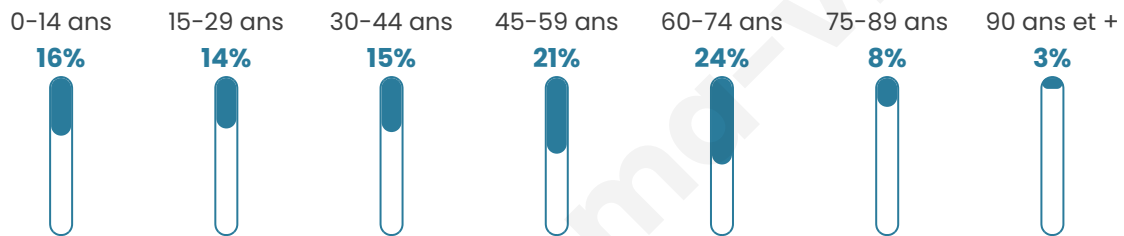

220

Age moyen

45 ans

Pop active

40.9%

Taux chômage

15.4%

Pop densité

12 h/km²

Revenu moyen

17 210 €/an

Evolution du nombre d'habitants

Sources : Institut national de la statistique et des études économiques (insee) selon Les dernières parutions officielles de 2024 portant sur les années 2020, 2021 et 2022.

Tranche d'âge

Activité professionnelle

Niveau de diplôme

Composition des ménages

Profils électoraux

Premier tour

	Marine LE PEN	34.04 %
	Fabien ROUSSEL	13.48 %
	Emmanuel MACRON	13.48 %
	Jean-Luc MÉLENCHON	12.77 %
	Valérie PÉCRESSE	9.22 %
	Jean LASSALLE	4.96 %
	Yannick JADOT	4.26 %
	Éric ZEMMOUR	2.84 %
	Nicolas DUPONT-AIGNAN	2.84 %
	Nathalie ARTHAUD	2.13 %
	Anne HIDALGO	0.00 %
	Philippe POUTOU	0.00 %

175 inscrits

Participation : 82.86%

Votes blancs : 2.07%

Votes nuls : 0.69%

Second tour

	Emmanuel MACRON	43,86 %
	Marine LE PEN	56,14 %

175 inscrits

Participation : 81.14%