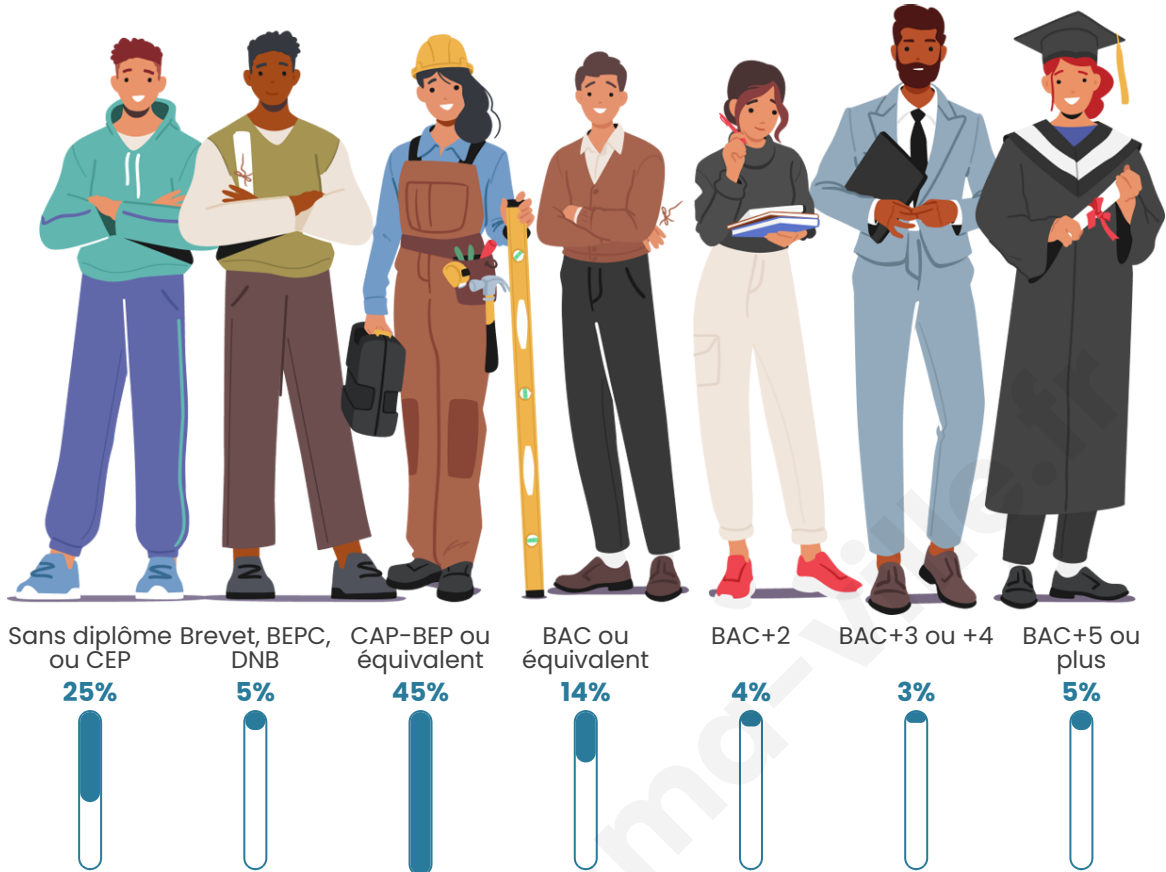

Niveau de diplôme