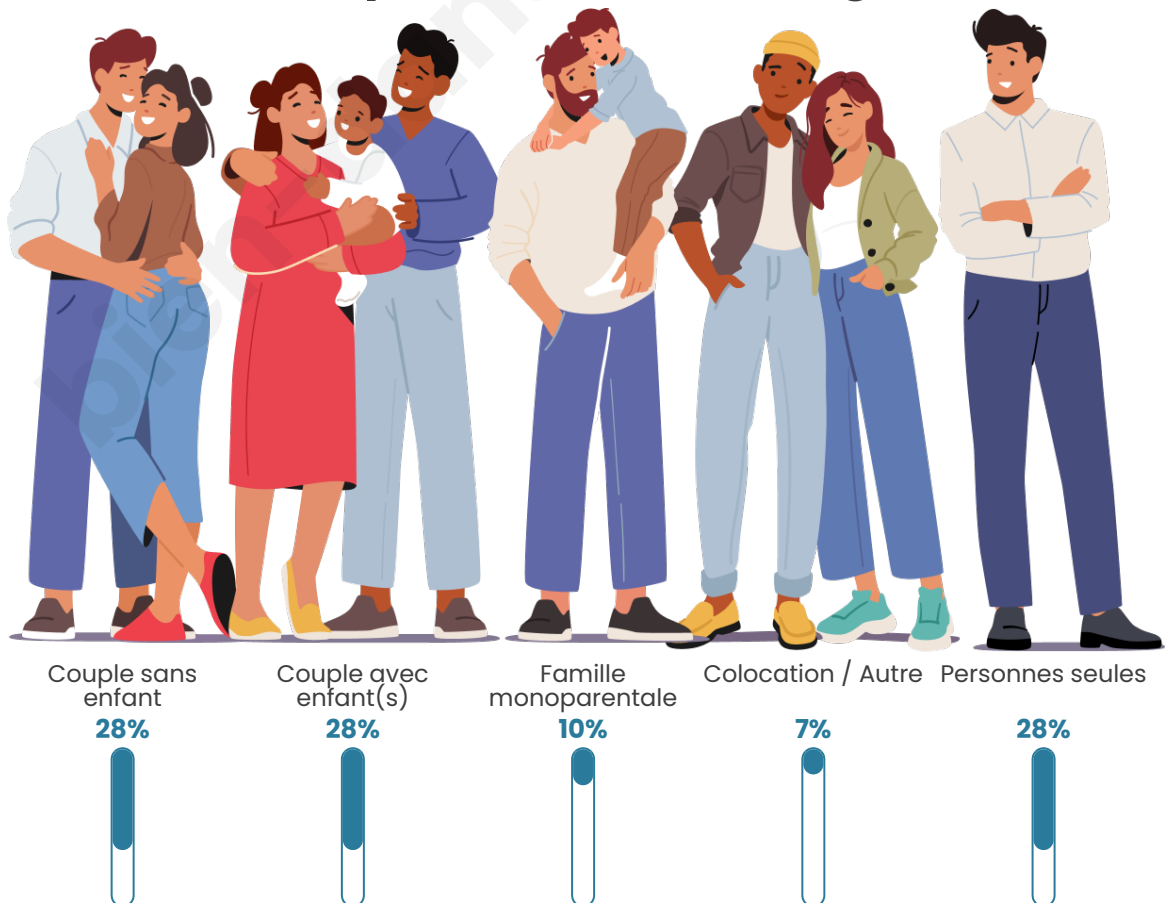

Tranche d'âge

Activité professionnelle

Niveau de diplôme

Composition des ménages

Profils électoraux

Premier tour

	Marine LE PEN	34.04 %
	Fabien ROUSSEL	13.48 %
	Emmanuel MACRON	13.48 %
	Jean-Luc MÉLENCHON	12.77 %
	Valérie PÉCRESSE	9.22 %
	Jean LASSALLE	4.96 %
	Yannick JADOT	4.26 %
	Éric ZEMMOUR	2.84 %
	Nicolas DUPONT-AIGNAN	2.84 %
	Nathalie ARTHAUD	2.13 %
	Anne HIDALGO	0.00 %
	Philippe POUTOU	0.00 %