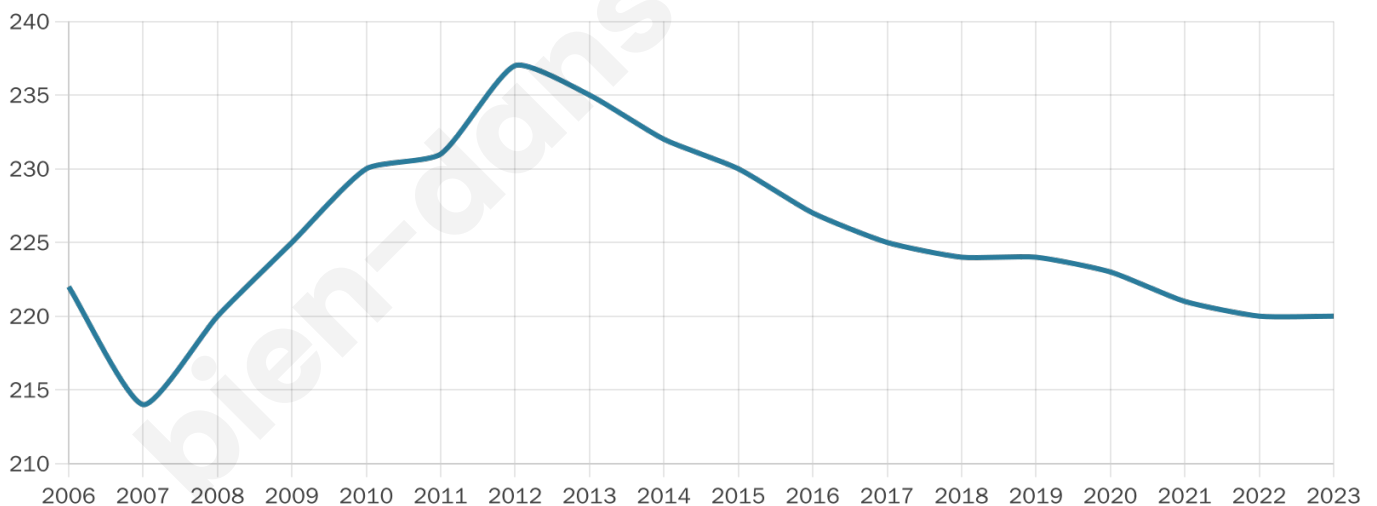

220

Age moyen

45 ans

Pop active

40.9%

Taux chômage

15.4%

Pop densité

12 h/km²

Revenu moyen

17 210 €/an

Evolution du nombre d'habitants

Sources : Institut national de la statistique et des études économiques (insee) selon Les dernières parutions officielles de 2024 portant sur les années 2020, 2021 et 2022.