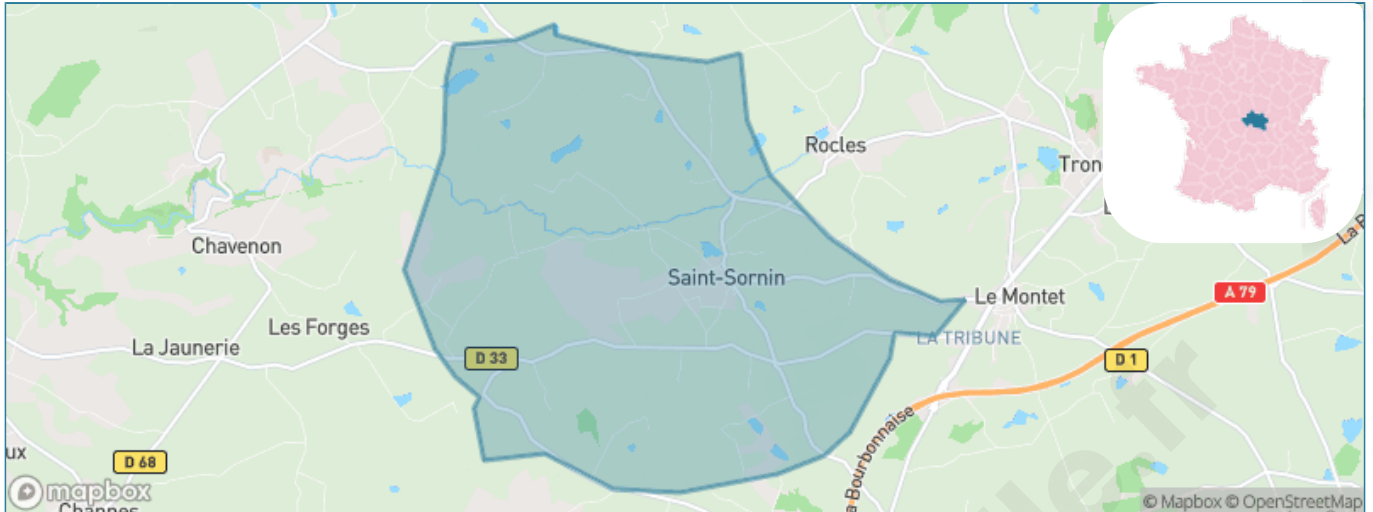

Version web

Ville de Saint-Sornin

Présenté par

BIEN dans
ma **VILLE** 

Sommaire

Situation géographique	3
Statistiques sur la population	4
Evolution du nombre d'habitants	4
Tranche d'âge	5
0-14 ans	5
15-29 ans	5
30-44 ans	5
45-59 ans	5
60-74 ans	5
75-89 ans	5
90 ans et +	5
Activité professionnelle	5
Agriculteurs	5
Artisans, Commerçants	5
Cadres et sup.	5
Professions intermédiaires	5
Employé	5
Ouvrier	5
Retraité	5
Autres	5
Niveau de diplôme	6
Sans diplôme ou CEP	6
Brevet, BEPC, DNB	6
CAP-BEP ou équivalent	6
BAC ou équivalent	6
BAC+2	6
BAC+3 ou +4	6
BAC+5 ou plus	6
Composition des ménages	6
Couple sans enfant	6
Couple avec enfant(s)	6
Famille monoparentale	6
Colocation / Autre	6
Personnes seules	6
Profils électoraux	7
Premier tour	7
Sécurité	8
Evolution du nombre d'infractions	8
Pour comparer	9
Services à la population	10
Commerce	10
Éducation	10
Villes autour de Saint-Sornin	11

Situation géographique

i Informations clés

- **Région** : Auvergne-Rhône-Alpes
- **Département** : Allier
- **Code postal** : 03240
- **Superficie** : 19 km²

Statistiques sur la population

Nombre d'habitants