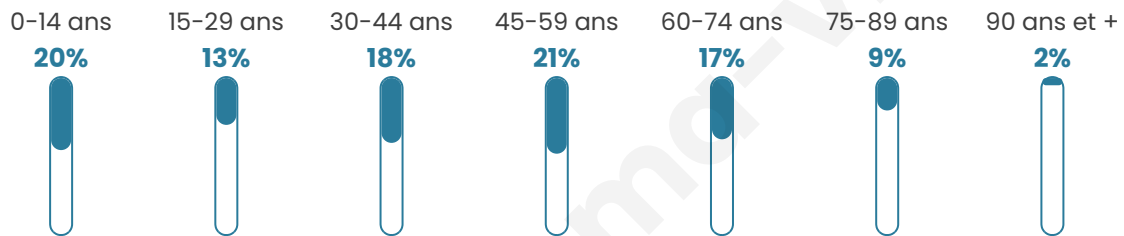

2 251

Age moyen

42 ans

Pop active

44.1%

Taux chômage

6.9%

Pop densité

87 h/km²

Revenu moyen

22 590 €/an

Evolution du nombre d'habitants

Sources : Institut national de la statistique et des études économiques (insee) selon Les dernières parutions officielles de 2024 portant sur les années 2020, 2021 et 2022.

Tranche d'âge

Activité professionnelle

Niveau de diplôme

Composition des ménages

Profils électoraux

Premier tour

	Marine LE PEN	33.89 %
	Emmanuel MACRON	22.54 %
	Jean-Luc MÉLENCHON	14.05 %
	Éric ZEMMOUR	8.89 %
	Jean LASSALLE	4.37 %
	Valérie PÉCRESSÉ	3.73 %
	Fabien ROUSSEL	3.57 %
	Yannick JADOT	3.49 %
	Anne HIDALGO	2.14 %
	Nicolas DUPONT-AIGNAN	2.06 %
	Philippe POUTOU	0.79 %
	Nathalie ARTHAUD	0.48 %