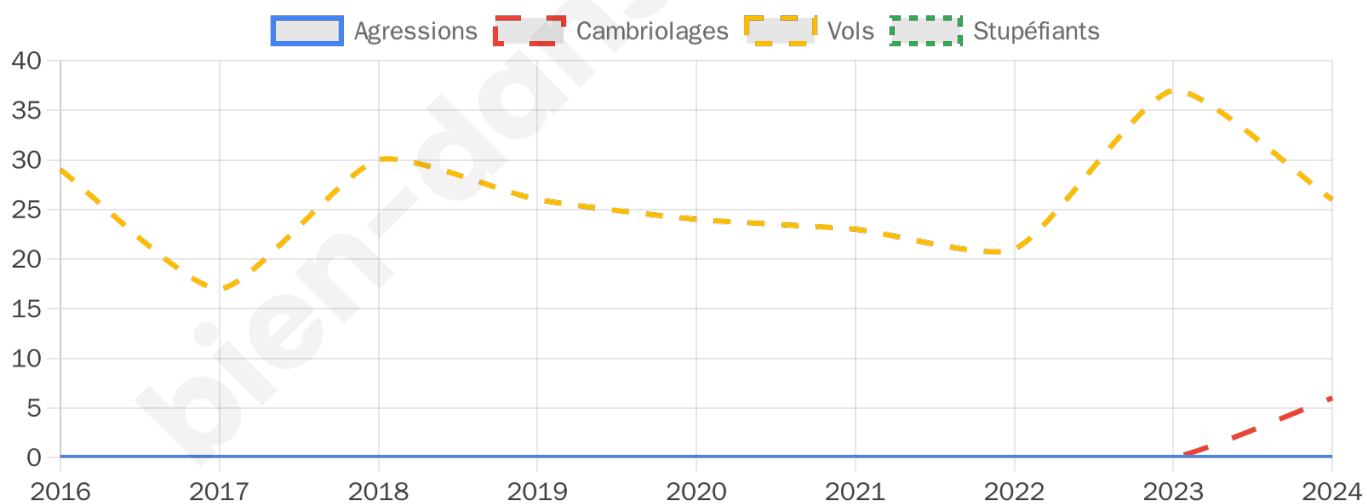

1 597 inscrits

Participation : 80.65%

Votes blancs : 1.71%

Votes nuls : 0.47%

Second tour

	Emmanuel MACRON	45,67 %
	Marine LE PEN	54,33 %

1 598 inscrits

Participation : 78.97%

Votes blancs : 7.53%

Votes nuls : 1.03%

Sécurité

Agressions physiques / sexuelles

0

Cambriolages

6

Vols / dégradations

26

Stupéfiants

0

Evolution du nombre d'infractions

Pour comparer

(en proportion du nombre d'habitants)

Sources : Bases statistiques communale, départementale et régionale de la délinquance enregistrée par la police et la gendarmerie nationales selon les dernières parutions officielles de 2025 portant sur l'année 2024 ([data.gouv](https://data.gouv.fr)).