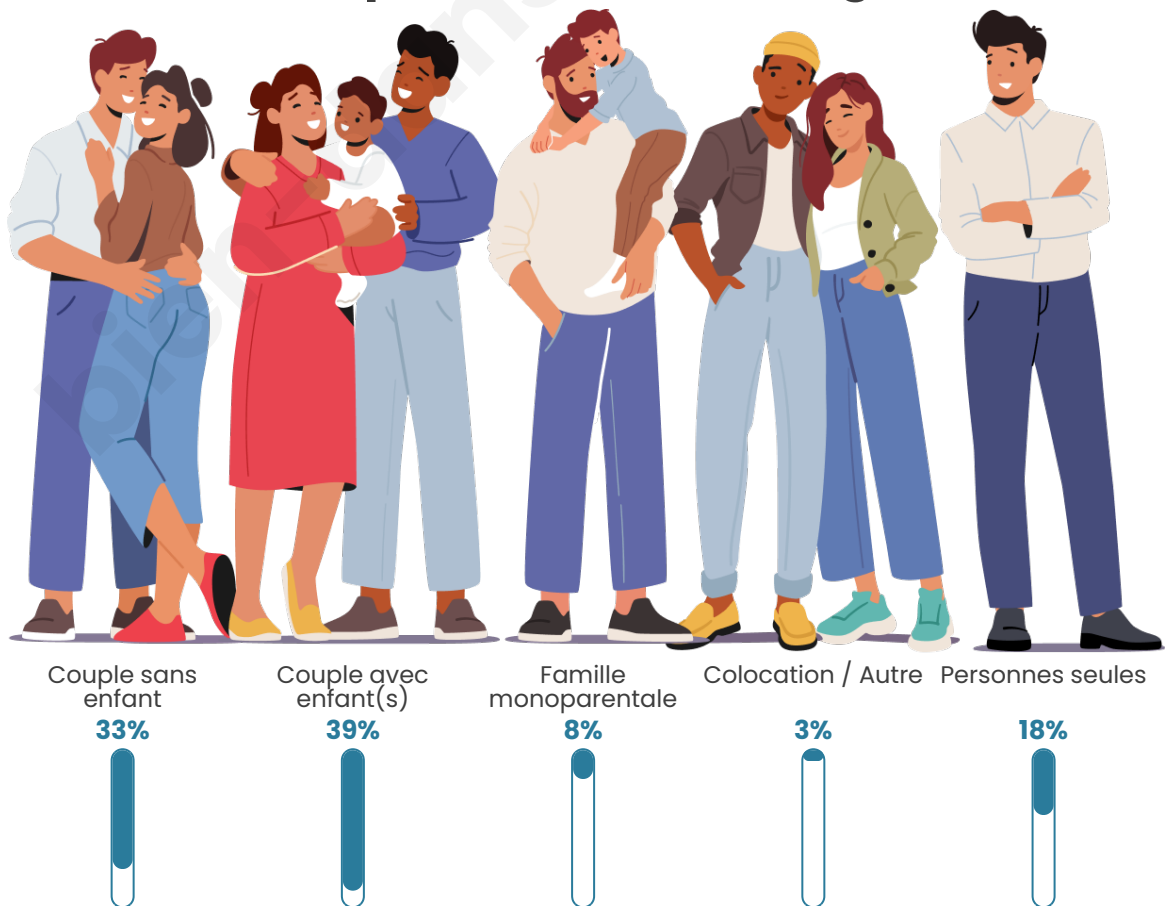

Tranche d'âge

Activité professionnelle

Niveau de diplôme

Composition des ménages

Profils électoraux

Premier tour

	Marine LE PEN	33.89 %
	Emmanuel MACRON	22.54 %
	Jean-Luc MÉLENCHON	14.05 %
	Éric ZEMMOUR	8.89 %
	Jean LASSALLE	4.37 %
	Valérie PÉCRESSÉ	3.73 %
	Fabien ROUSSEL	3.57 %
	Yannick JADOT	3.49 %
	Anne HIDALGO	2.14 %
	Nicolas DUPONT-AIGNAN	2.06 %
	Philippe POUTOU	0.79 %
	Nathalie ARTHAUD	0.48 %