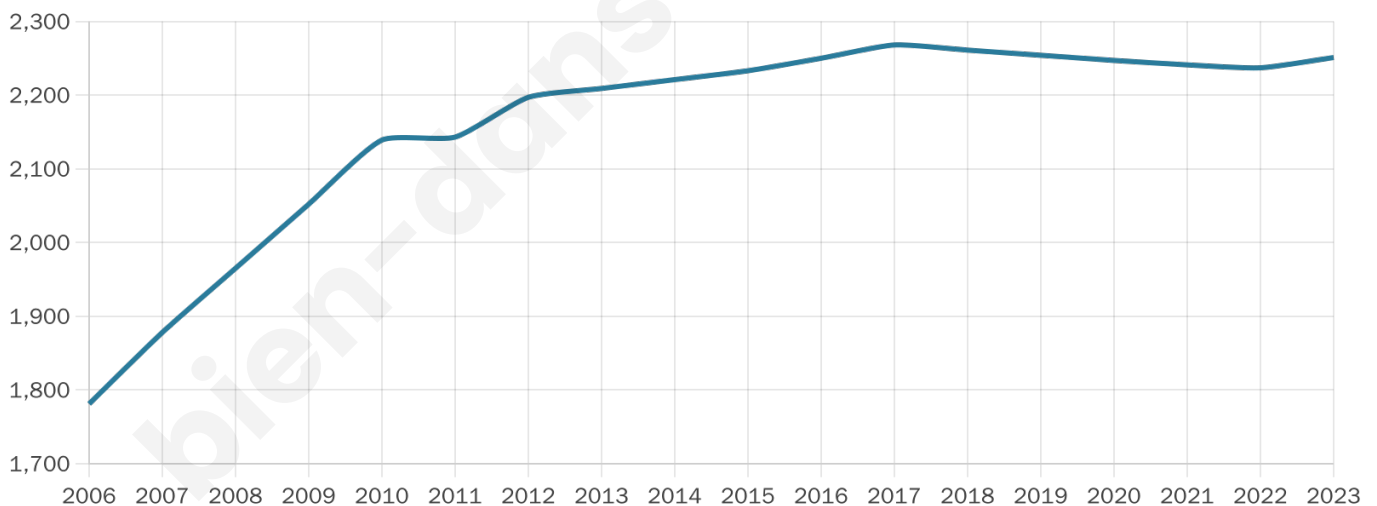

2 251

Age moyen

42 ans

Pop active

44.1%

Taux chômage

6.9%

Pop densité

87 h/km²

Revenu moyen

22 590 €/an

Evolution du nombre d'habitants

Sources : Institut national de la statistique et des études économiques (insee) selon Les dernières parutions officielles de 2024 portant sur les années 2020, 2021 et 2022.