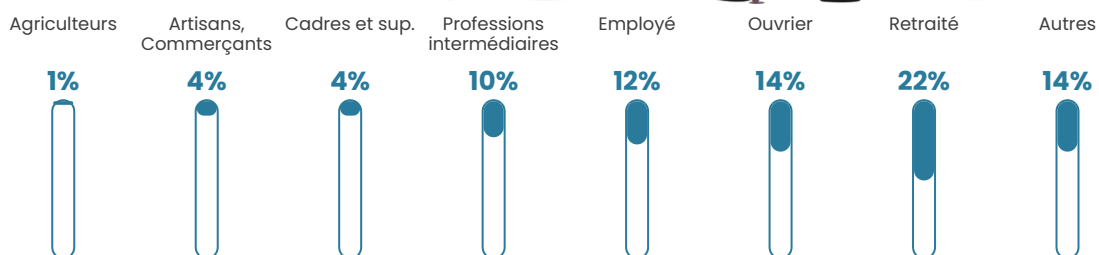

87 h/km²

Revenu moyen

22 590 €/an

Evolution du nombre d'habitants

Sources : Institut national de la statistique et des études économiques (insee) selon Les dernières parutions officielles de 2024 portant sur les années 2020, 2021 et 2022.

Tranche d'âge

Activité professionnelle

Niveau de diplôme

Composition des ménages

Profils électoraux

Premier tour

	Marine LE PEN	33.89 %
	Emmanuel MACRON	22.54 %
	Jean-Luc MÉLENCHON	14.05 %
	Éric ZEMMOUR	8.89 %
	Jean LASSALLE	4.37 %
	Valérie PÉCRESSÉ	3.73 %
	Fabien ROUSSEL	3.57 %
	Yannick JADOT	3.49 %
	Anne HIDALGO	2.14 %
	Nicolas DUPONT-AIGNAN	2.06 %
	Philippe POUTOU	0.79 %
	Nathalie ARTHAUD	0.48 %