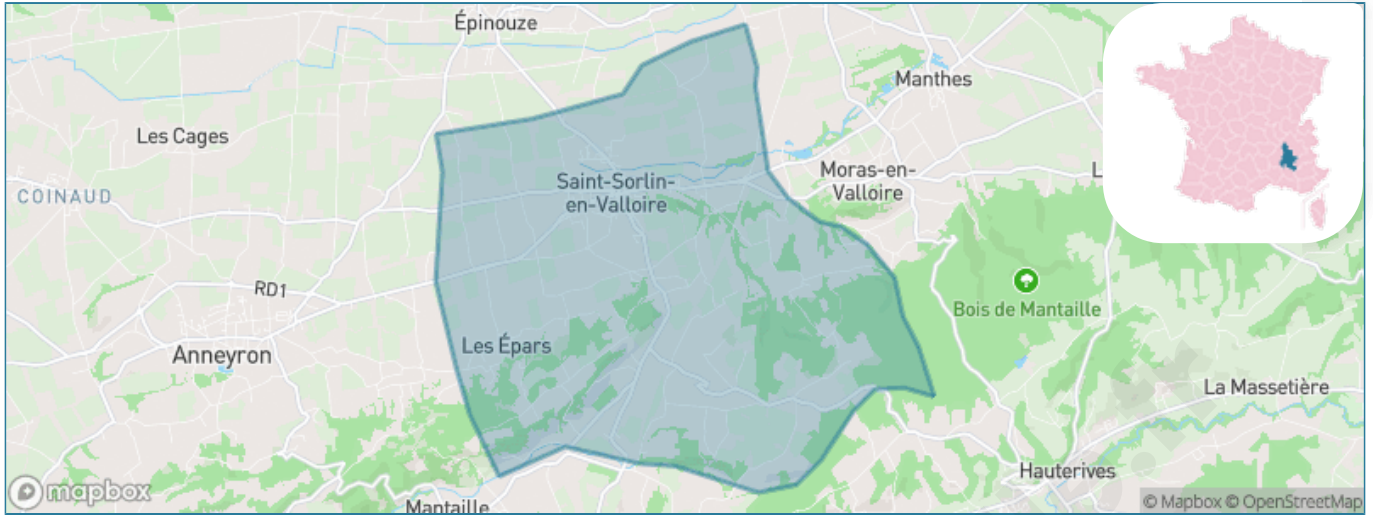

Version web

Ville de Saint-Sorlin-en-Valloire

Présenté par

BIEN dans ma **VILLE** 

Sommaire

Situation géographique	3
Statistiques sur la population	4
Evolution du nombre d'habitants	4
Tranche d'âge	5
0-14 ans	5
15-29 ans	5
30-44 ans	5
45-59 ans	5
60-74 ans	5
75-89 ans	5
90 ans et +	5
Activité professionnelle	5
Agriculteurs	5
Artisans, Commerçants	5
Cadres et sup.	5
Professions intermédiaires	5
Employé	5
Ouvrier	5
Retraité	5
Autres	5
Niveau de diplôme	6
Sans diplôme ou CEP	6
Brevet, BEPC, DNB	6
CAP-BEP ou équivalent	6
BAC ou équivalent	6
BAC+2	6
BAC+3 ou +4	6
BAC+5 ou plus	6
Composition des ménages	6
Couple sans enfant	6
Couple avec enfant(s)	6
Famille monoparentale	6
Colocation / Autre	6
Personnes seules	6
Profil électoraux	7
Premier tour	7
Sécurité	8
Evolution du nombre d'infractions	8
Pour comparer	9
Services à la population	10
Commerce	10
Éducation	10
Villes autour de Saint-Sorlin-en-Valloire	11
Avis sur la ville de Saint-Sorlin-en-Valloire	12
Moyenne par critère	12
Villes autour de Saint-Sorlin-en-Valloire	12
Répartition des avis par note	12
Répartition des avis par note	12

Situation géographique

i Informations clés

- **Région** : Auvergne-Rhône-Alpes
- **Département** : Drôme
- **Code postal** : 26210
- **Superficie** : 26 km²

Statistiques sur la population

Nombre d'habitants