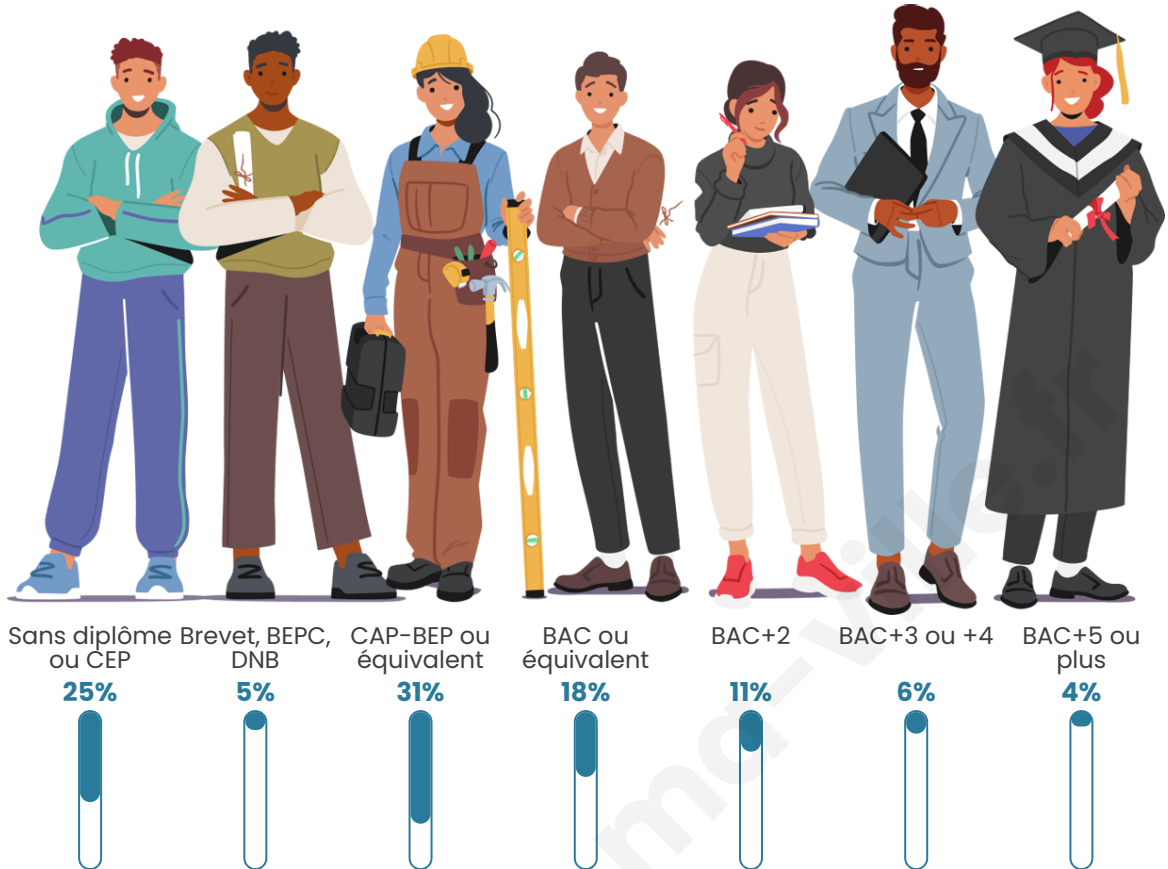

Tranche d'âge

Activité professionnelle

Niveau de diplôme

Composition des ménages

Profils électoraux

Premier tour

	Marine LE PEN	33.89 %
	Emmanuel MACRON	22.54 %
	Jean-Luc MÉLENCHON	14.05 %
	Éric ZEMMOUR	8.89 %
	Jean LASSALLE	4.37 %
	Valérie PÉCRESSÉ	3.73 %
	Fabien ROUSSEL	3.57 %
	Yannick JADOT	3.49 %
	Anne HIDALGO	2.14 %
	Nicolas DUPONT-AIGNAN	2.06 %
	Philippe POUTOU	0.79 %
	Nathalie ARTHAUD	0.48 %